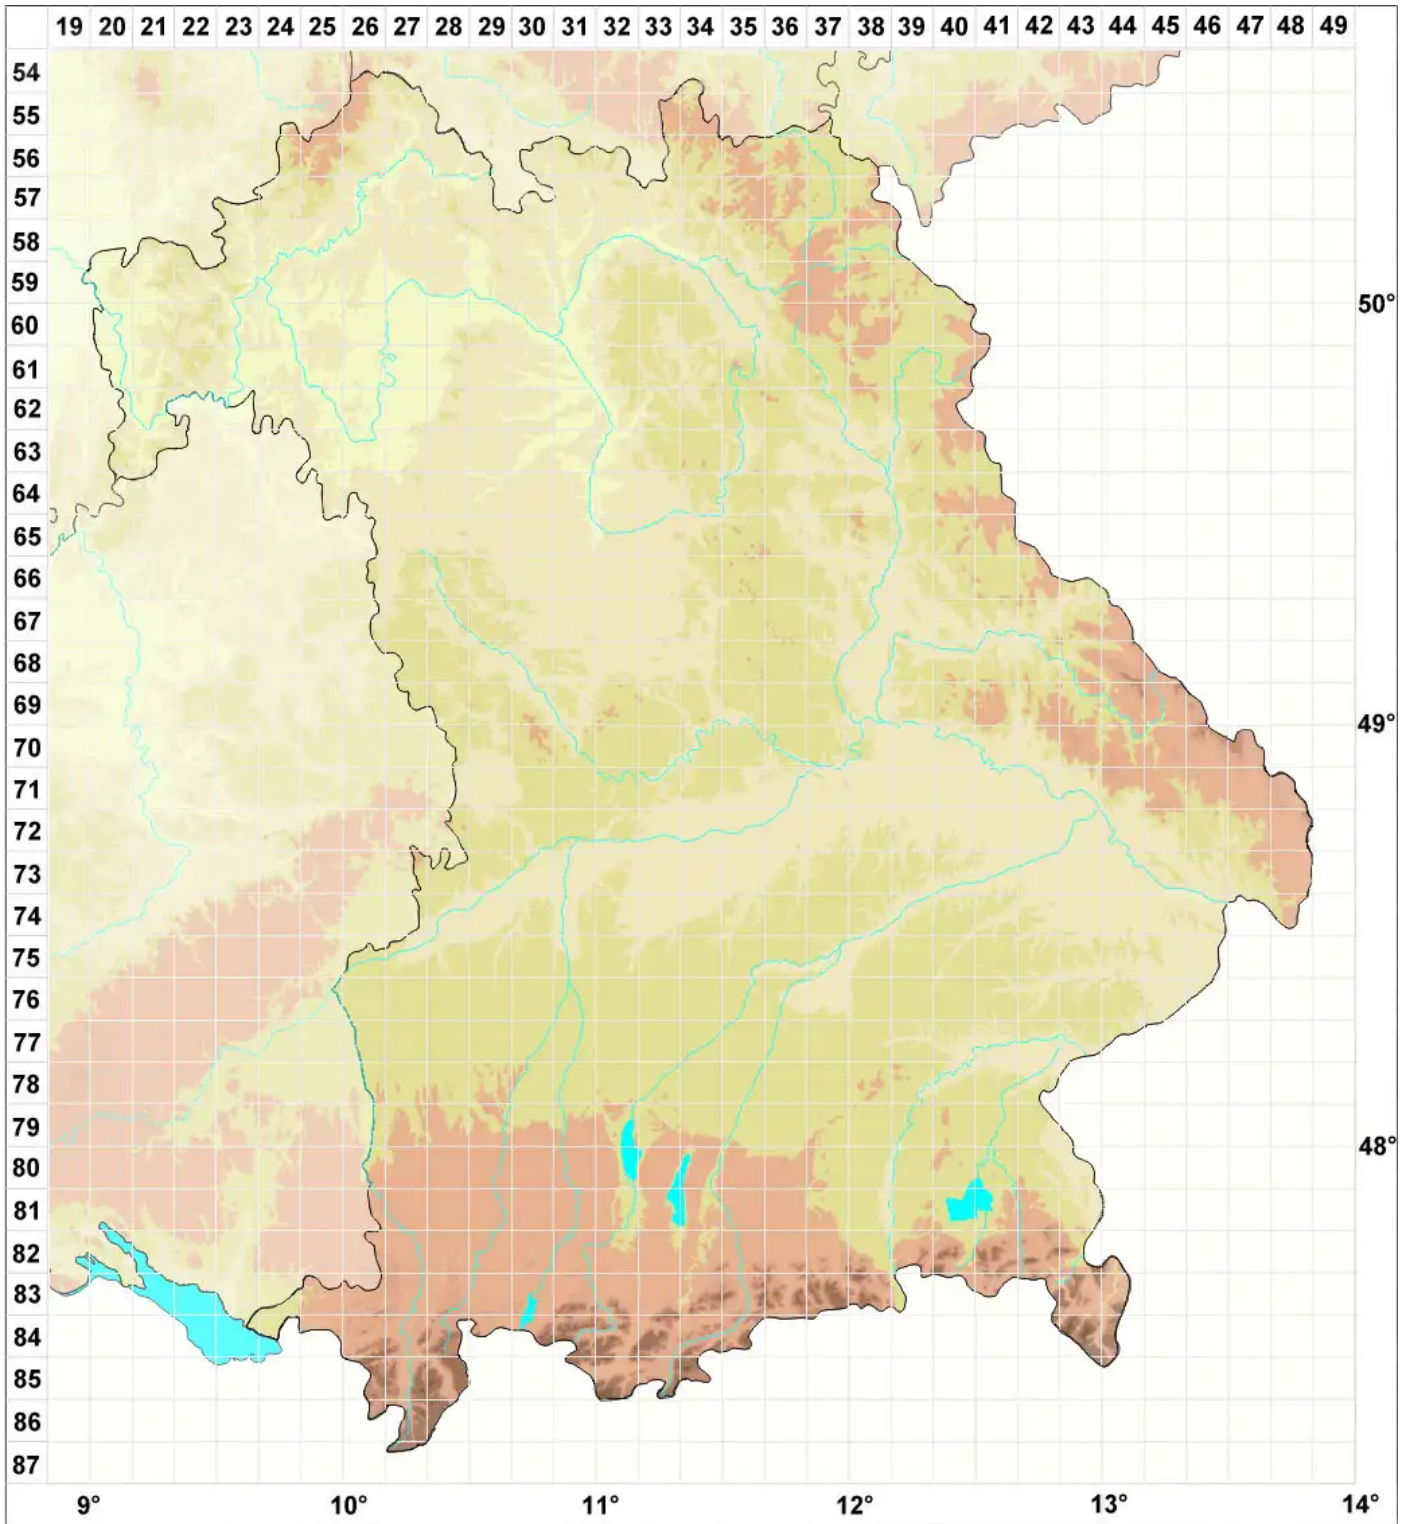

Lecania chlorotiza (Nyl.) P. James

Legende:

- Symbole:**
- Ausgefülltes Symbol:
Zeitraum von 1980 bis heute (Aktuelle Angabe)
 - Leeres Symbol:
Zeitraum vor 1980 (Altangabe)
 - Quadrat: Herbarbeleg