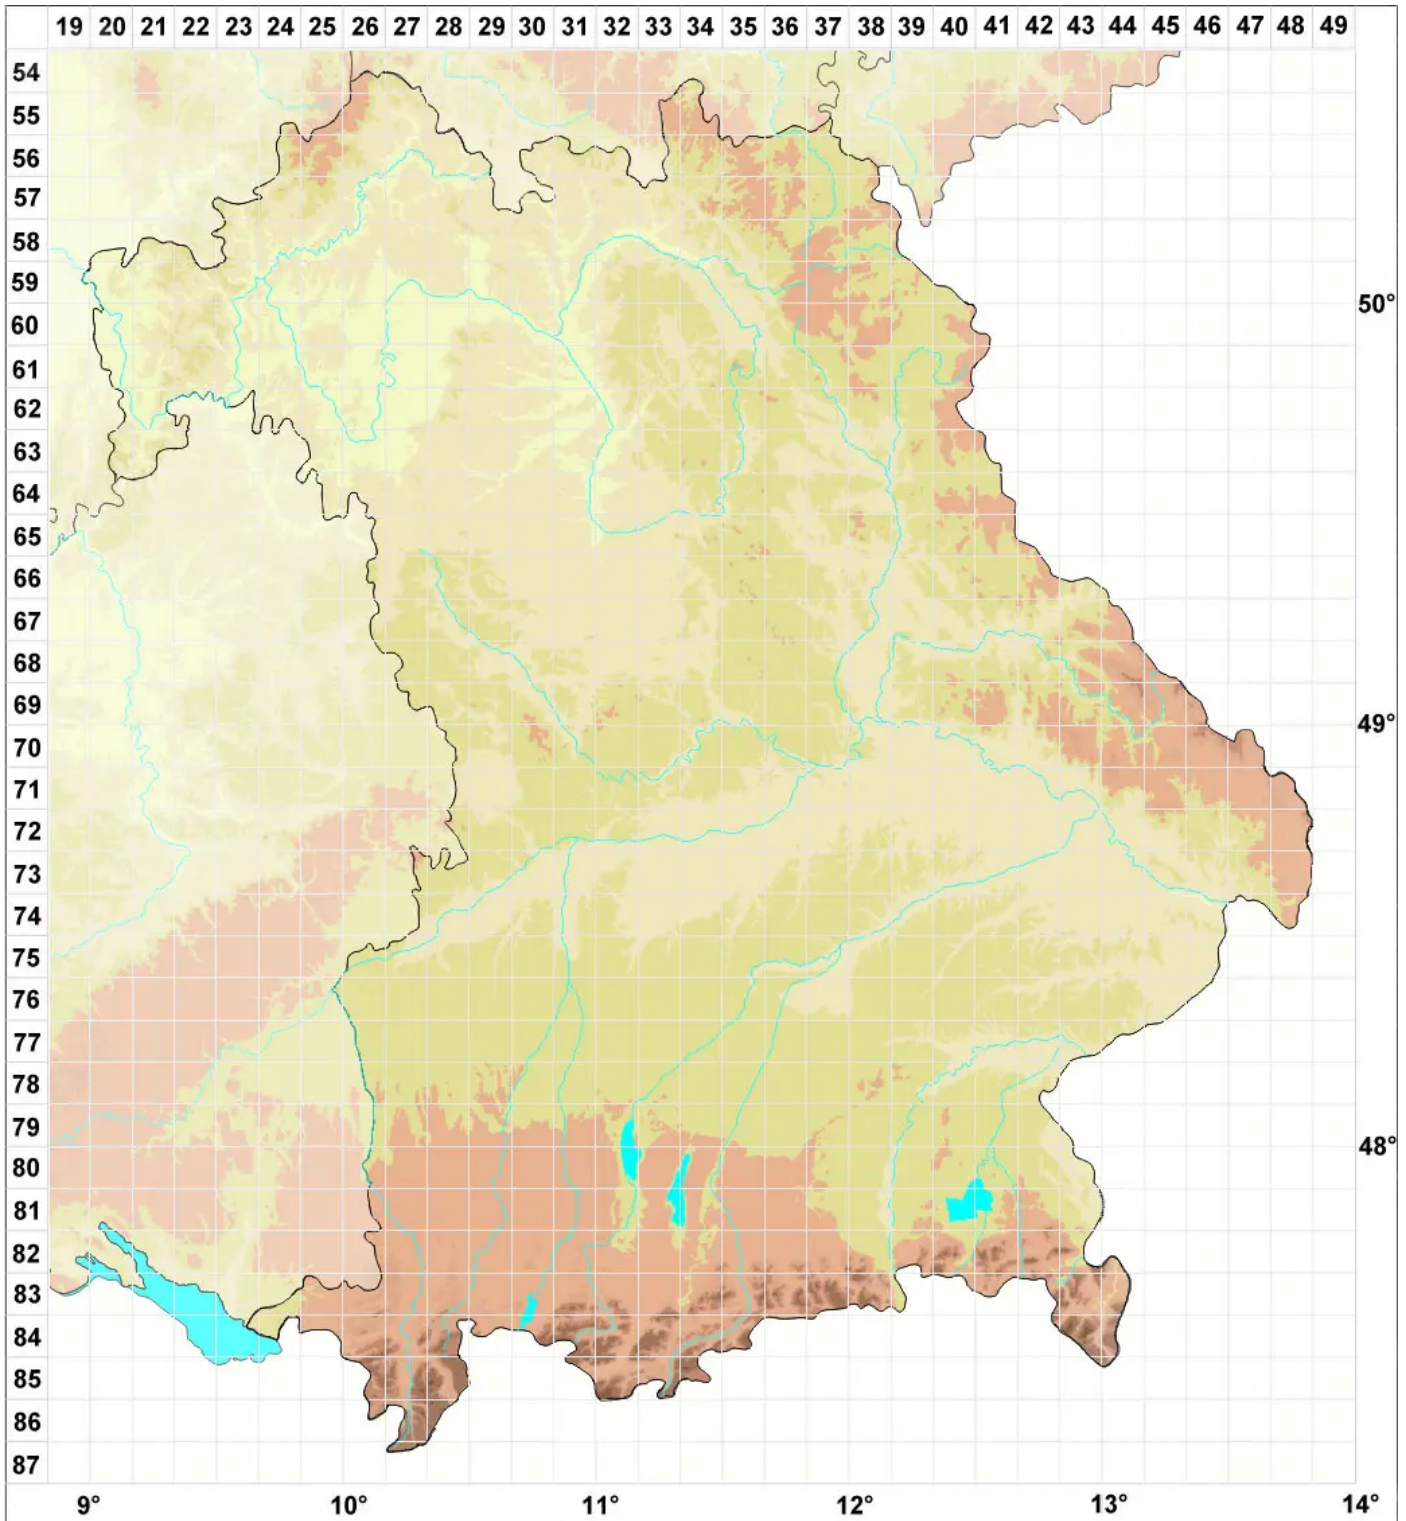

Lecania coeruleorubella (Mudd) M. Mayrhofer

Blaurote Blassrandflechte

Legende:

- Symbole:**
- Ausgefülltes Symbol:
Zeitraum von 1980 bis heute (Aktuelle Angabe)
 - Leeres Symbol:
Zeitraum vor 1980 (Altangabe)
 - Quadrat: Herbarbeleg