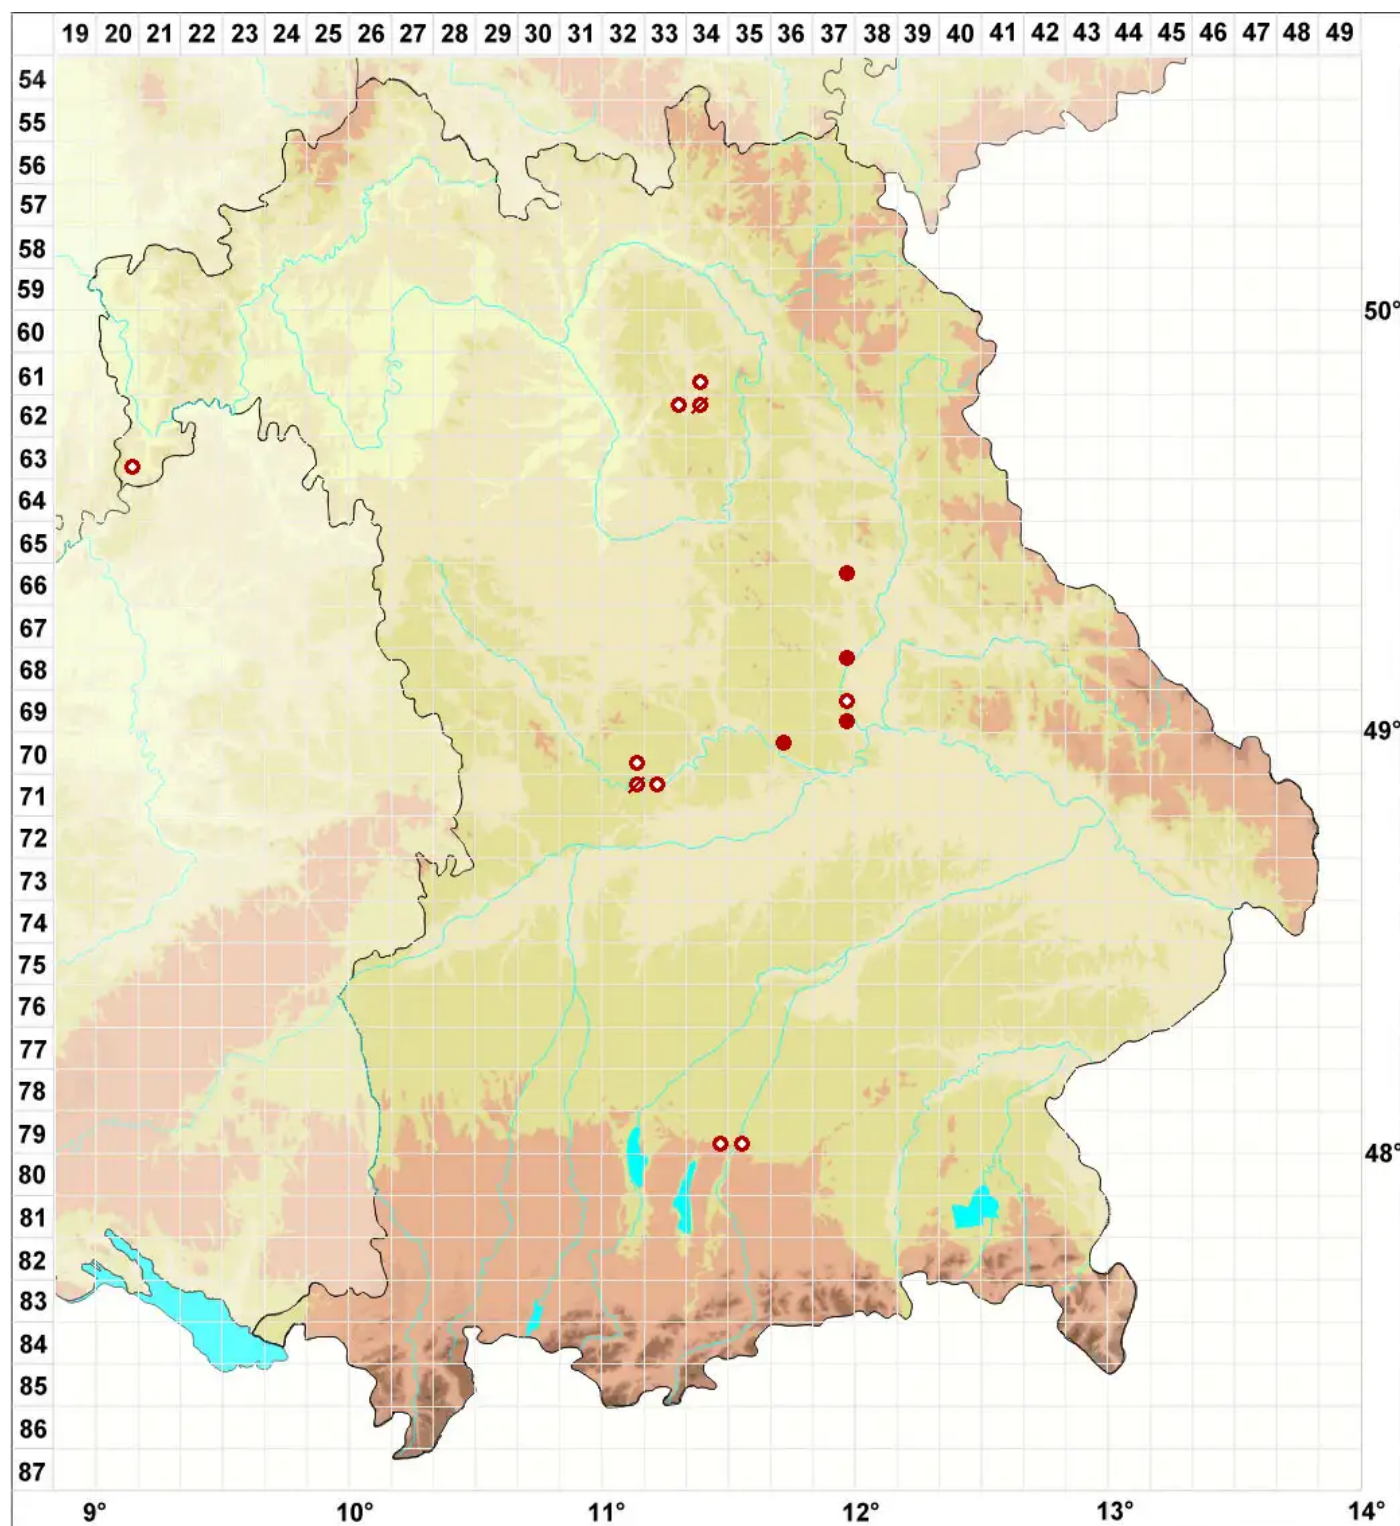

# Lecania cuprea (A. Massal.) van den Boom & Coppins

## Kupferne Blassrandflechte

Legende:

**Symbole:**

Ausgefülltes Symbol:  
Zeitraum von 1980 bis heute (Aktuelle Angabe)

Leeres Symbol:  
Zeitraum vor 1980 (Altangabe)

Quadrat: Herbarbeleg