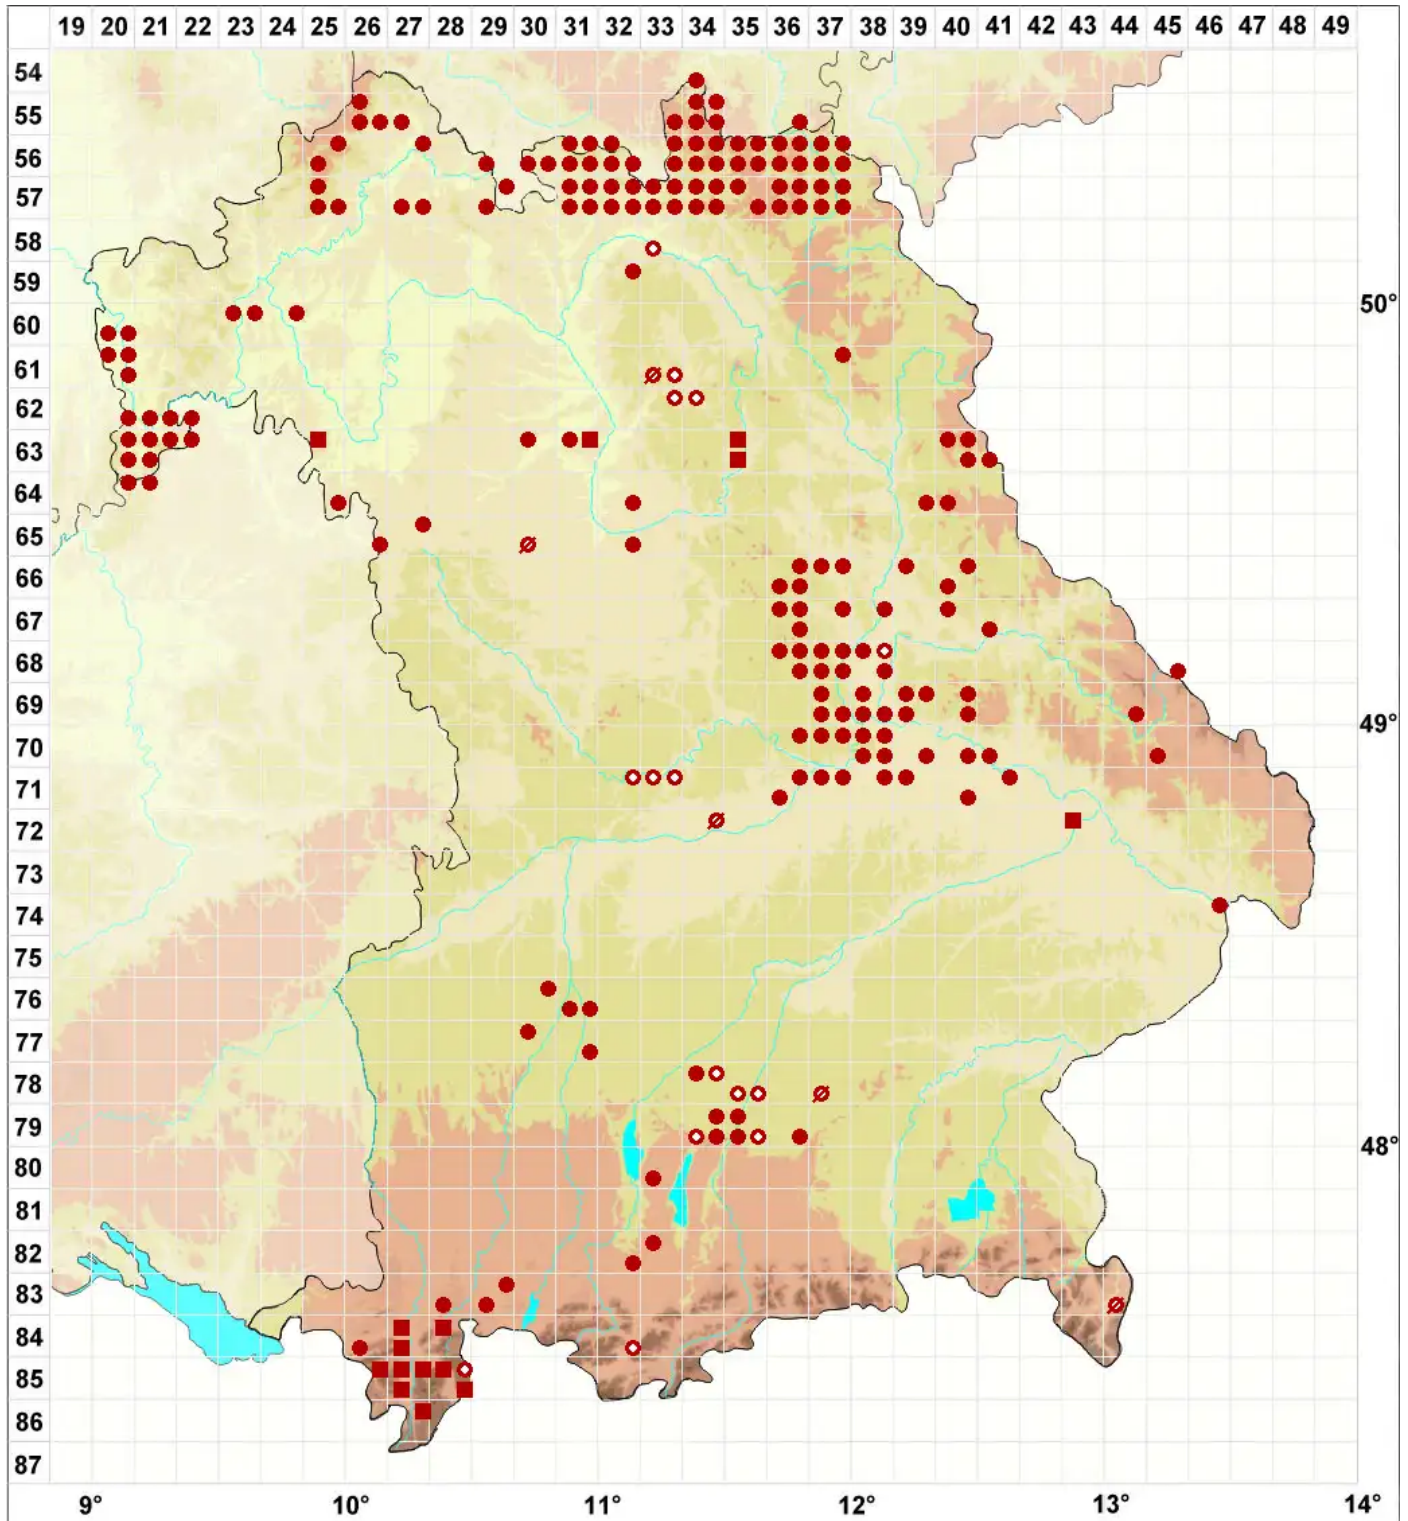

Lecania cyrtella (Ach.) Th. Fr.

Gewöhnliche Blassrandflechte

Legende:

Symbole:

Ausgefülltes Symbol:
Zeitraum von 1980 bis heute (Aktuelle Angabe)

Leeres Symbol:
Zeitraum vor 1980 (Altangabe)

Quadrat: Herbarbeleg