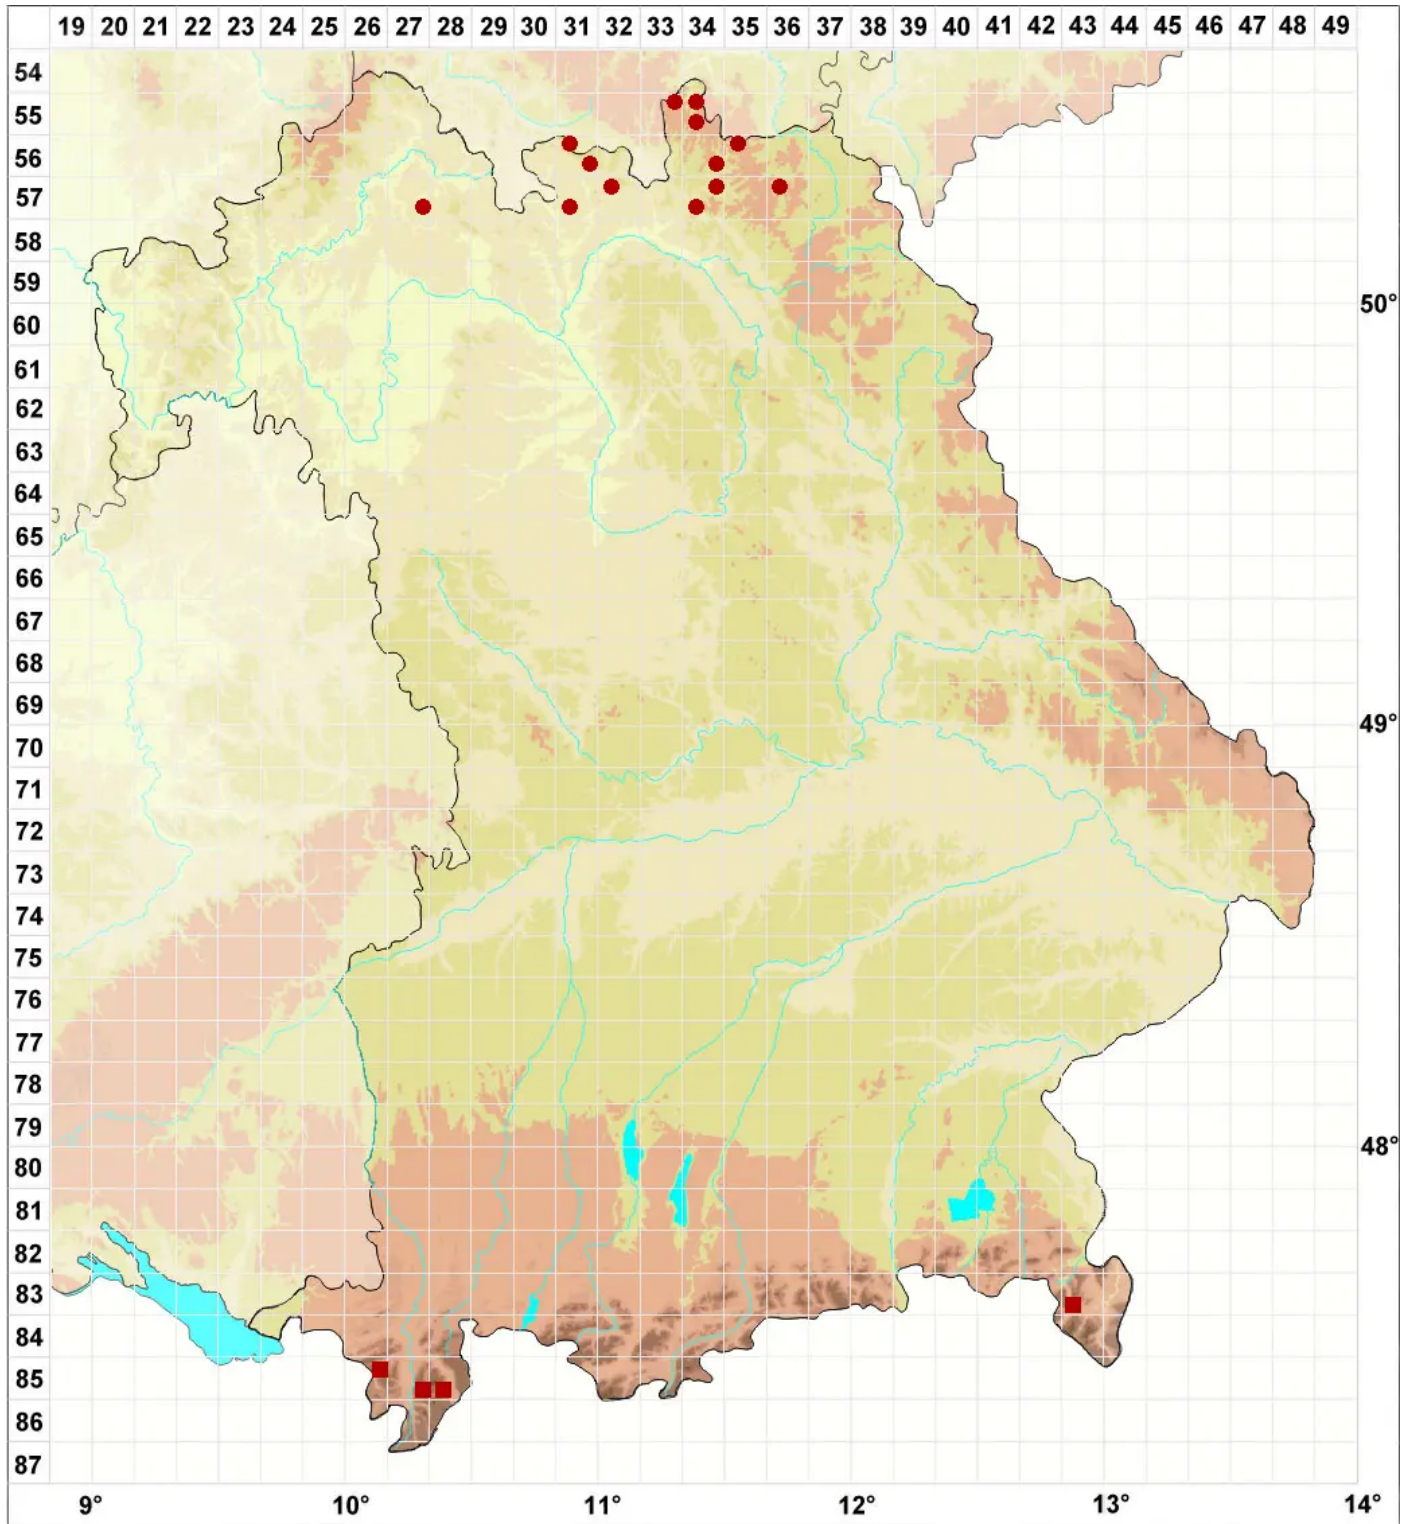

# Lecania cyrtellina (Nyl.) Sandst.

Einzellige Blassrandflechte

Legende:

**Symbole:**

Ausgefülltes Symbol:  
Zeitraum von 1980 bis heute (Aktuelle Angabe)

Leeres Symbol:  
Zeitraum vor 1980 (Altangabe)

Quadrat: Herbarbeleg