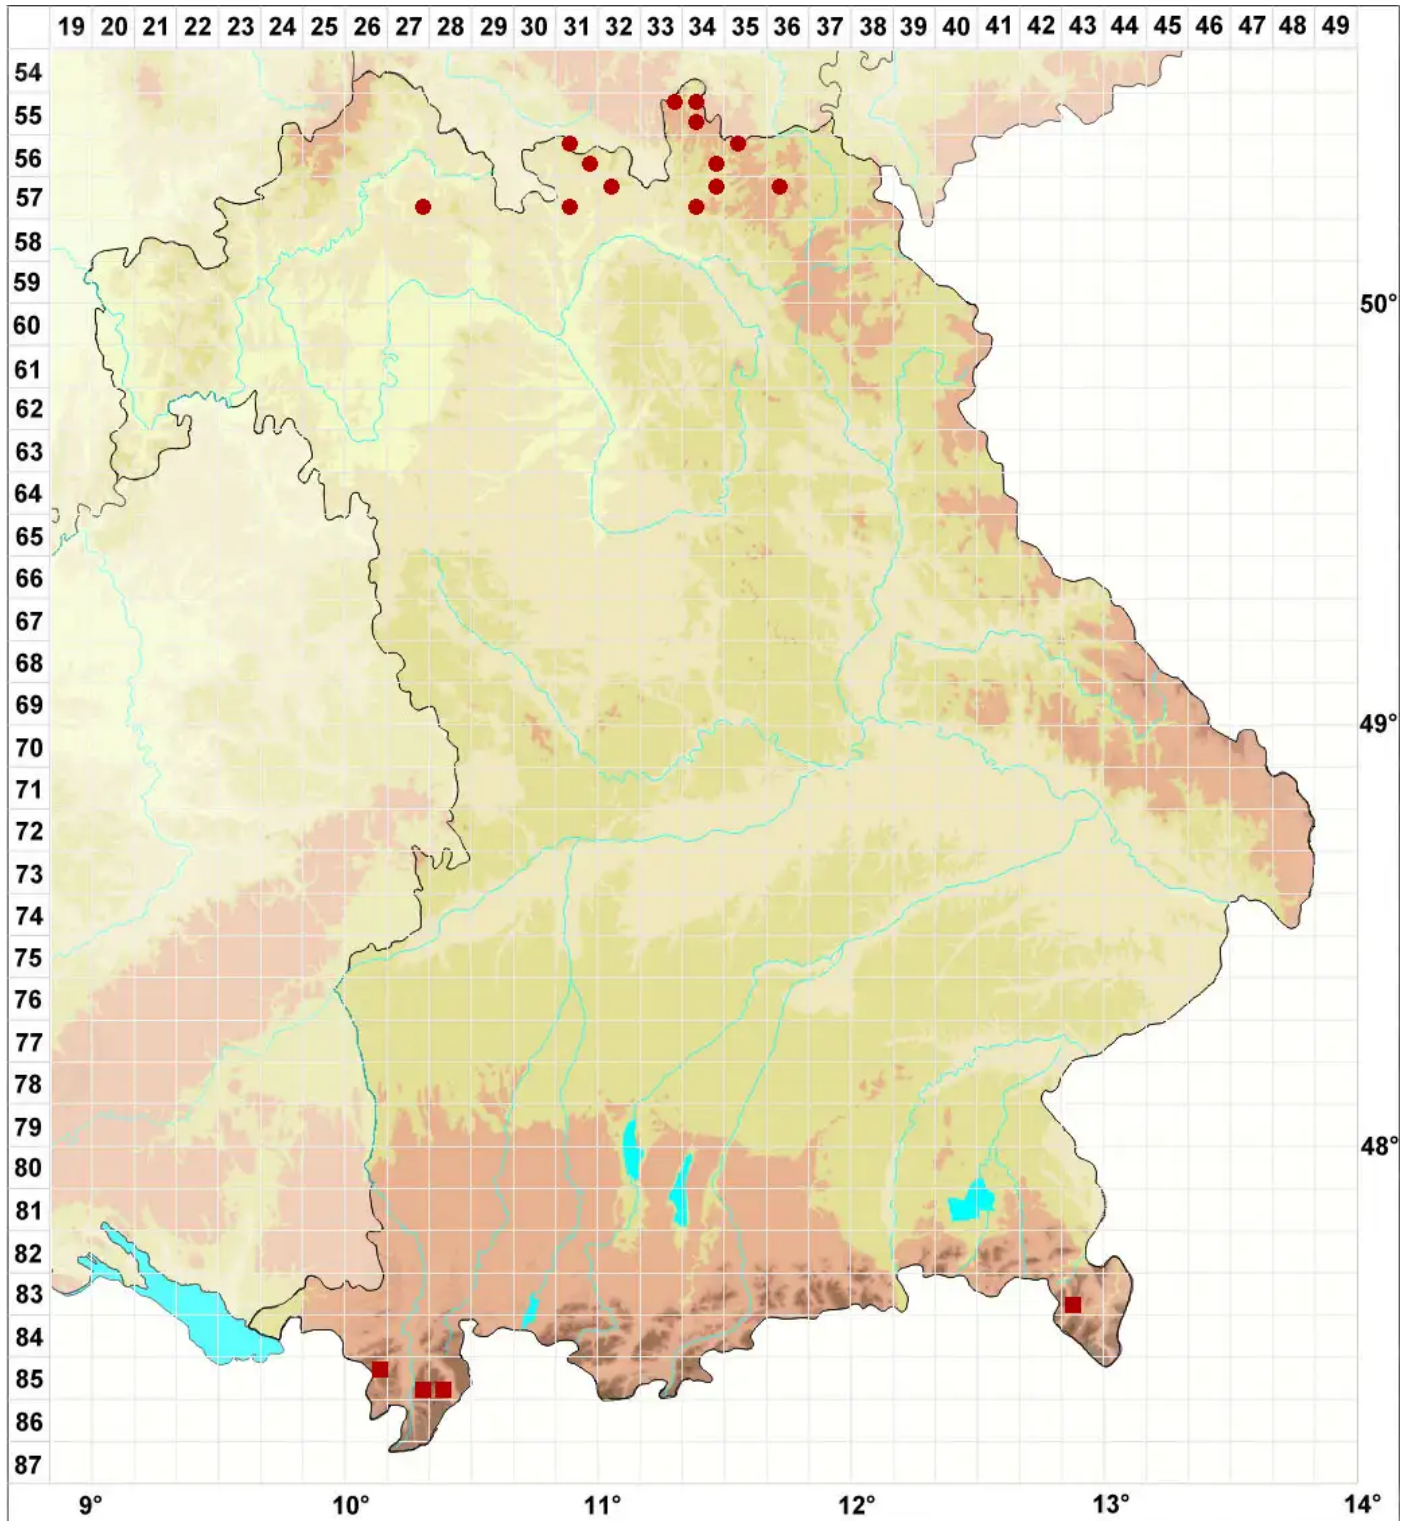

Lecania cyrtellina (Nyl.) Sandst.

Einzellige Blassrandflechte

Legende:

Symbole:

Ausgefülltes Symbol:
Zeitraum von 1980 bis heute (Aktuelle Angabe)

Leeres Symbol:
Zeitraum vor 1980 (Altangabe)

Quadrat: Herbarbeleg