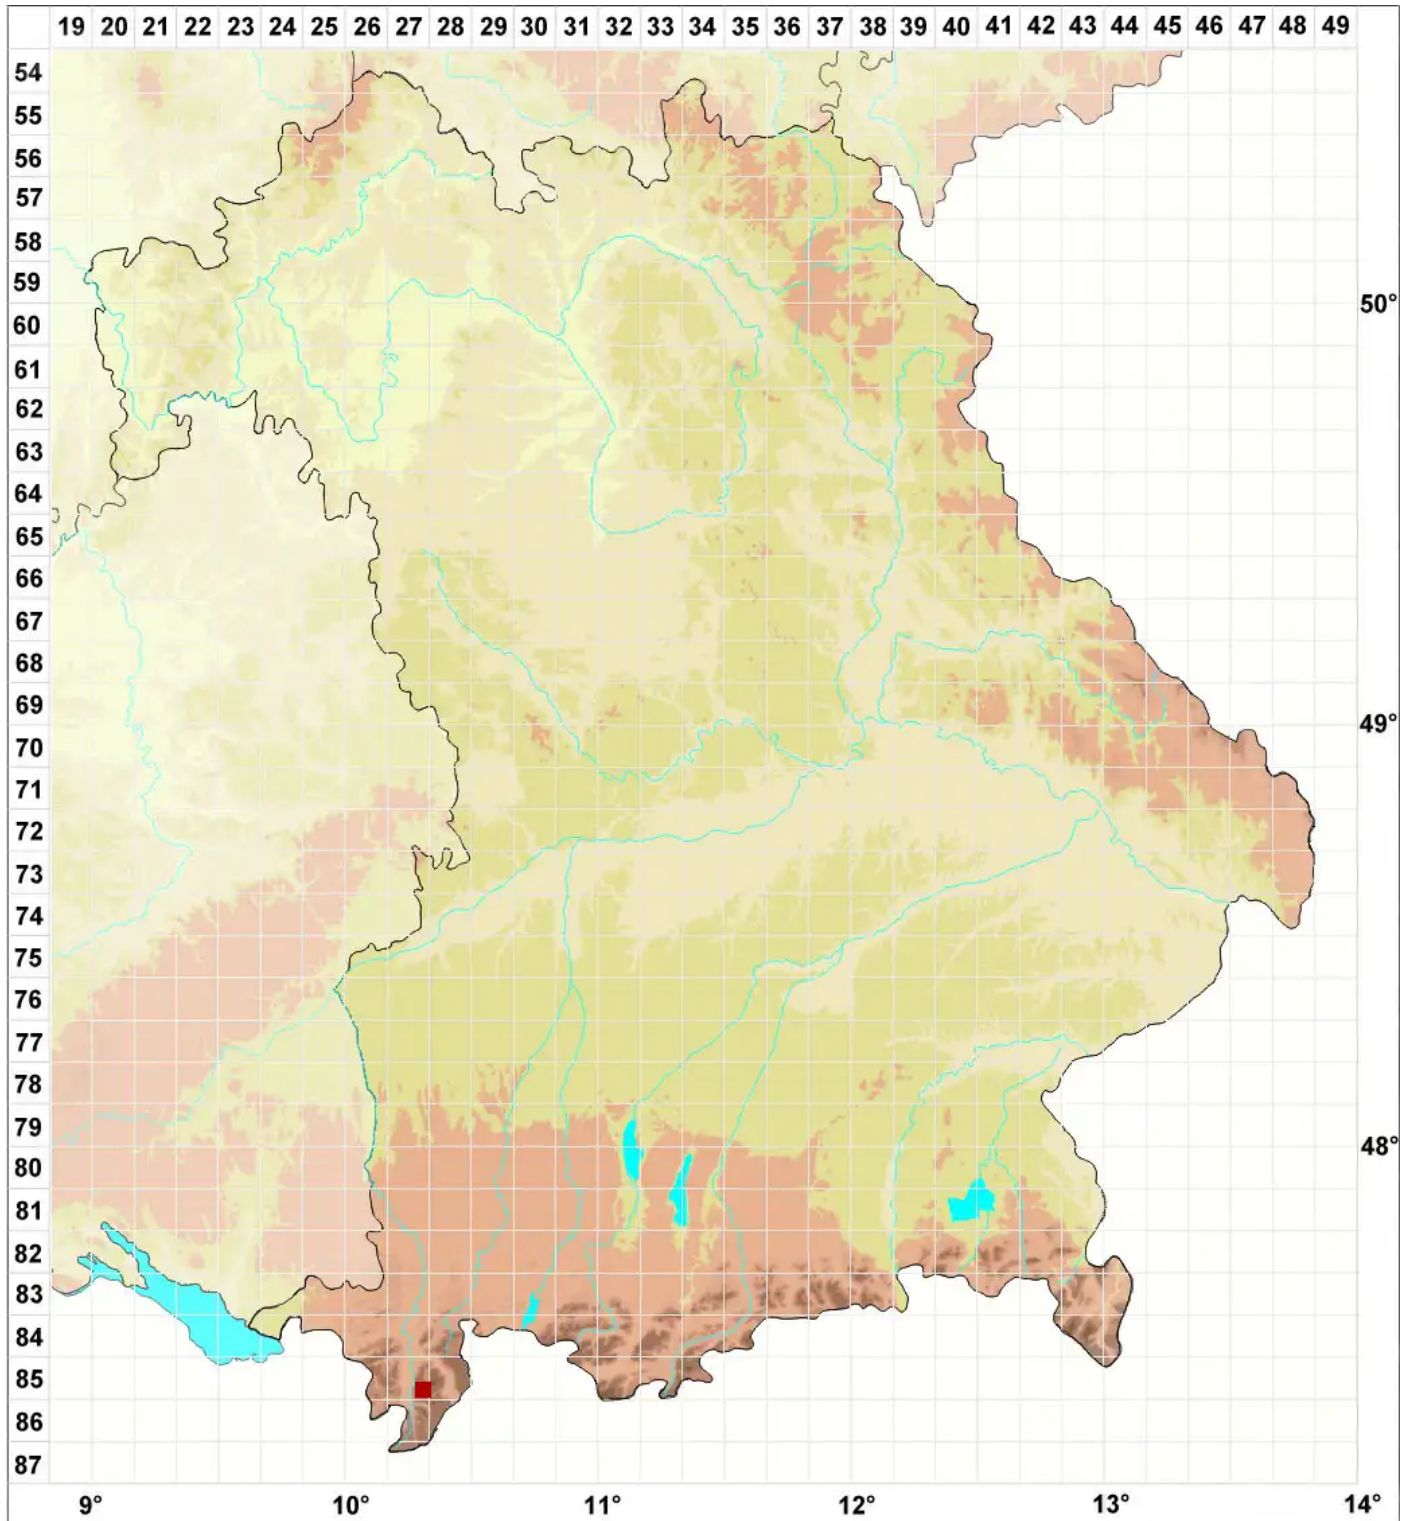

Lecania dubitans (Nyl.) A. L. Sm.

Täuschende Blassrandflechte

Legende:

Symbole:

Ausgefülltes Symbol:
Zeitraum von 1980 bis heute (Aktuelle Angabe)

Leeres Symbol:
Zeitraum vor 1980 (Altangabe)

Quadrat: Herbarbeleg