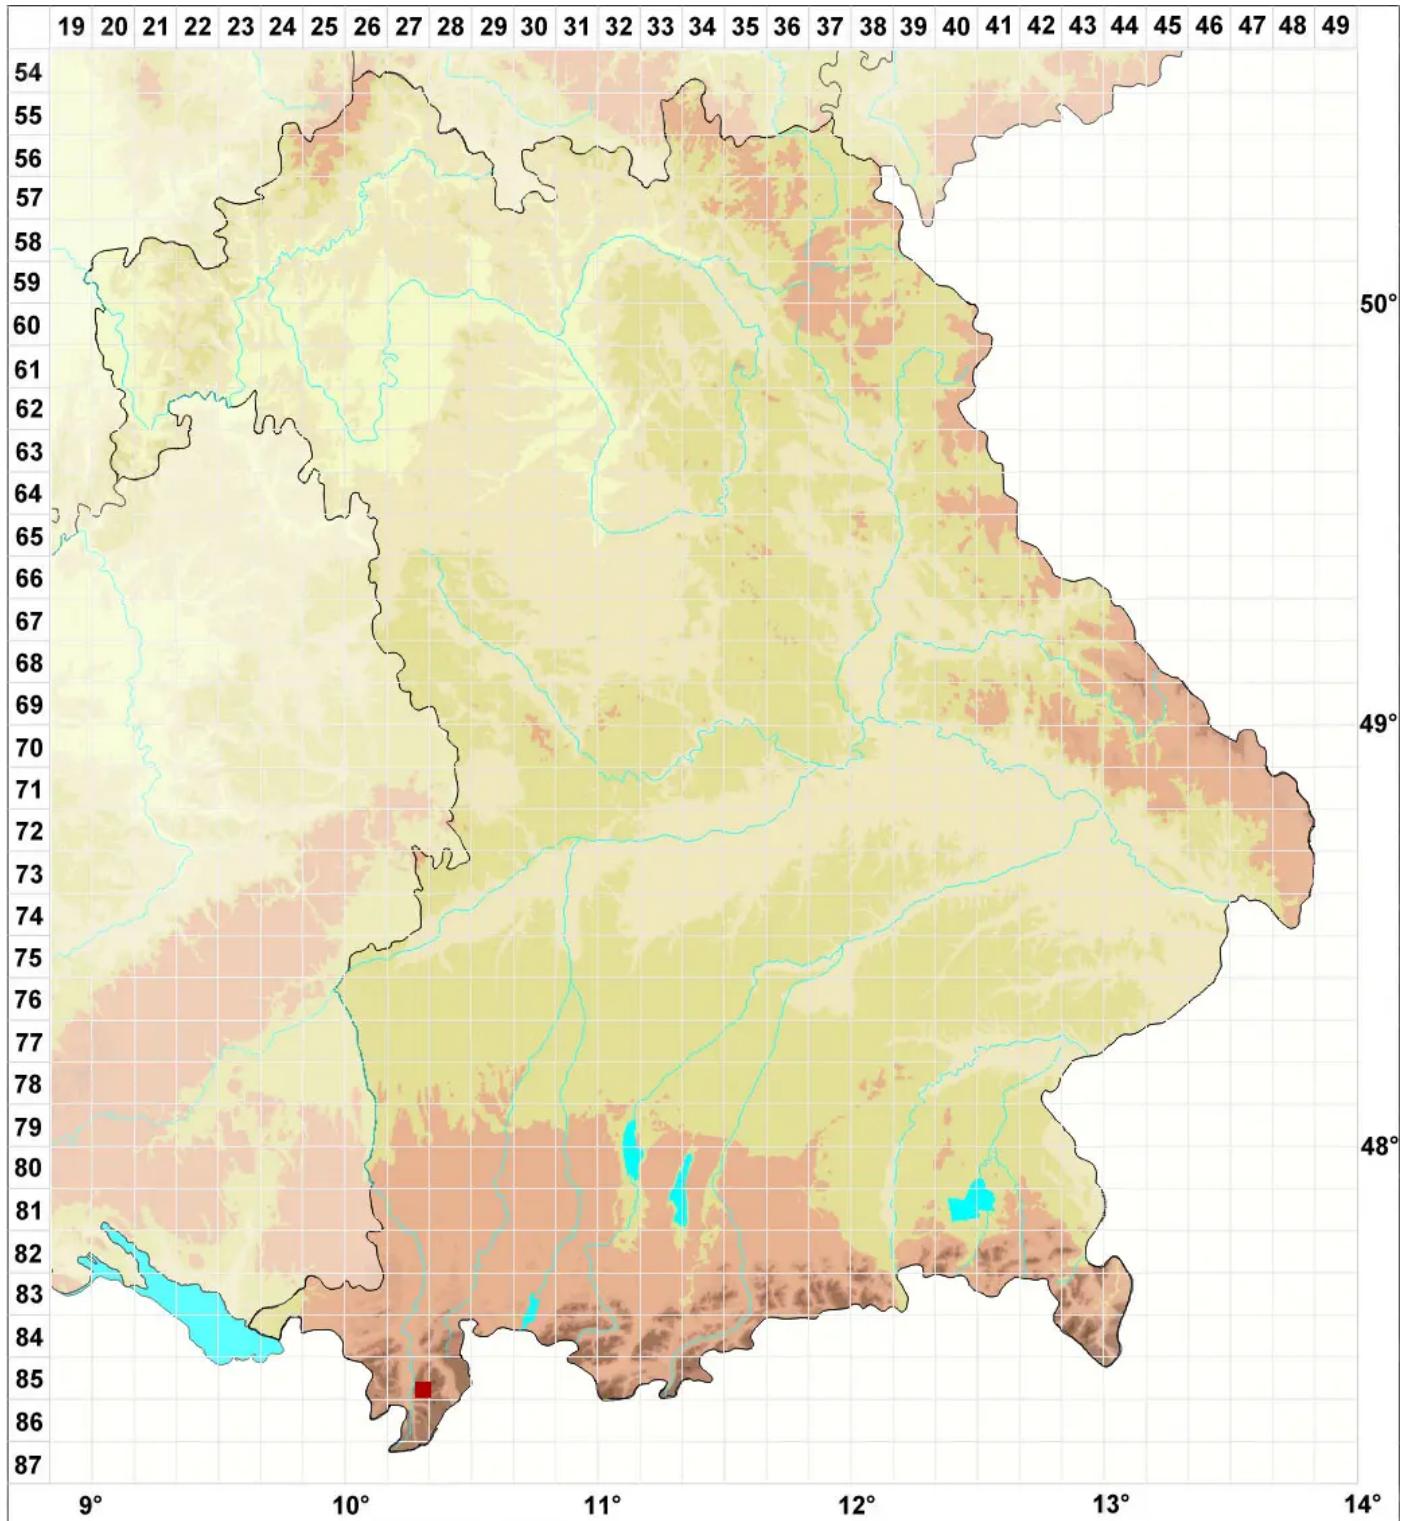

Lecania dubitans (Nyl.) A. L. Sm.

Täuschende Blassrandflechte

Legende:

Symbole:

Ausgefülltes Symbol:
Zeitraum von 1980 bis heute (Aktuelle Angabe)

Leeres Symbol:
Zeitraum vor 1980 (Altangabe)

Quadrat: Herbarbeleg