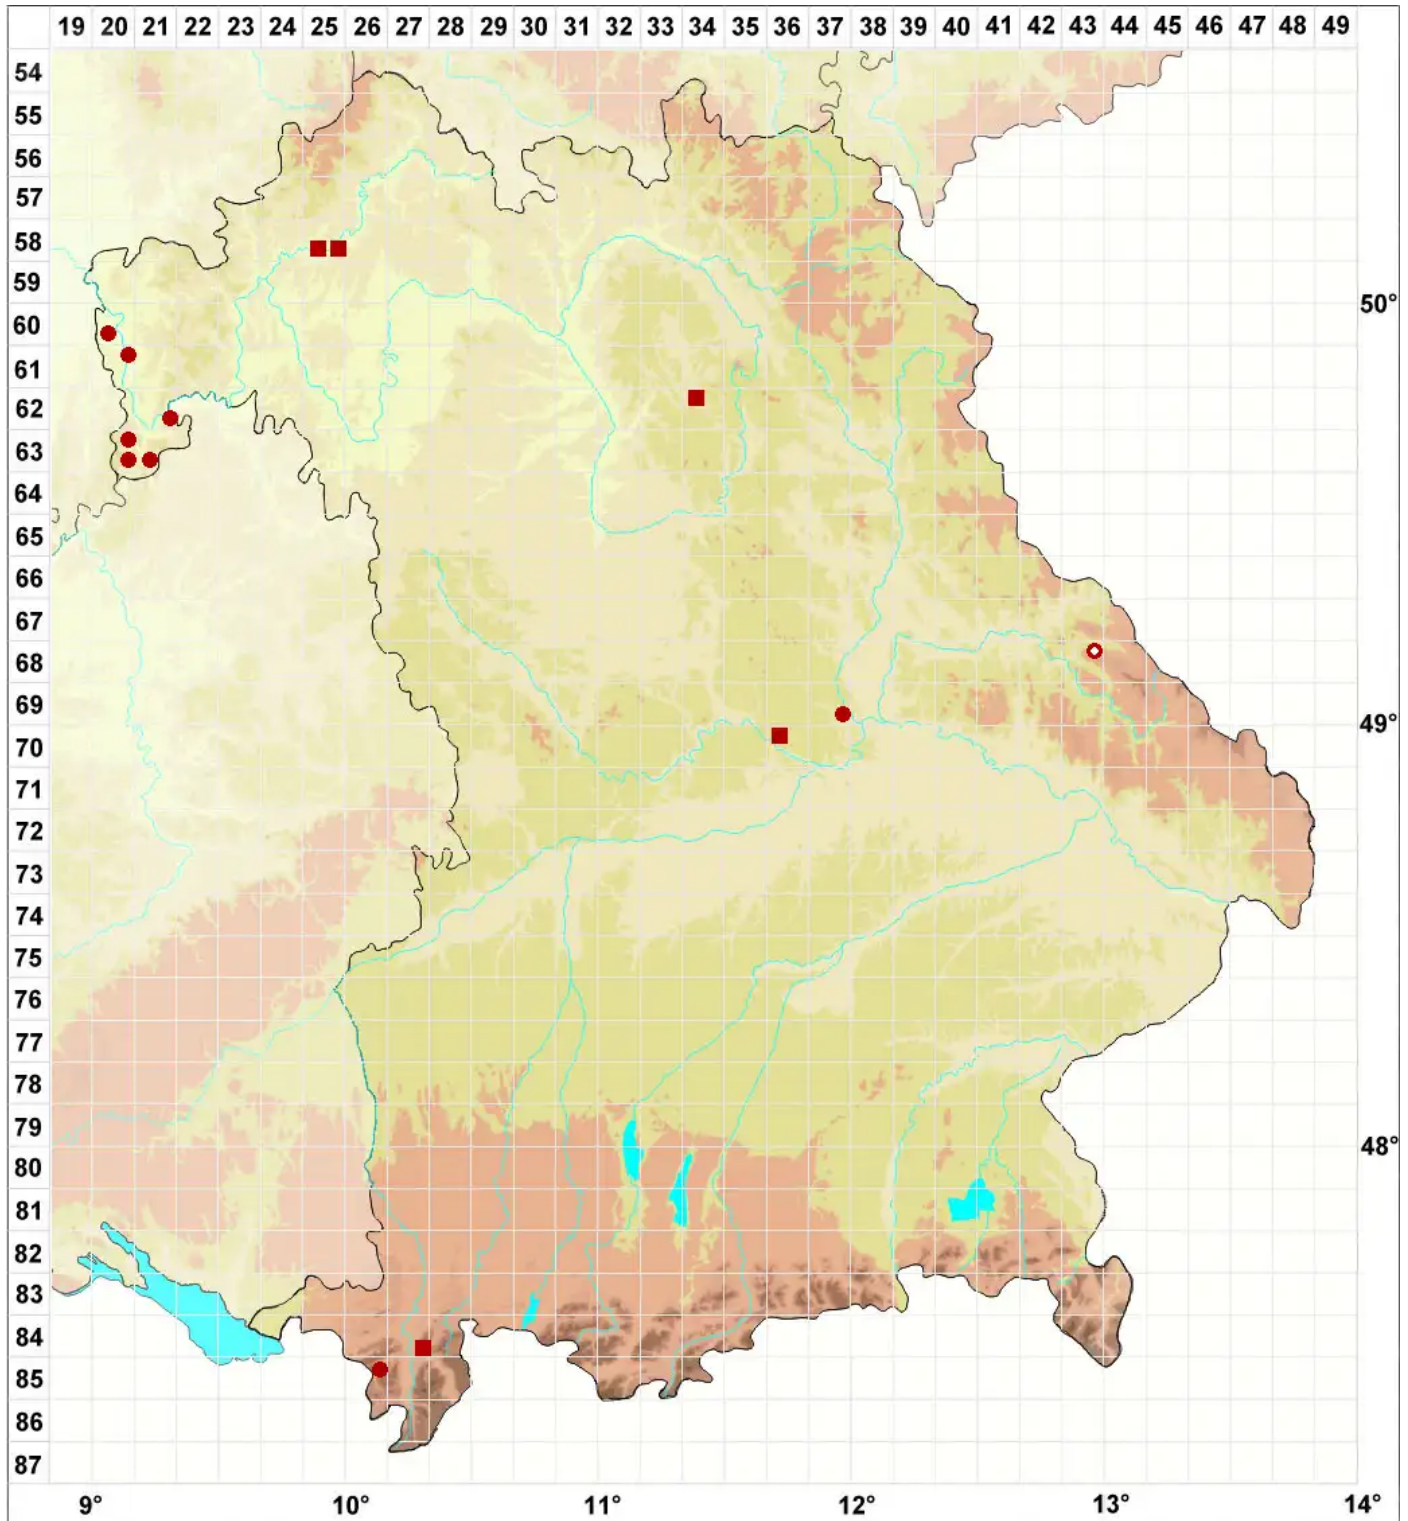

# Lecania erysibe (Ach.) Mudd

## Körnige Blassrandflechte

Legende:

- Symbole:**
- Ausgefülltes Symbol:  
Zeitraum von 1980 bis heute (Aktuelle Angabe)
  - Leeres Symbol:  
Zeitraum vor 1980 (Altangabe)
  - Quadrat: Herbarbeleg