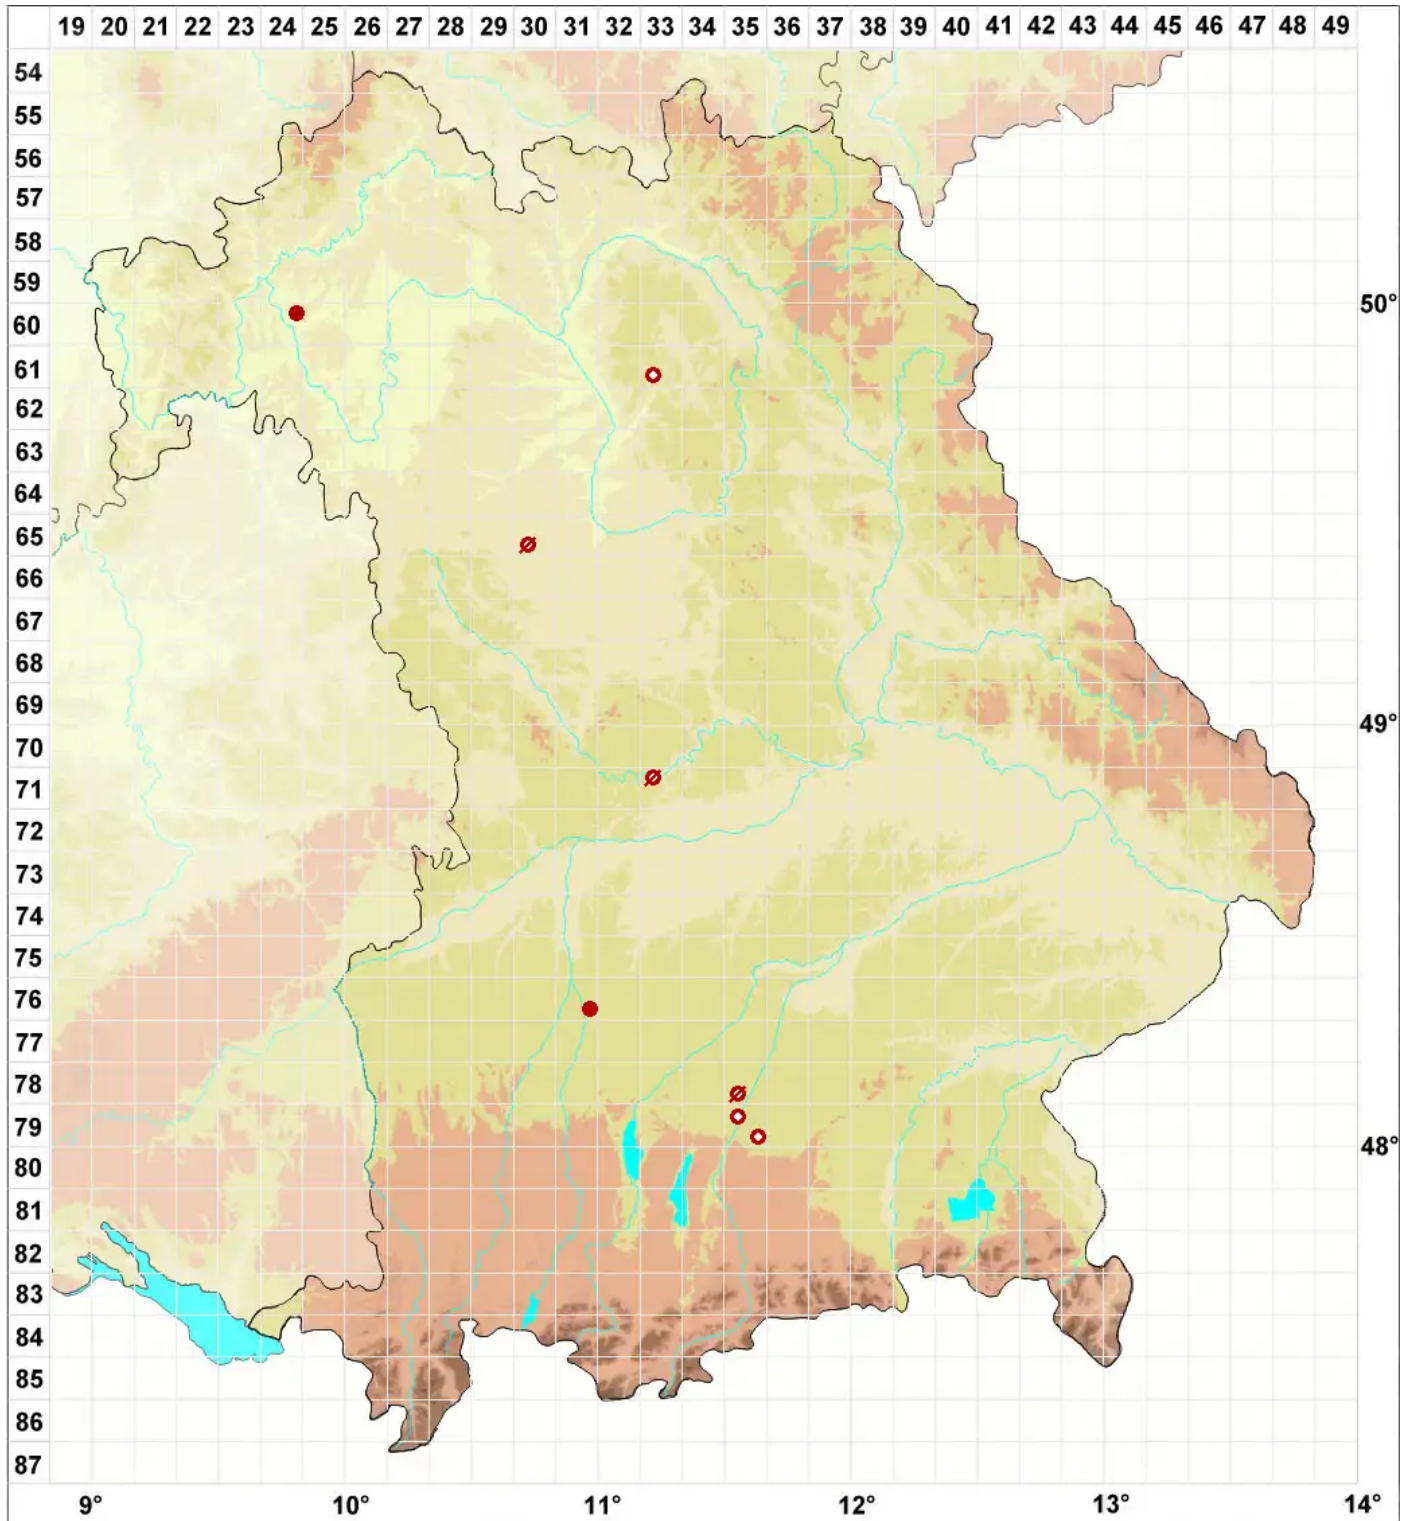

Lecania fuscella (Schaer.) Körb.

Bräunliche Blassrandflechte

Legende:

- Symbole:**
- Ausgefülltes Symbol:
Zeitraum von 1980 bis heute (Aktuelle Angabe)
 - Leeres Symbol:
Zeitraum vor 1980 (Altangabe)
 - Quadrat: Herbarbeleg