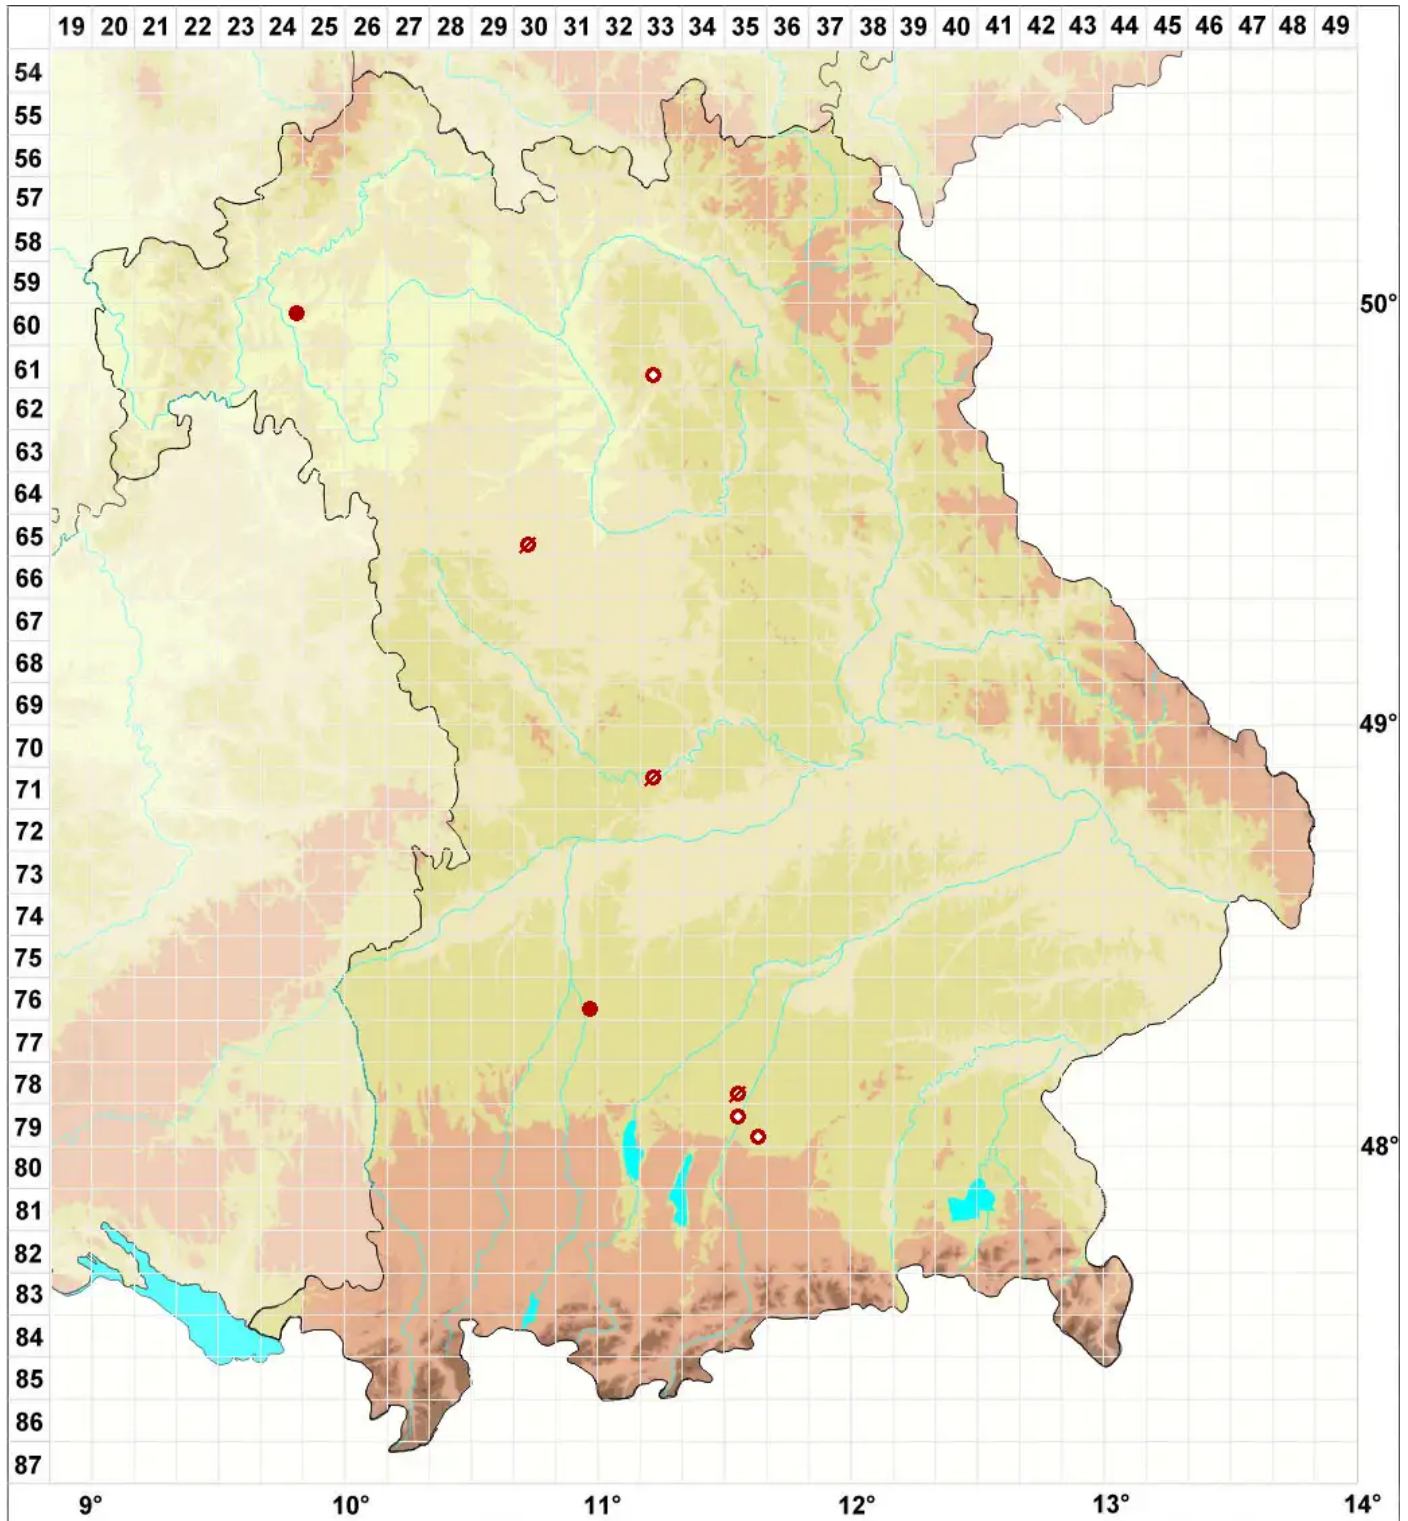

# Lecania fuscella (Schaer.) Körb.

Bräunliche Blassrandflechte

Legende:

**Symbole:**

Ausgefülltes Symbol:  
Zeitraum von 1980 bis heute (Aktuelle Angabe)

Leeres Symbol:  
Zeitraum vor 1980 (Altangabe)

Quadrat: Herbarbeleg