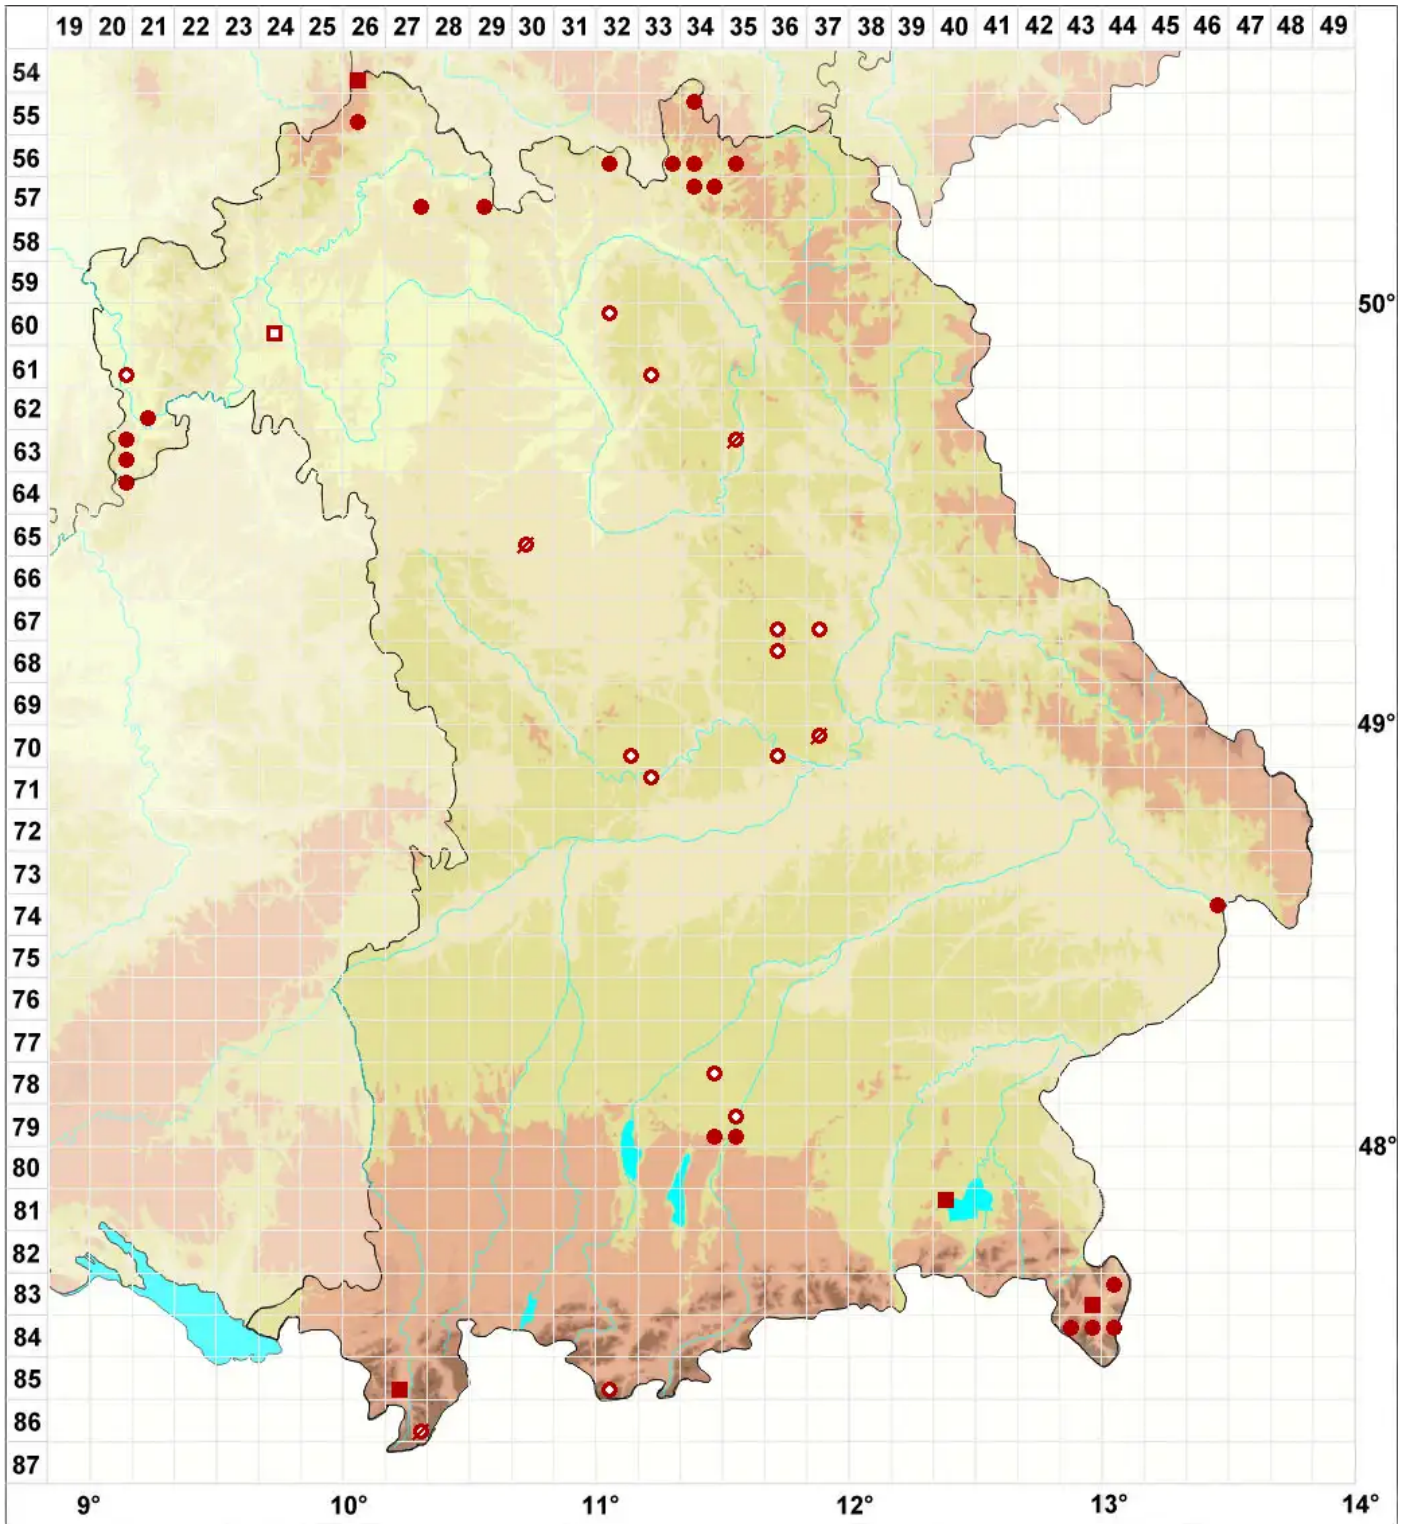

Lecania hyalina (Fr.) R. Sant.

Legende:

- Symbole:**
- Ausgefülltes Symbol:
Zeitraum von 1980 bis heute (Aktuelle Angabe)
 - Leeres Symbol:
Zeitraum vor 1980 (Altangabe)
 - Quadrat: Herbarbeleg