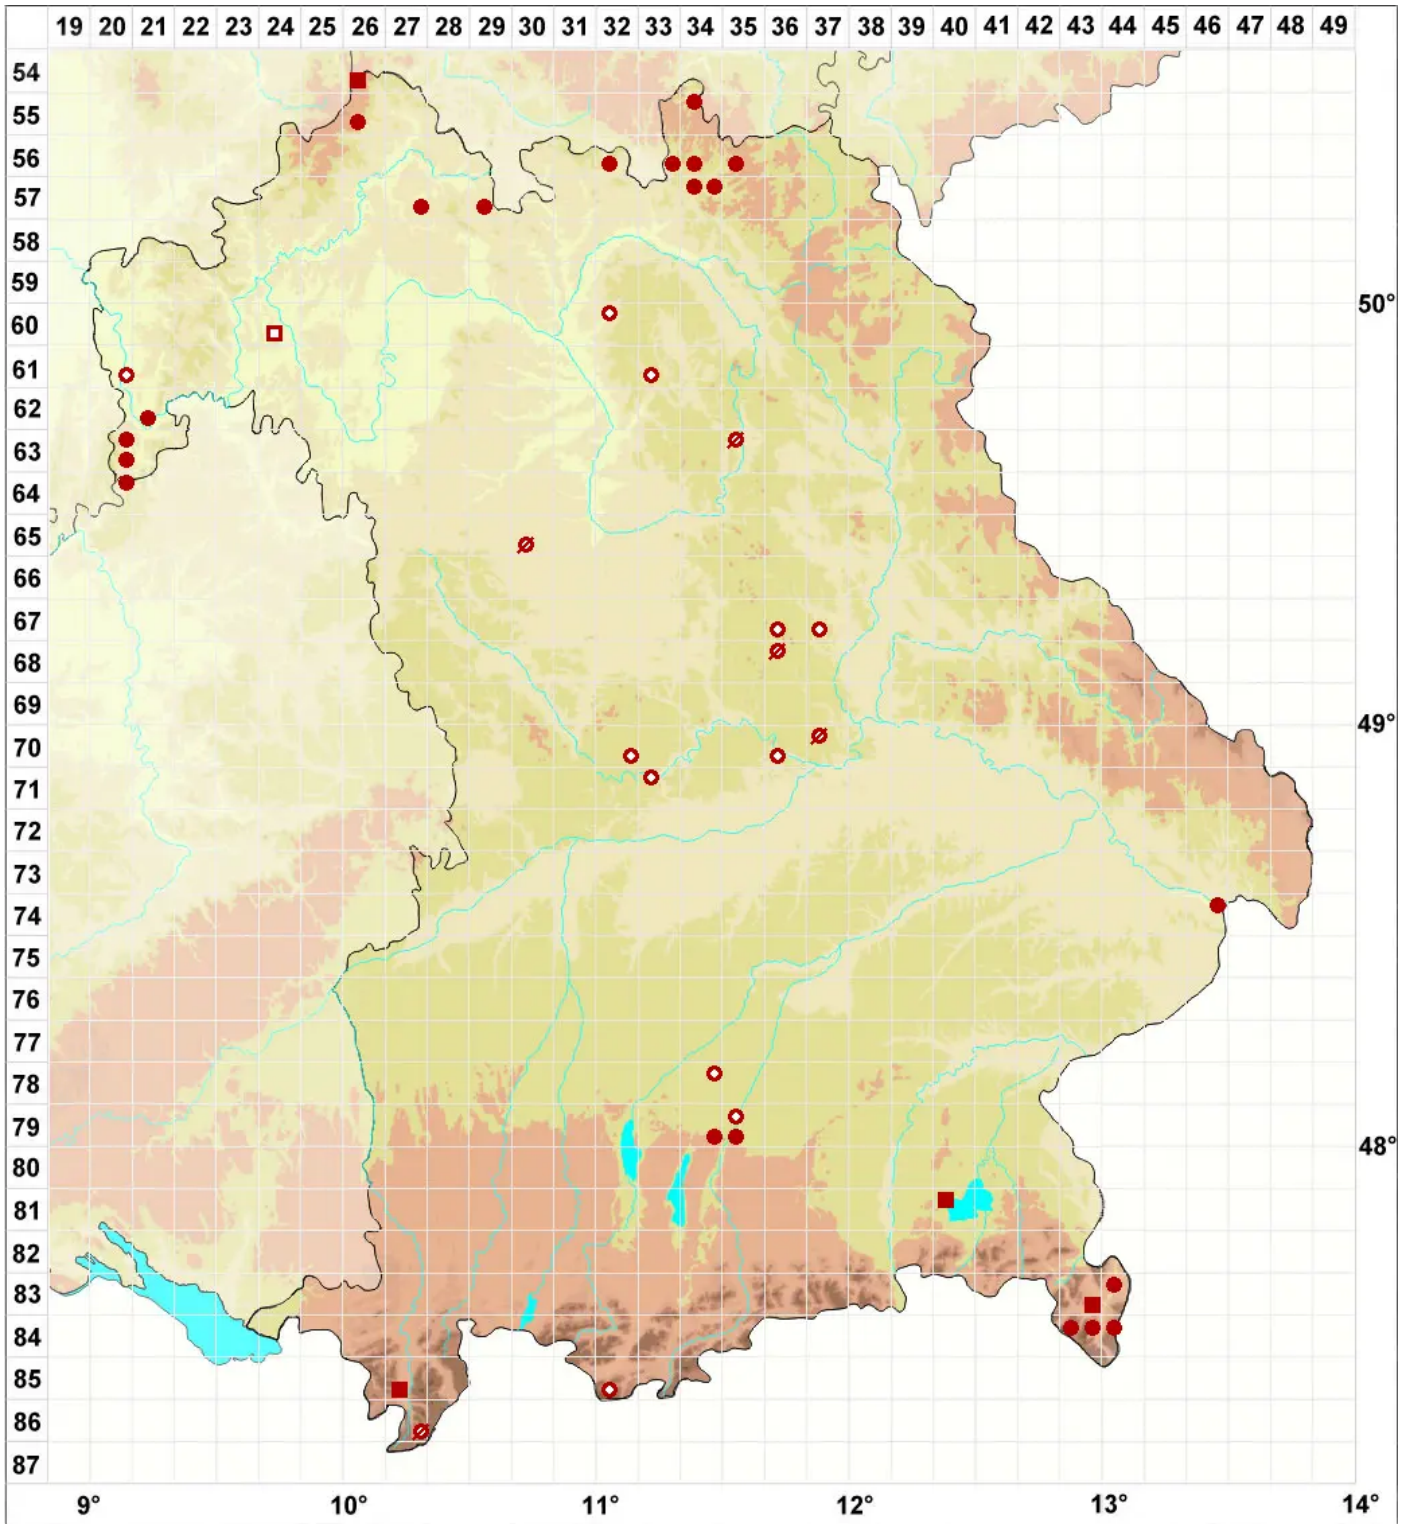

Lecania hyalina (Fr.) R. Sant.

Legende:

Symbole:
Ausgefülltes Symbol:
Zeitraum von 1980 bis heute (Aktuelle Angabe)
Leeres Symbol:
Zeitraum vor 1980 (Altangabe)
Quadrat: Herbarbeleg