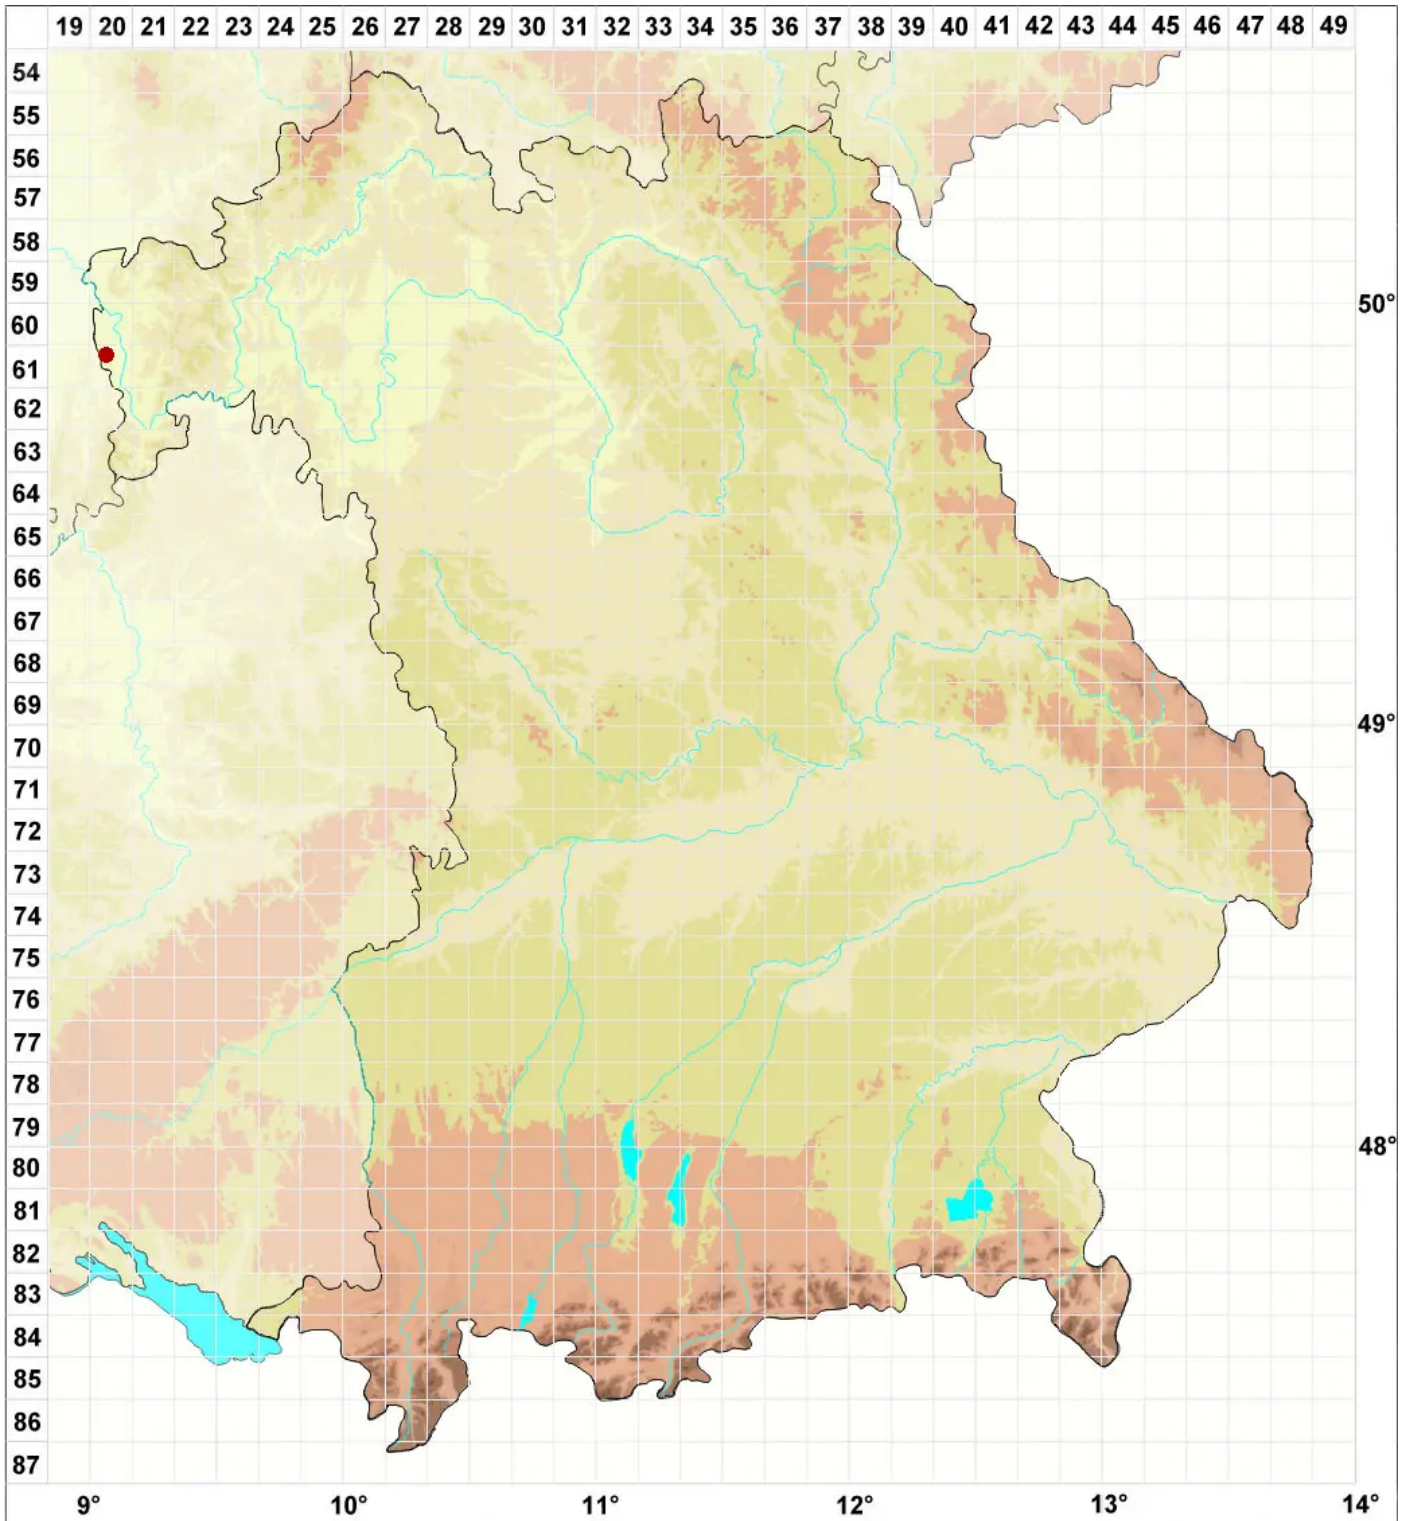

Lecania hutchinsiae (Nyl.) A. L. Sm.

Hutchins Blassrandflechte

Legende:

Symbole:

Ausgefülltes Symbol:
Zeitraum von 1980 bis heute (Aktuelle Angabe)

Leeres Symbol:
Zeitraum vor 1980 (Altangabe)

Quadrat: Herbarbeleg