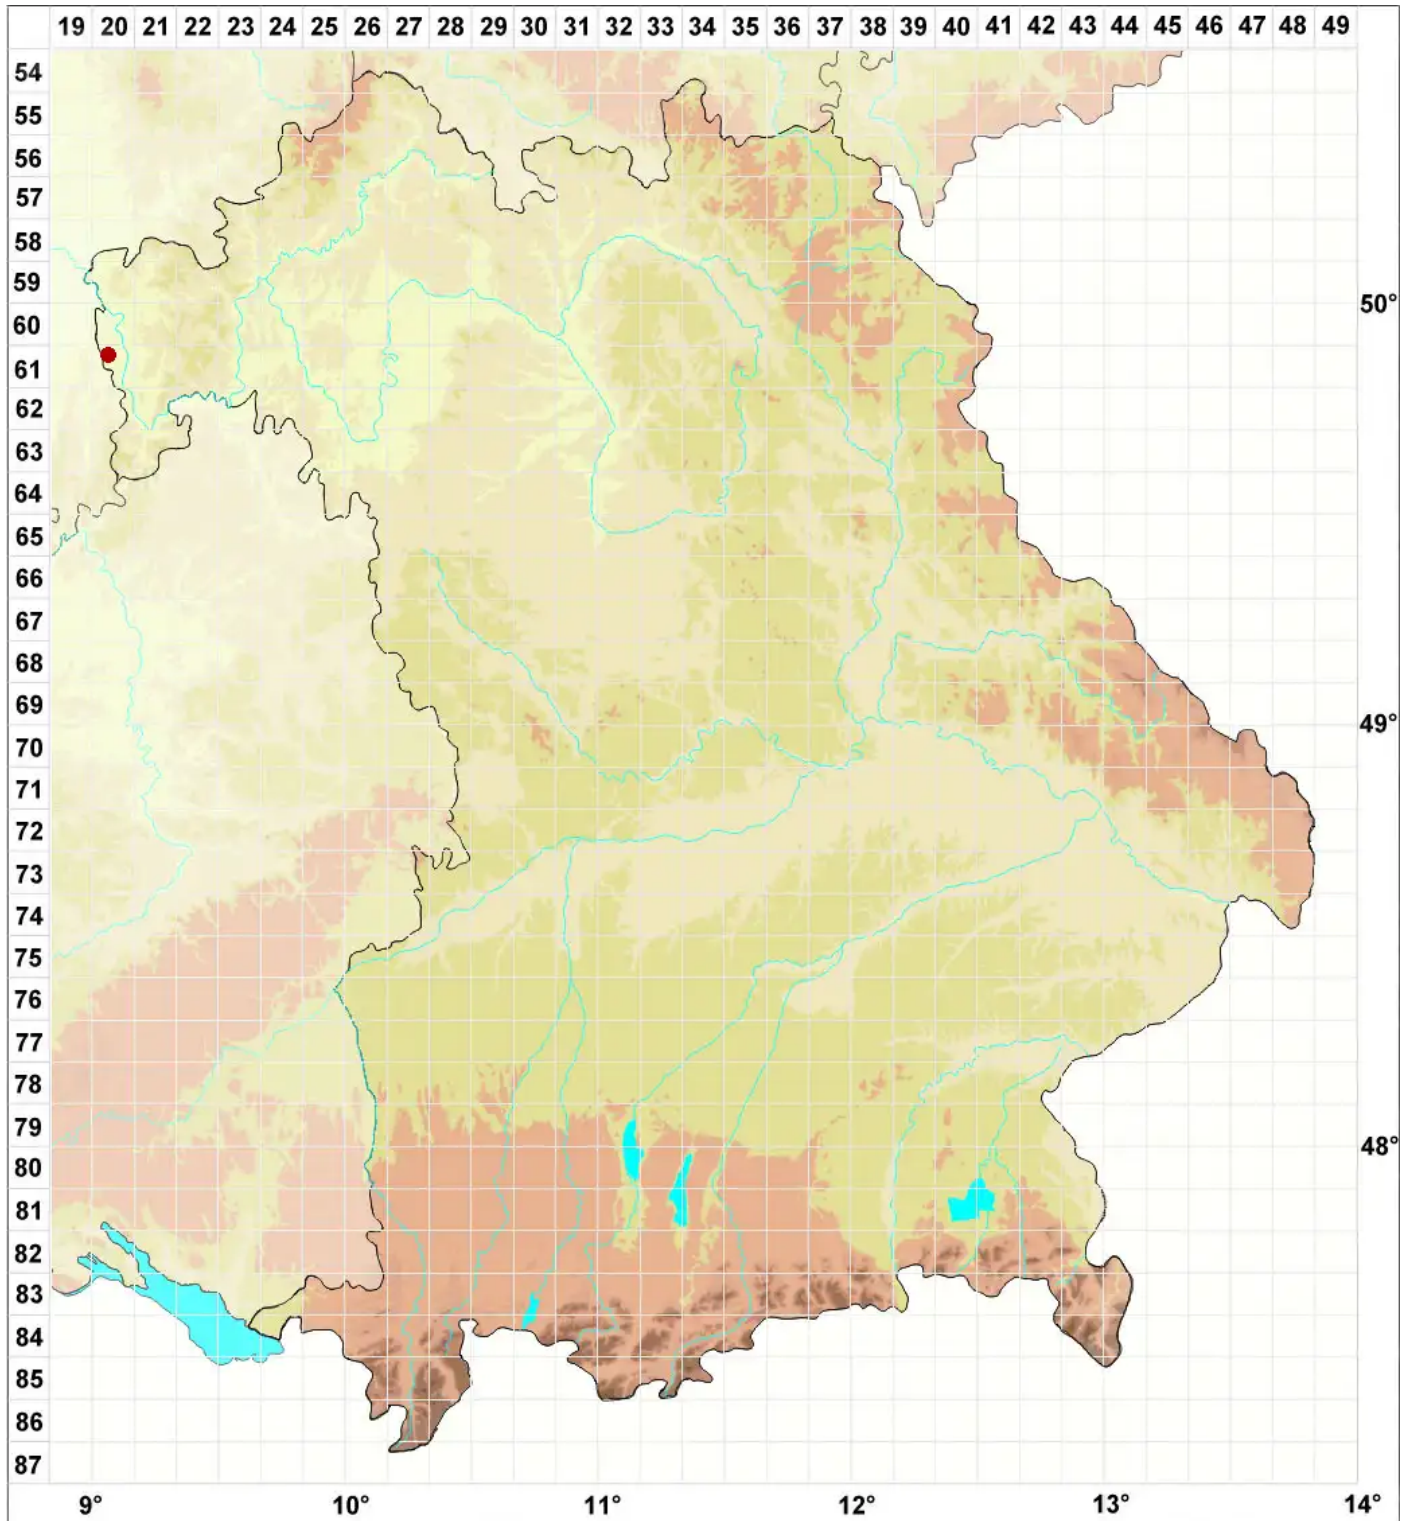

# Lecania hutchinsiae (Nyl.) A. L. Sm.

## Hutchins Blassrandflechte

Legende:

- Symbole:**  
Ausgefülltes Symbol:  
Zeitraum von 1980 bis heute (Aktuelle Angabe)  
Leeres Symbol:  
Zeitraum vor 1980 (Altangabe)  
Quadrat: Herbarbeleg