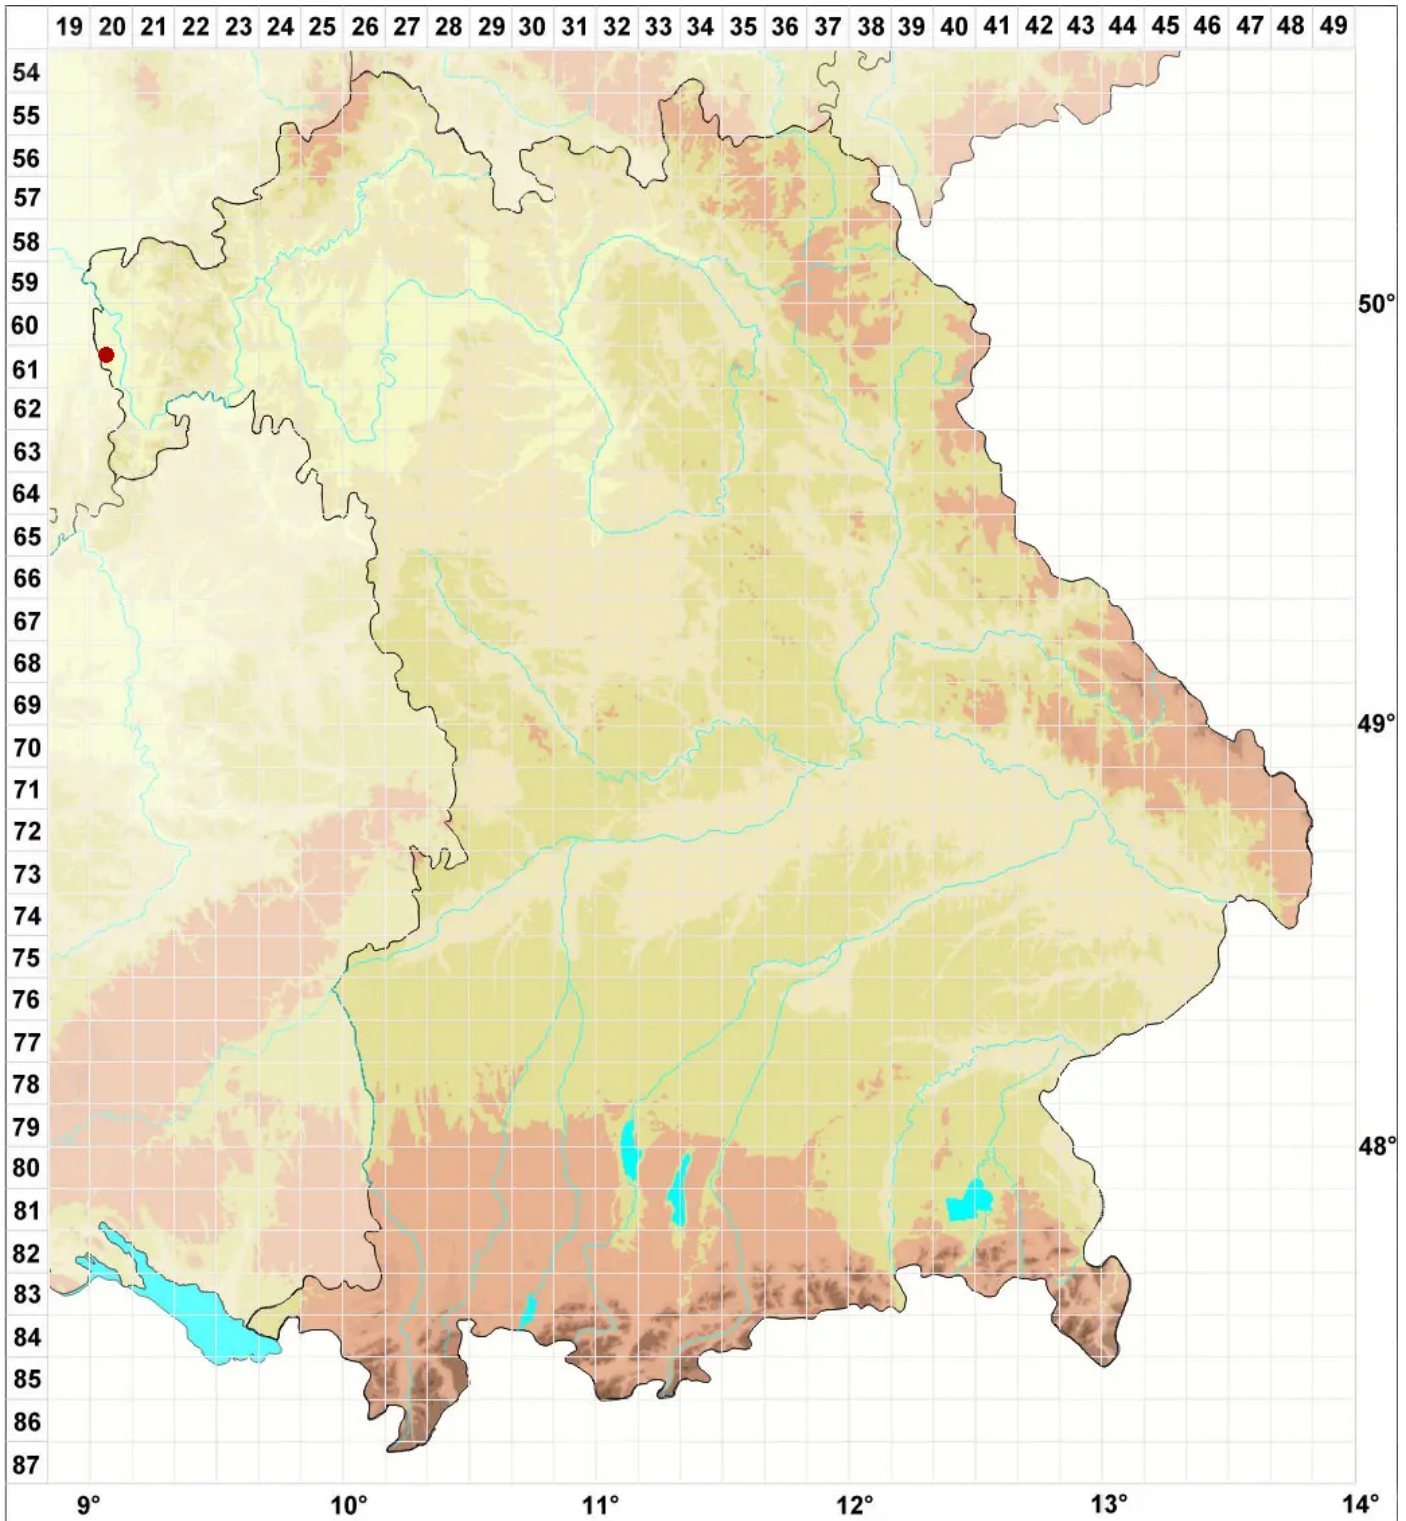

Lecania hutchinsiae (Nyl.) A. L. Sm.

Hutchins Blassrandflechte

Legende:

- Symbole:**
Ausgefülltes Symbol:
Zeitraum von 1980 bis heute (Aktuelle Angabe)
Leeres Symbol:
Zeitraum vor 1980 (Altangabe)
Quadrat: Herbarbeleg