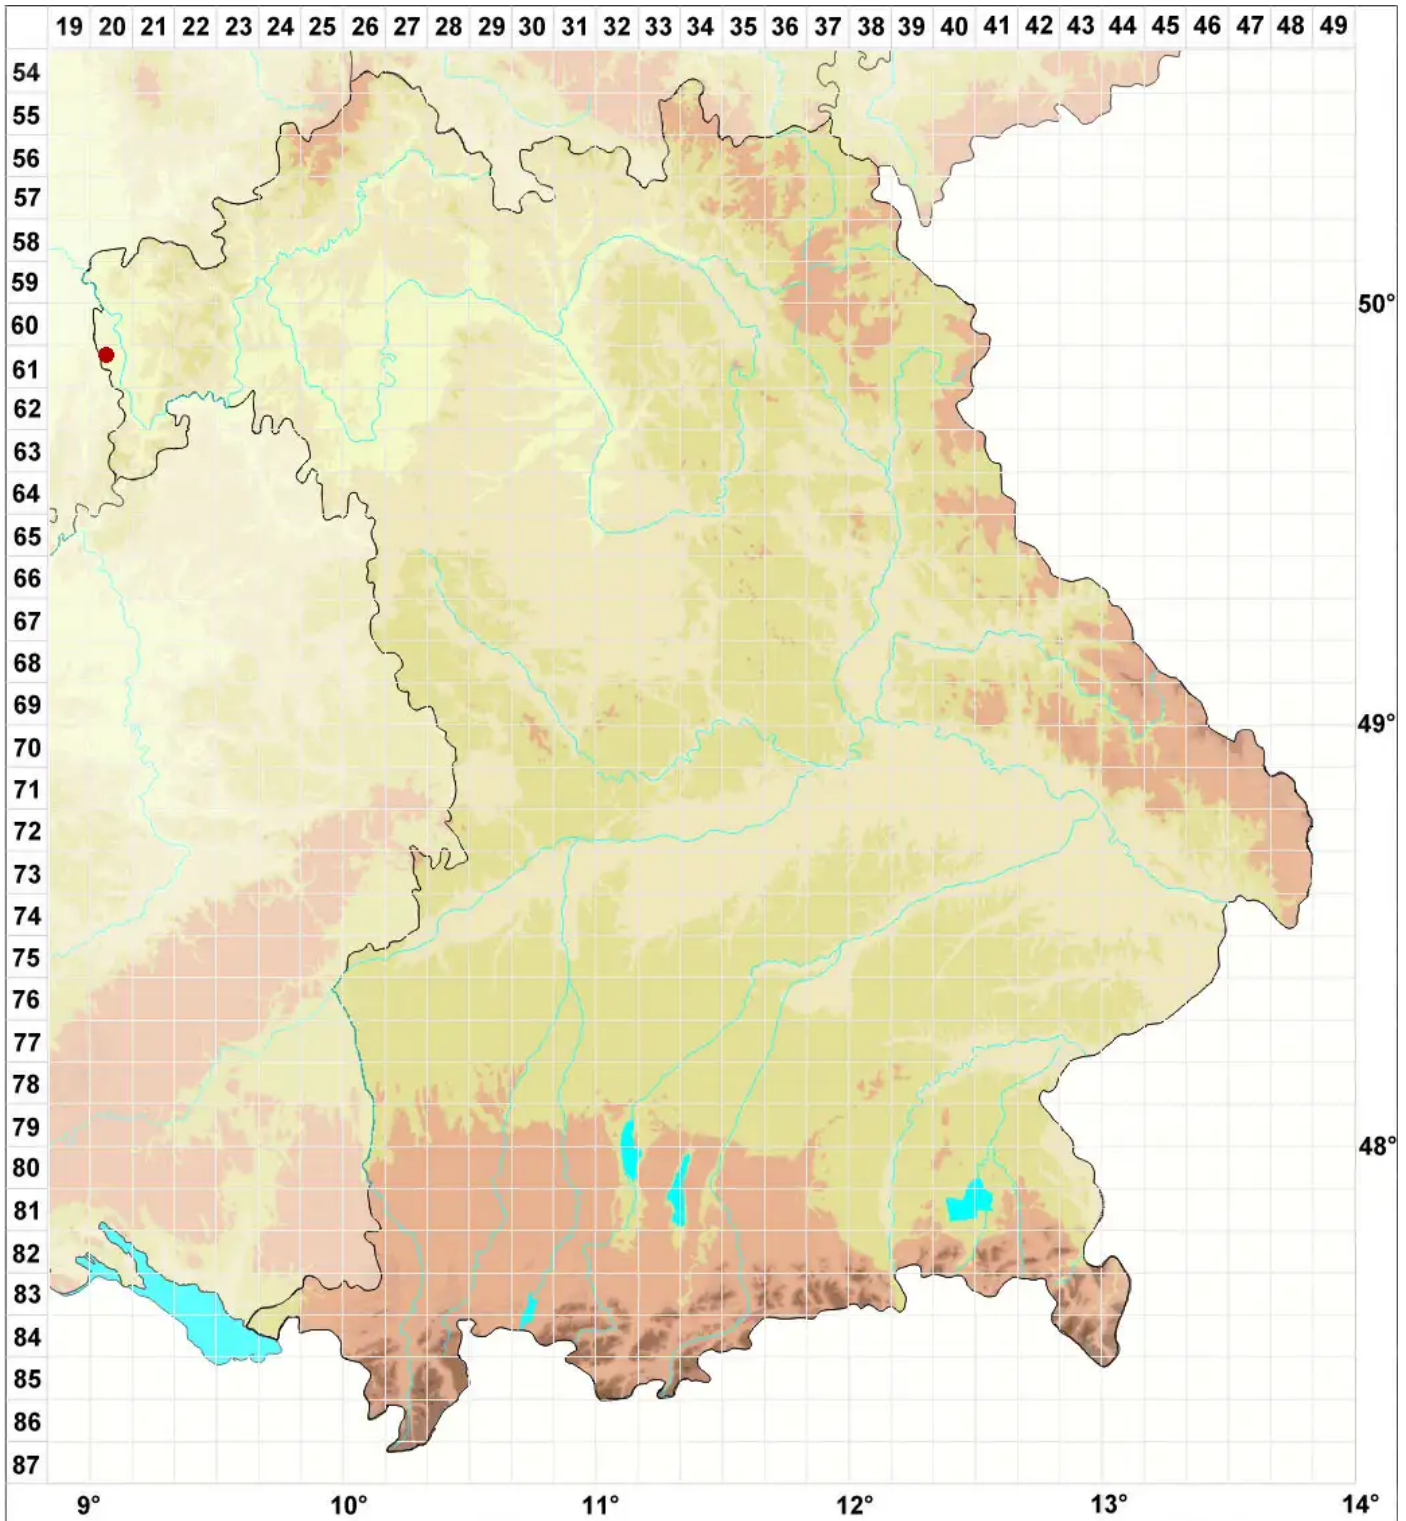

Lecania hutchinsiae (Nyl.) A. L. Sm.

Hutchins Blassrandflechte

Legende:

- Symbole:**
Ausgefülltes Symbol:
Zeitraum von 1980 bis heute (Aktuelle Angabe)
Leeres Symbol:
Zeitraum vor 1980 (Altangabe)
Quadrat: Herbarbeleg