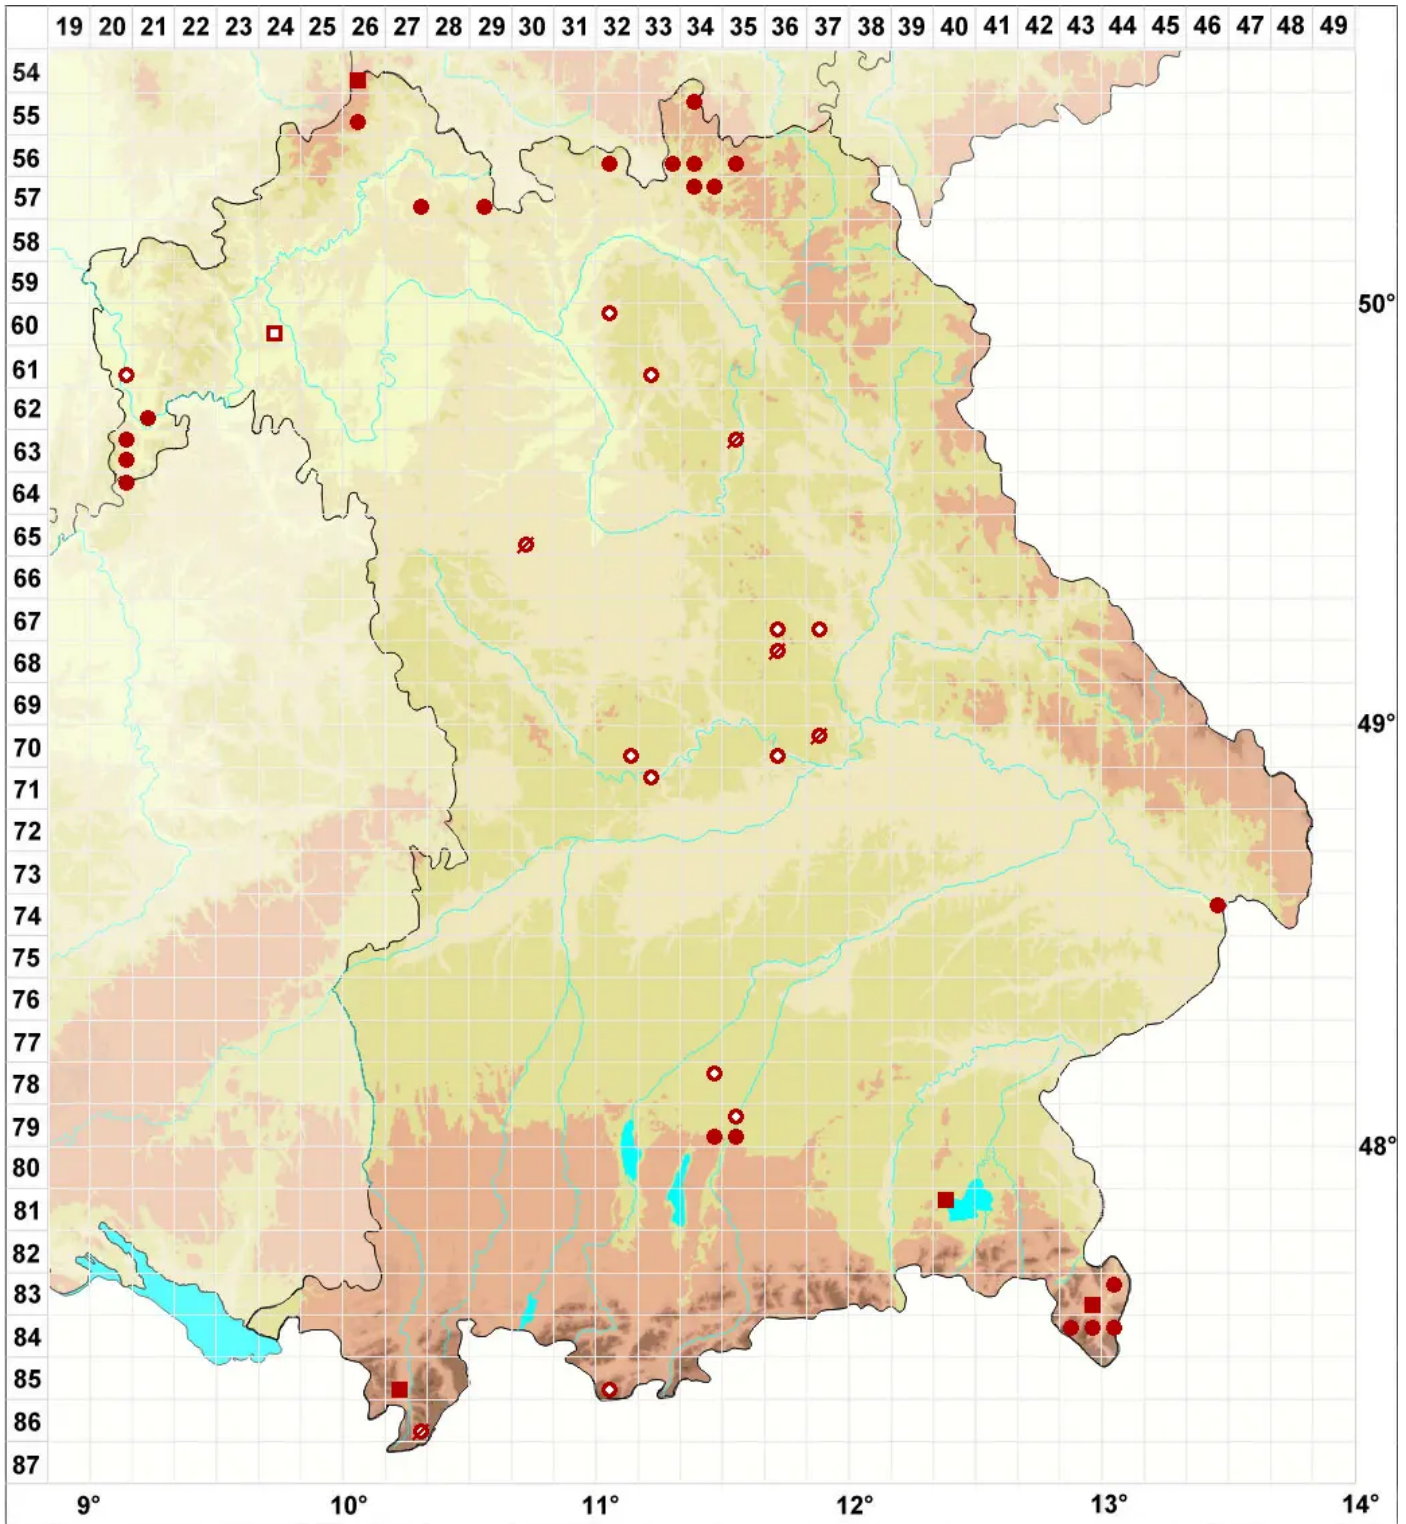

# Lecania hyalina (Fr.) R. Sant.

Legende:

- Symbole:**
- Ausgefülltes Symbol:  
Zeitraum von 1980 bis heute (Aktuelle Angabe)
  - Leeres Symbol:  
Zeitraum vor 1980 (Altangabe)
  - Quadrat: Herbarbeleg