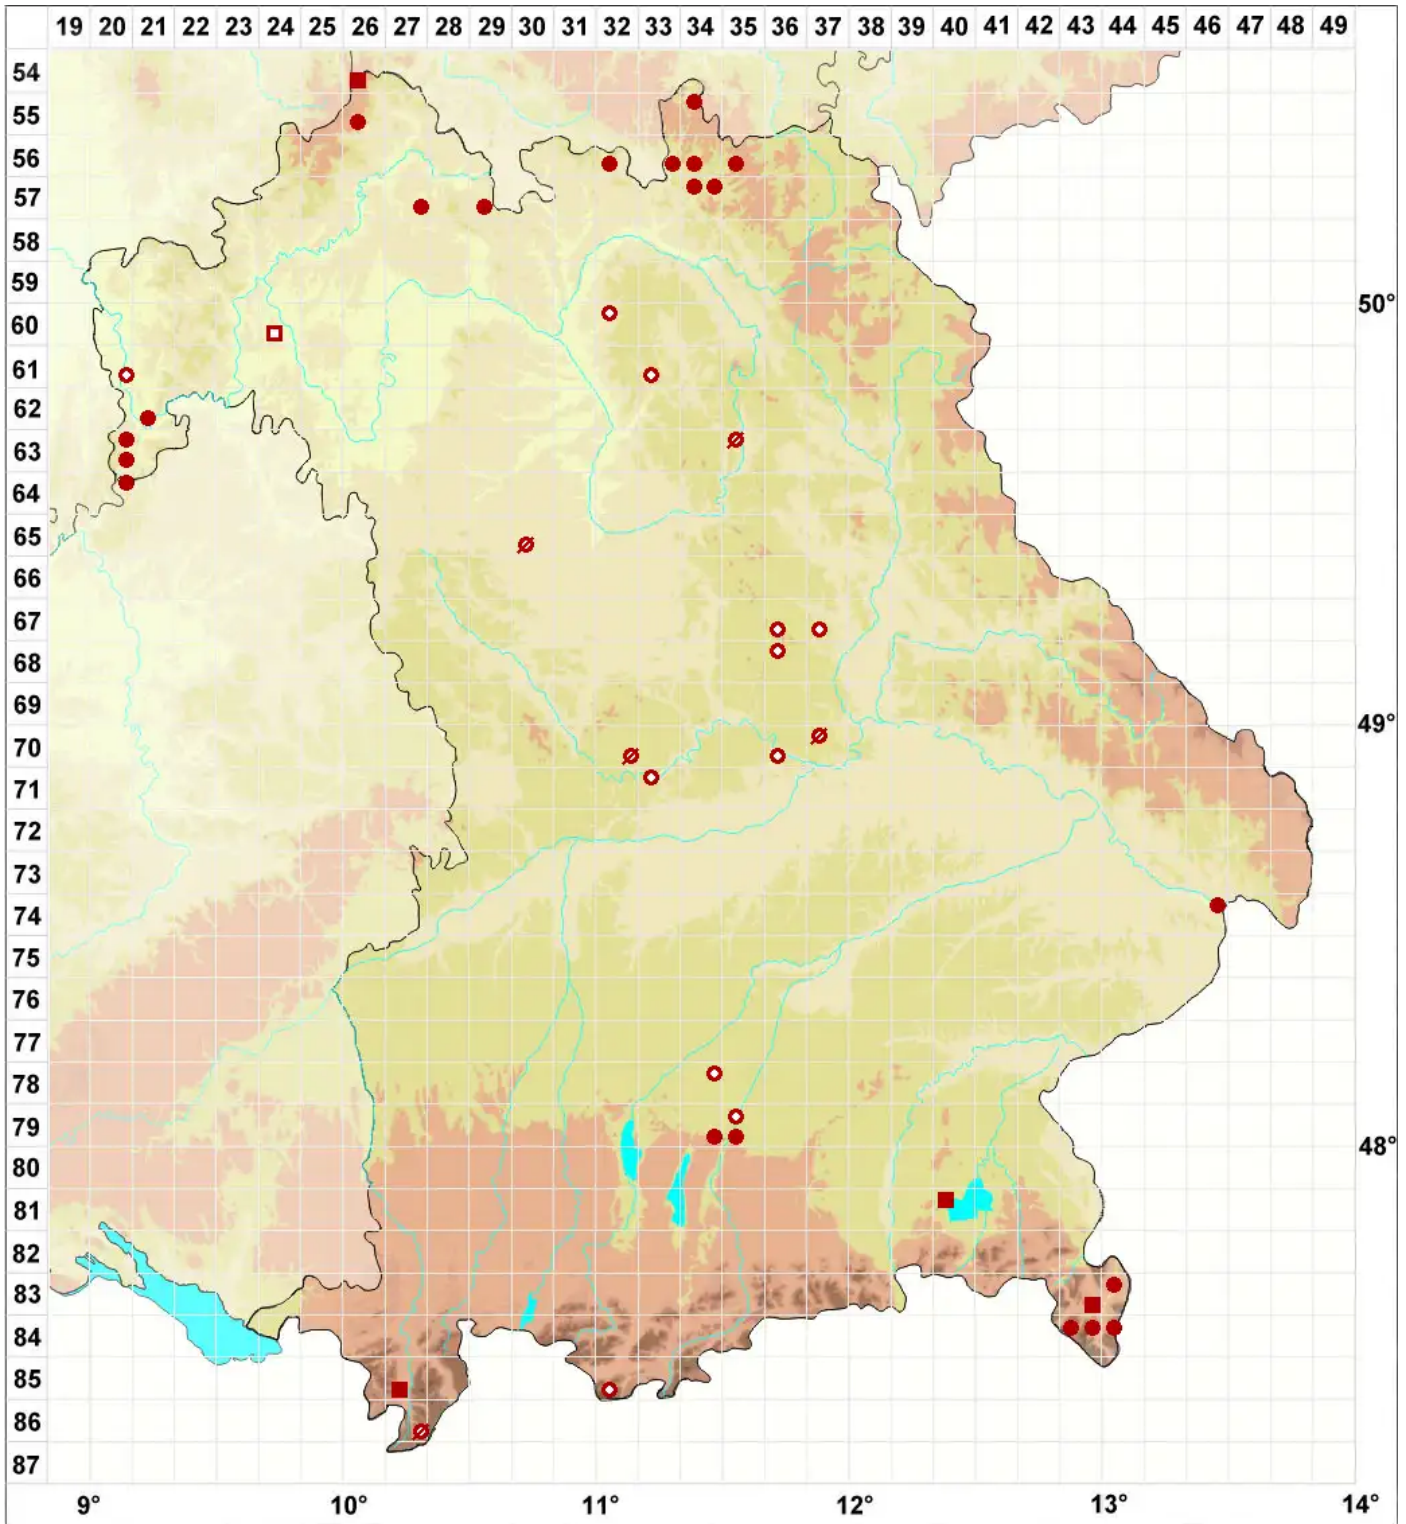

Lecania hyalina (Fr.) R. Sant.

Legende:

Symbole:
 Ausgefülltes Symbol:
 Zeitraum von 1980 bis heute (Aktuelle Angabe)
 Leeres Symbol:
 Zeitraum vor 1980 (Altangabe)
 Quadrat: Herbarbeleg