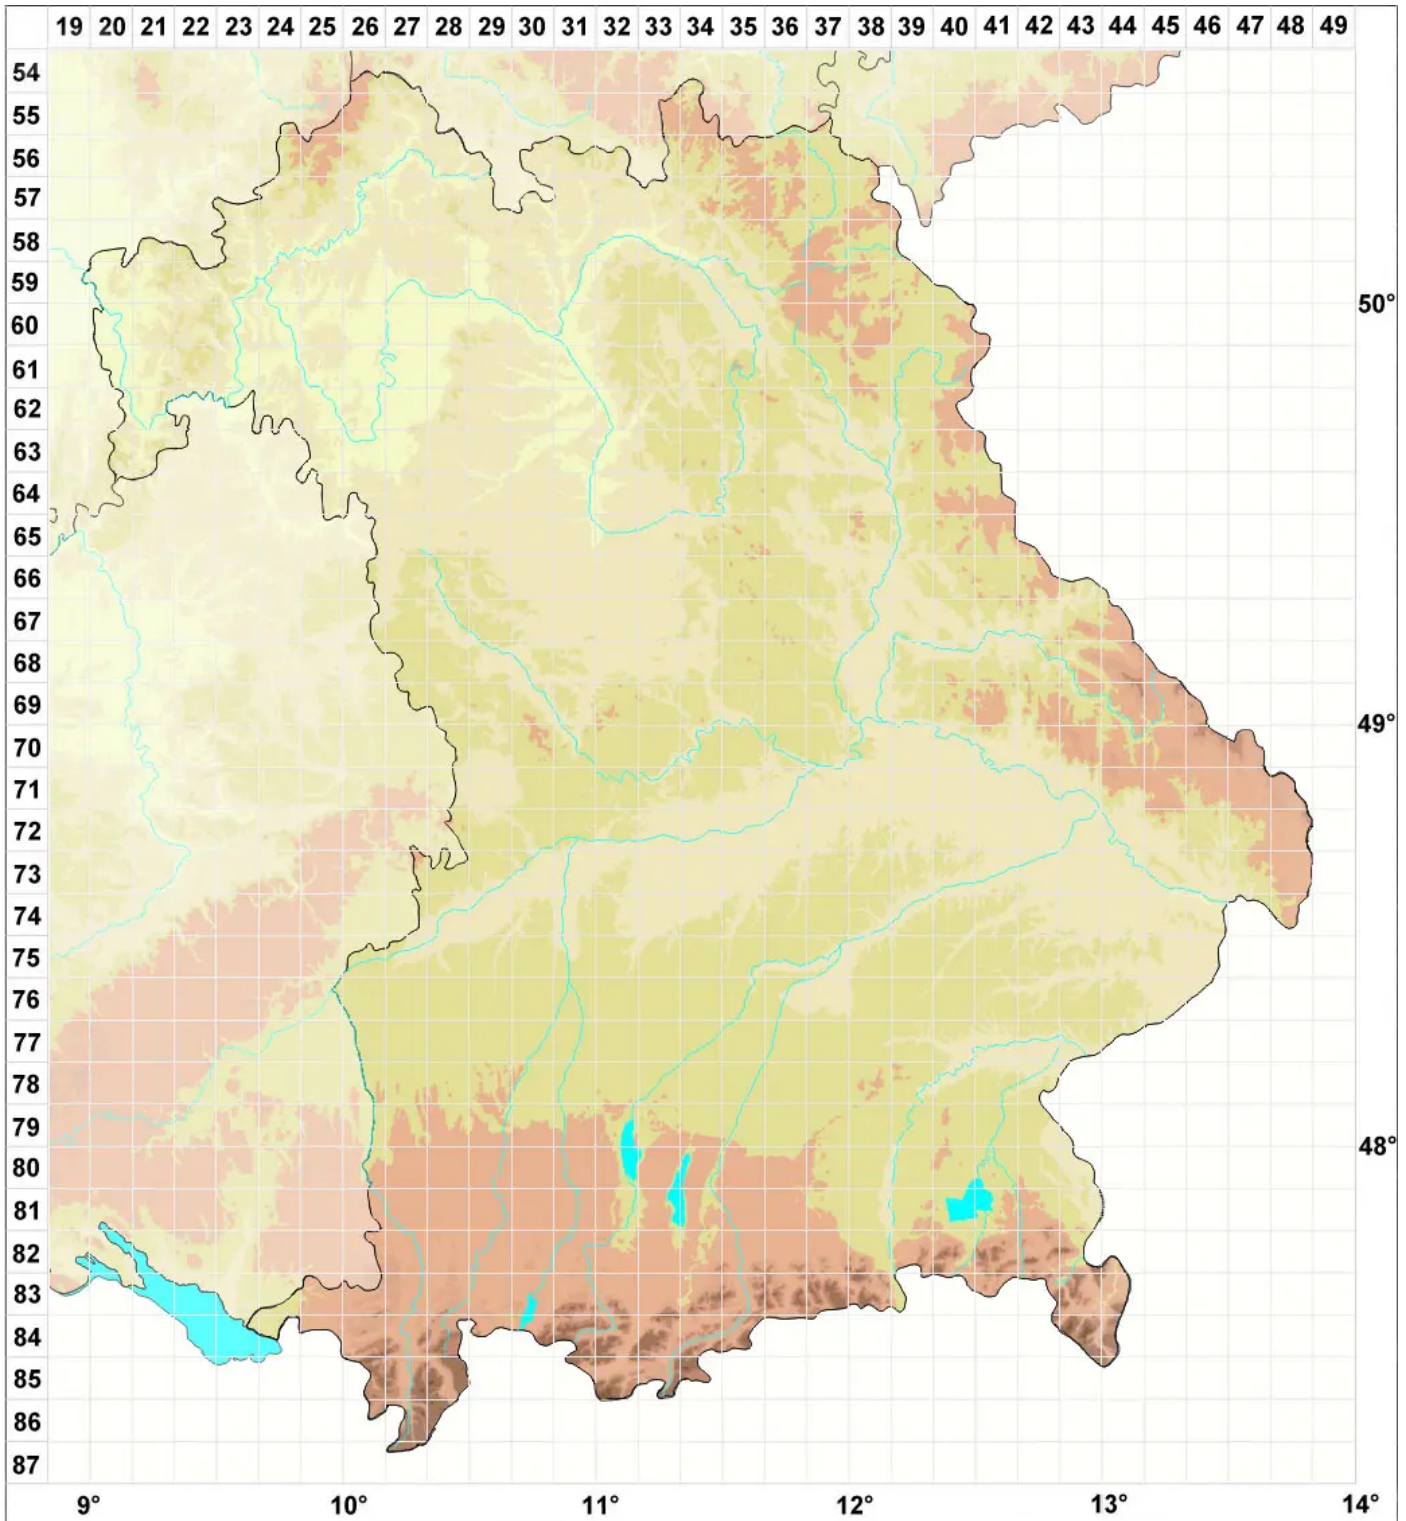

# Lecania insularis (Hepp ex Arnold) M. Mayrhofer

## Eichstätter Blassrandflechte

Legende:

**Symbole:**

Ausgefülltes Symbol:  
Zeitraum von 1980 bis heute (Aktuelle Angabe)

Leeres Symbol:  
Zeitraum vor 1980 (Altangabe)

Quadrat: Herbarbeleg