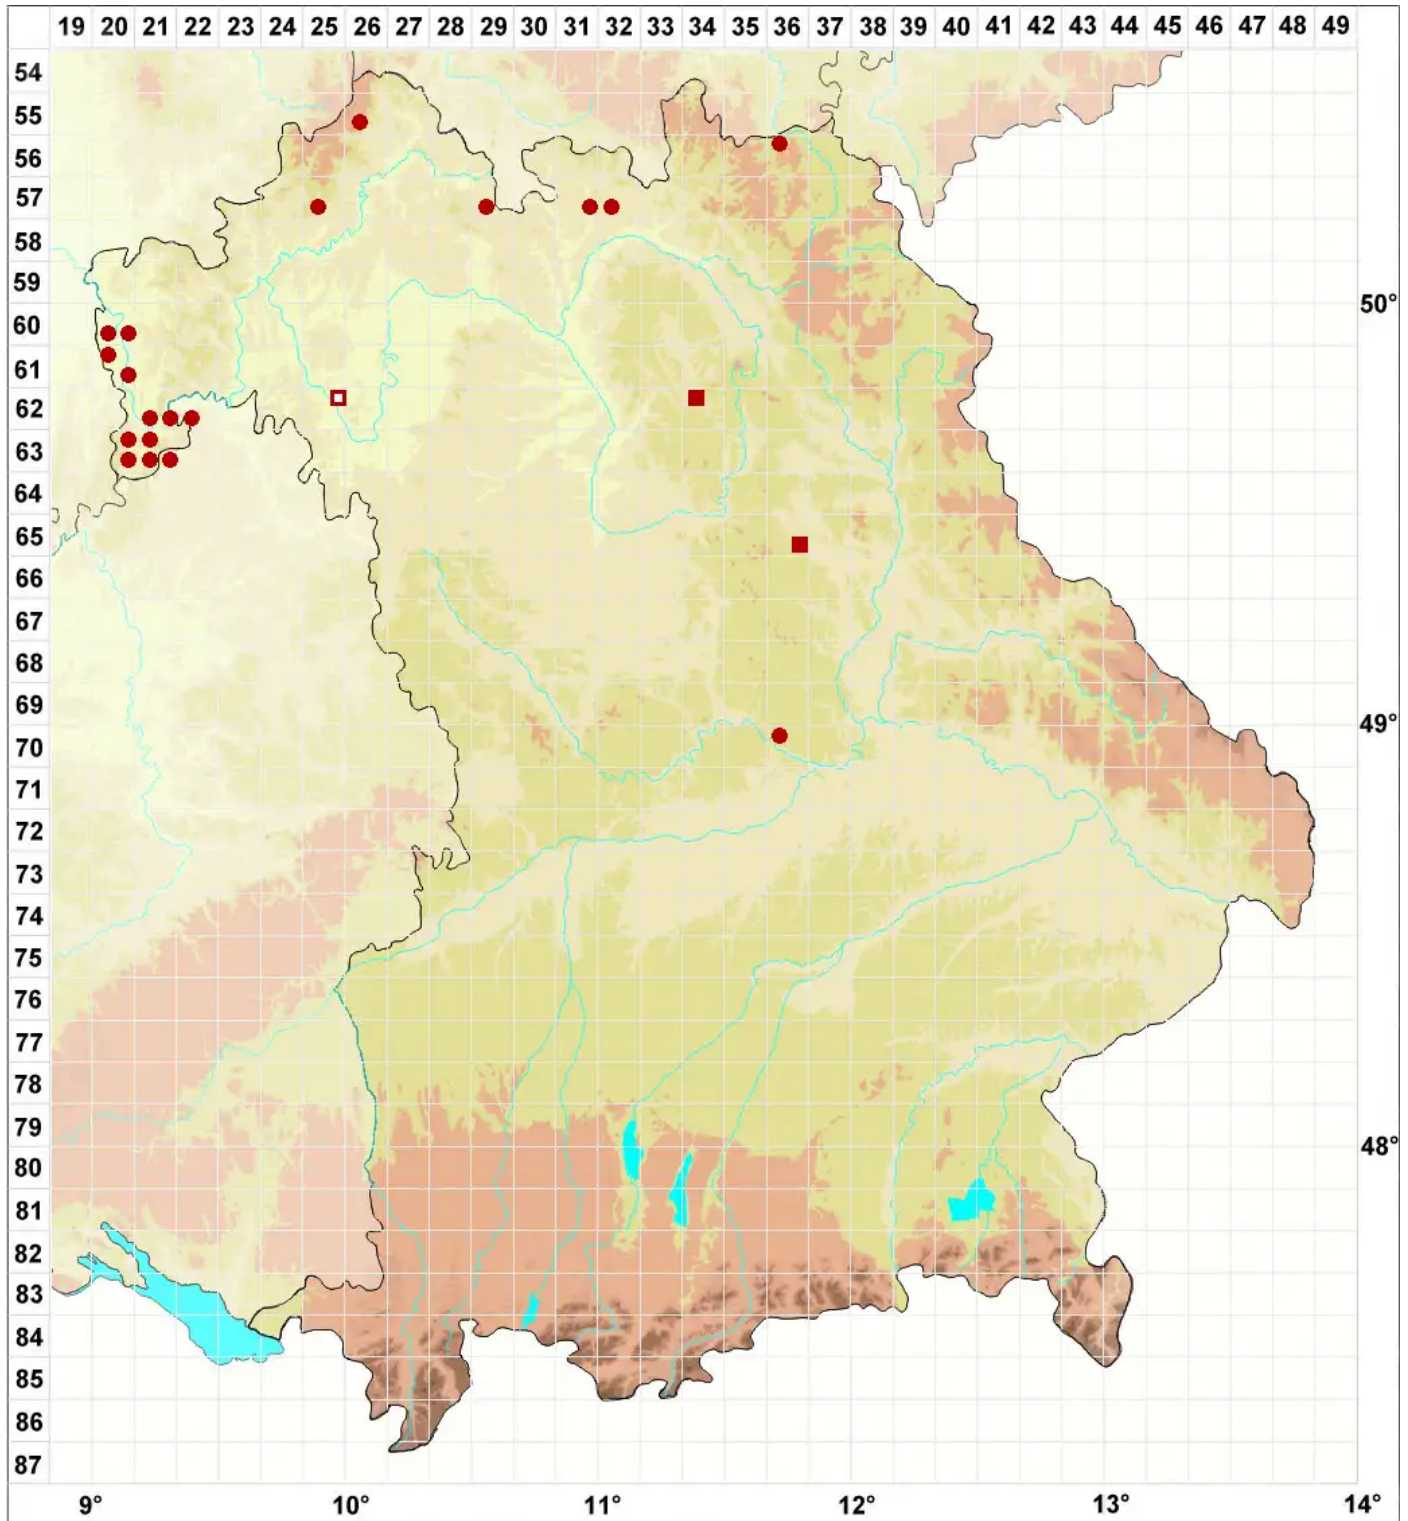

Lecania inundata (Hepp ex Körb.) M. Mayrhofer

Untergetauchte Blassrandflechte

Legende:

Symbole:

Ausgefülltes Symbol:
Zeitraum von 1980 bis heute (Aktuelle Angabe)

Leeres Symbol:
Zeitraum vor 1980 (Altangabe)

Quadrat: Herbarbeleg