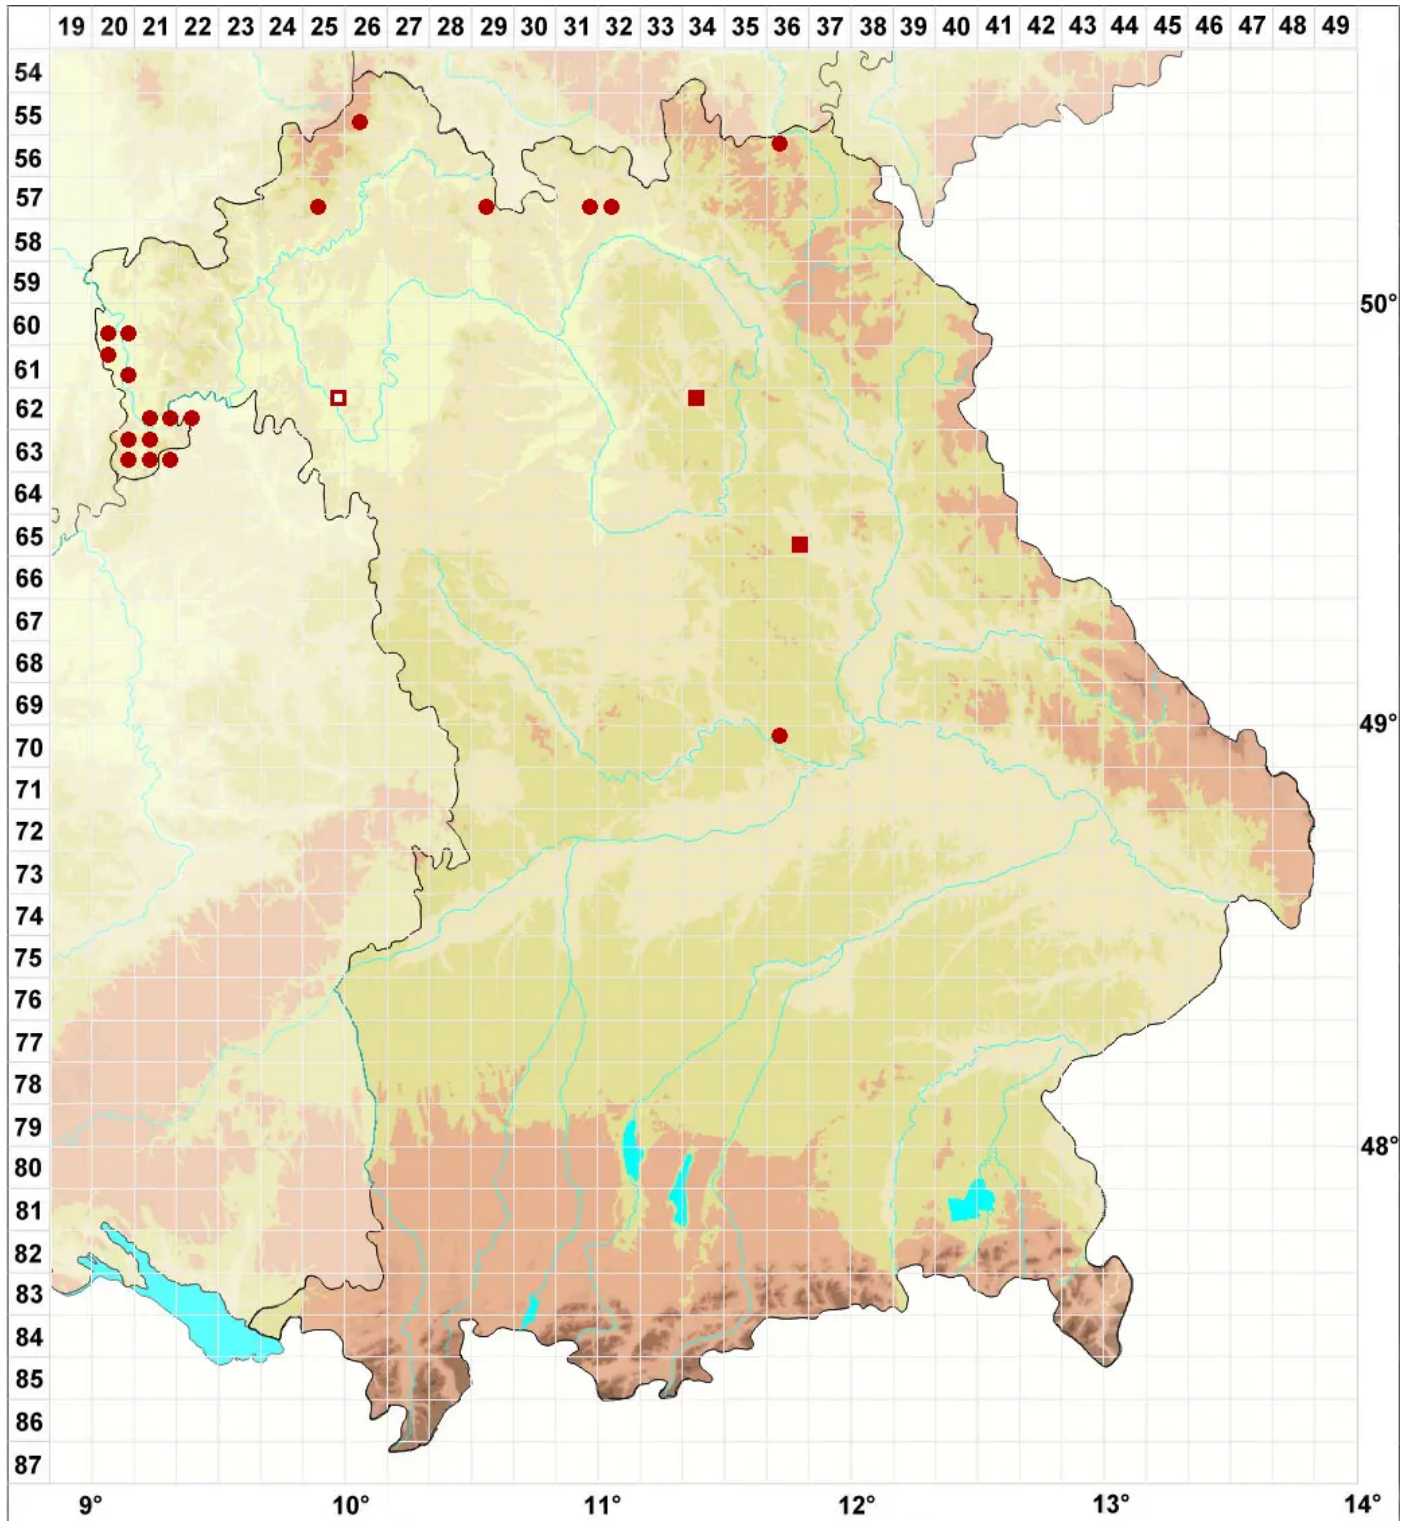

# Lecania inundata (Hepp ex Körb.) M. Mayrhofer

Untergetauchte Blassrandflechte

Legende:

**Symbole:**  
Ausgefülltes Symbol:  
Zeitraum von 1980 bis heute (Aktuelle Angabe)  
Leeres Symbol:  
Zeitraum vor 1980 (Altangabe)  
Quadrat: Herbarbeleg