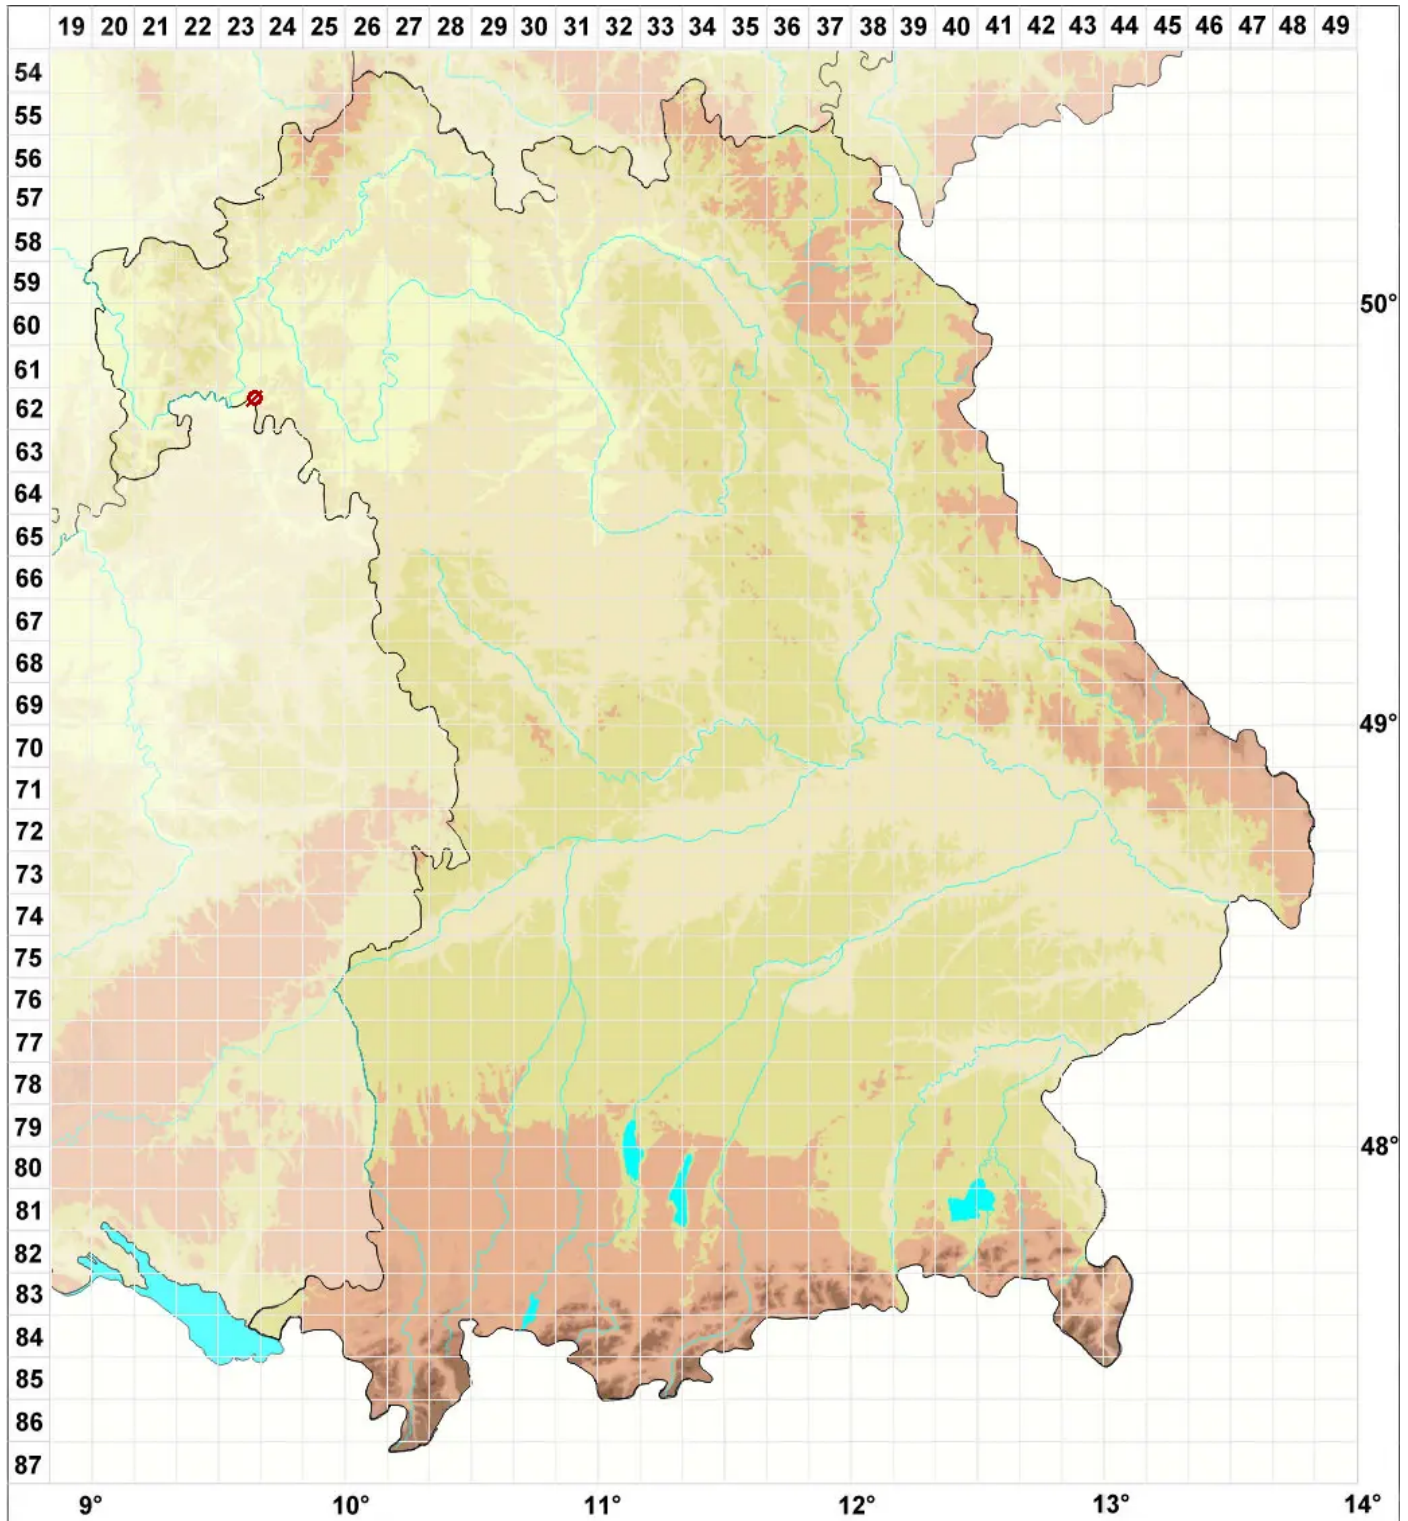

Lecania koerberiana J. Lahm

Körbers Blassrandflechte

Legende:

Symbole:

Ausgefülltes Symbol:
Zeitraum von 1980 bis heute (Aktuelle Angabe)

Leeres Symbol:
Zeitraum vor 1980 (Altangabe)

Quadrat: Herbarbeleg