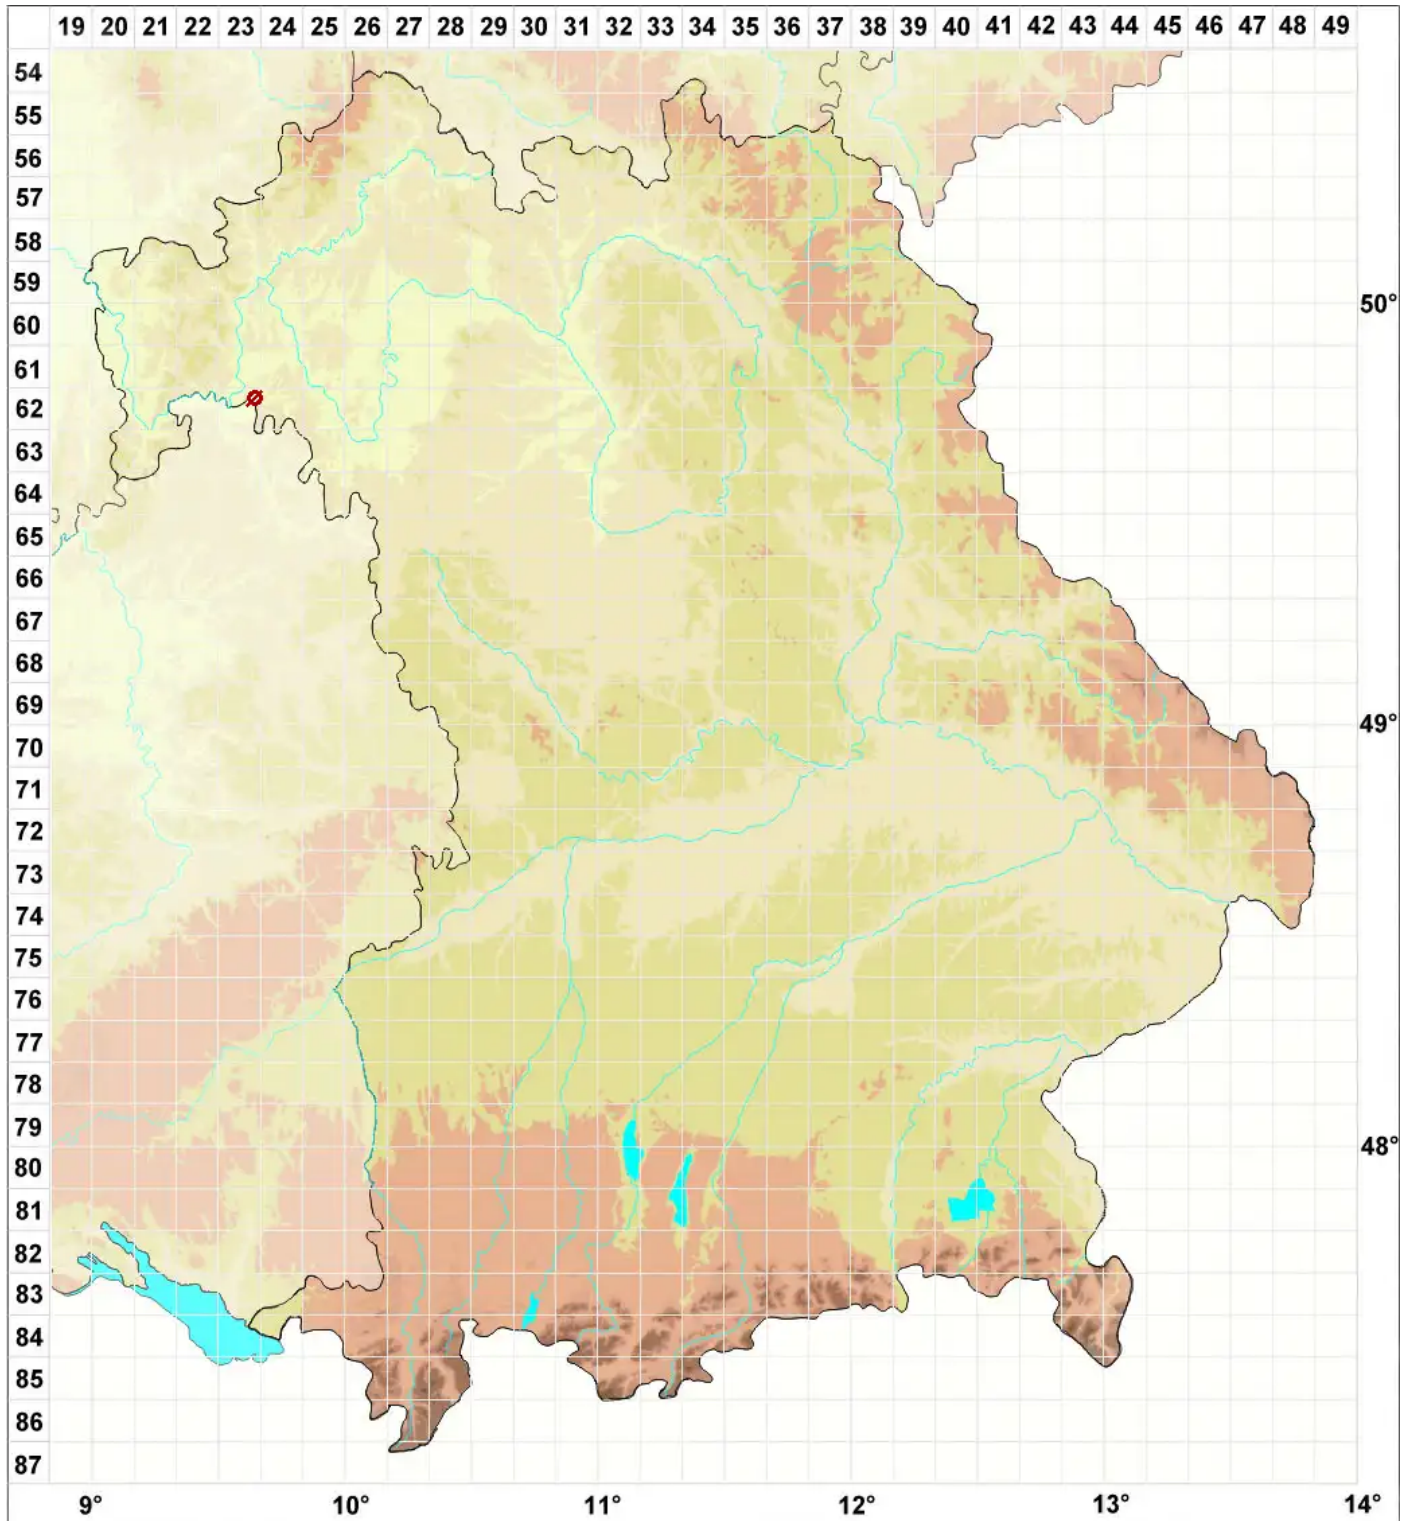

Lecania koerberiana J. Lahm

Körbers Blassrandflechte

Legende:

- Symbole:**
- Ausgefülltes Symbol:
Zeitraum von 1980 bis heute (Aktuelle Angabe)
 - Leeres Symbol:
Zeitraum vor 1980 (Altangabe)
 - Quadrat: Herbarbeleg