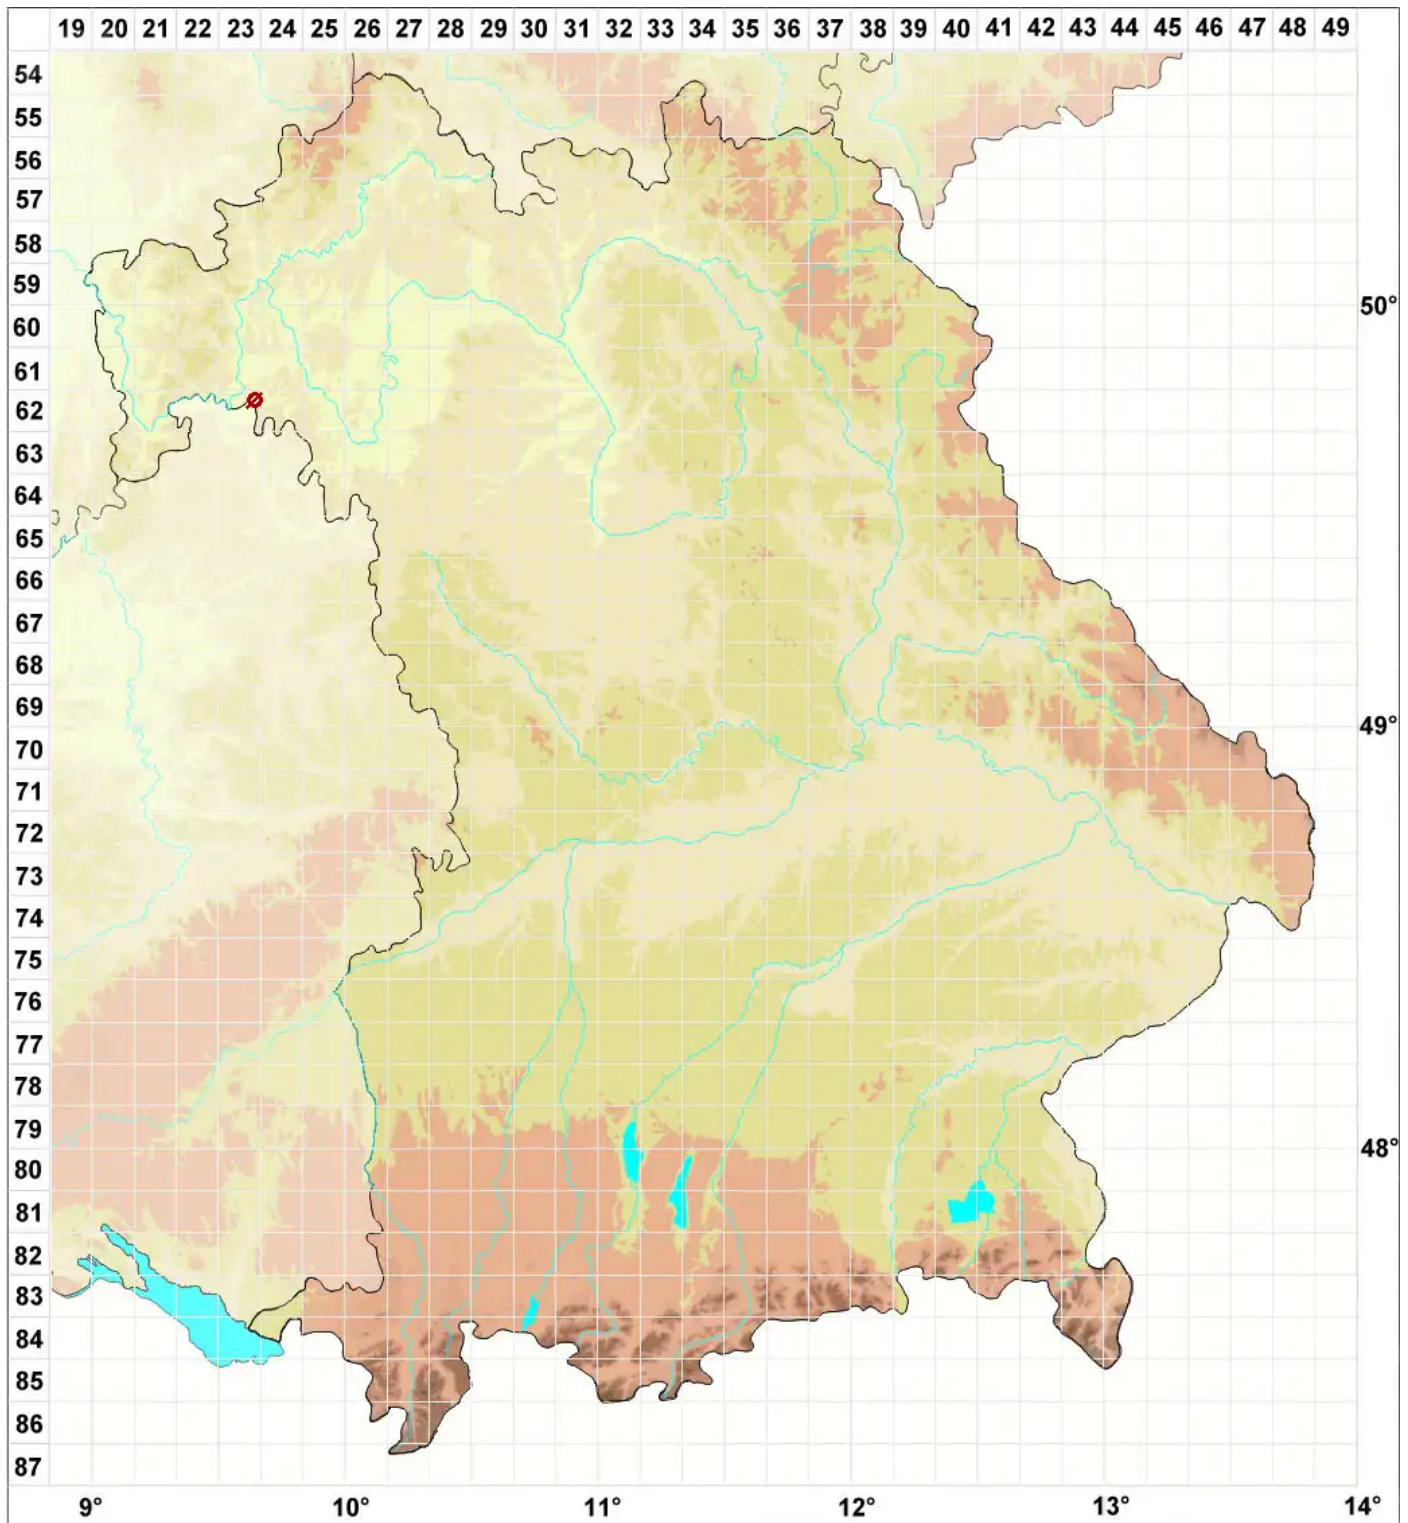

Lecania koerberiana J. Lahm

Körbers Blassrandflechte

Legende:

- Symbole:**
- Ausgefülltes Symbol:
Zeitraum von 1980 bis heute (Aktuelle Angabe)
 - Leeres Symbol:
Zeitraum vor 1980 (Altangabe)
 - Quadrat: Herbarbeleg