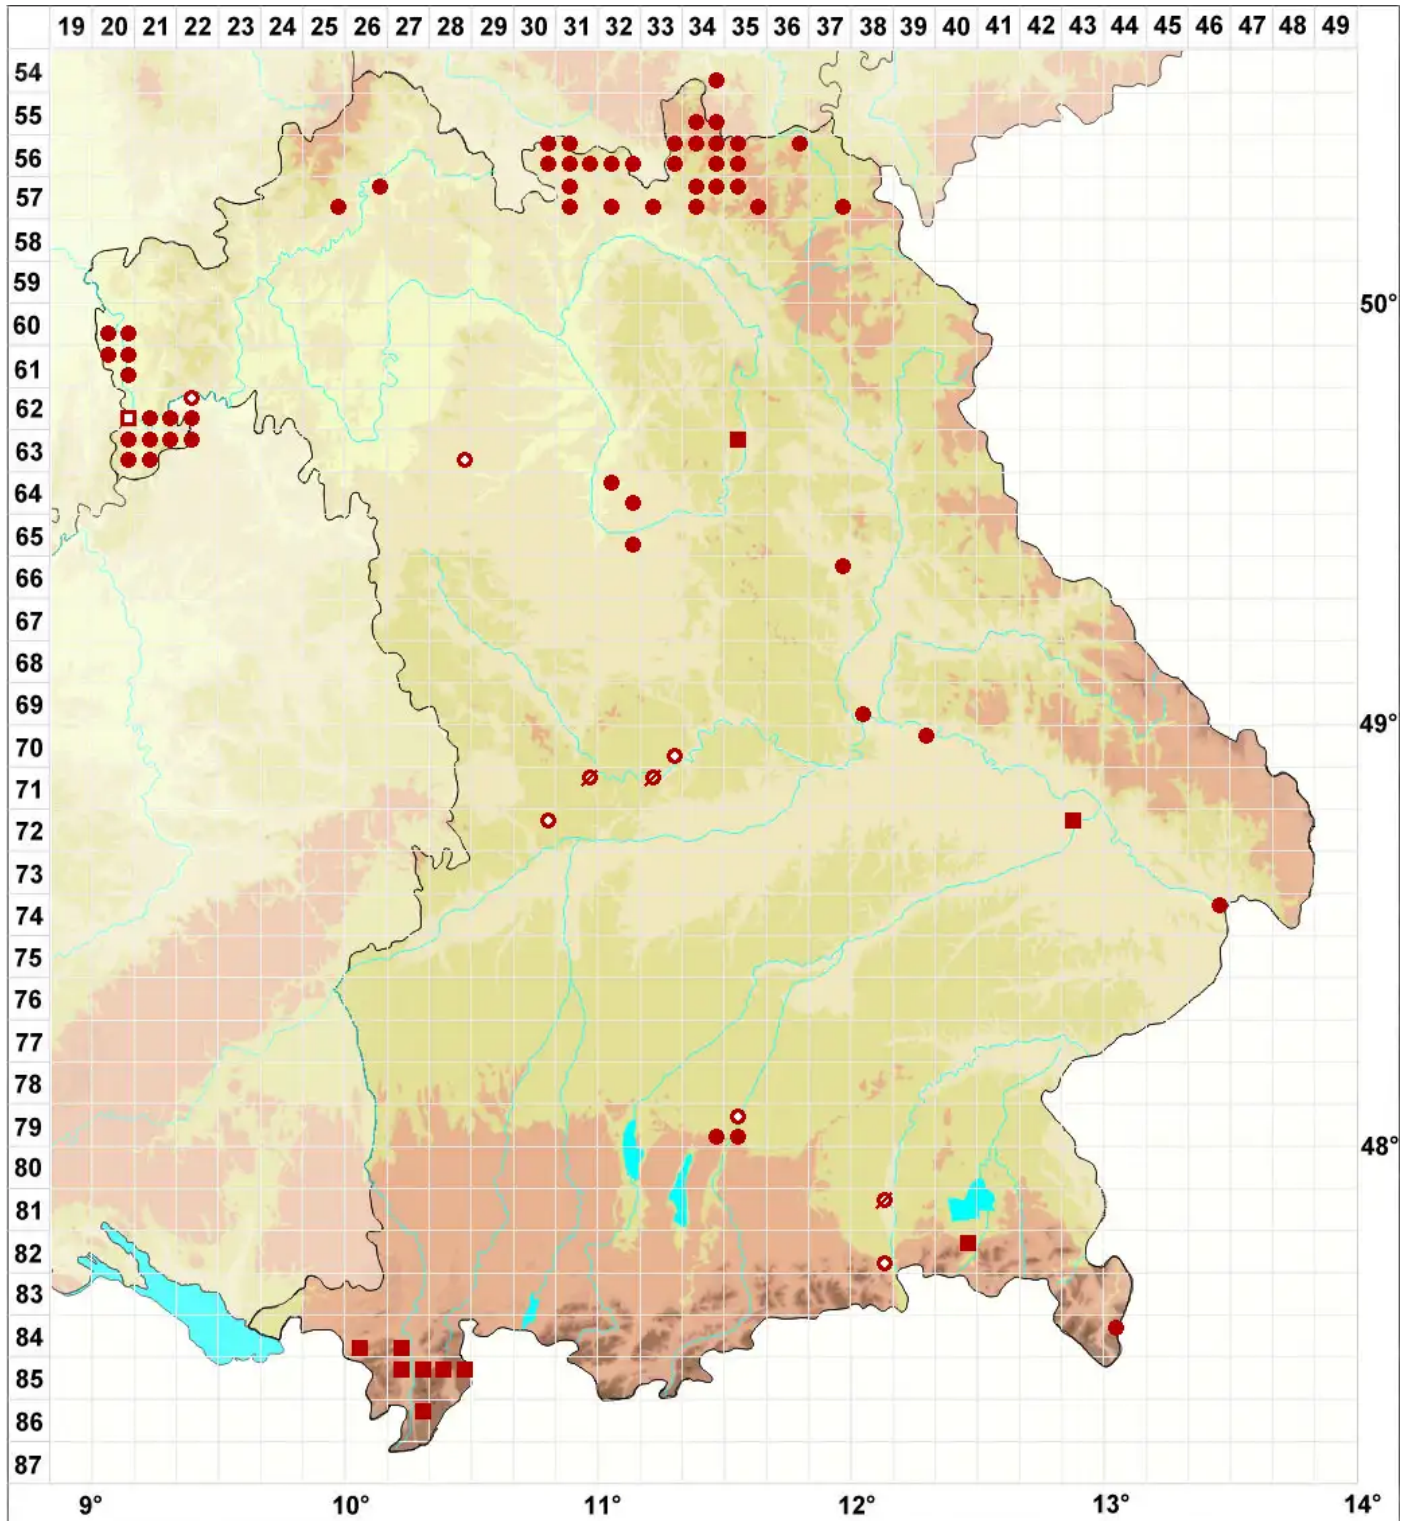

# Lecania naegelii (Hepp) Diederich & van den Boom

## Ast-Blassrandflechte

Legende:

- Symbole:**
- Ausgefülltes Symbol:  
Zeitraum von 1980 bis heute (Aktuelle Angabe)
  - Leeres Symbol:  
Zeitraum vor 1980 (Altangabe)
  - Quadrat: Herbarbeleg