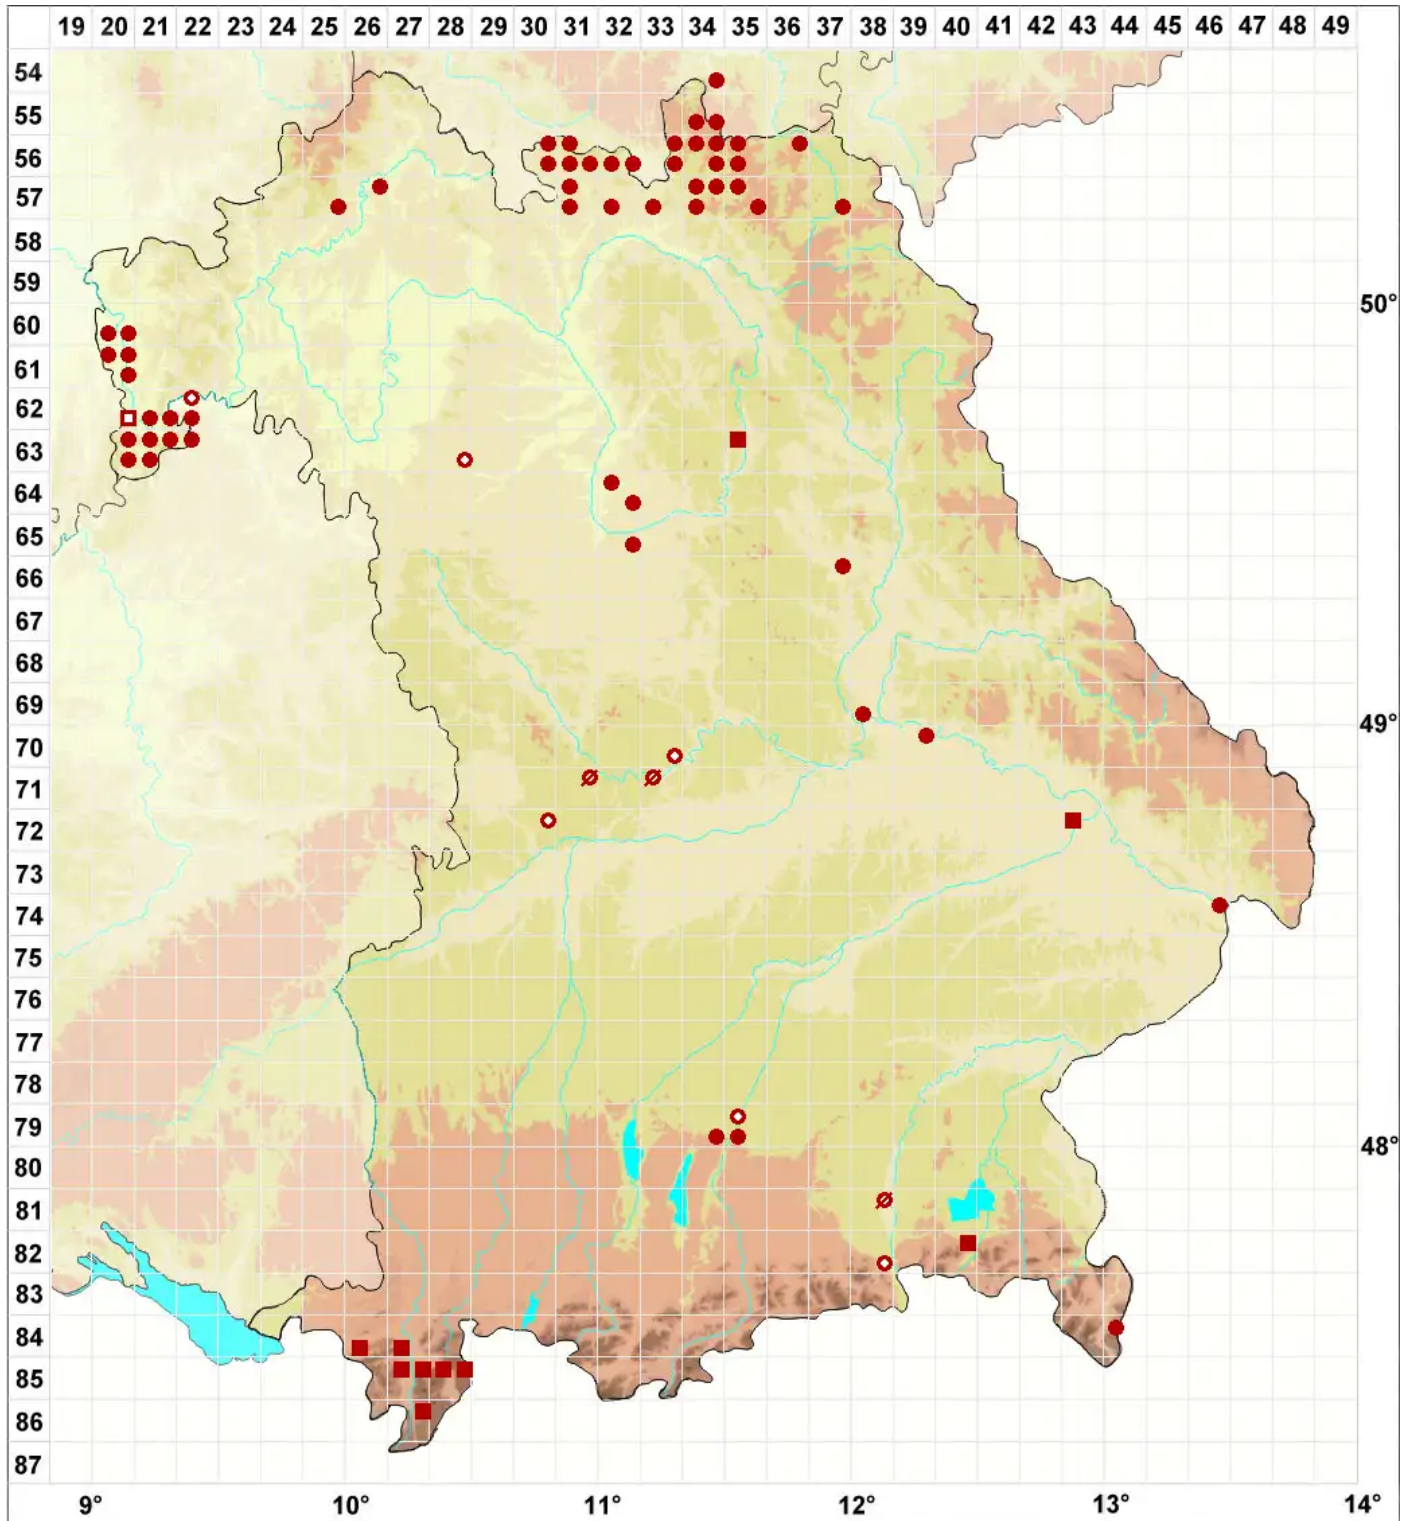

# Lecania naegelii (Hepp) Diederich & van den Boom

Ast-Blassrandflechte

Legende:

- Symbole:**
- Ausgefülltes Symbol:  
Zeitraum von 1980 bis heute (Aktuelle Angabe)
  - Leeres Symbol:  
Zeitraum vor 1980 (Altangabe)
  - Quadrat: Herbarbeleg