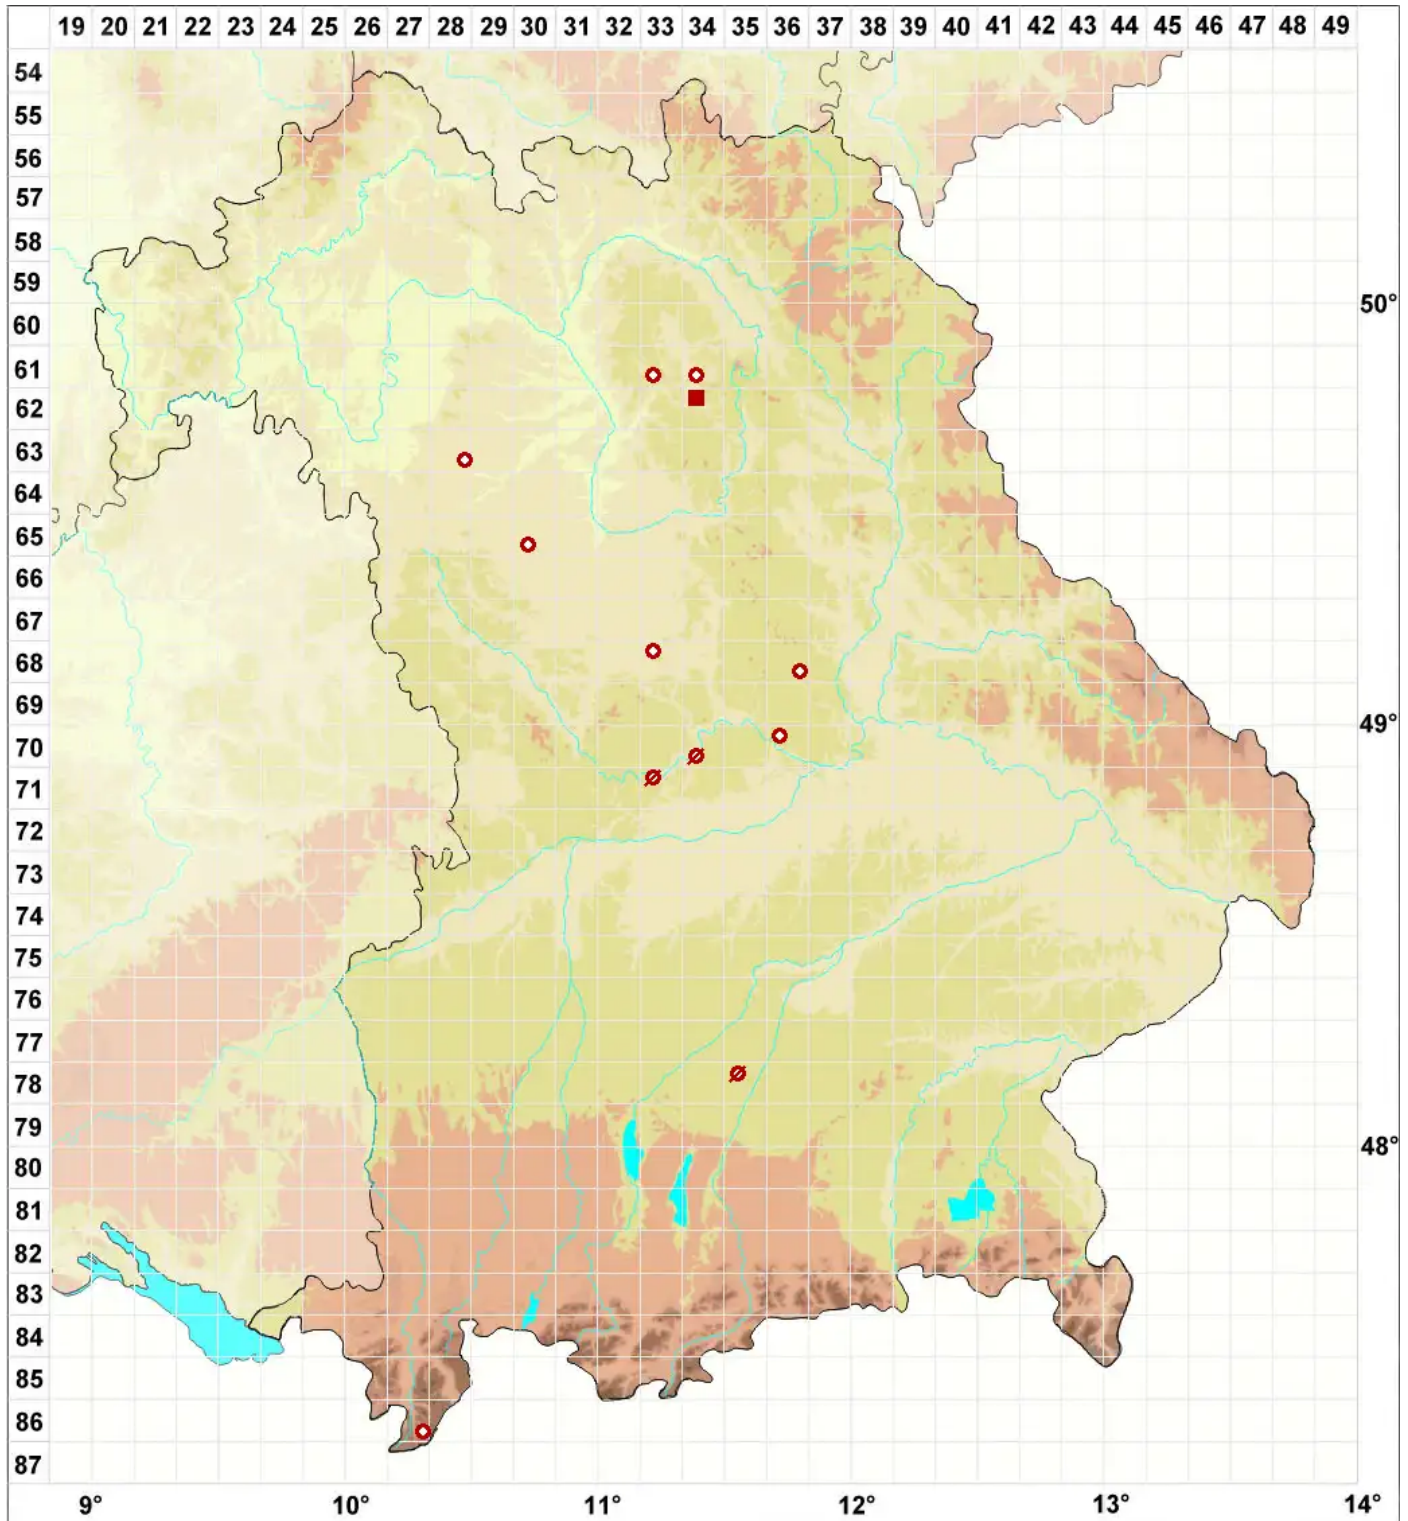

# Lecania nylanderiana A. Massal.

## Nylanders Blassrandflechte

Legende:

**Symbole:**

Ausgefülltes Symbol:  
Zeitraum von 1980 bis heute (Aktuelle Angabe)

Leeres Symbol:  
Zeitraum vor 1980 (Altangabe)

Quadrat: Herbarbeleg