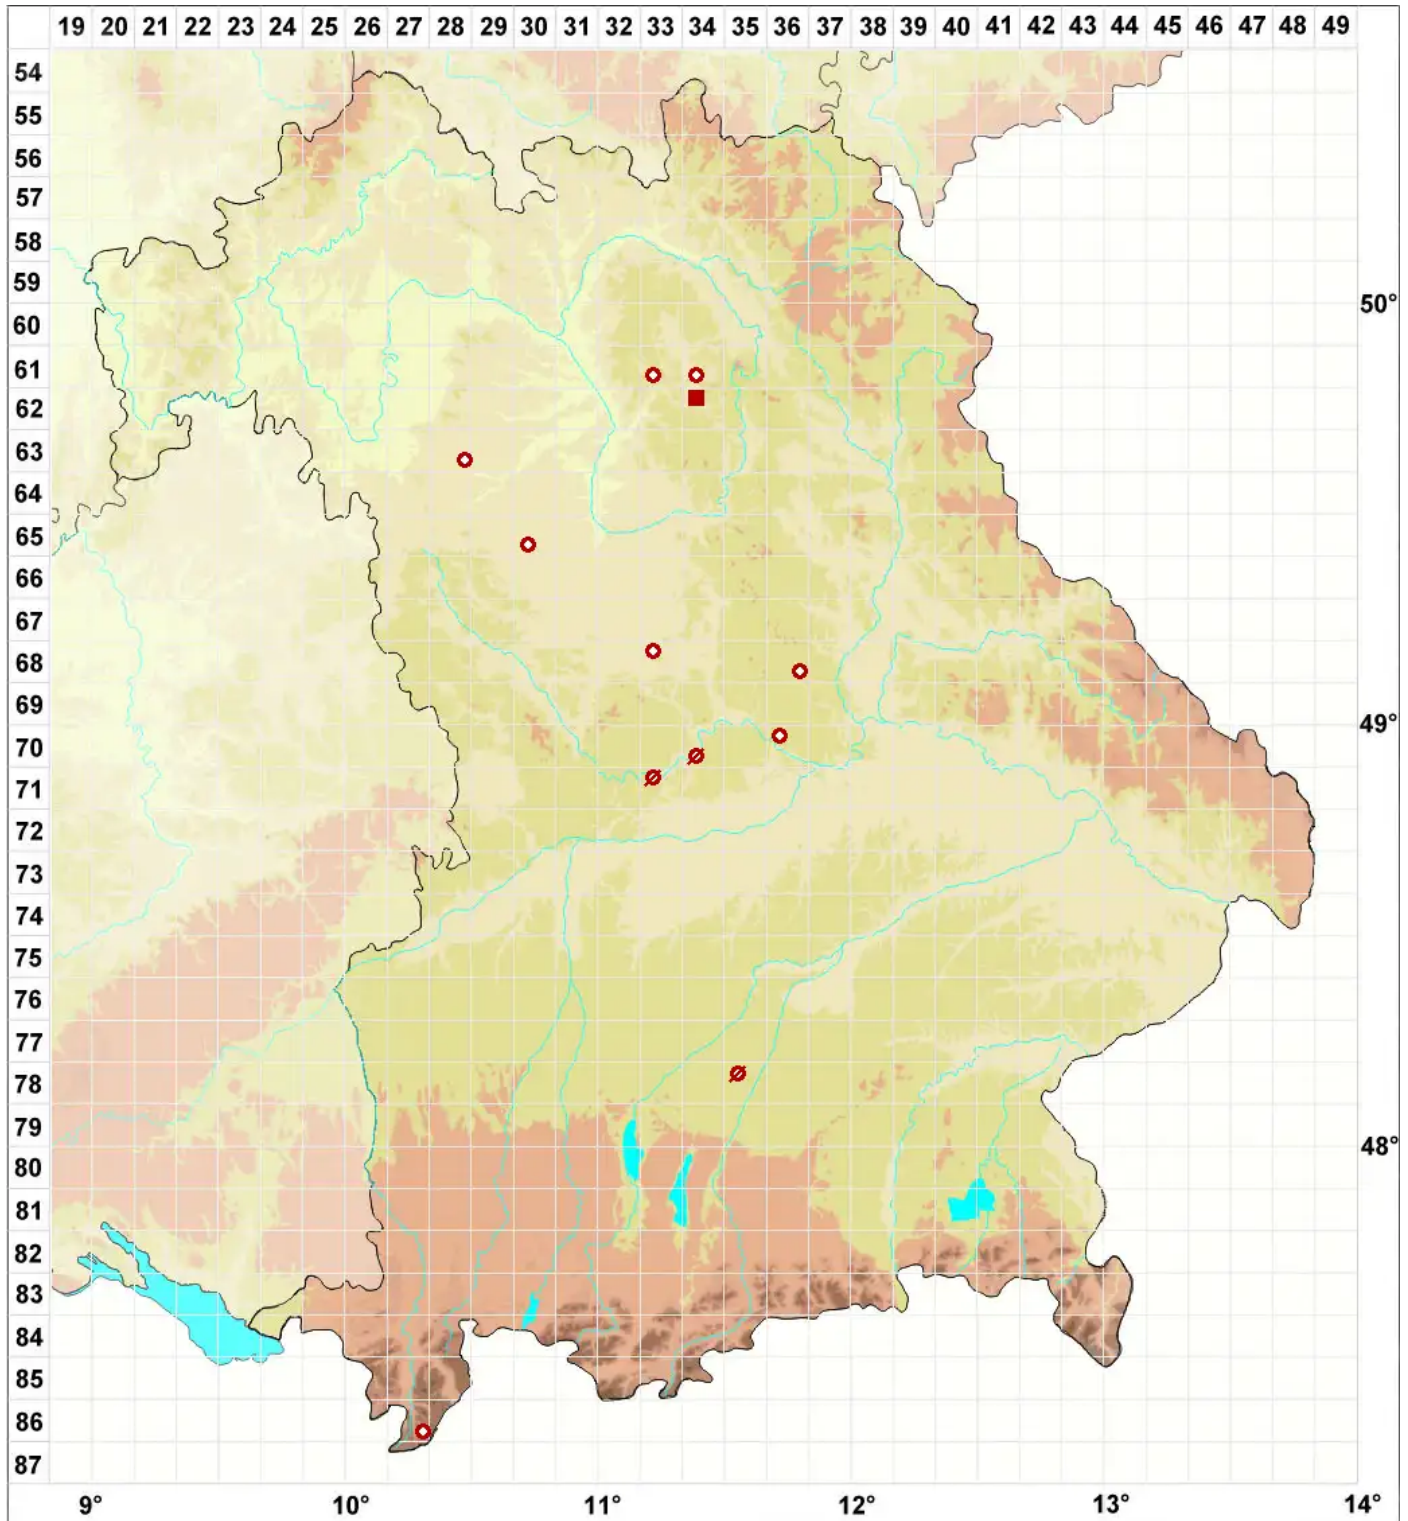

Lecania nylanderiana A. Massal.

Nylanders Blassrandflechte

Legende:

- Symbole:**
- Ausgefülltes Symbol:
Zeitraum von 1980 bis heute (Aktuelle Angabe)
 - Leeres Symbol:
Zeitraum vor 1980 (Altangabe)
 - Quadrat: Herbarbeleg