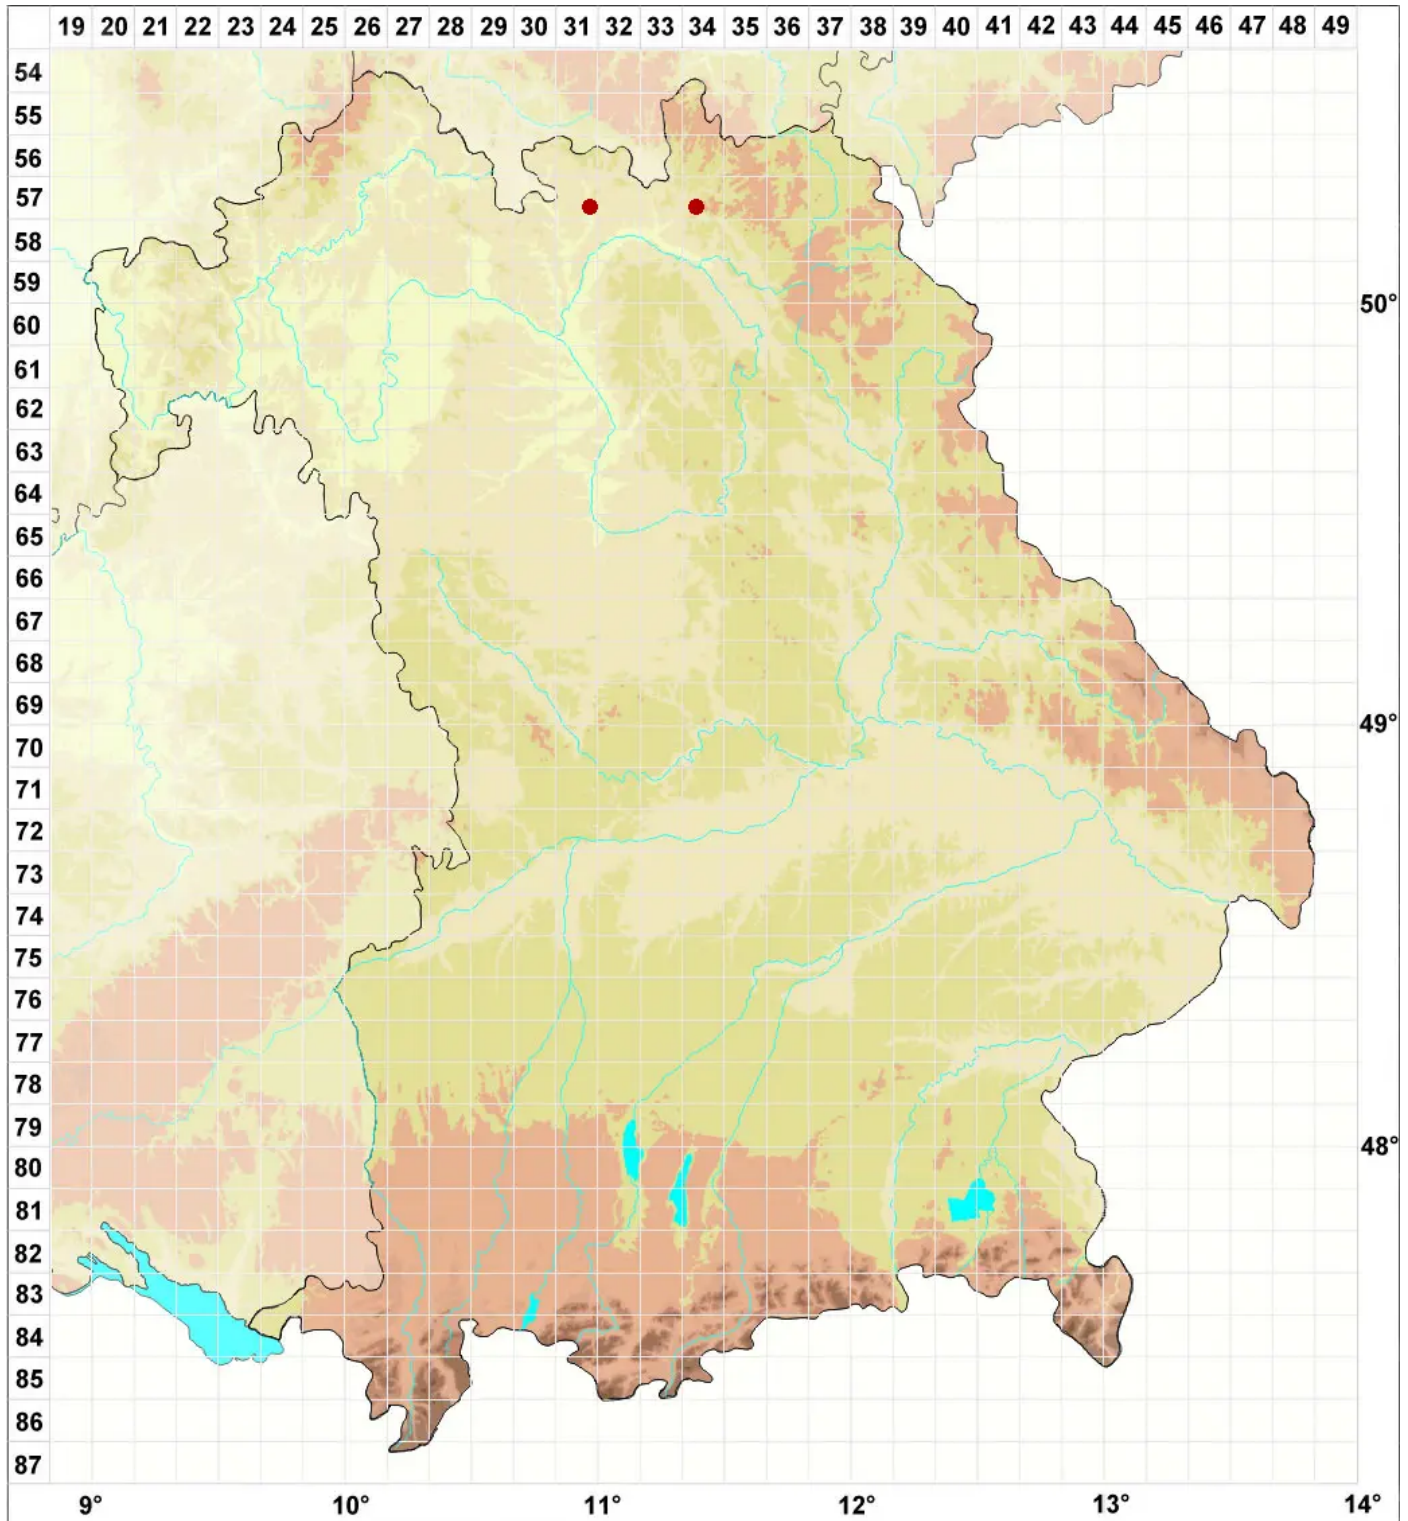

Lecania olivacella (Nyl.) Zahlbr.

Legende:

Symbole:

Ausgefülltes Symbol:
Zeitraum von 1980 bis heute (Aktuelle Angabe)

Leeres Symbol:
Zeitraum vor 1980 (Altangabe)

Quadrat: Herbarbeleg