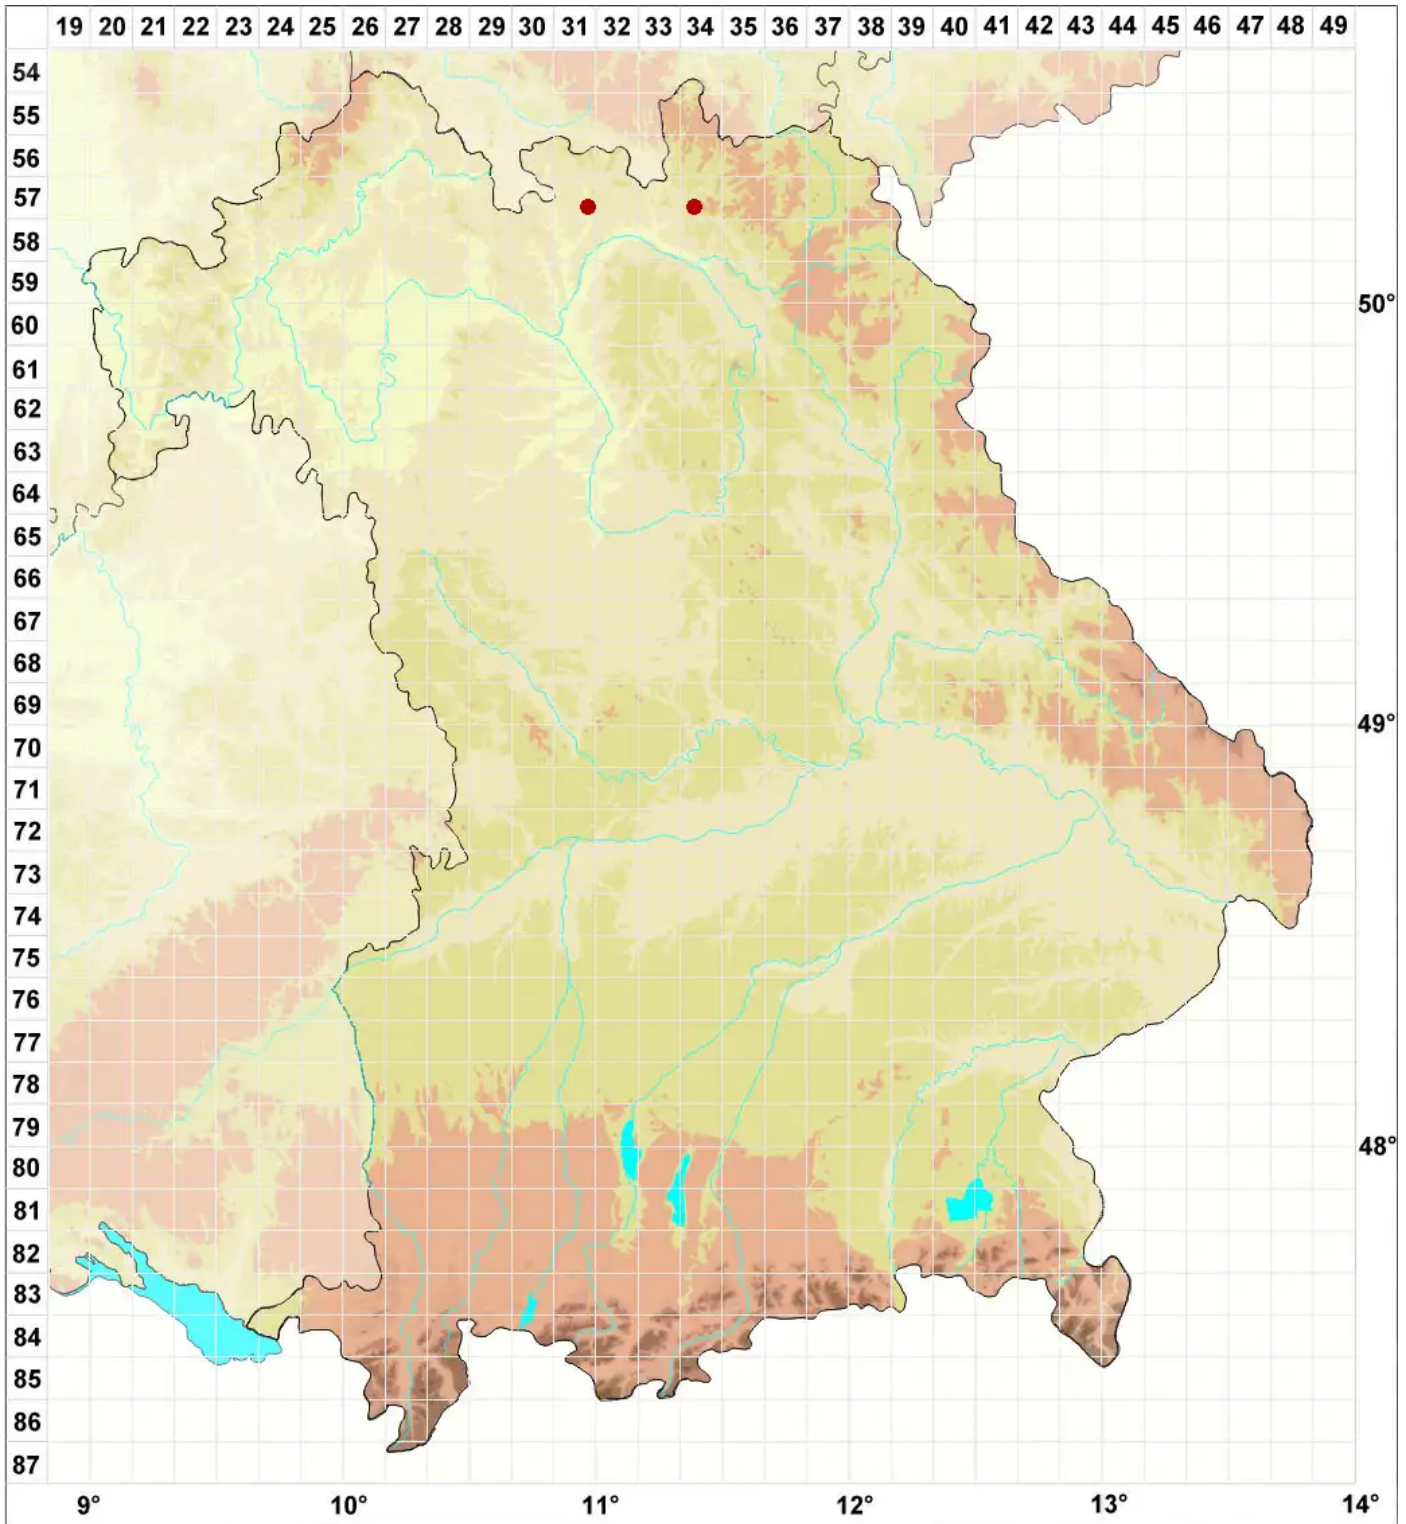

# Lecania olivacella (Nyl.) Zahlbr.

Legende:

- Symbole:**
- Ausgefülltes Symbol:  
Zeitraum von 1980 bis heute (Aktuelle Angabe)
  - Leeres Symbol:  
Zeitraum vor 1980 (Altangabe)
  - Quadrat: Herbarbeleg