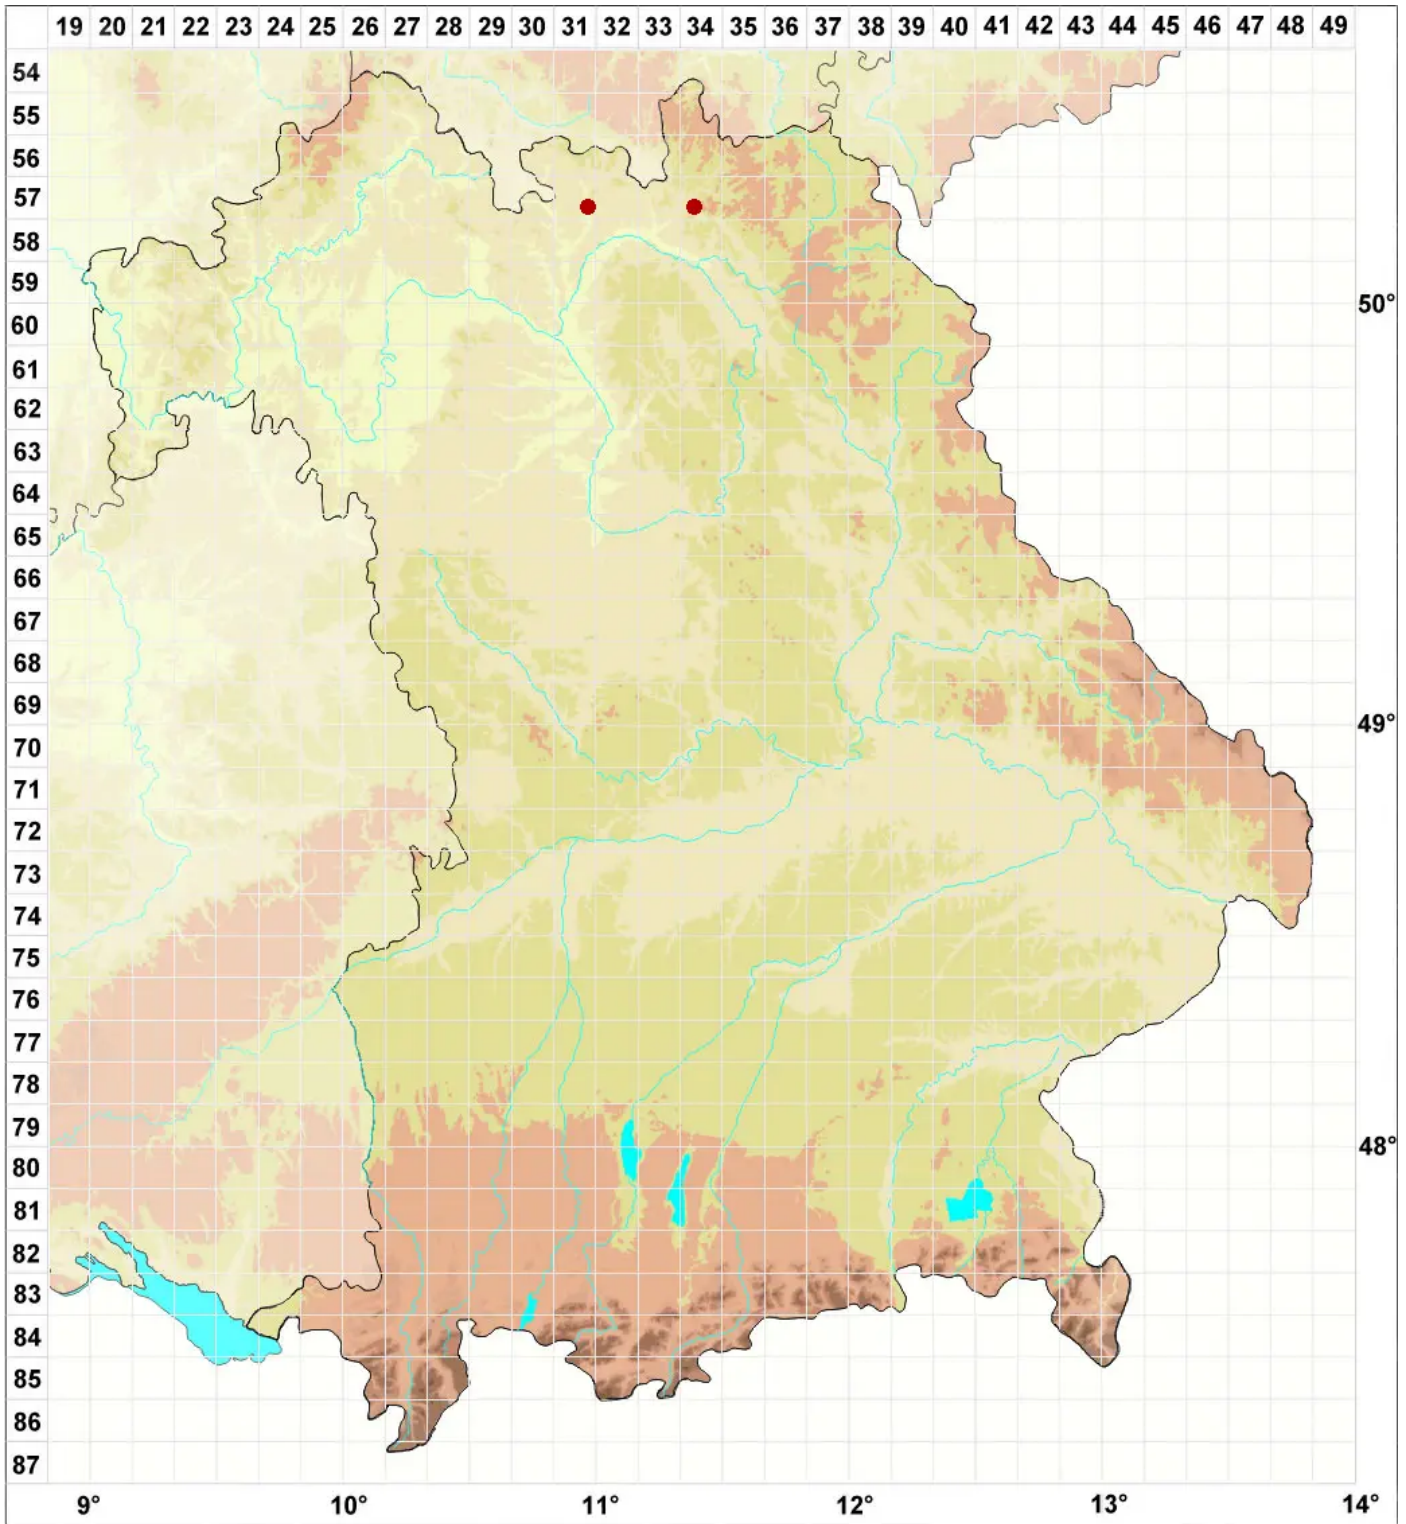

# Lecania olivacella (Nyl.) Zahlbr.

Legende:

- Symbole:**  
Ausgefülltes Symbol:  
Zeitraum von 1980 bis heute (Aktuelle Angabe)  
Leeres Symbol:  
Zeitraum vor 1980 (Altangabe)  
Quadrat: Herbarbeleg