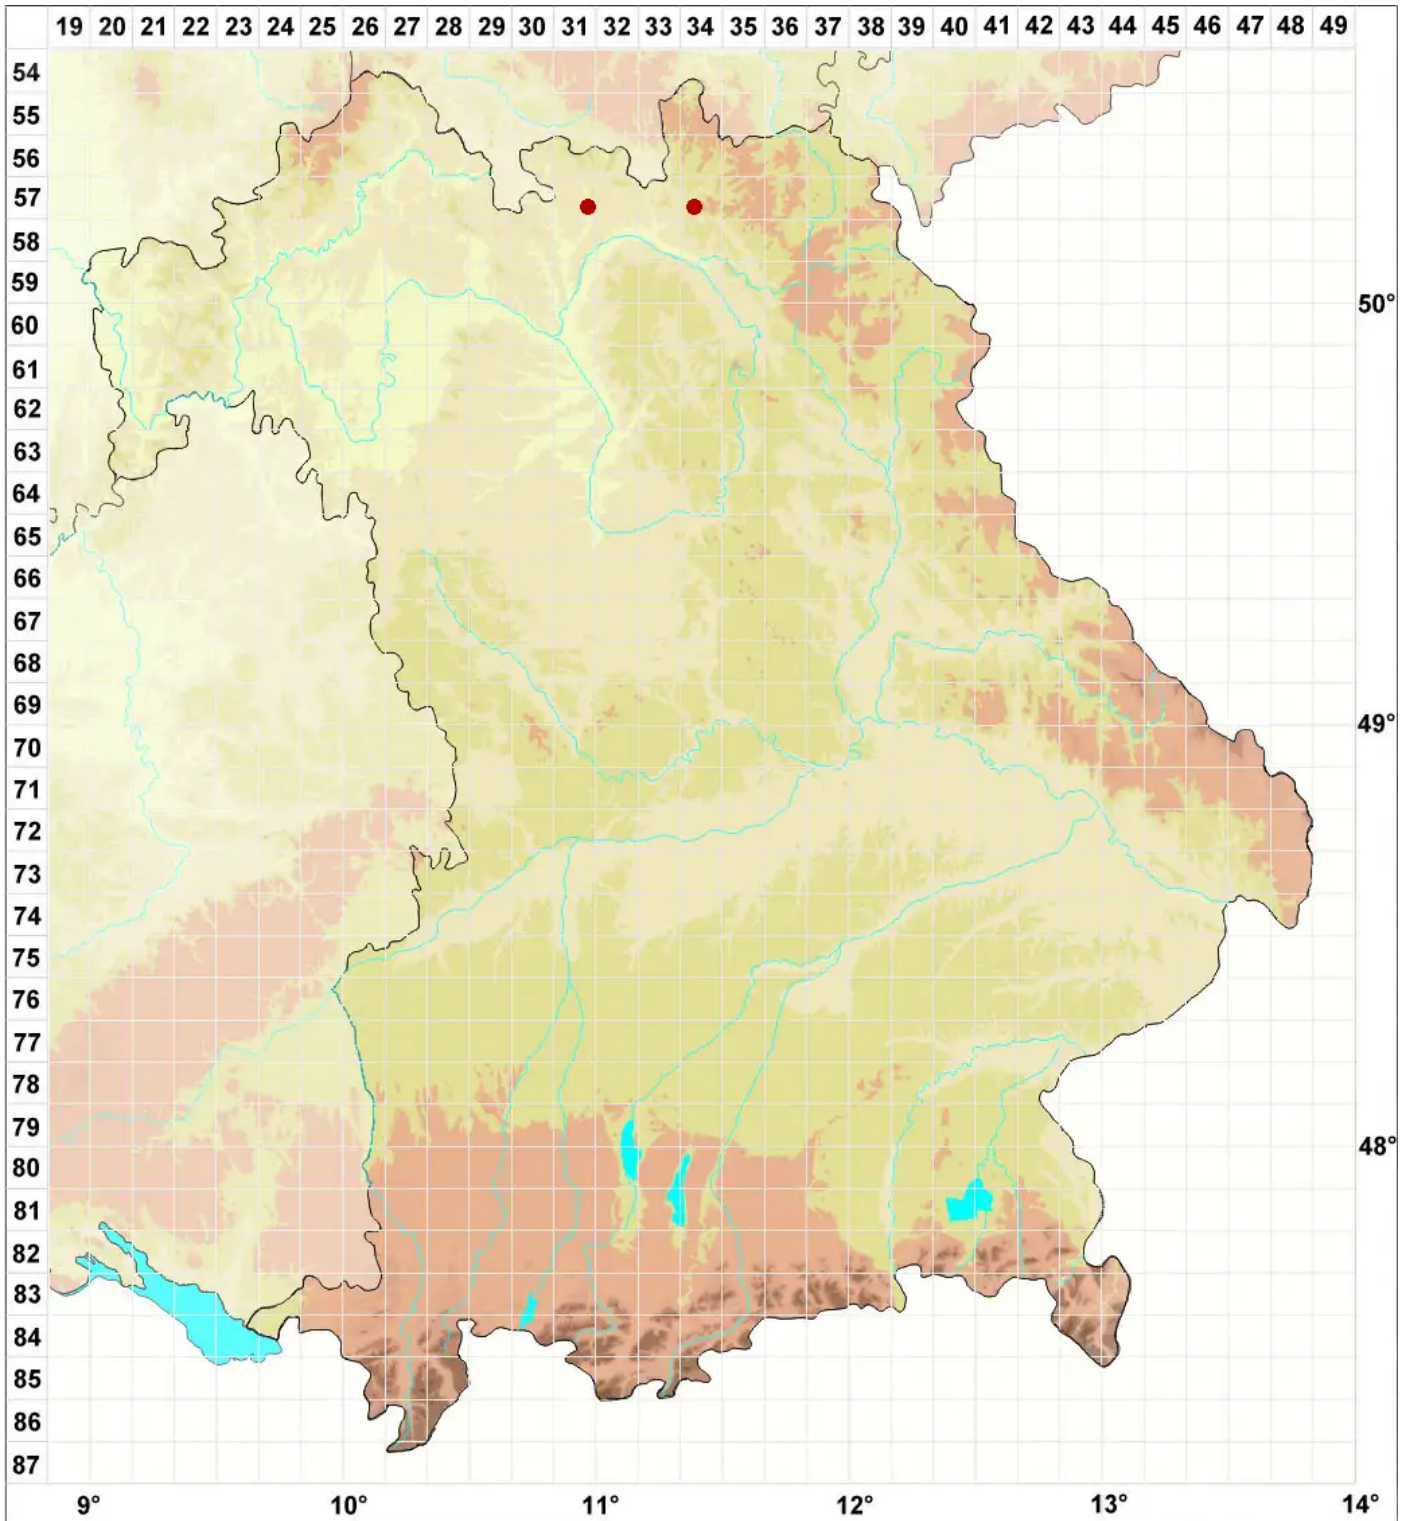

Lecania olivacella (Nyl.) Zahlbr.

Legende:

- Symbole:**
- Ausgefülltes Symbol:
Zeitraum von 1980 bis heute (Aktuelle Angabe)
 - Leeres Symbol:
Zeitraum vor 1980 (Altangabe)
 - Quadrat: Herbarbeleg