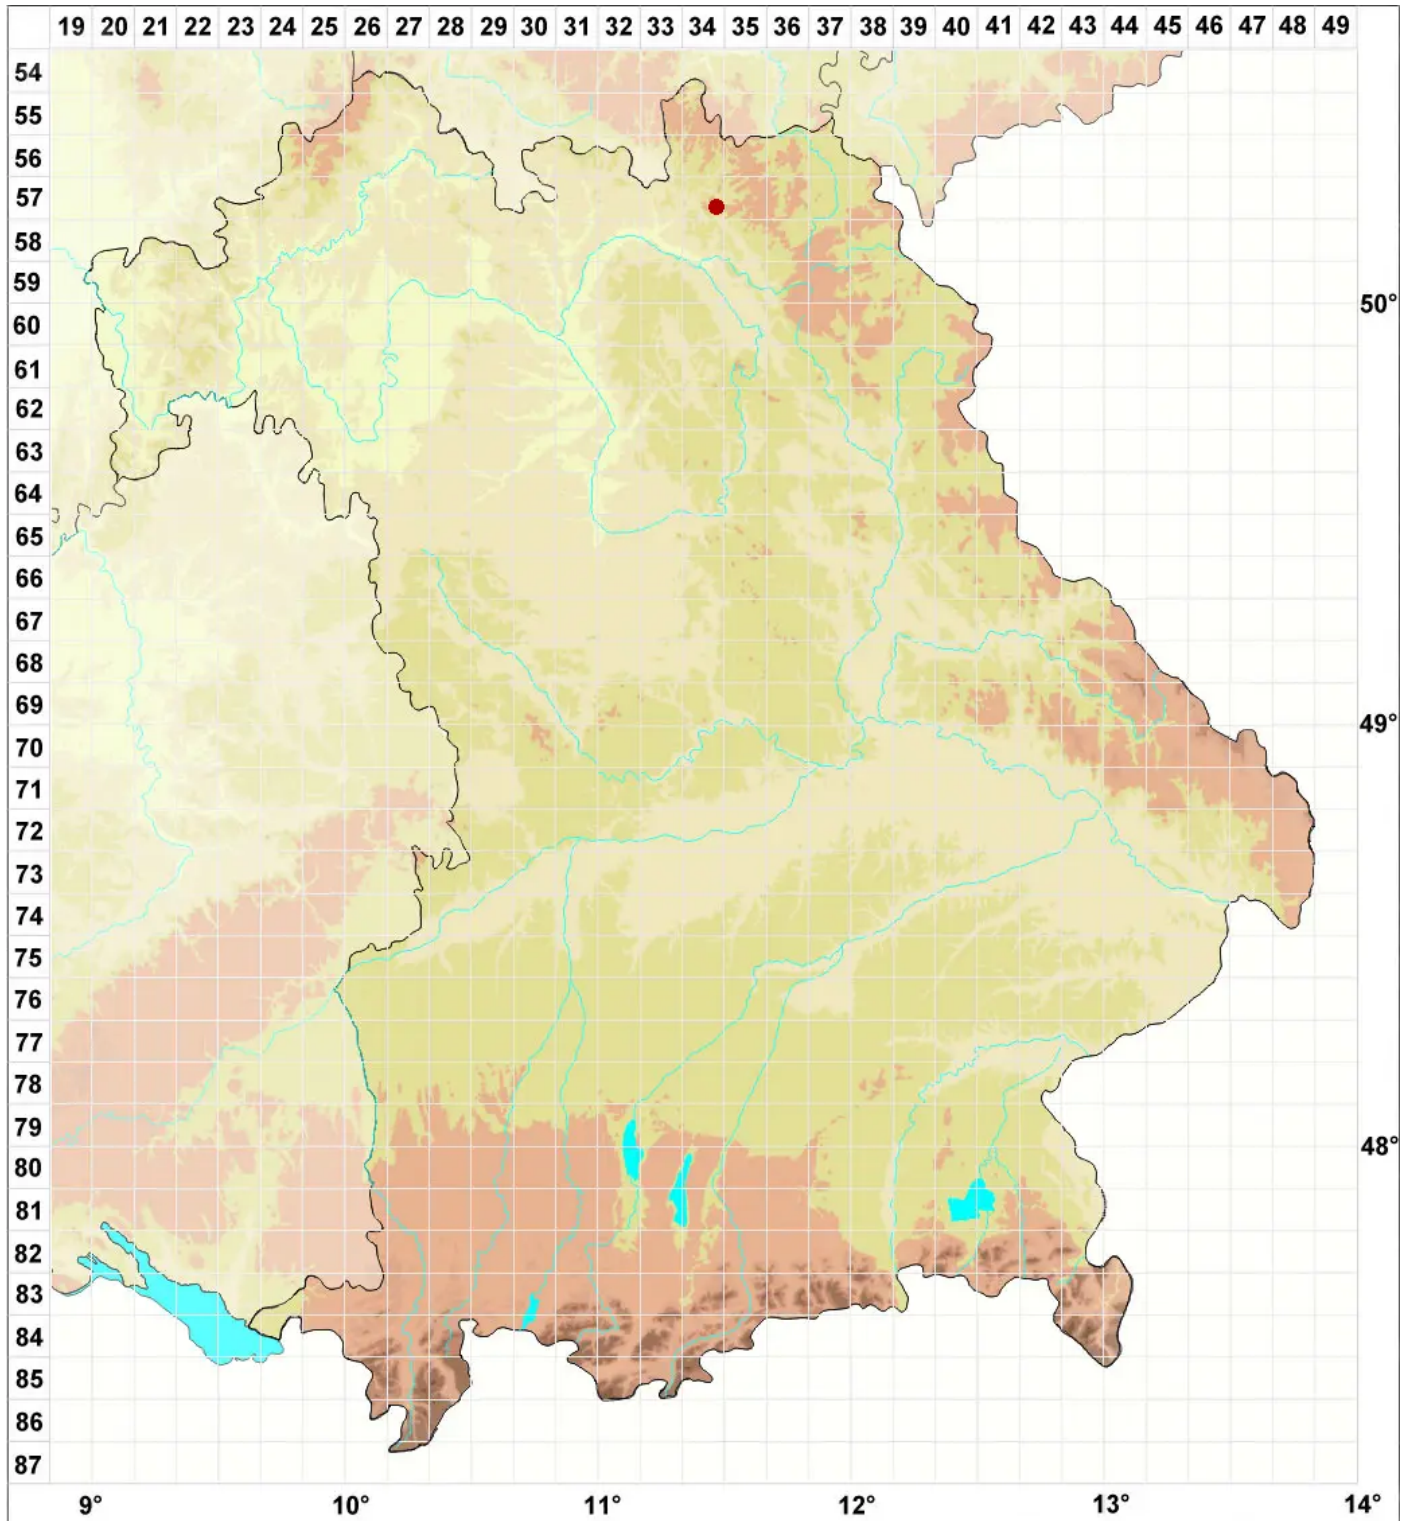

# Lecania sambucina (Körb.) Arnold

## Holunder-Blassrandflechte

Legende:

**Symbole:**

Ausgefülltes Symbol:  
Zeitraum von 1980 bis heute (Aktuelle Angabe)

Leeres Symbol:  
Zeitraum vor 1980 (Altangabe)

Quadrat: Herbarbeleg