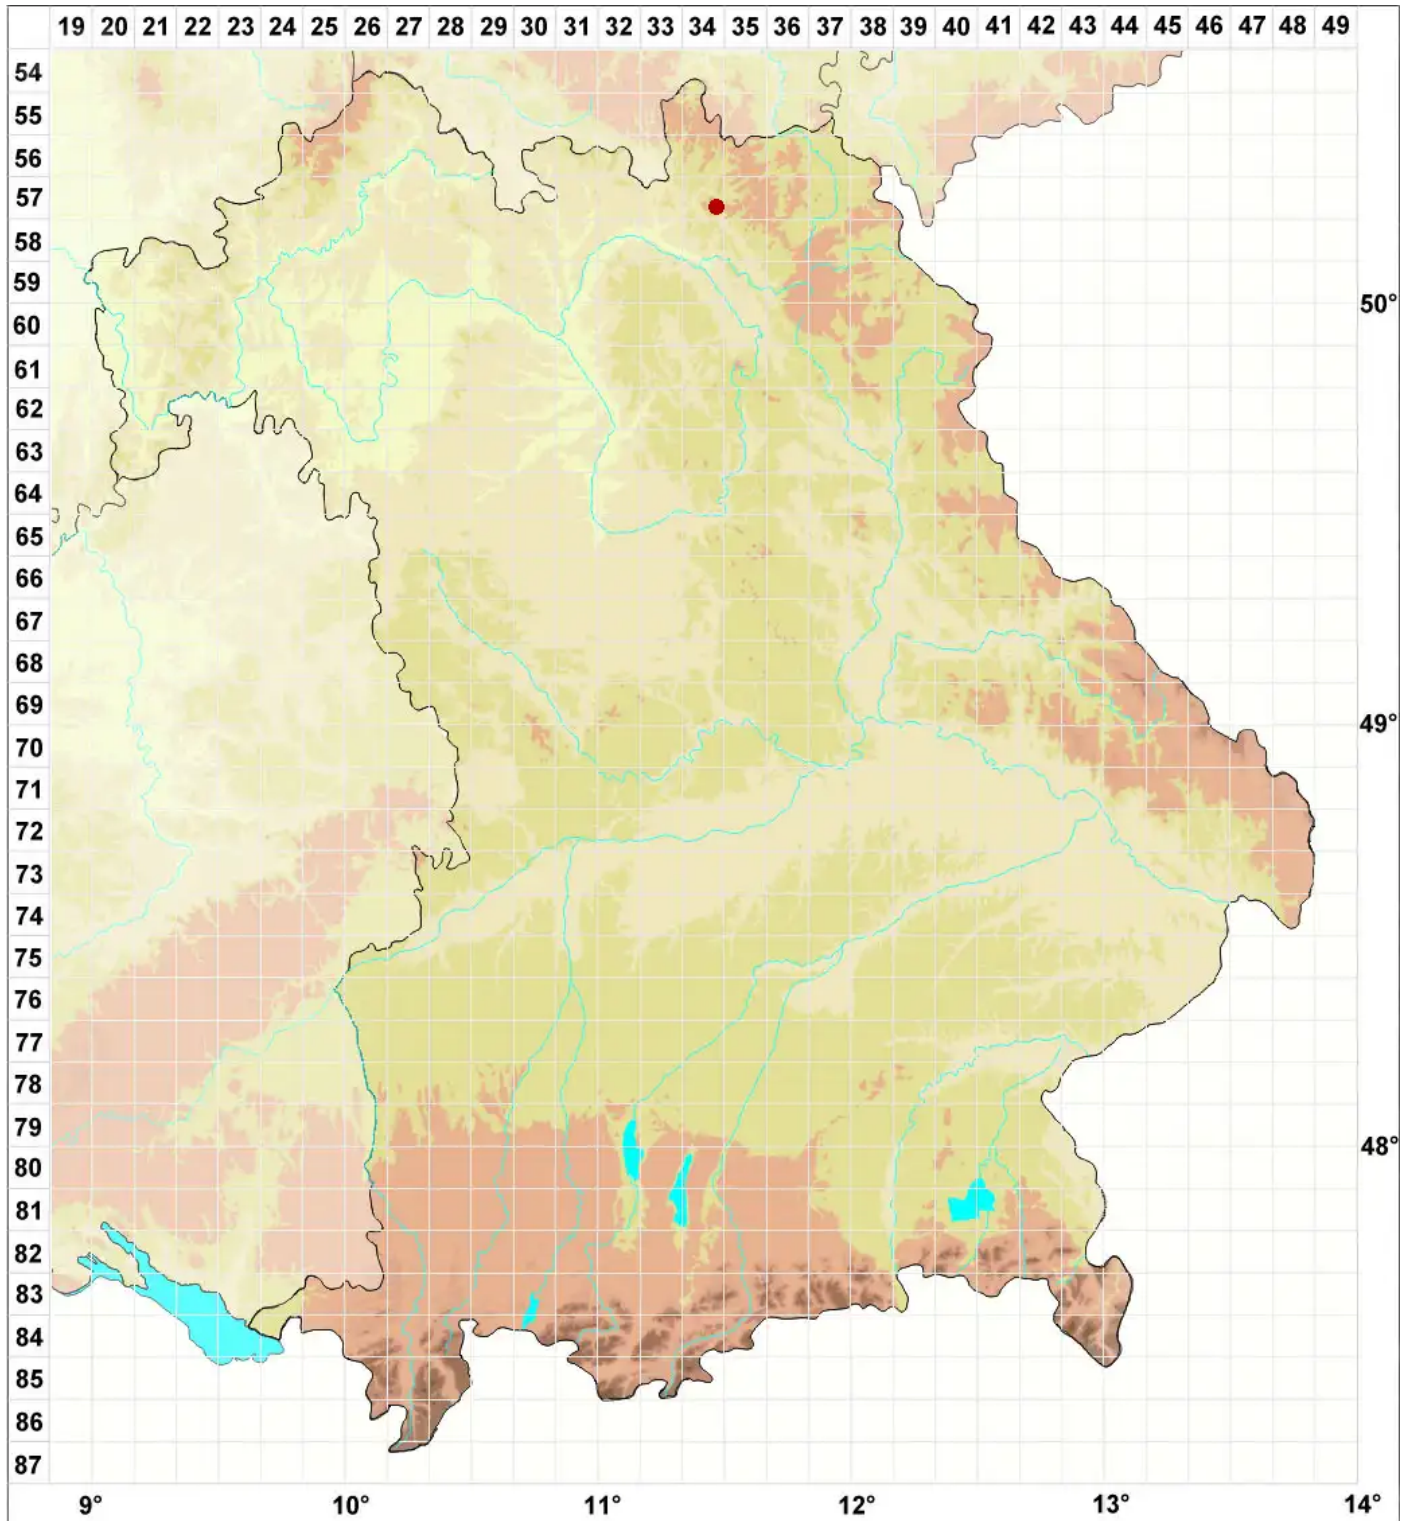

Lecania sambucina (Körb.) Arnold

Holunder-Blassrandflechte

Legende:

Symbole:

Ausgefülltes Symbol:
Zeitraum von 1980 bis heute (Aktuelle Angabe)

Leeres Symbol:
Zeitraum vor 1980 (Altangabe)

Quadrat: Herbarbeleg