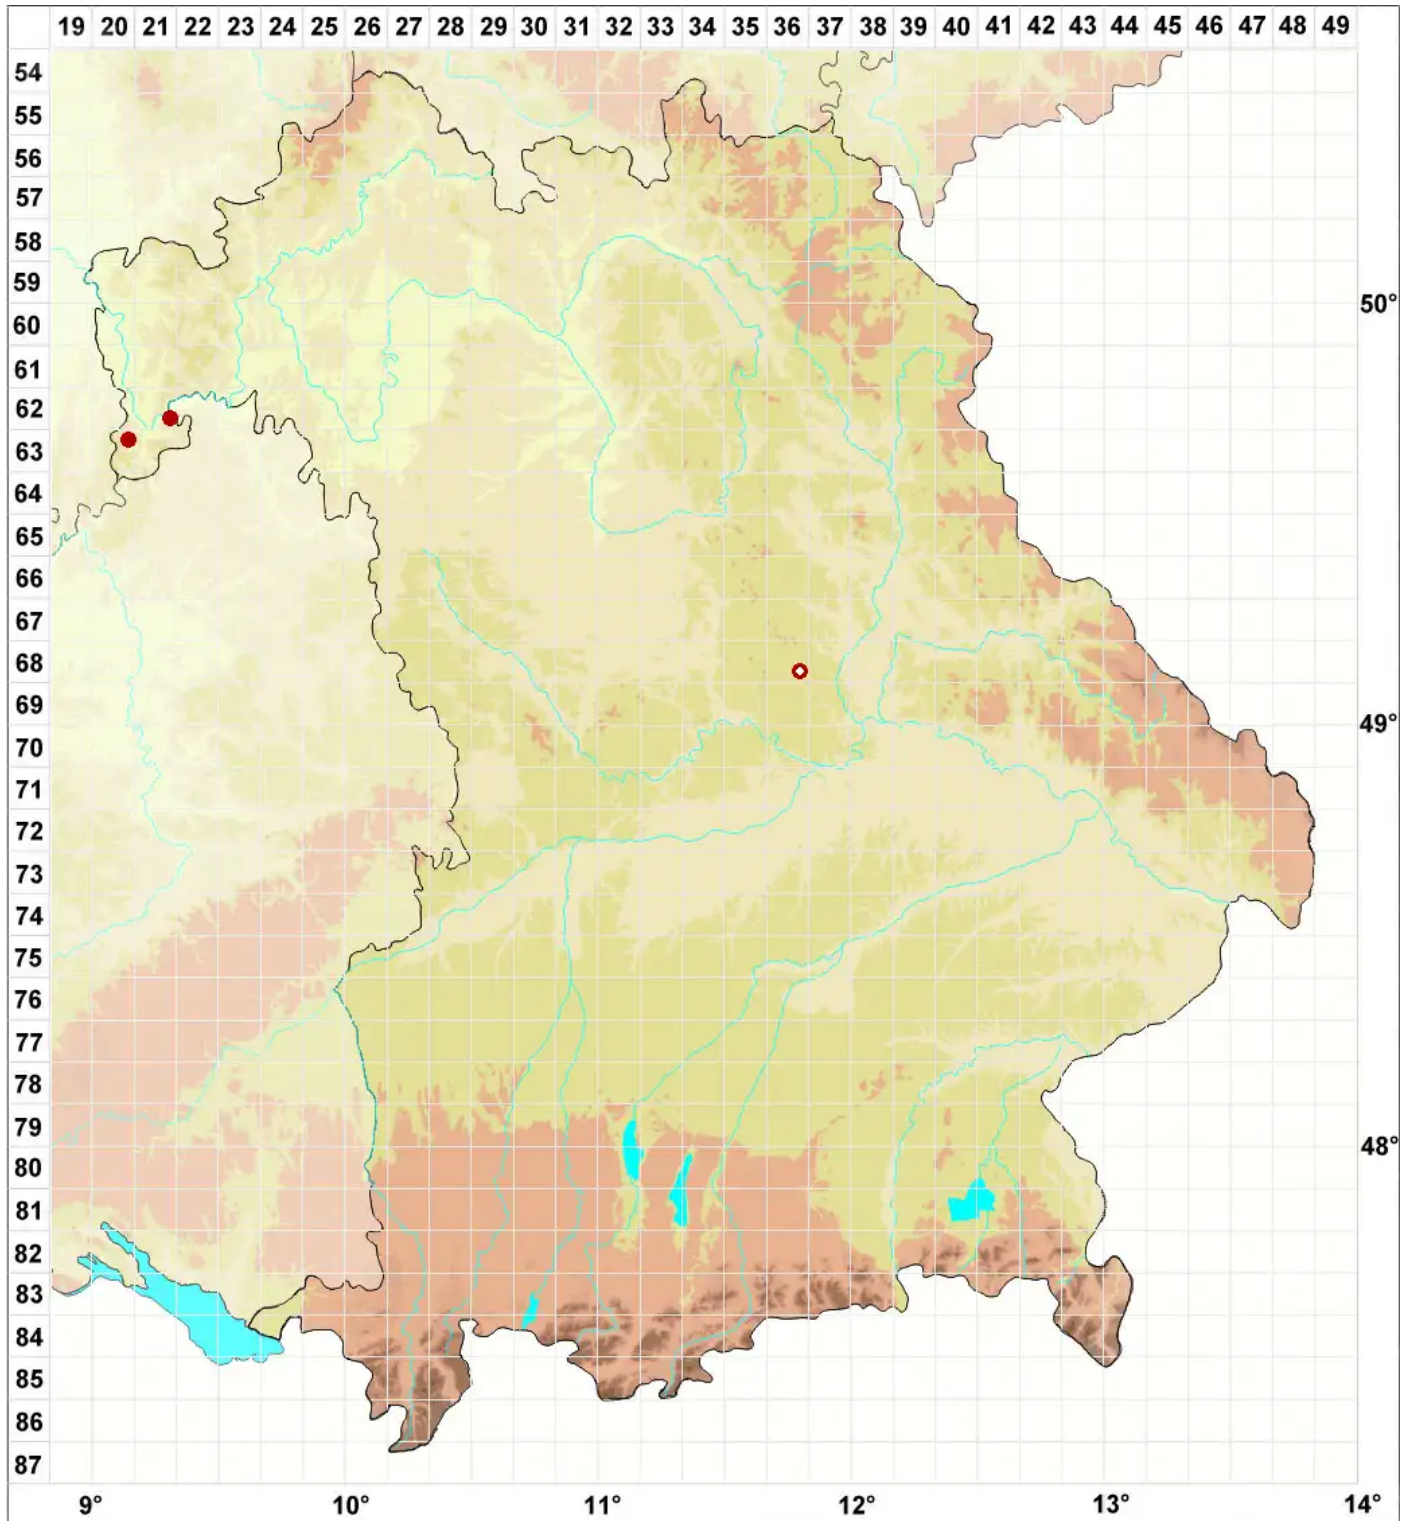

Lecania suavis (Müll. Arg.) Mig.

Süße Blassrandflechte

Legende:

- Symbole:**
- Ausgefülltes Symbol:
Zeitraum von 1980 bis heute (Aktuelle Angabe)
 - Leeres Symbol:
Zeitraum vor 1980 (Altangabe)
 - Quadrat: Herbarbeleg