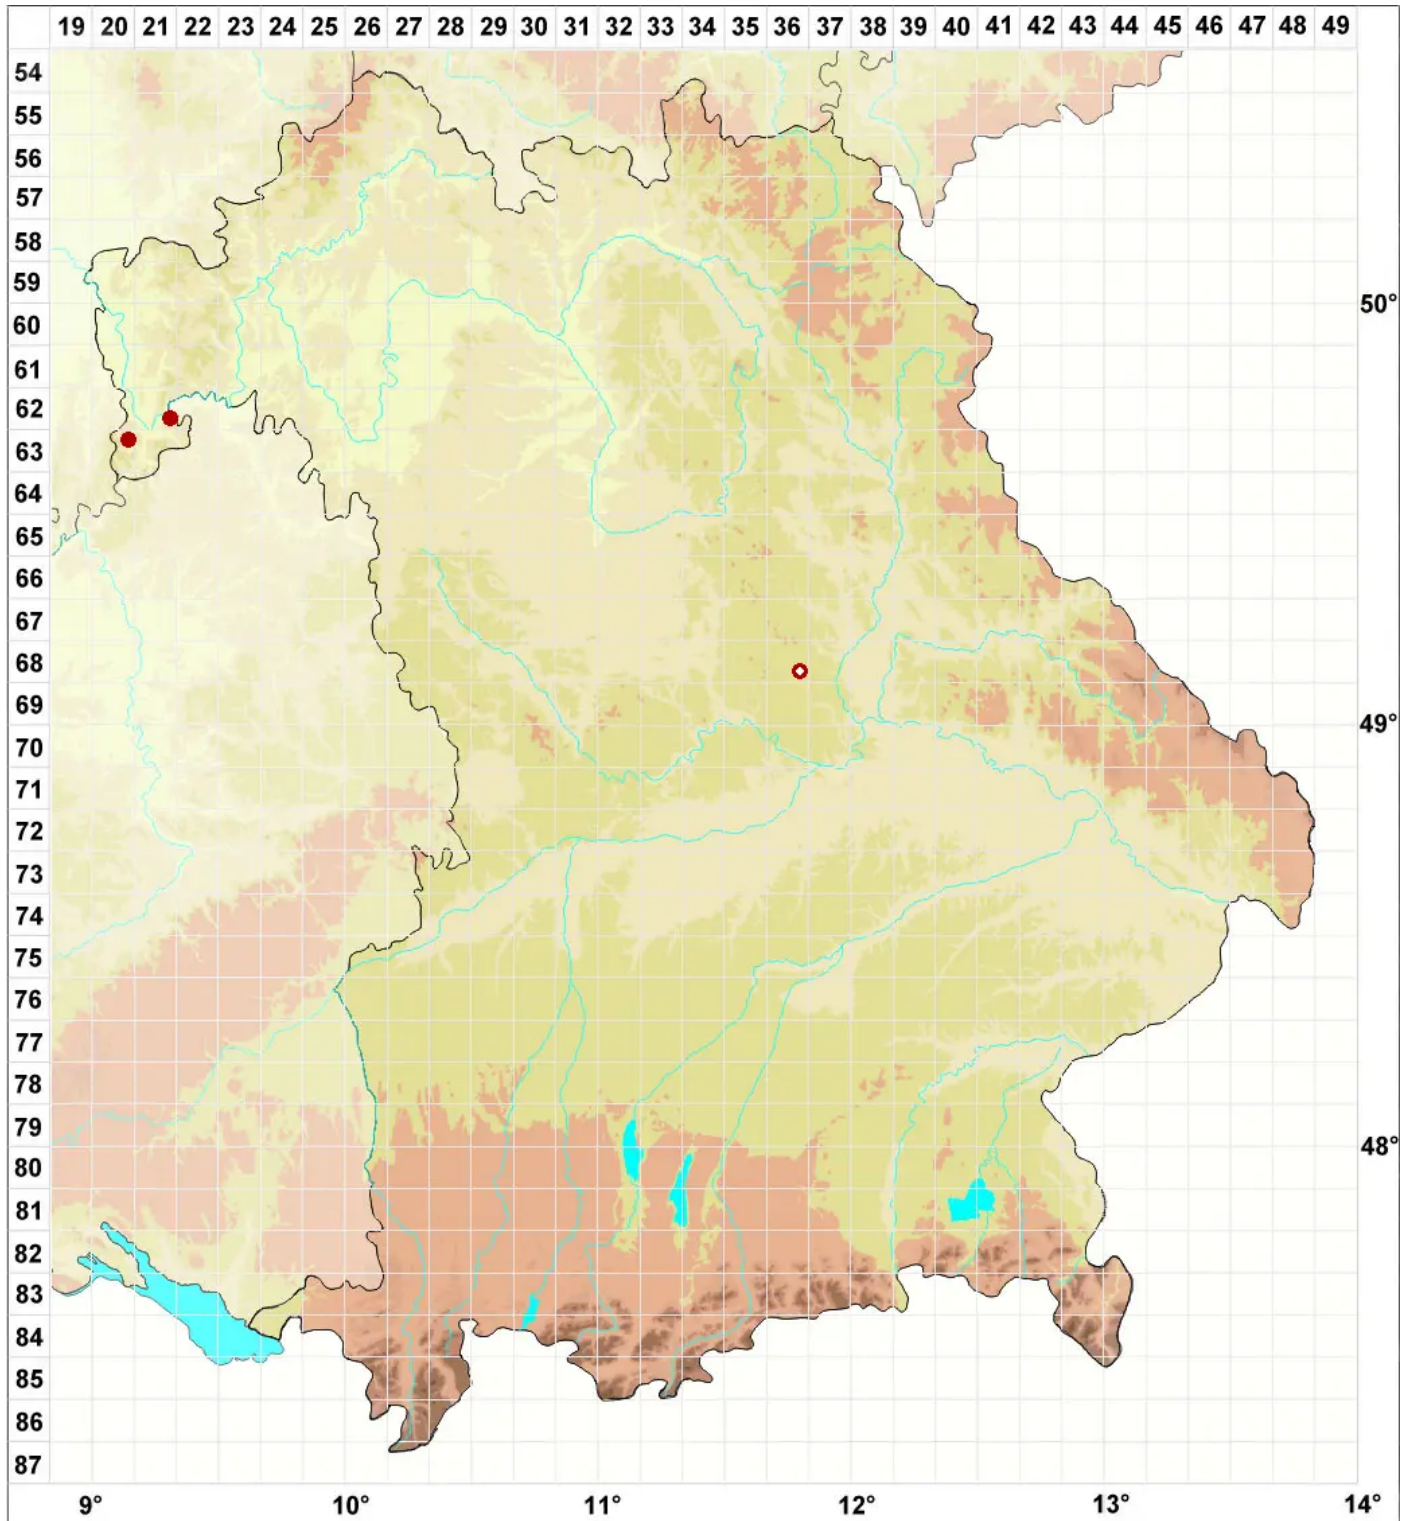

Lecania suavis (Müll. Arg.) Mig.

Süße Blassrandflechte

Legende:

Symbole:

Ausgefülltes Symbol:
Zeitraum von 1980 bis heute (Aktuelle Angabe)

Leeres Symbol:
Zeitraum vor 1980 (Altangabe)

Quadrat: Herbarbeleg