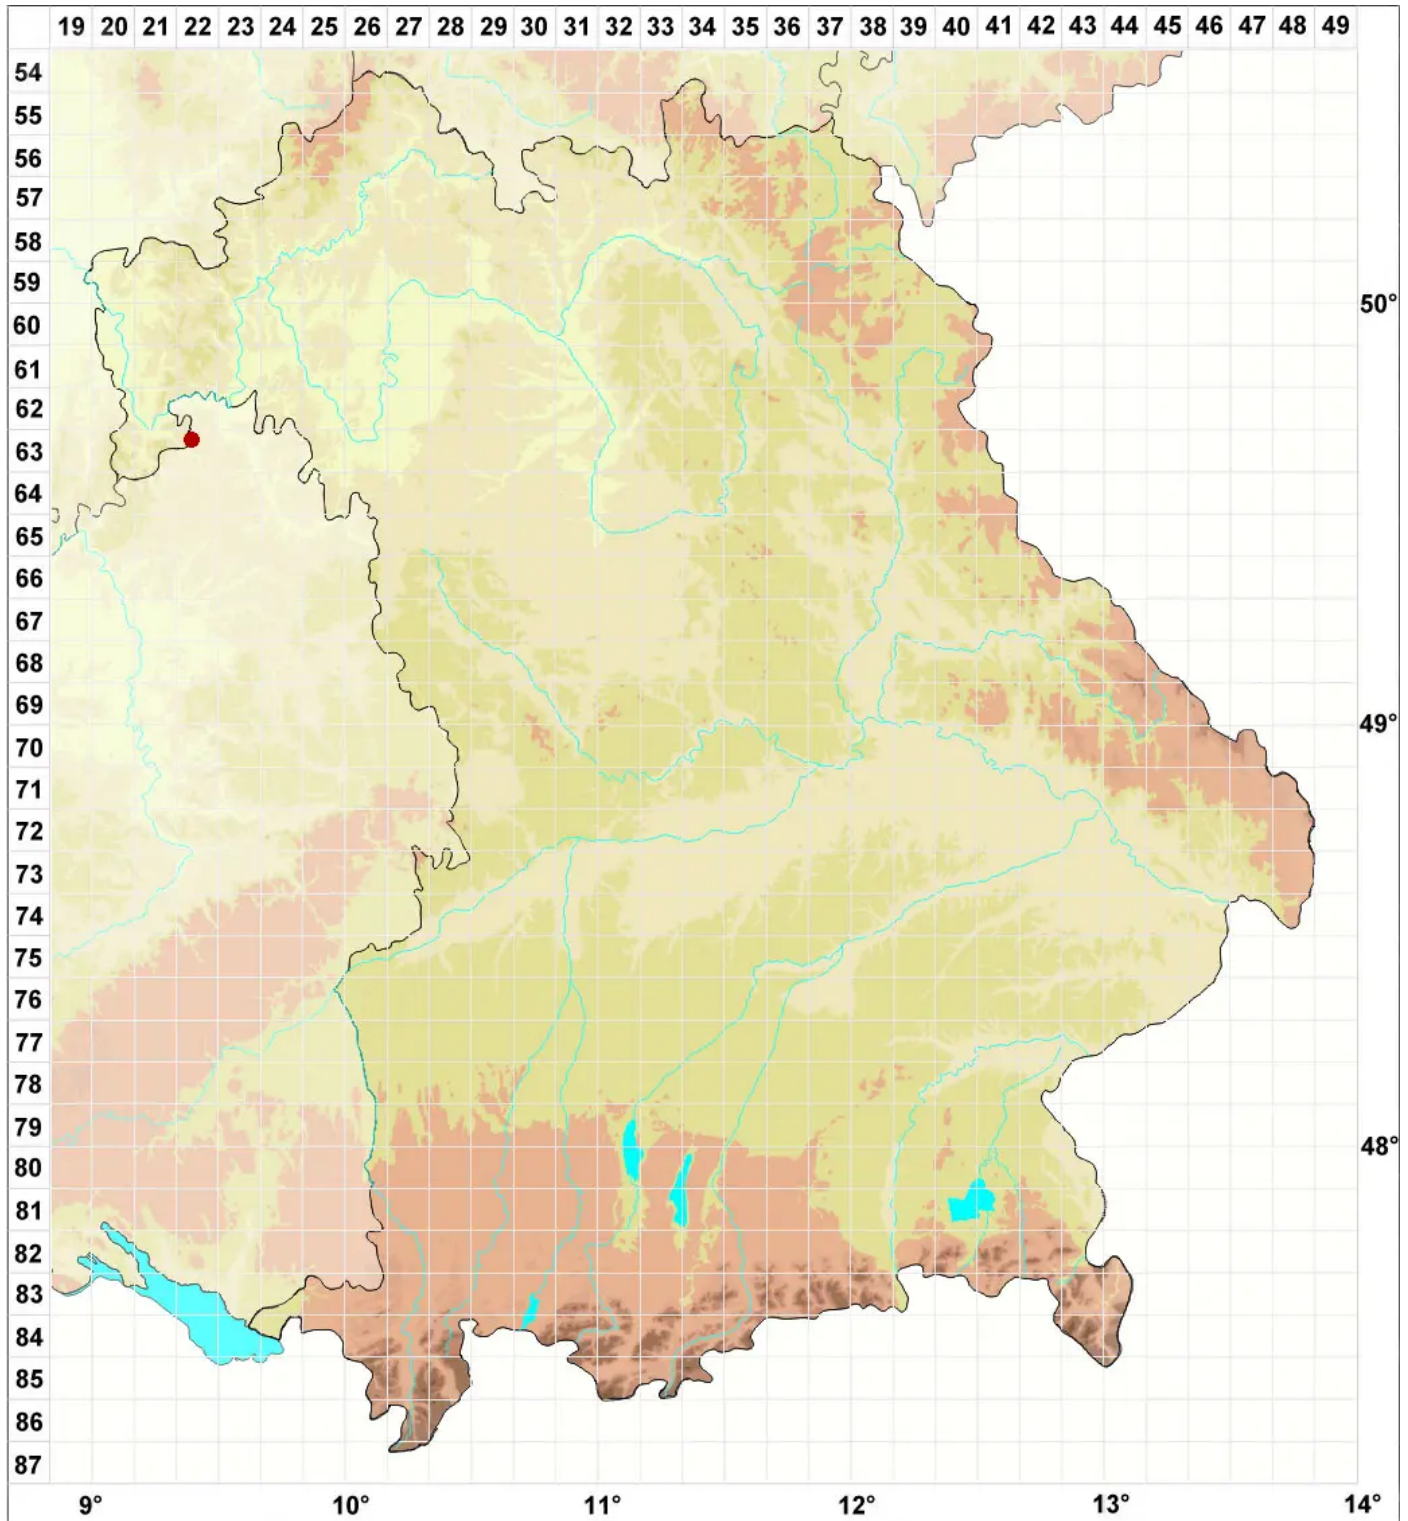

Lecania sylvestris (Arnold) Arnold

Wilde Blassrandflechte

Legende:

- Symbole:**
- Ausgefülltes Symbol:
Zeitraum von 1980 bis heute (Aktuelle Angabe)
 - Leeres Symbol:
Zeitraum vor 1980 (Altangabe)
 - Quadrat: Herbarbeleg