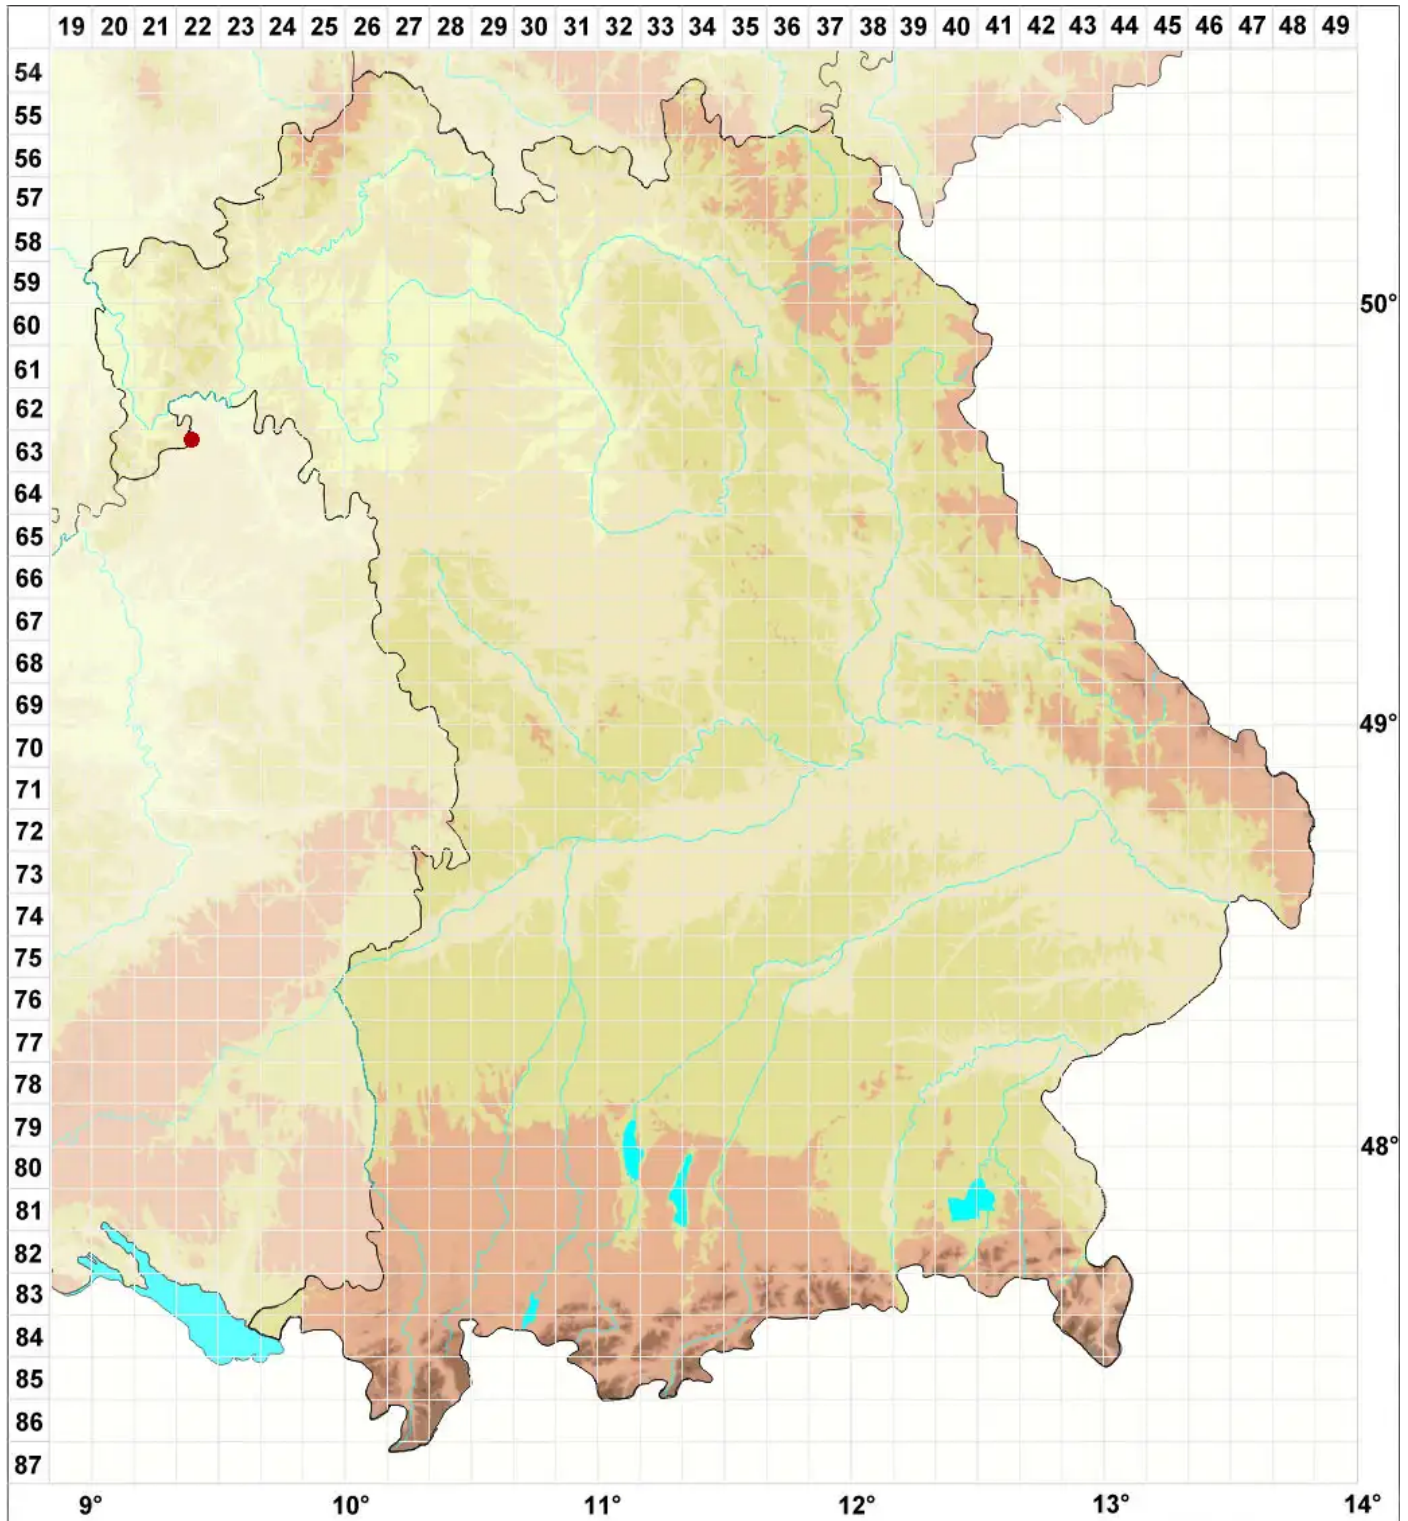

# Lecania sylvestris (Arnold) Arnold

## Wilde Blassrandflechte

Legende:

**Symbole:**

Ausgefülltes Symbol:  
Zeitraum von 1980 bis heute (Aktuelle Angabe)

Leeres Symbol:  
Zeitraum vor 1980 (Altangabe)

Quadrat: Herbarbeleg