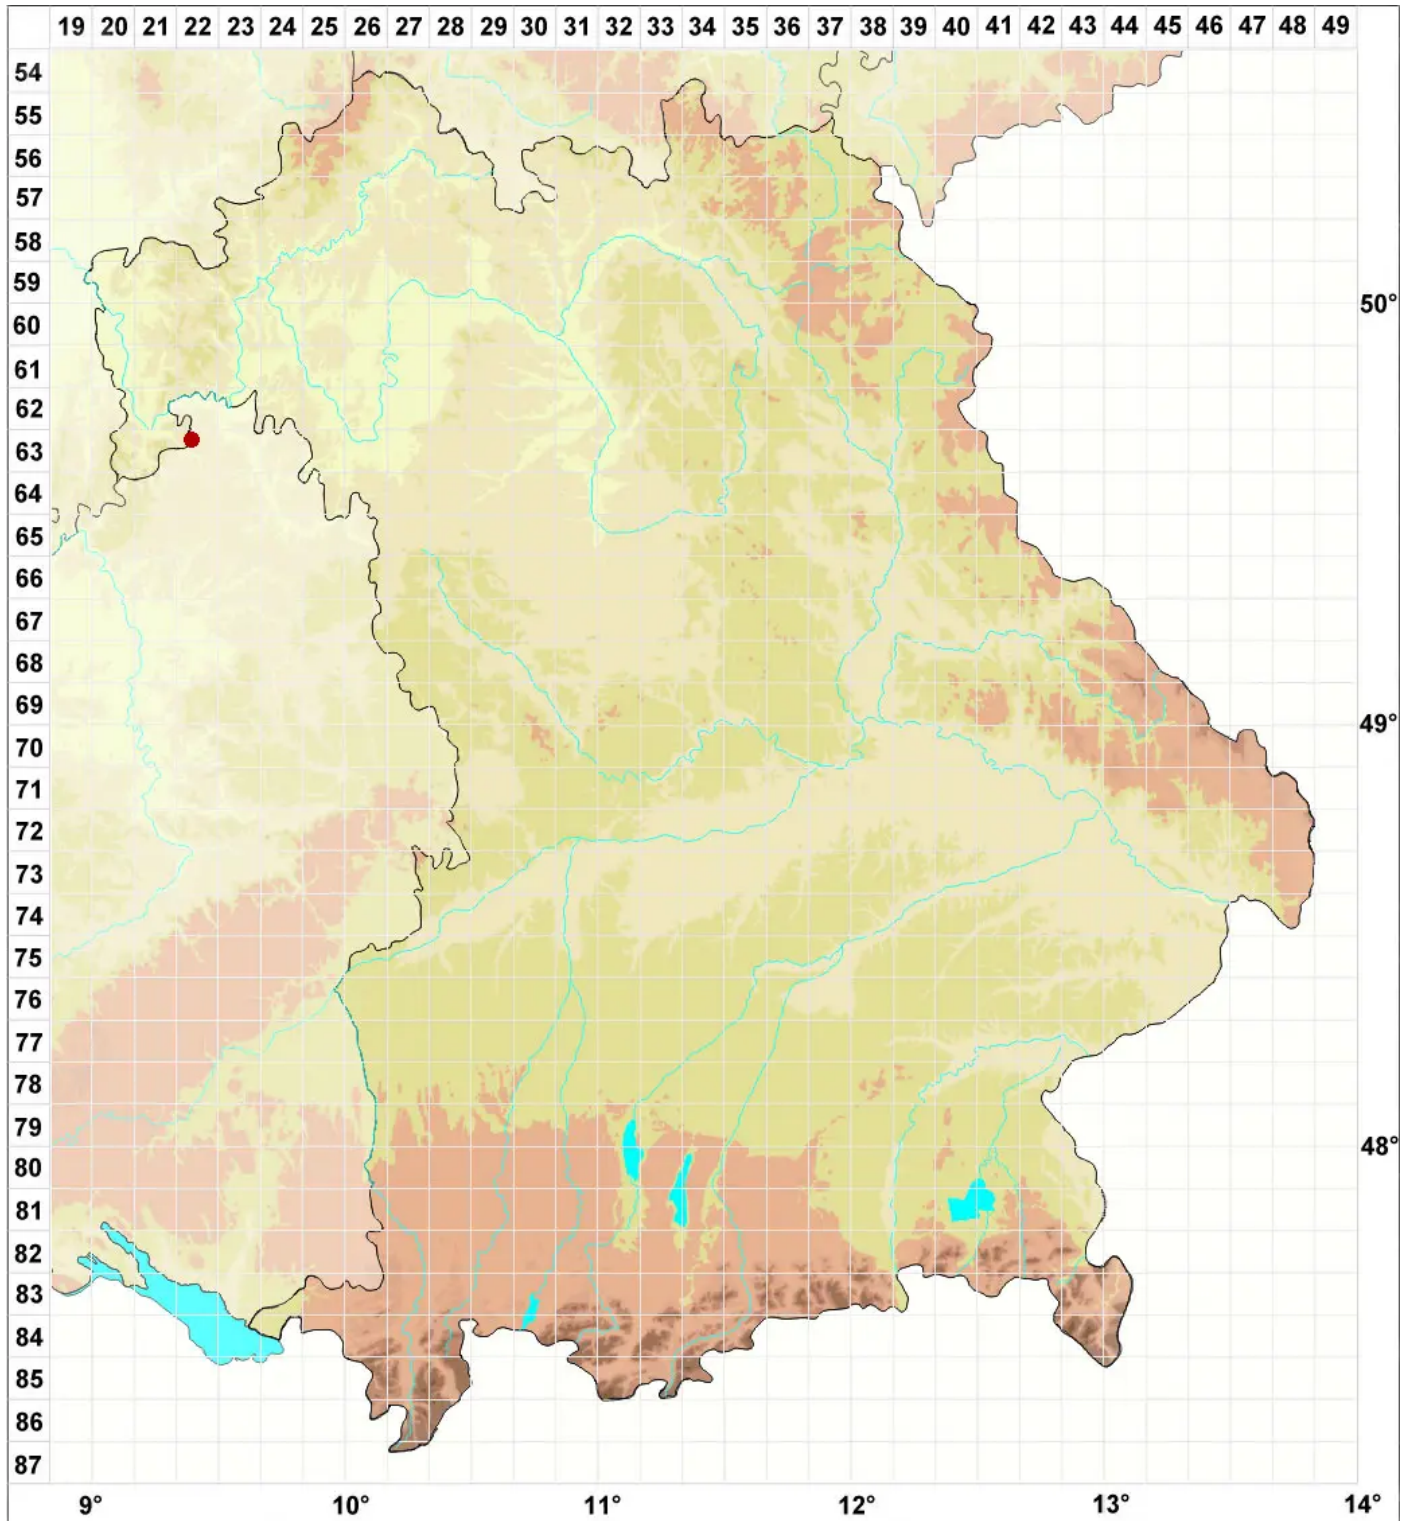

# Lecania sylvestris (Arnold) Arnold

## Wilde Blassrandflechte

Legende:

- Symbole:**
- Ausgefülltes Symbol:  
Zeitraum von 1980 bis heute (Aktuelle Angabe)
  - Leeres Symbol:  
Zeitraum vor 1980 (Altangabe)
  - Quadrat: Herbarbeleg