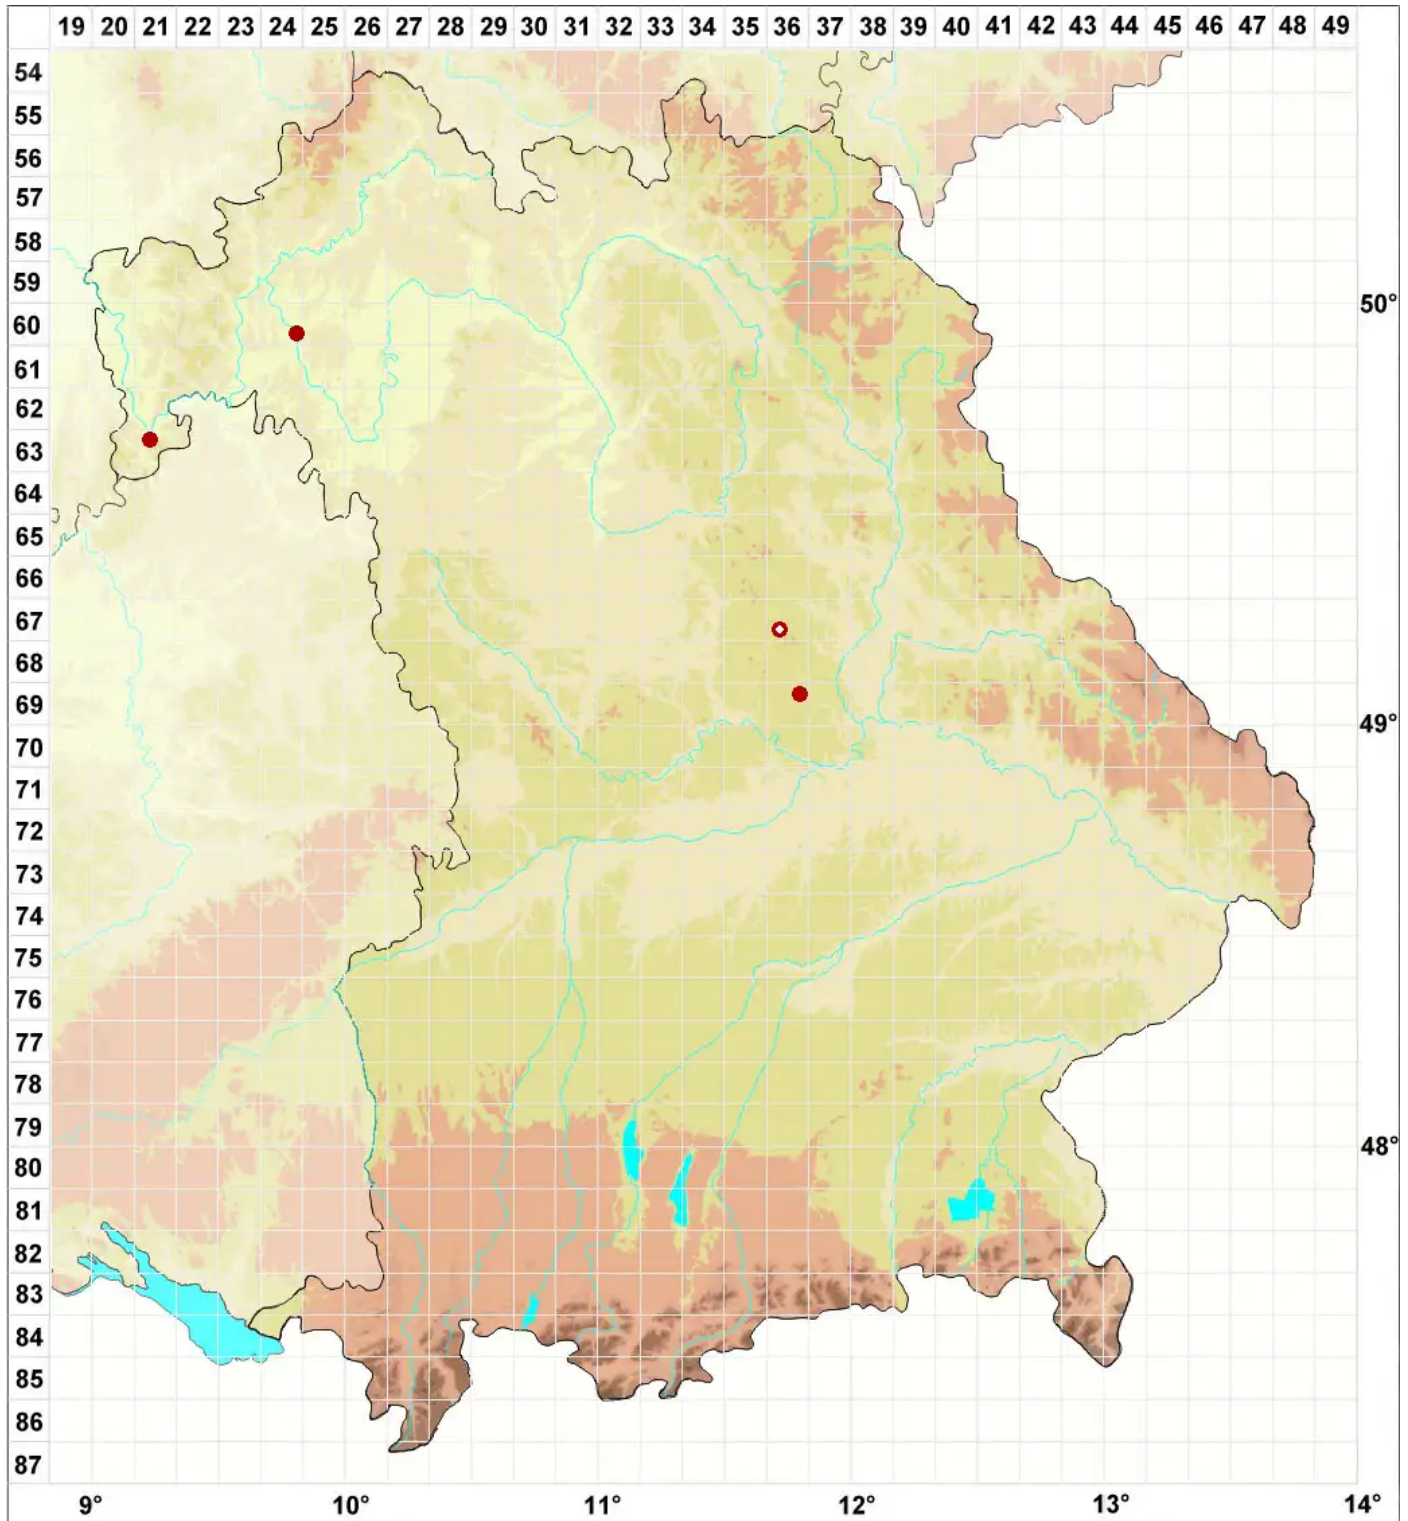

# Lecania turicensis (Hepp) Müll. Arg.

Bereift Blassrandflechte

Legende:

- Symbole:**
- Ausgefülltes Symbol:  
Zeitraum von 1980 bis heute (Aktuelle Angabe)
  - Leeres Symbol:  
Zeitraum vor 1980 (Altangabe)
  - Quadrat: Herbarbeleg