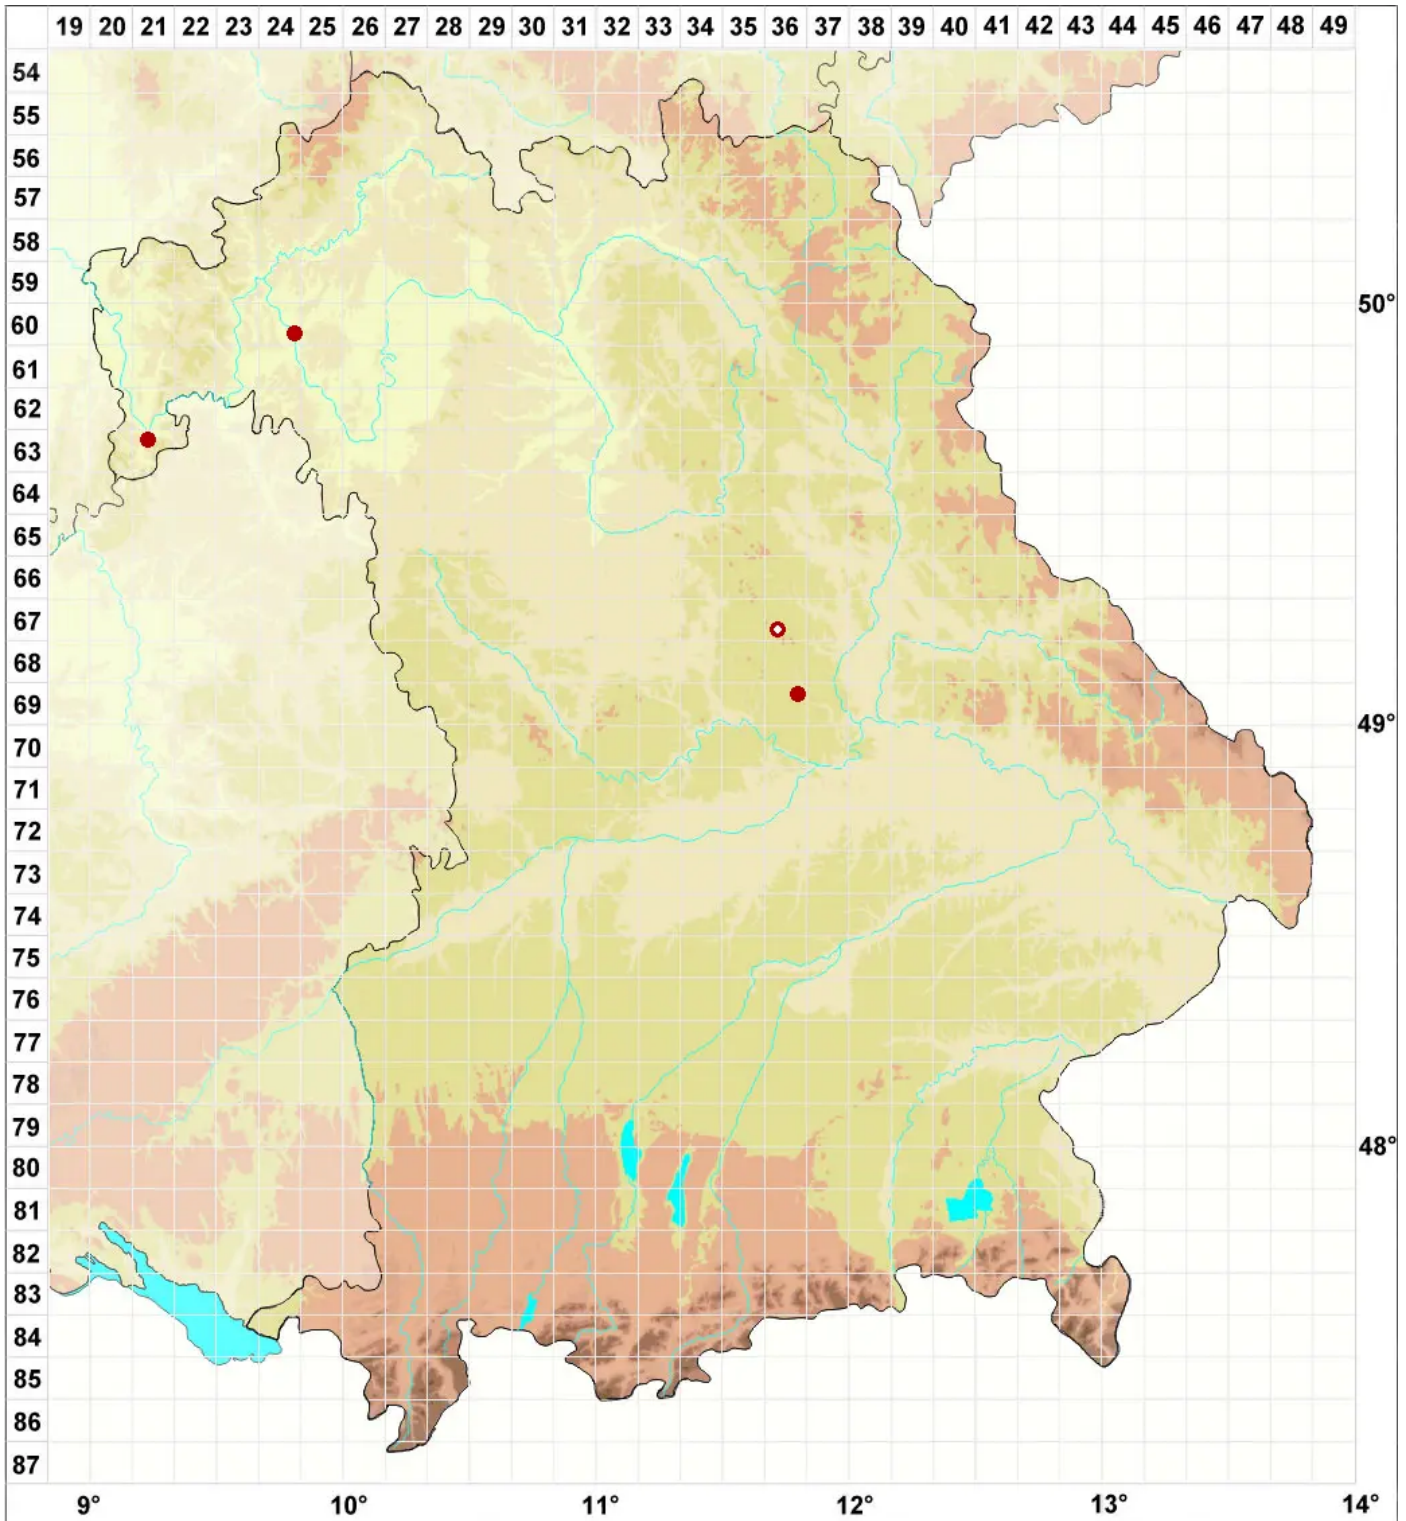

Lecania turicensis (Hepp) Müll. Arg.

Bereift Blassrandflechte

Legende:

- Symbole:**
Ausgefülltes Symbol:
Zeitraum von 1980 bis heute (Aktuelle Angabe)
Leeres Symbol:
Zeitraum vor 1980 (Altangabe)
Quadrat: Herbarbeleg