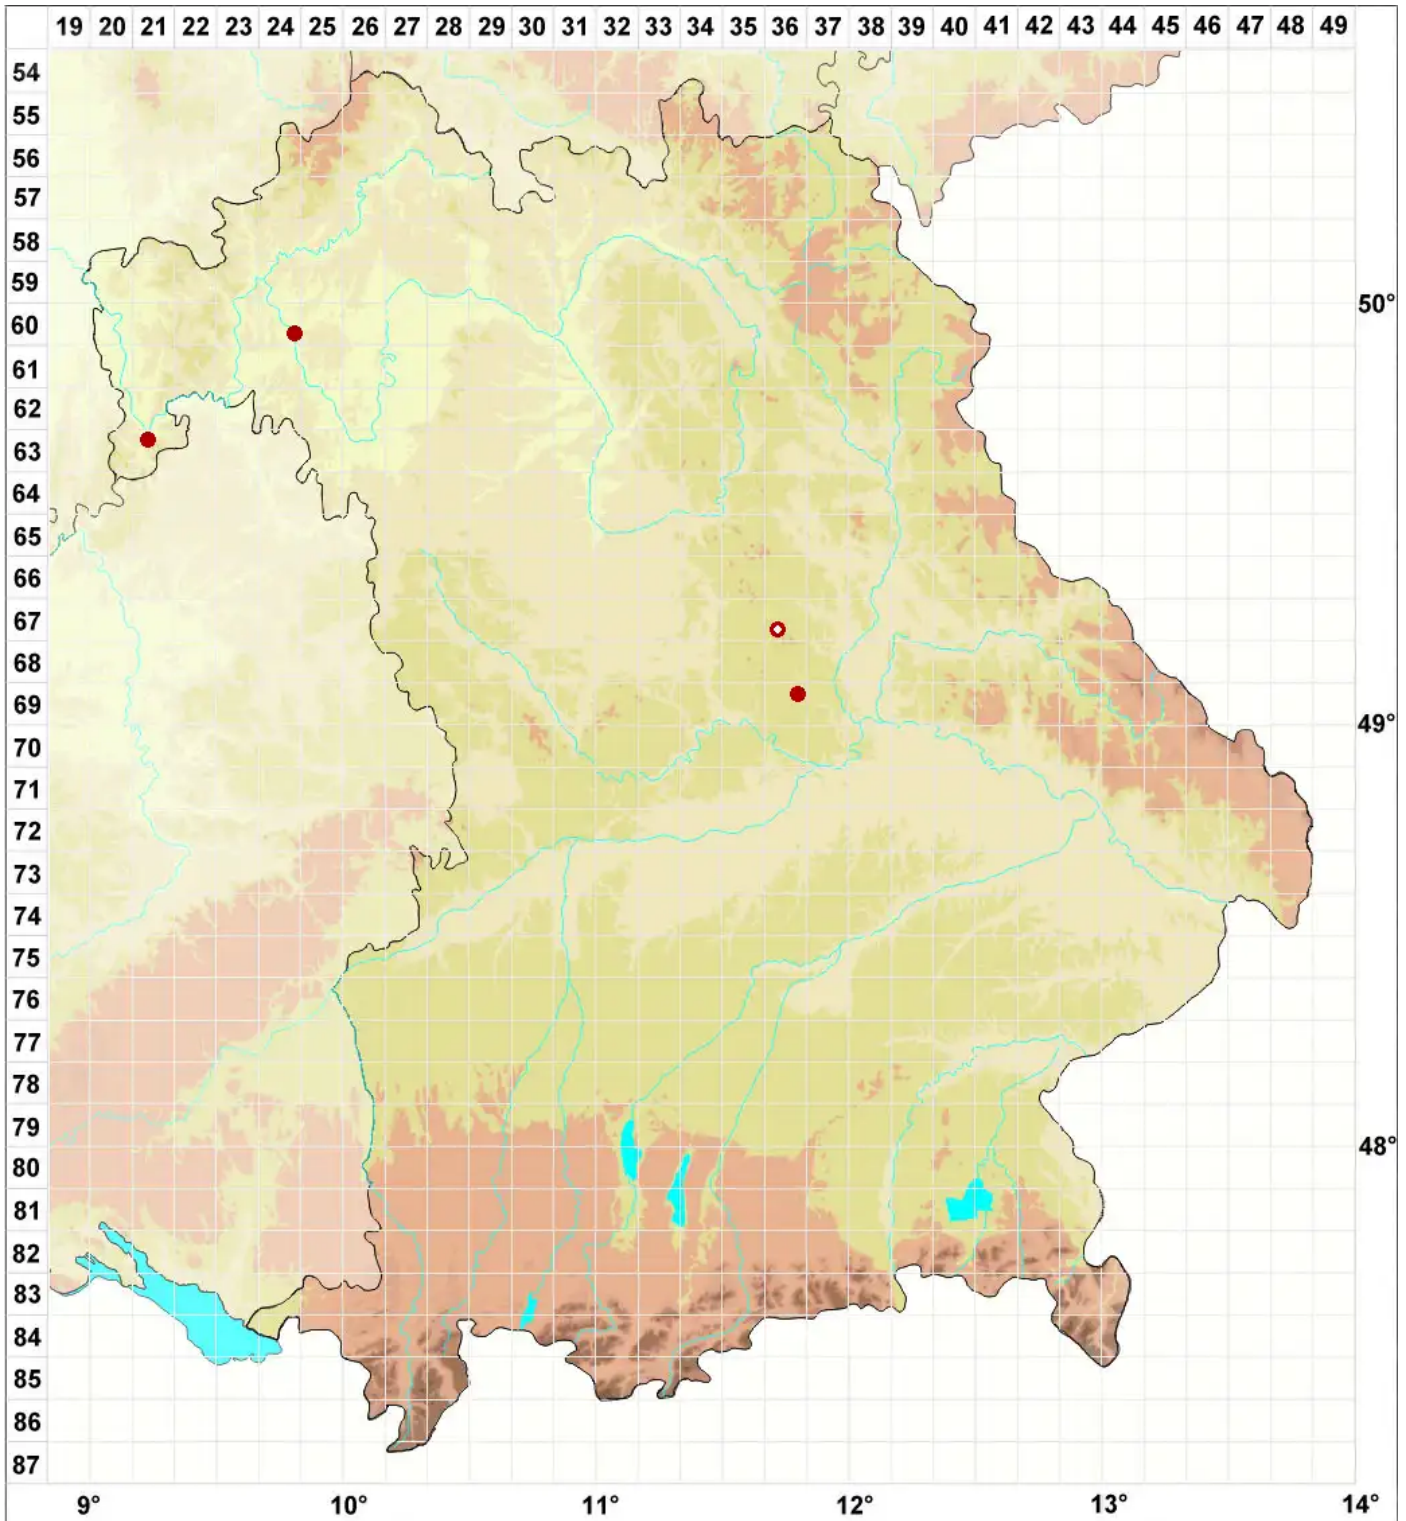

# Lecania turicensis (Hepp) Müll. Arg.

Bereift Blassrandflechte

Legende:

- Symbole:**
- Ausgefülltes Symbol:  
Zeitraum von 1980 bis heute (Aktuelle Angabe)
  - Leeres Symbol:  
Zeitraum vor 1980 (Altangabe)
  - Quadrat: Herbarbeleg