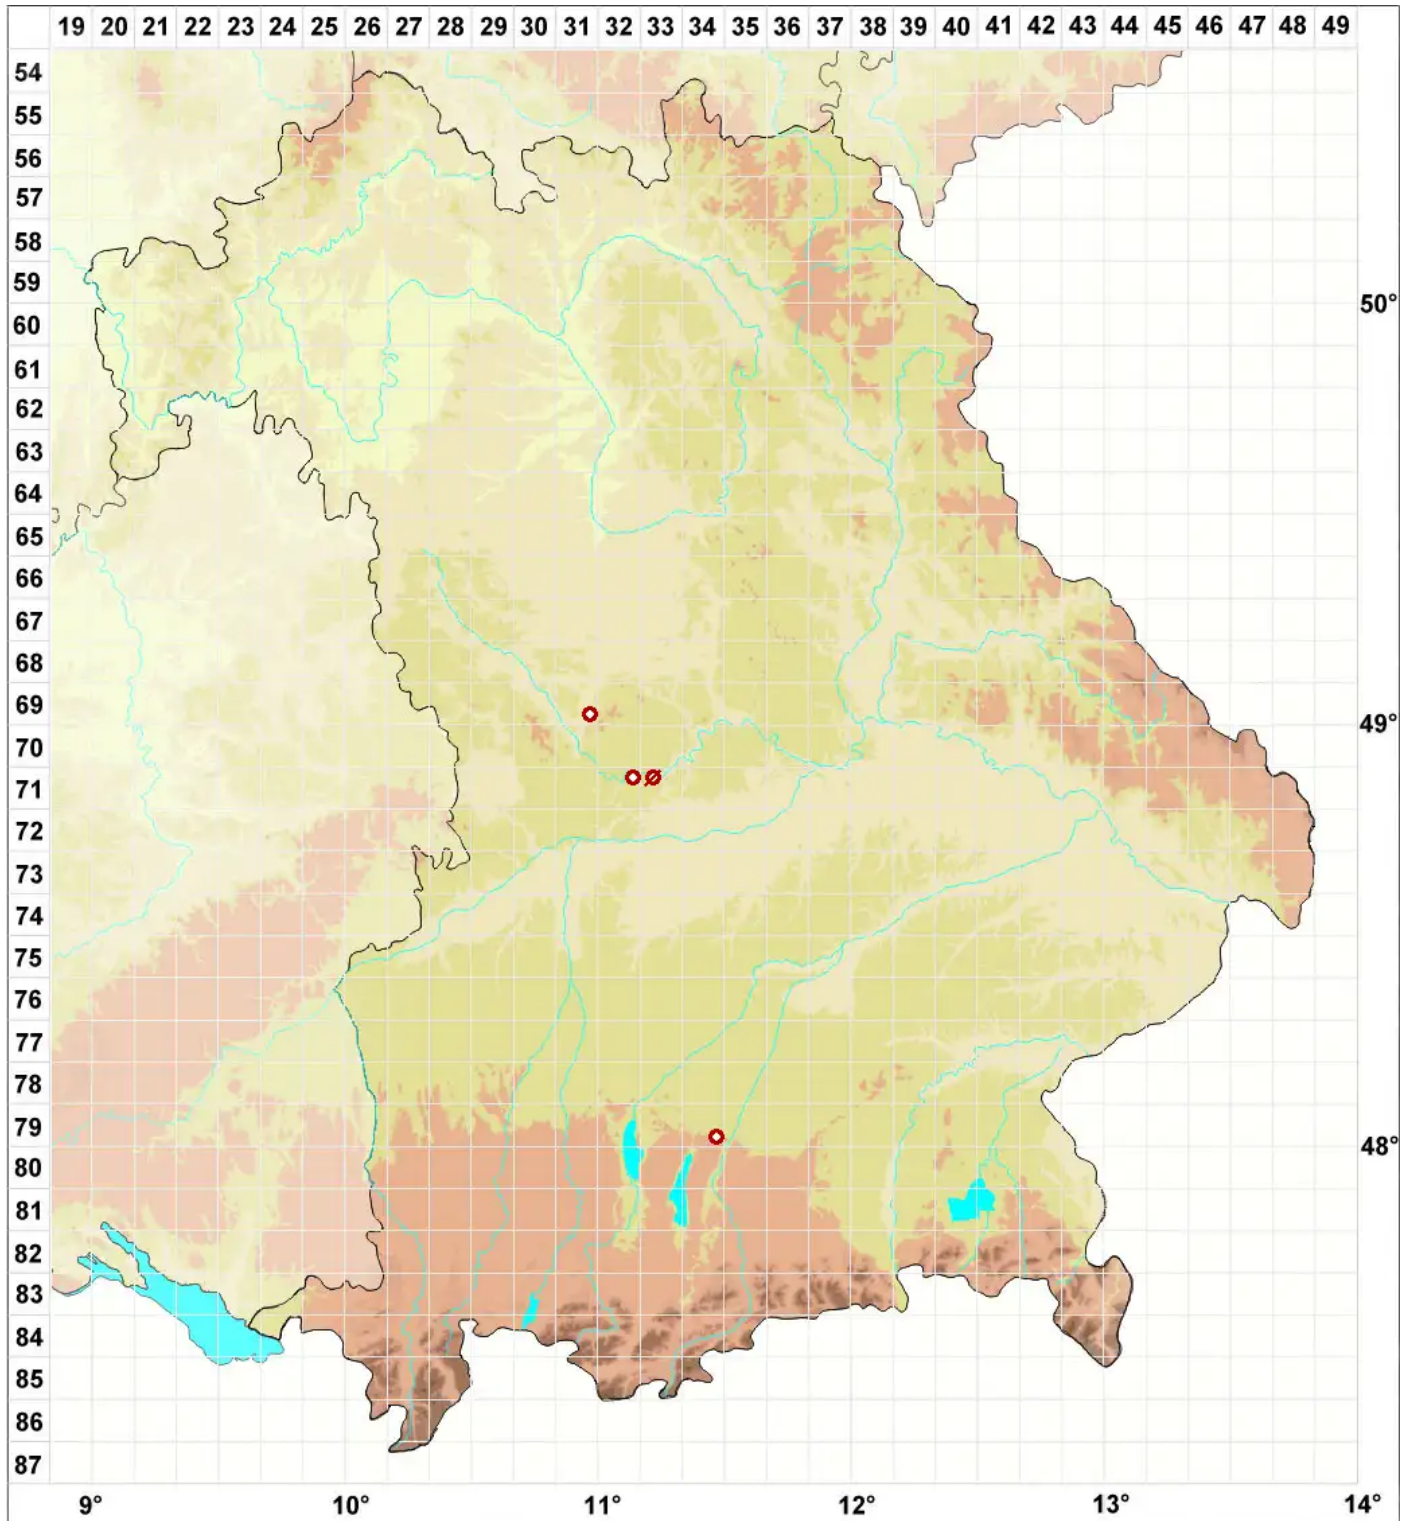

Lecanographa amylacea (Ehrh. ex Pers.) Egea & Torrente

Mehlige Strahlflechte

Legende:

Symbole:

Ausgefülltes Symbol:
Zeitraum von 1980 bis heute (Aktuelle Angabe)

Leeres Symbol:
Zeitraum vor 1980 (Altangabe)

Quadrat: Herbarbeleg