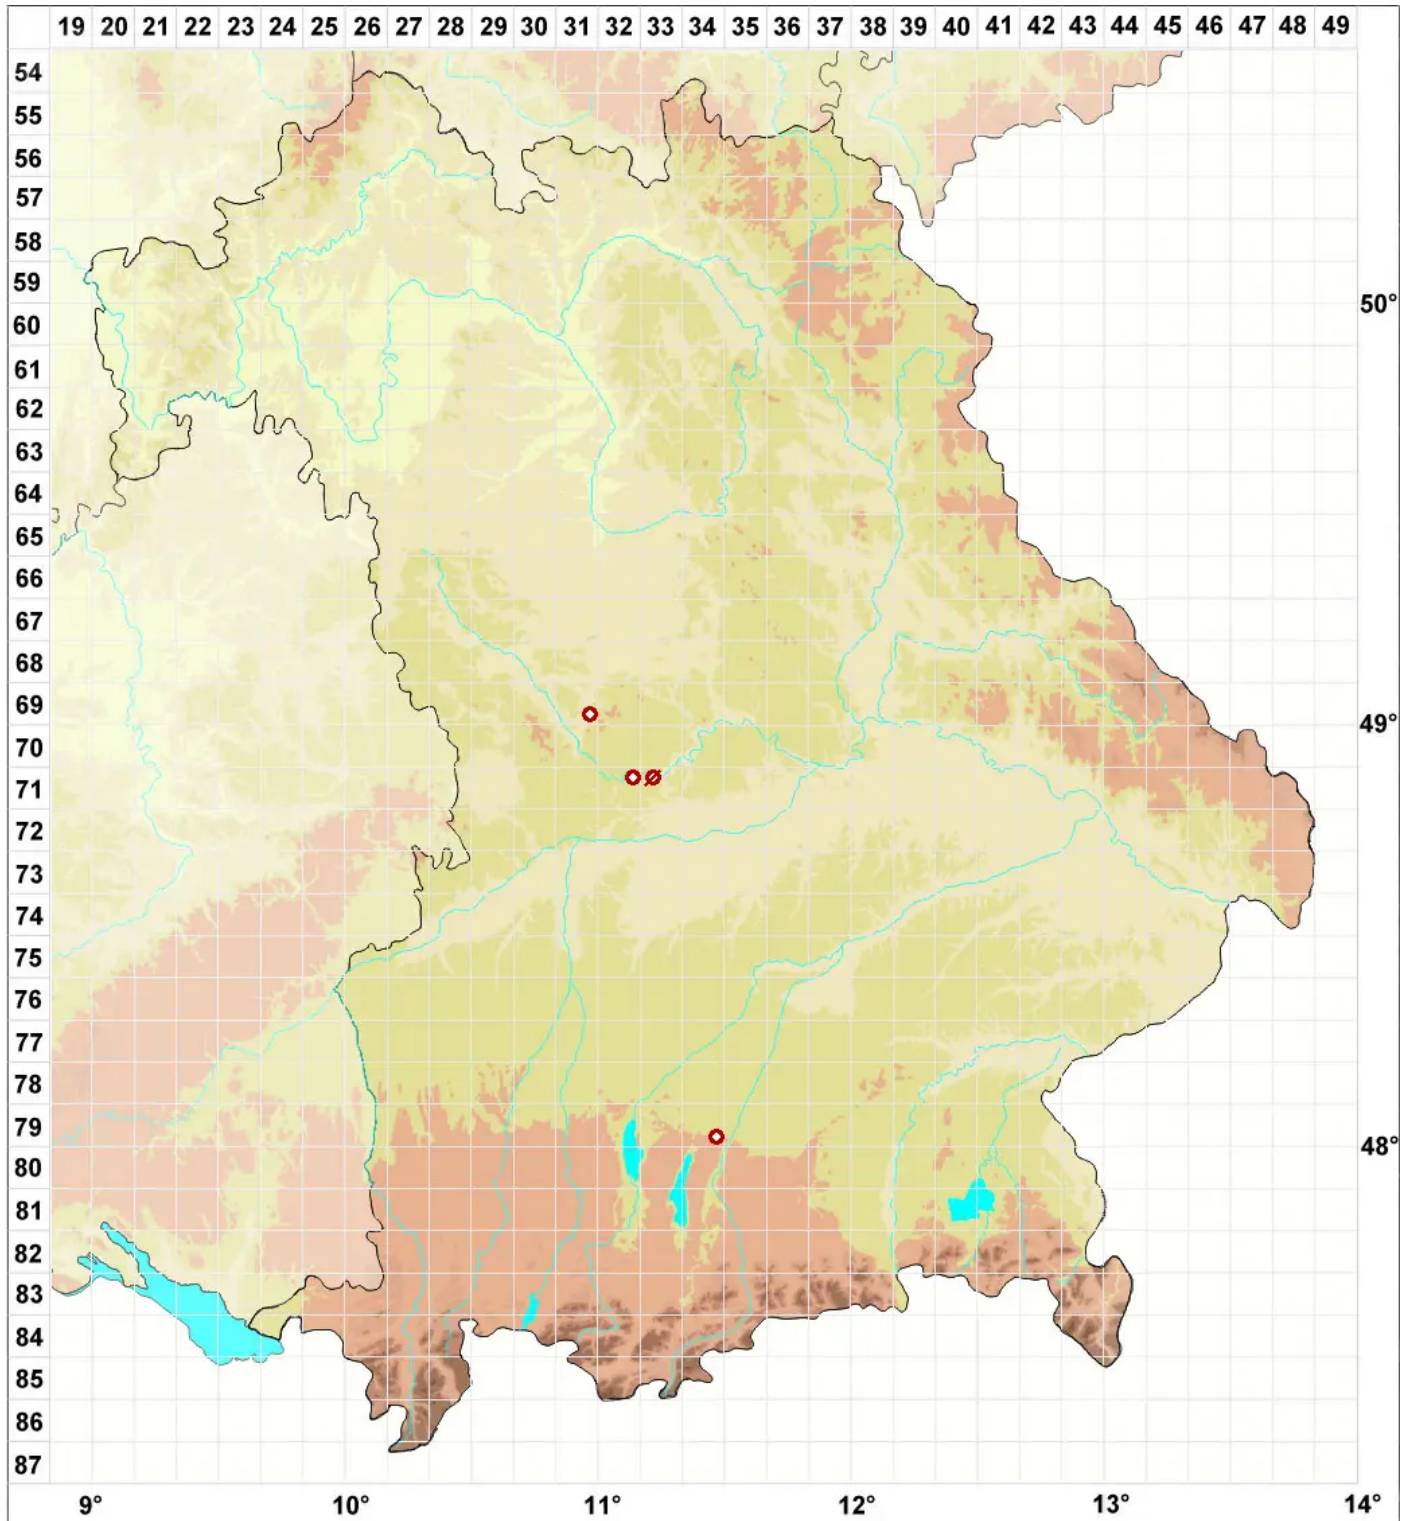

Lecanographa amylacea (Ehrh. ex Pers.) Egea & Torrente

Mehlige Strahlflechte

Legende:

Symbole:

Ausgefülltes Symbol:
Zeitraum von 1980 bis heute (Aktuelle Angabe)

Leeres Symbol:
Zeitraum vor 1980 (Altangabe)

Quadrat: Herbarbeleg