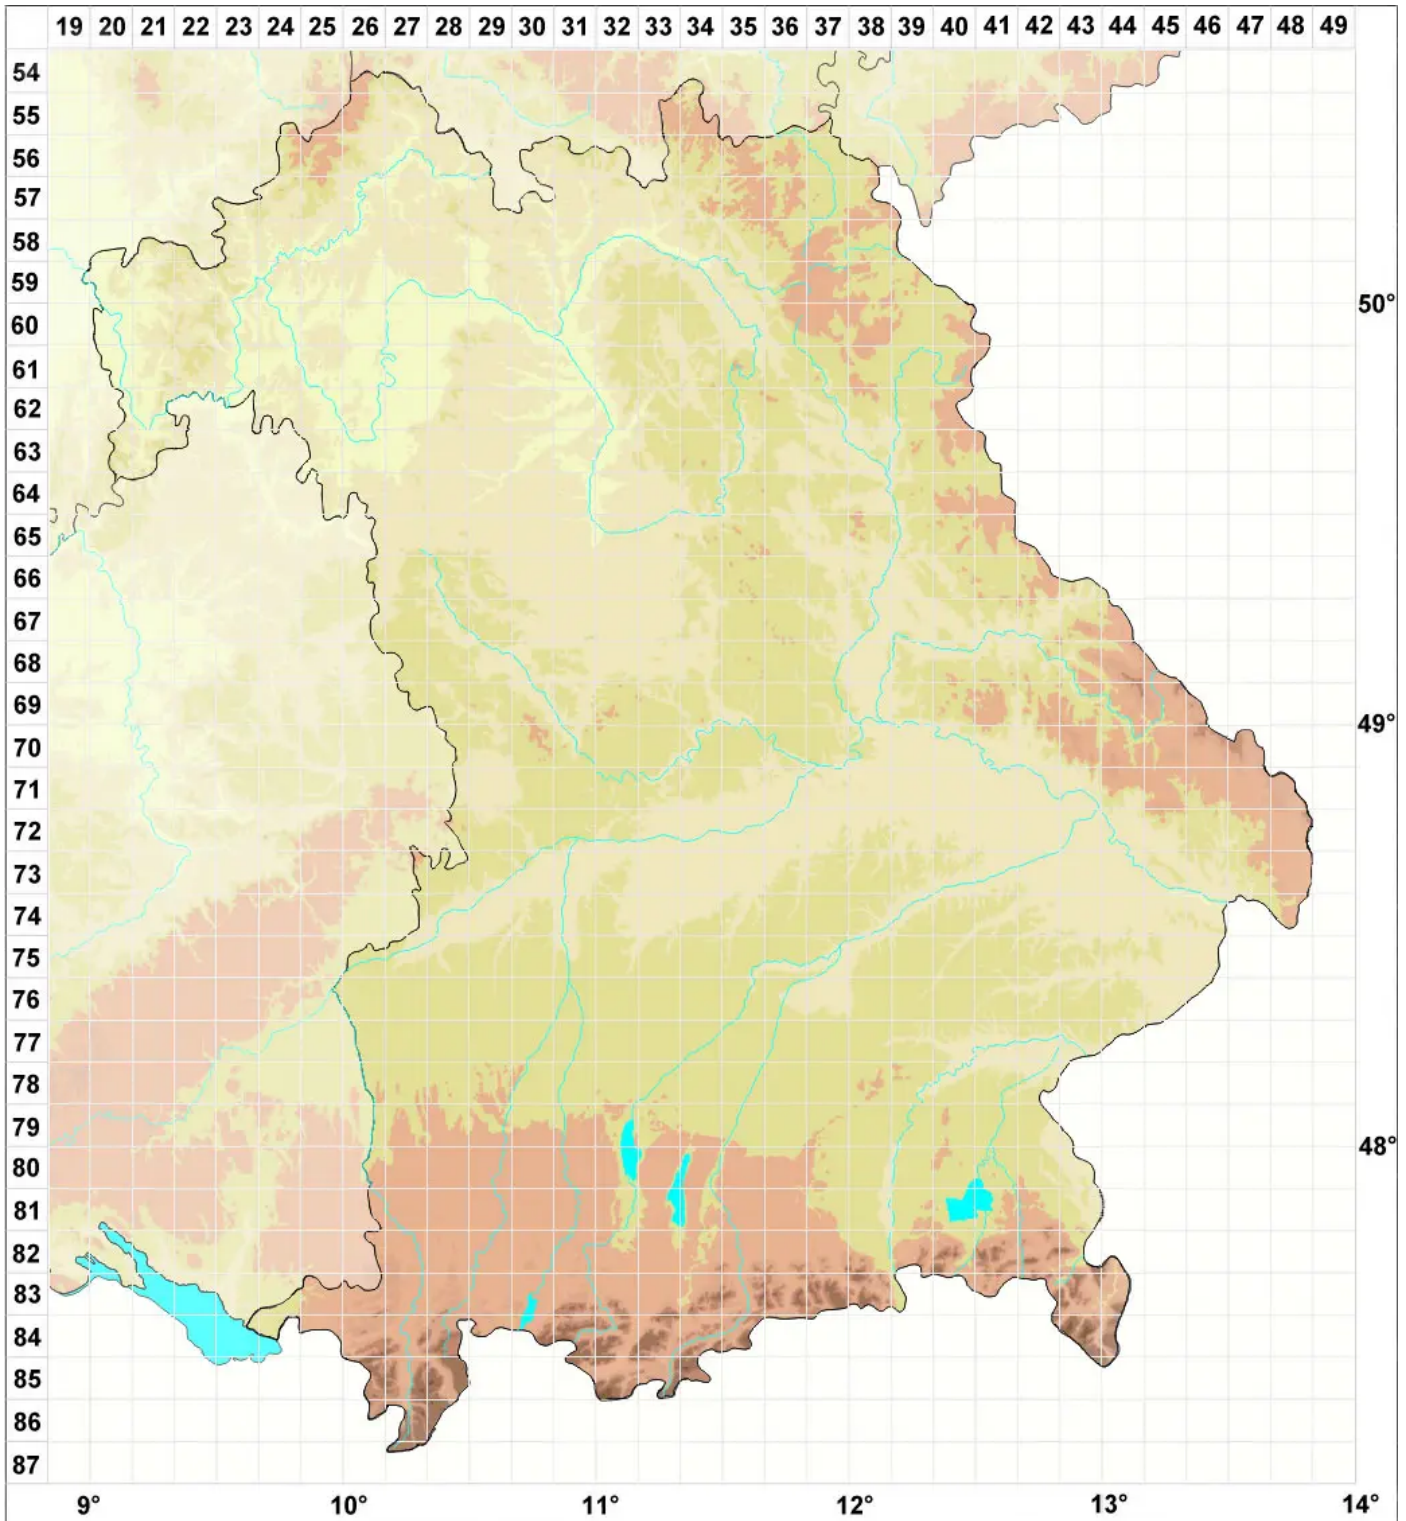

Lecanographa grumulosa (Dufour) Egea & Torrente

Legende:

- Symbole:**
- Ausgefülltes Symbol:
Zeitraum von 1980 bis heute (Aktuelle Angabe)
 - Leeres Symbol:
Zeitraum vor 1980 (Altangabe)
 - Quadrat: Herbarbeleg