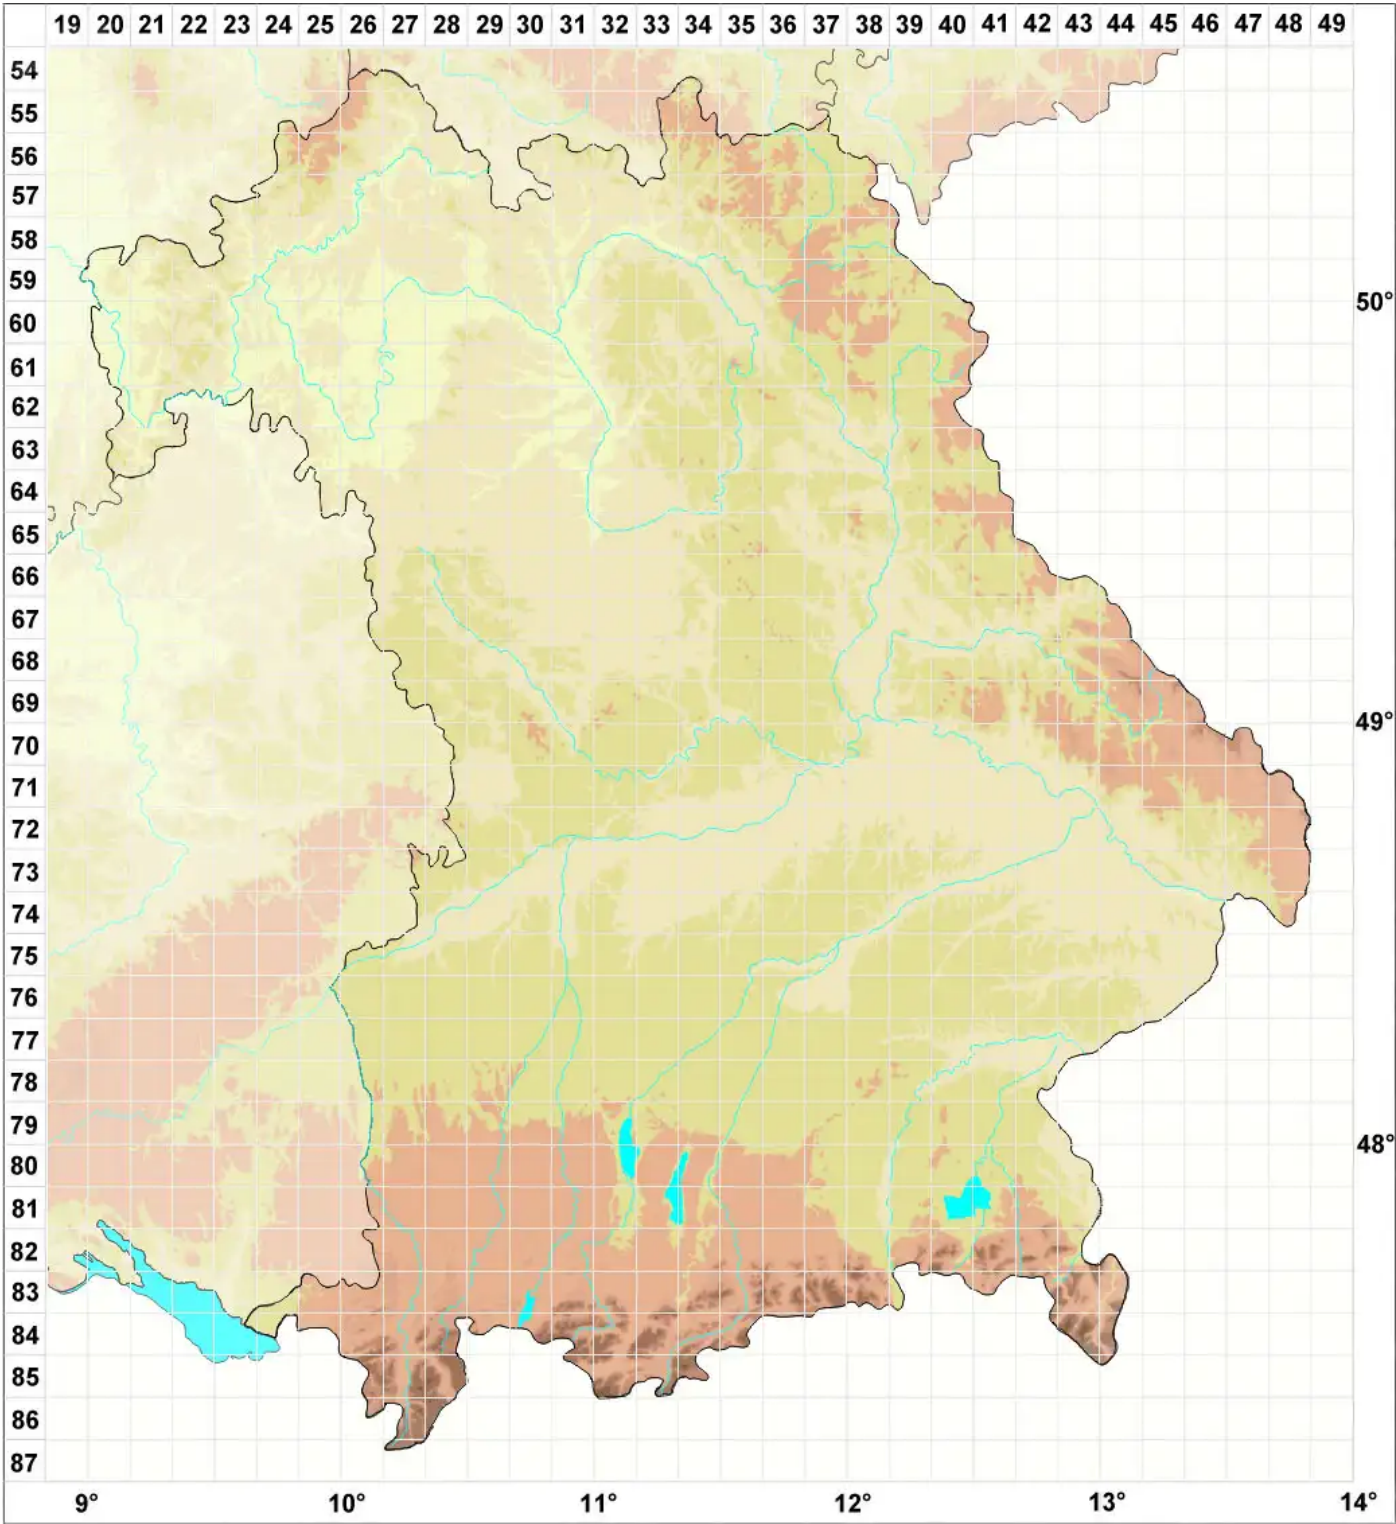

Lecanographa grumulosa (Dufour) Egea & Torrente

Legende:

- Symbole:**
- Ausgefülltes Symbol:
Zeitraum von 1980 bis heute (Aktuelle Angabe)
 - Leeres Symbol:
Zeitraum vor 1980 (Altangabe)
 - Quadrat: Herbarbeleg