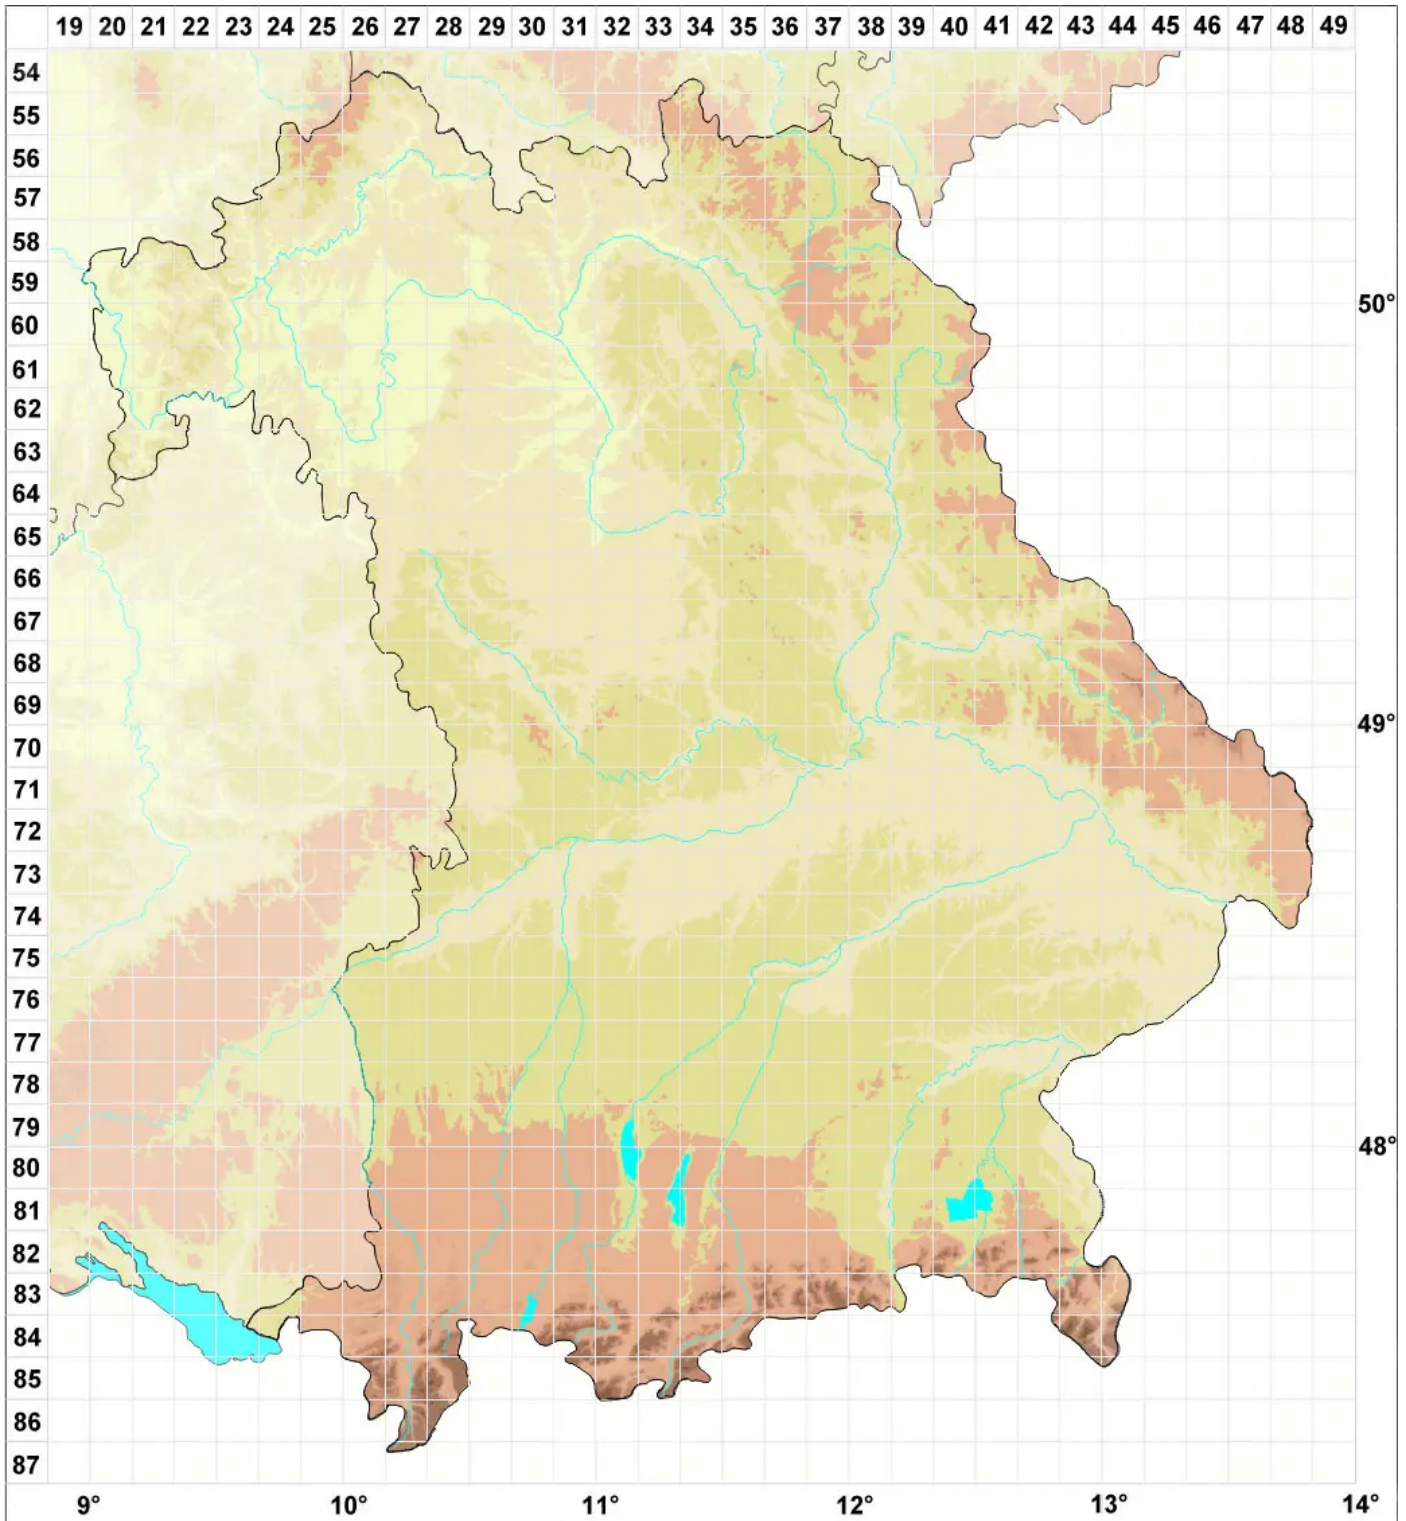

Lecanographa lyncea (Sm.) Egea & Torrente

Eichen-Strahlflechte

Legende:

- Symbole:**
- Ausgefülltes Symbol:
Zeitraum von 1980 bis heute (Aktuelle Angabe)
 - Leeres Symbol:
Zeitraum vor 1980 (Altangabe)
 - Quadrat: Herbarbeleg