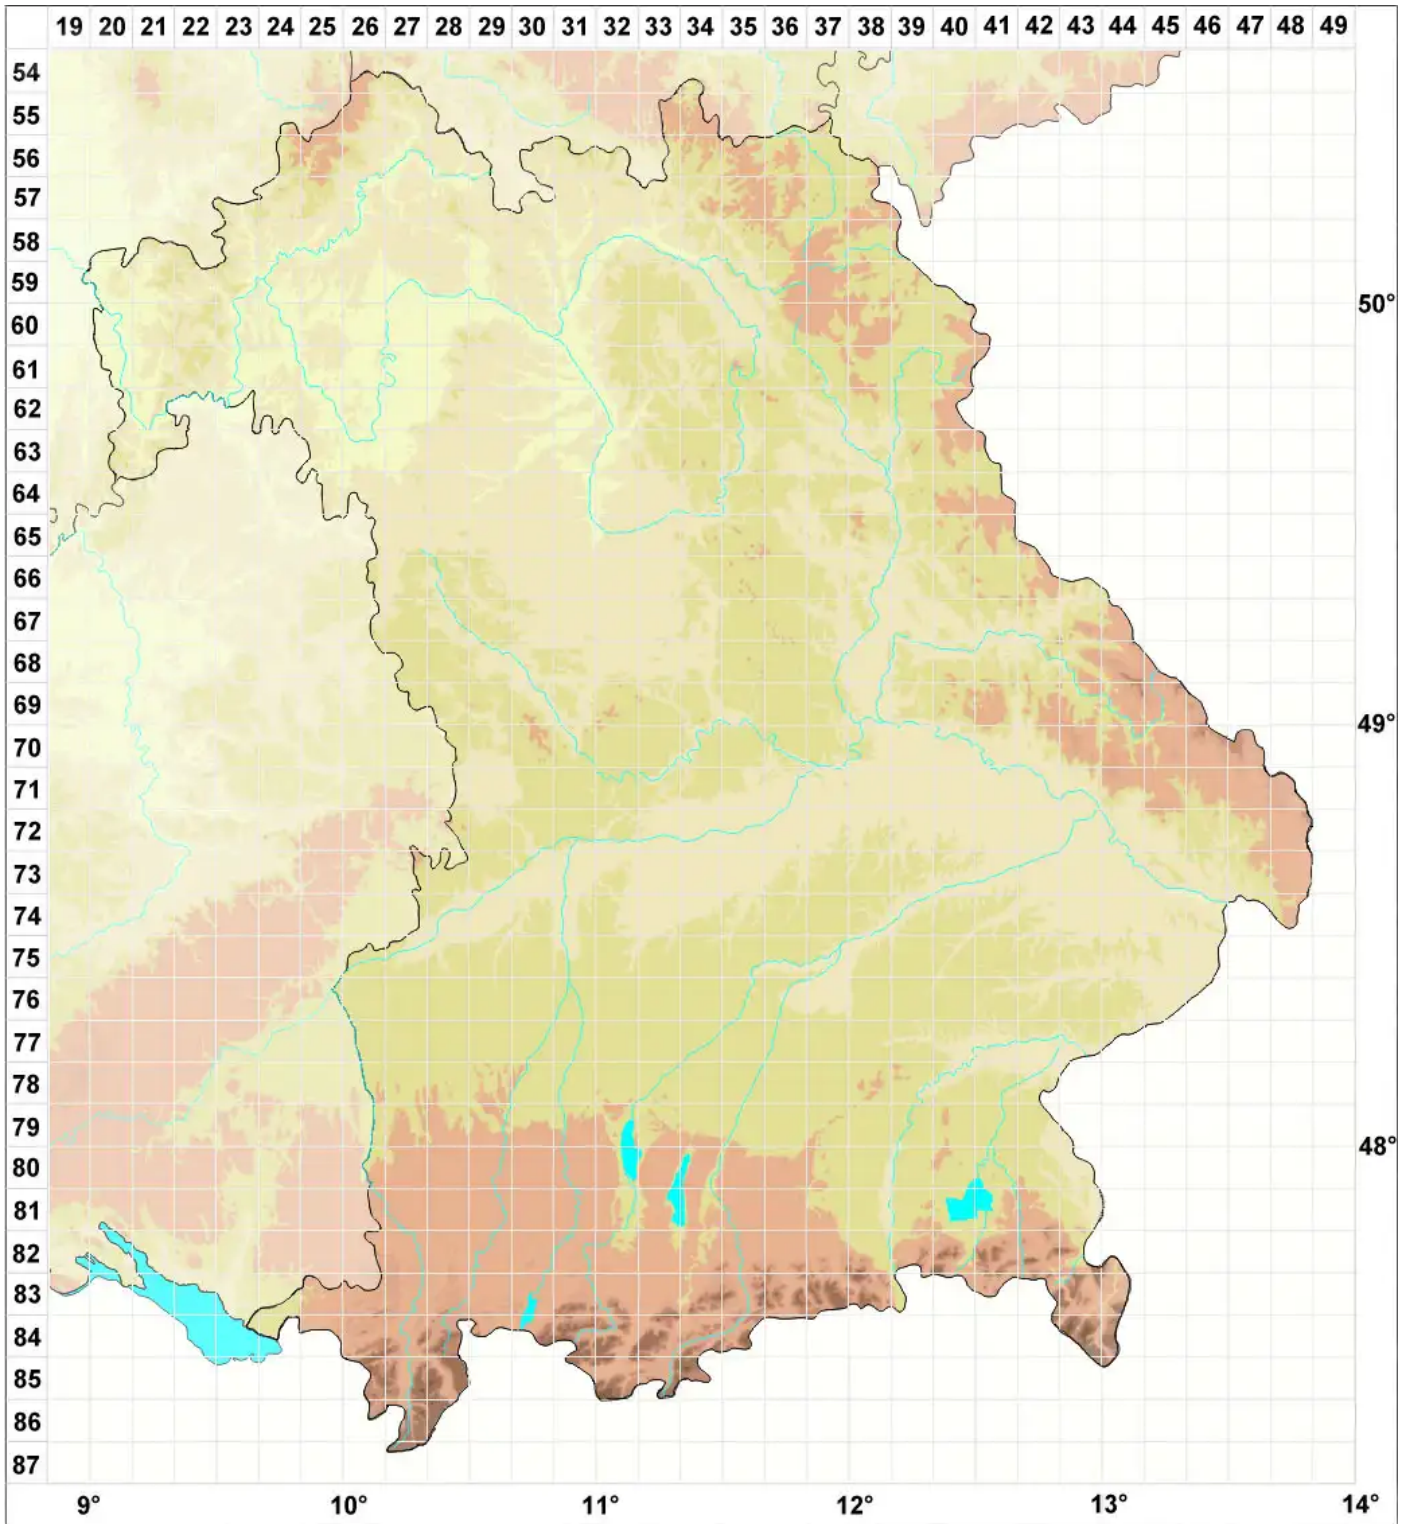

Lecanographa lyncea (Sm.) Egea & Torrente

Eichen-Strahlflechte

Legende:

- Symbole:**
Ausgefülltes Symbol:
Zeitraum von 1980 bis heute (Aktuelle Angabe)
Leeres Symbol:
Zeitraum vor 1980 (Altangabe)
Quadrat: Herbarbeleg