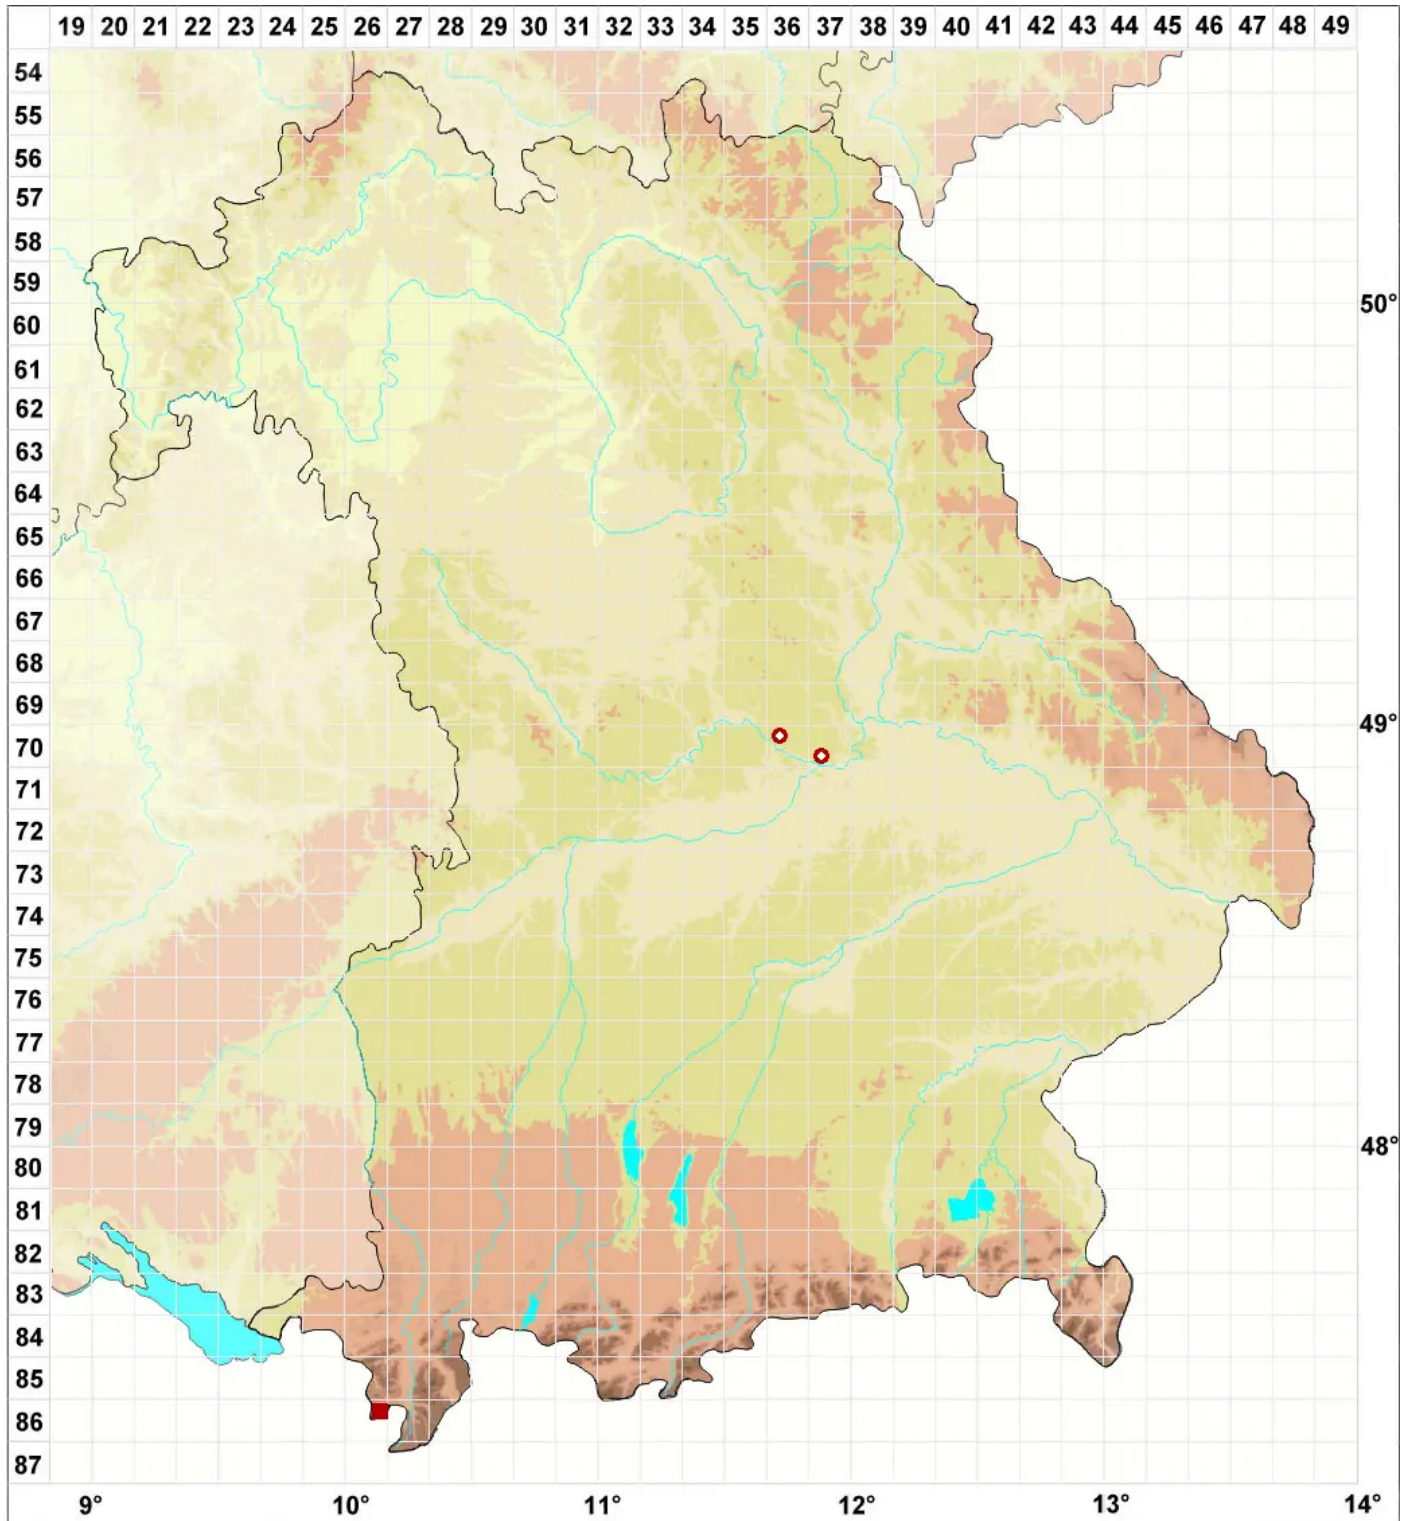

# Lecanora agardhiana Ach.

Bläuliche Kuchenflechte

Legende:

**Symbole:**

Ausgefülltes Symbol:  
Zeitraum von 1980 bis heute (Aktuelle Angabe)

Leeres Symbol:  
Zeitraum vor 1980 (Altangabe)

Quadrat: Herbarbeleg