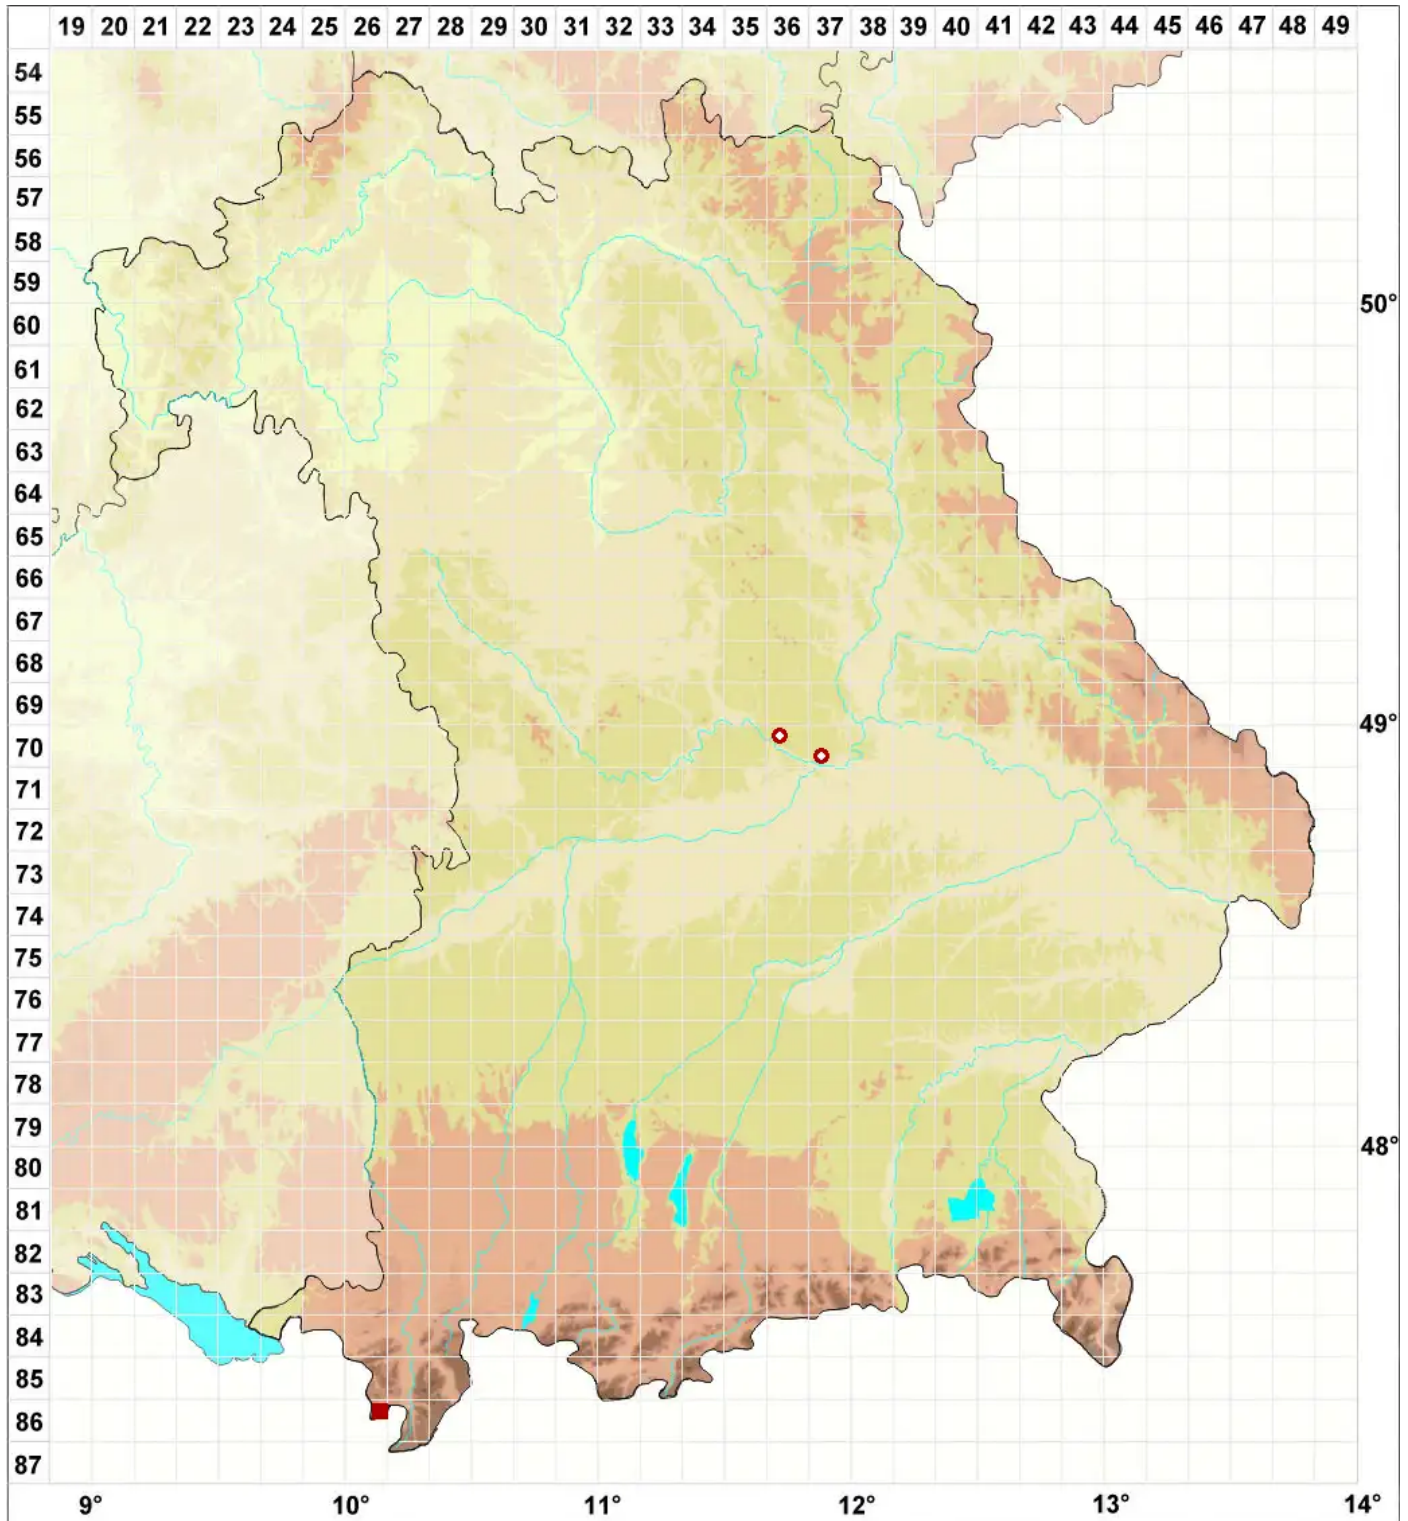

Lecanora agardhiana Ach.

Bläuliche Kuchenflechte

Legende:

Symbole:

Ausgefülltes Symbol:
Zeitraum von 1980 bis heute (Aktuelle Angabe)

Leeres Symbol:
Zeitraum vor 1980 (Altangabe)

Quadrat: Herbarbeleg