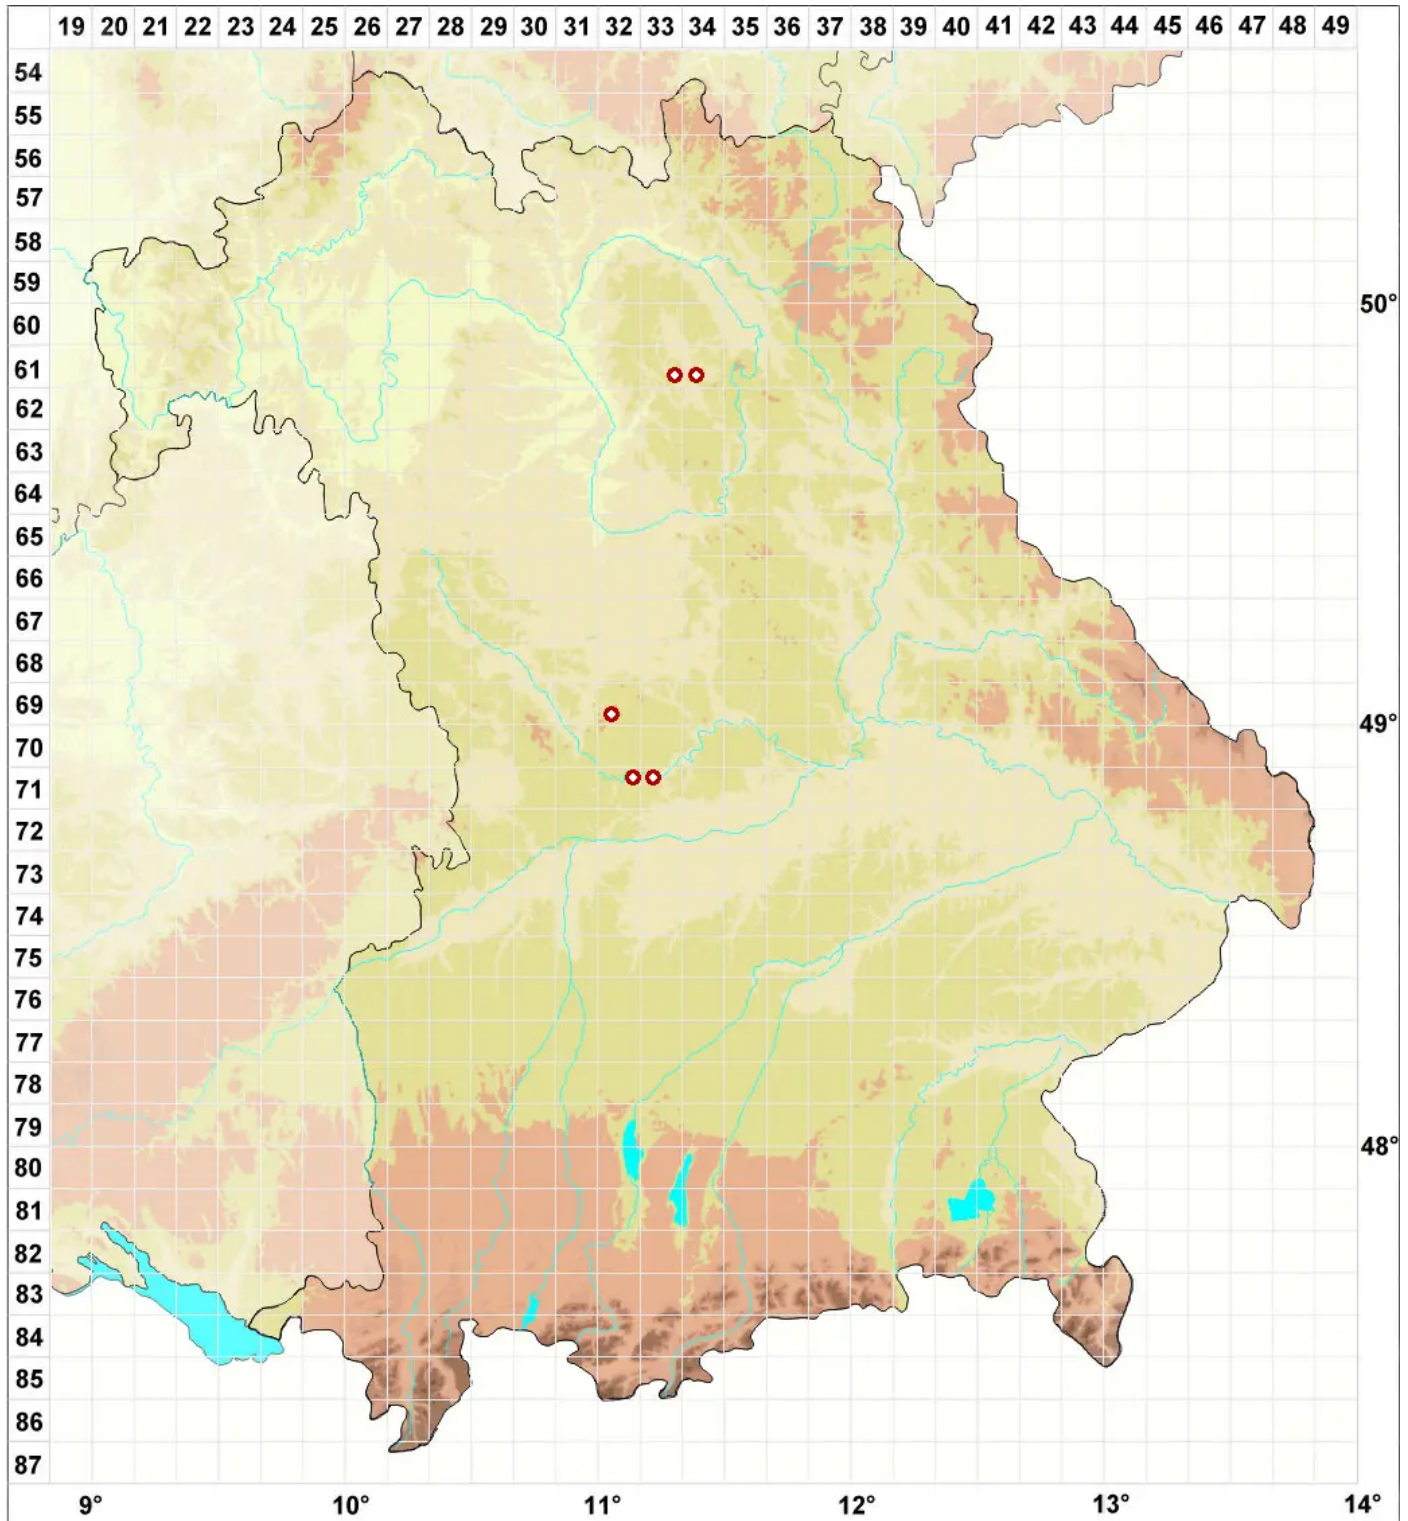

# Lecanora aitema (Ach.) Hepp

## Dunkle Kuchenflechte

Legende:

**Symbole:**

Ausgefülltes Symbol:  
Zeitraum von 1980 bis heute (Aktuelle Angabe)

Leeres Symbol:  
Zeitraum vor 1980 (Altangabe)

Quadrat: Herbarbeleg