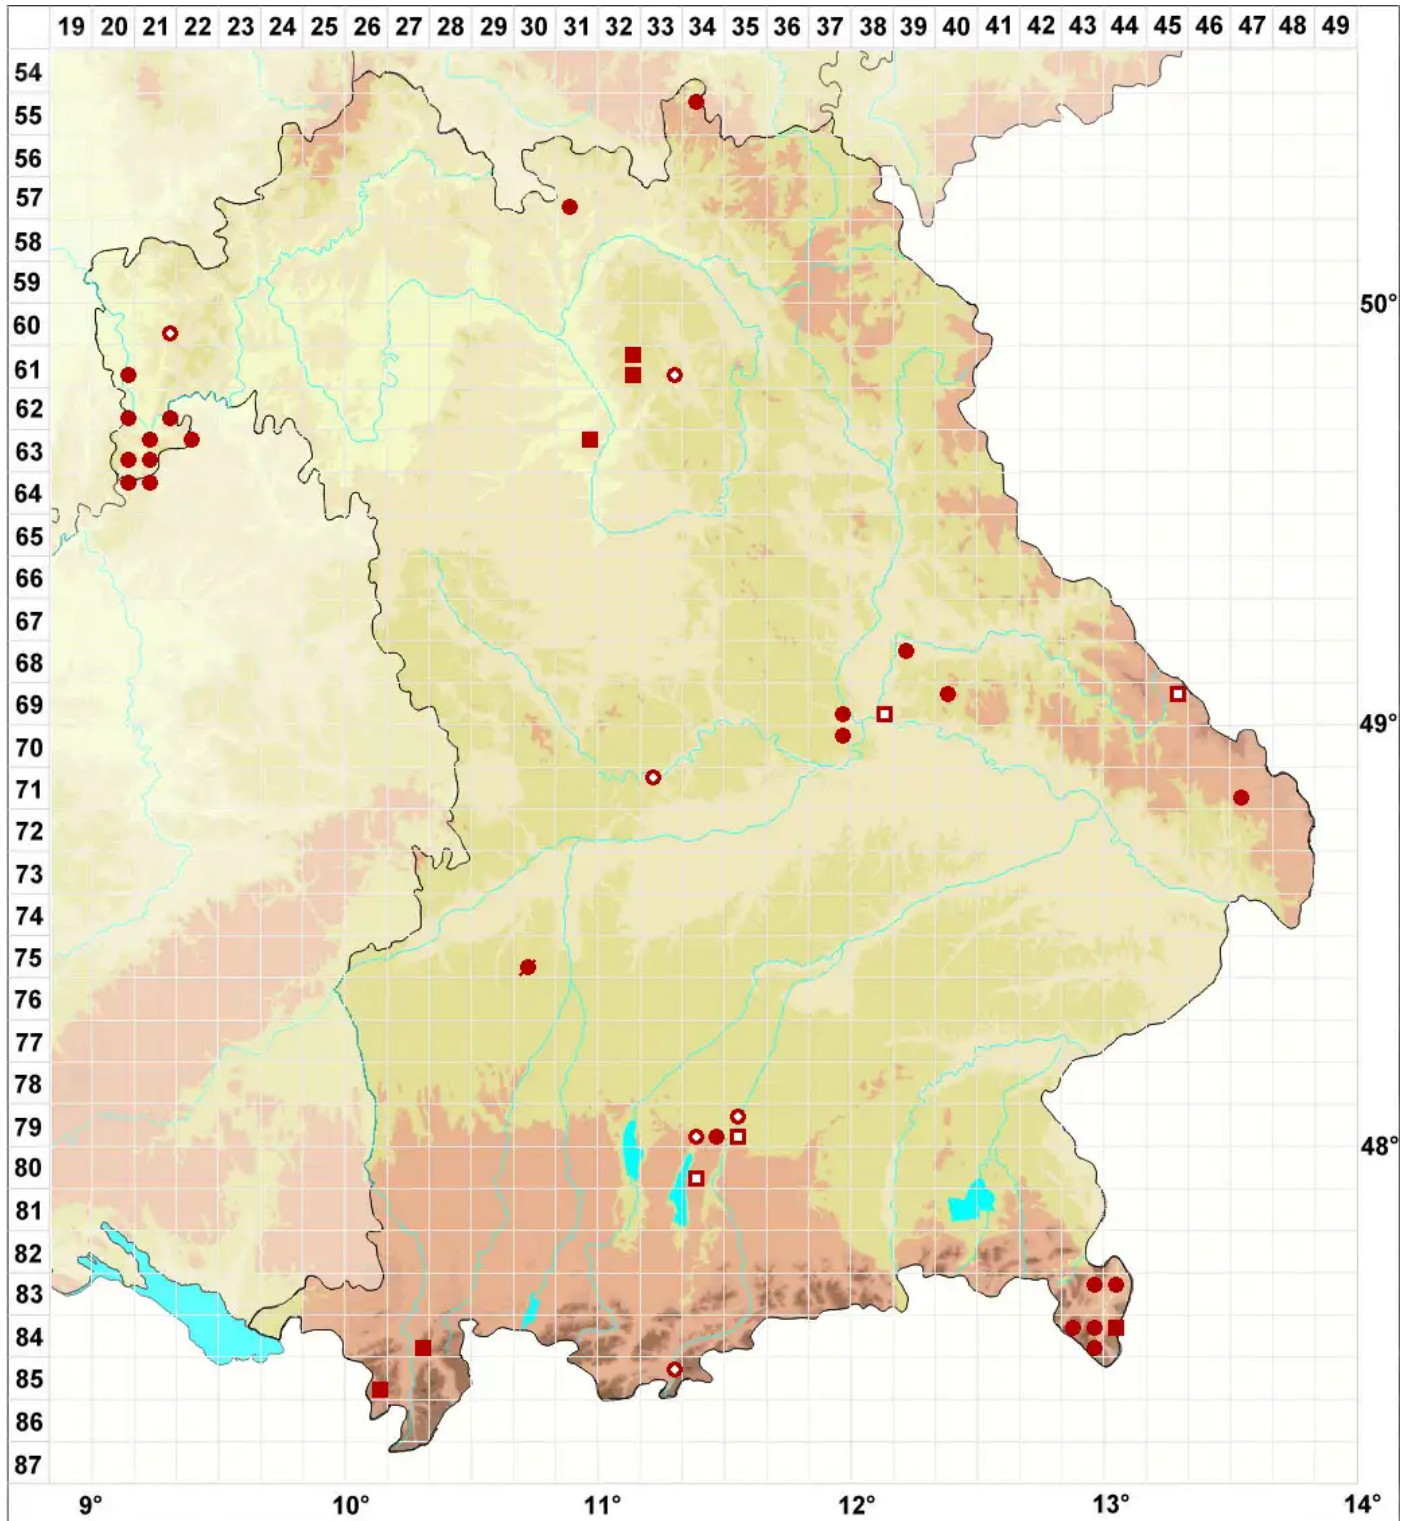

Lecanora albella (Pers.) Ach.

Weißliche Kuchenflechte

Legende:

Symbole:

Ausgefülltes Symbol:
Zeitraum von 1980 bis heute (Aktuelle Angabe)

Leeres Symbol:
Zeitraum vor 1980 (Altangabe)

Quadrat: Herbarbeleg