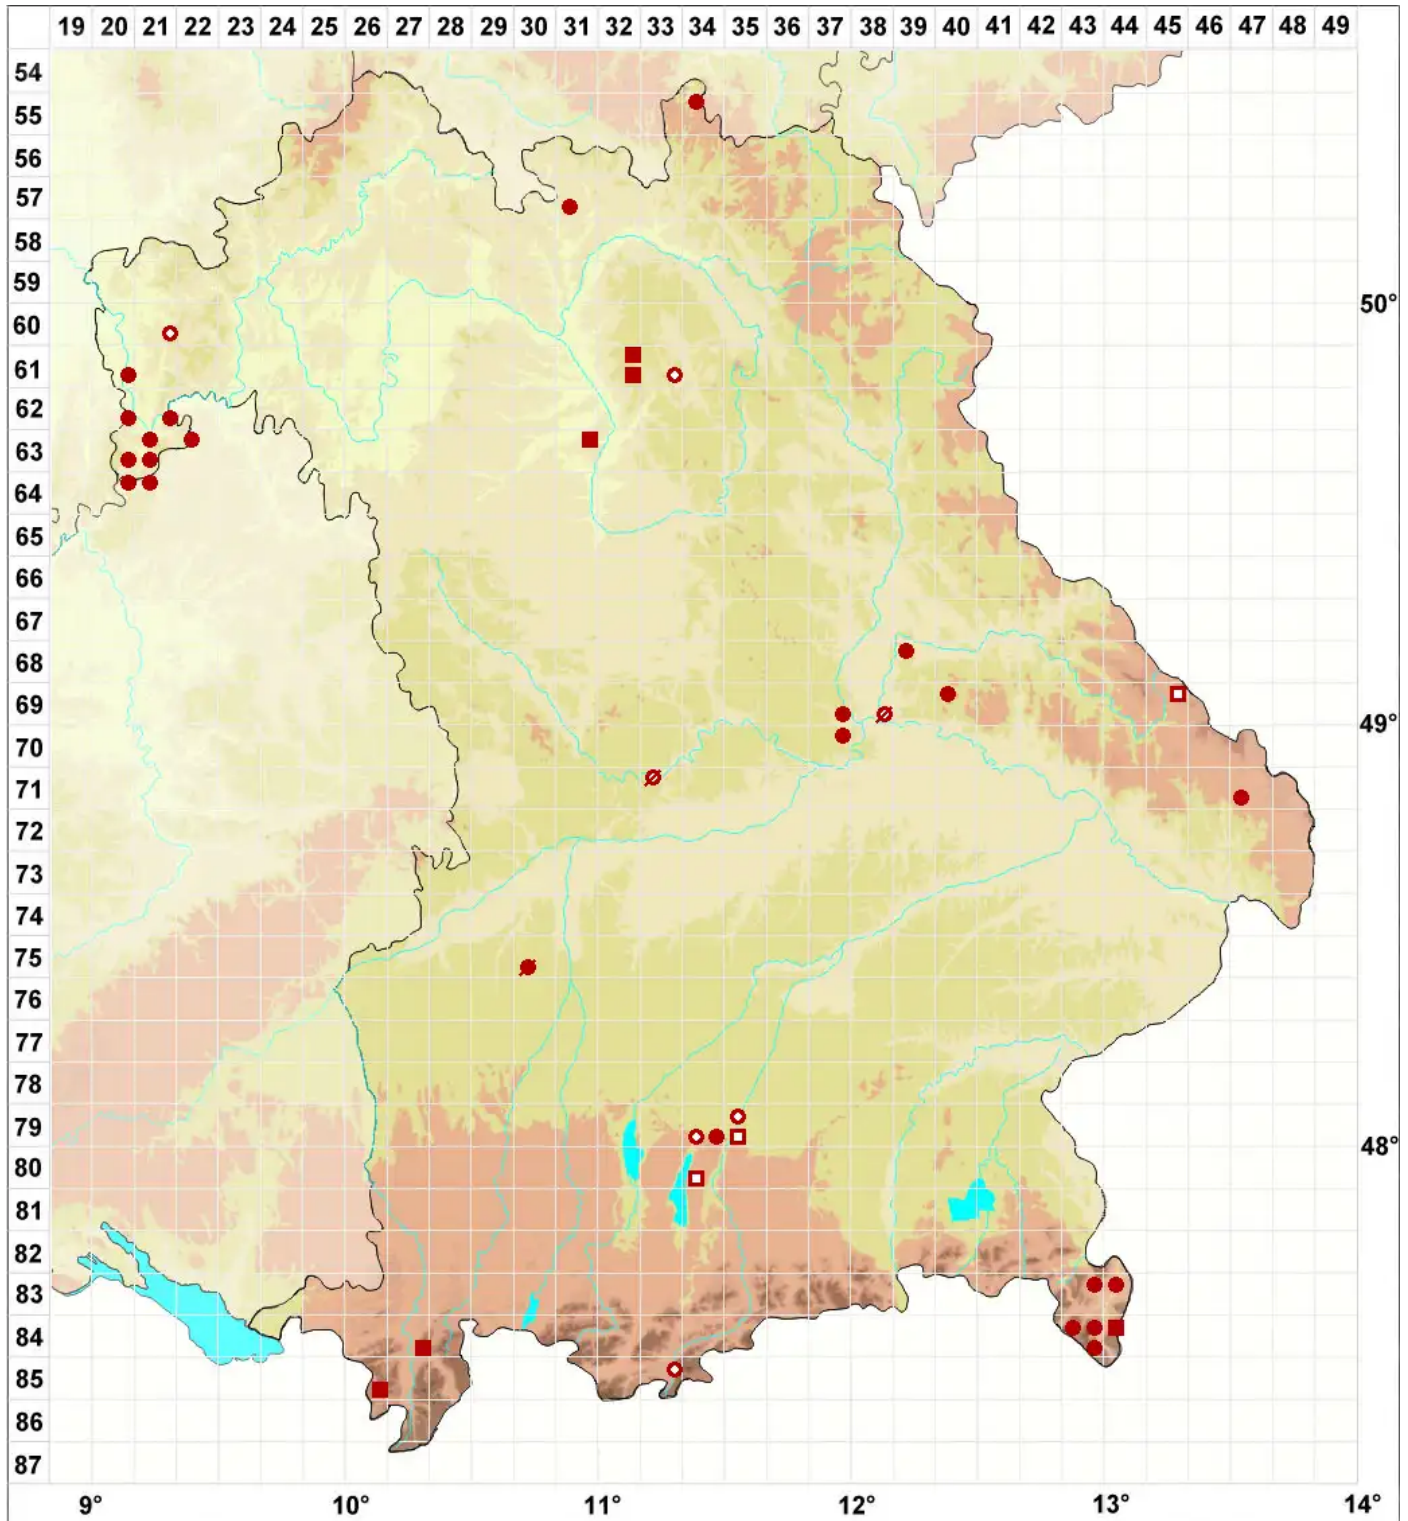

Lecanora albella (Pers.) Ach.

Weißliche Kuchenflechte

Legende:

- Symbole:**
- Ausgefülltes Symbol:
Zeitraum von 1980 bis heute (Aktuelle Angabe)
 - Leeres Symbol:
Zeitraum vor 1980 (Altangabe)
 - Quadrat: Herbarbeleg