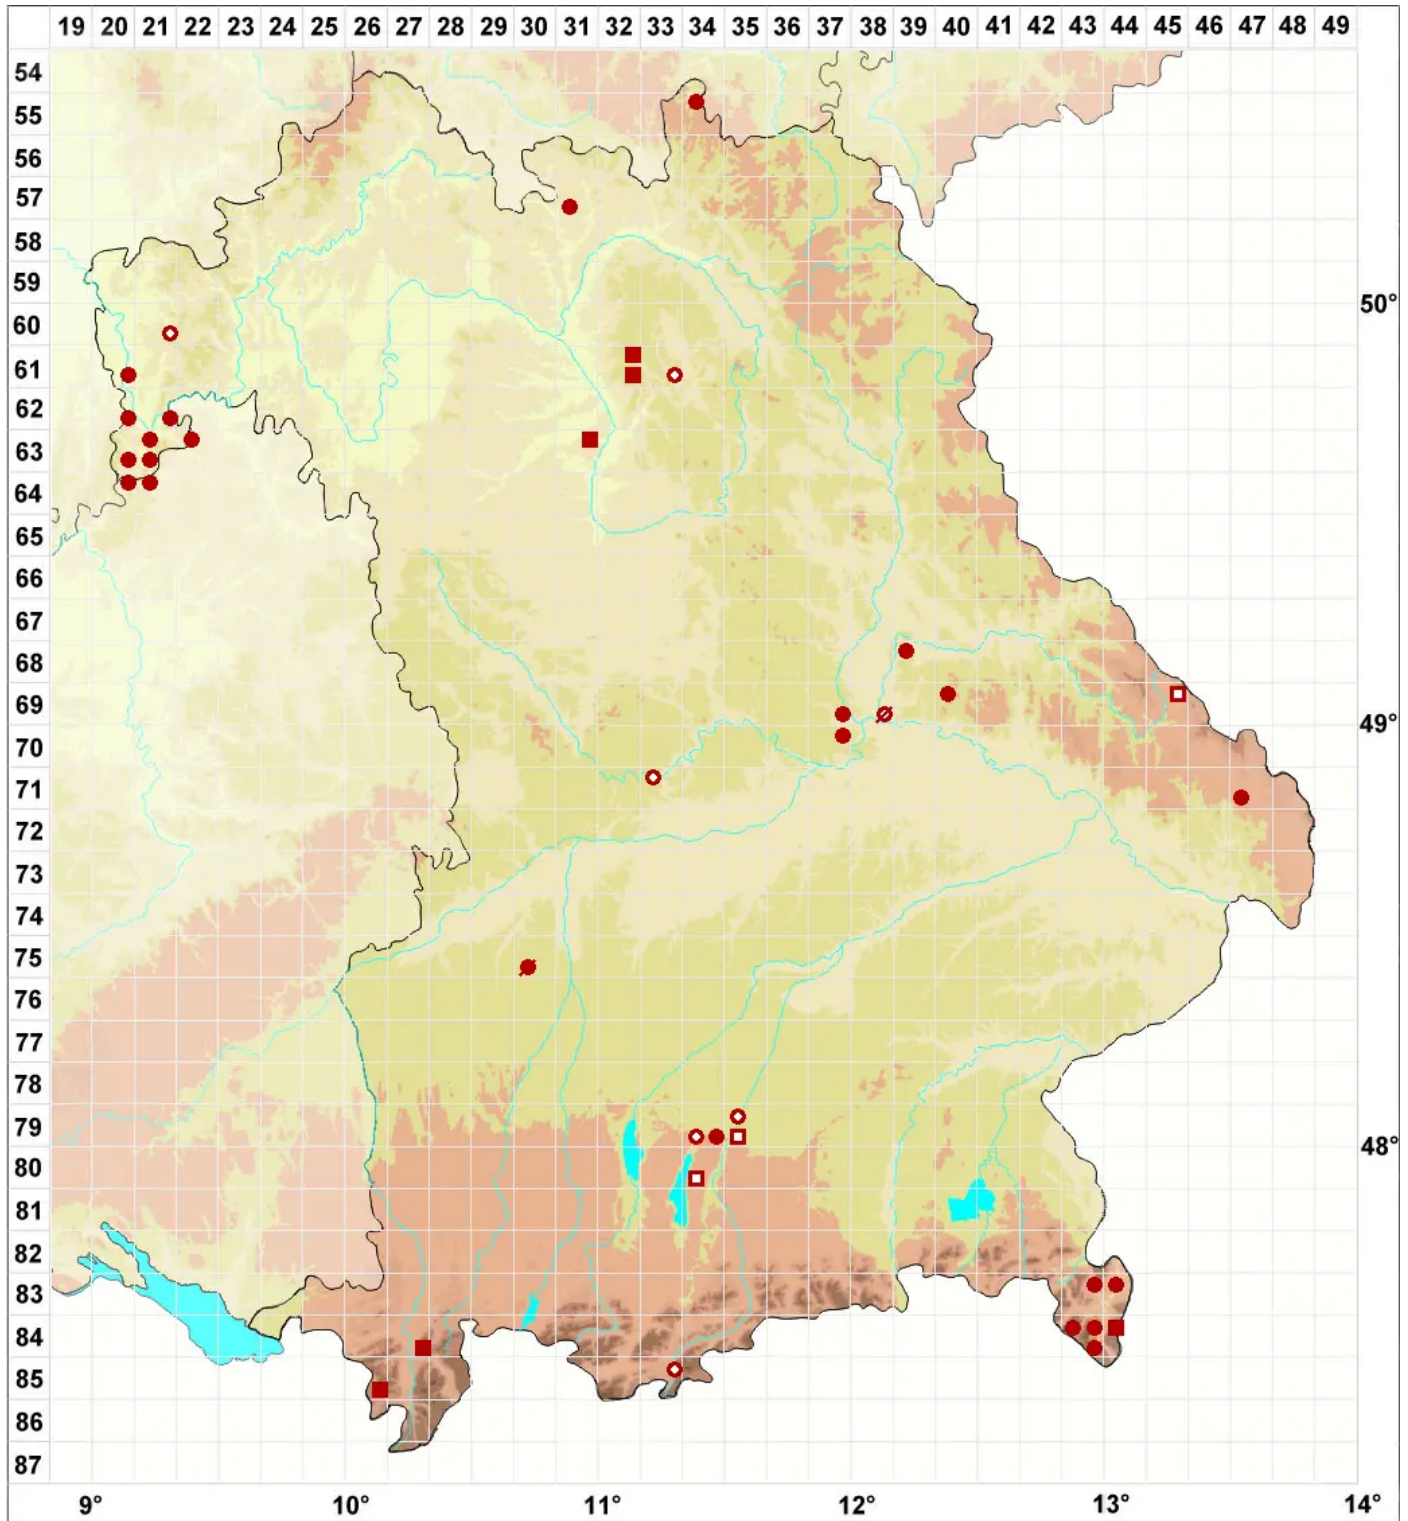

# Lecanora albella (Pers.) Ach.

## Weißliche Kuchenflechte

Legende:

**Symbole:**

Ausgefülltes Symbol:  
Zeitraum von 1980 bis heute (Aktuelle Angabe)

Leeres Symbol:  
Zeitraum vor 1980 (Altangabe)

Quadrat: Herbarbeleg