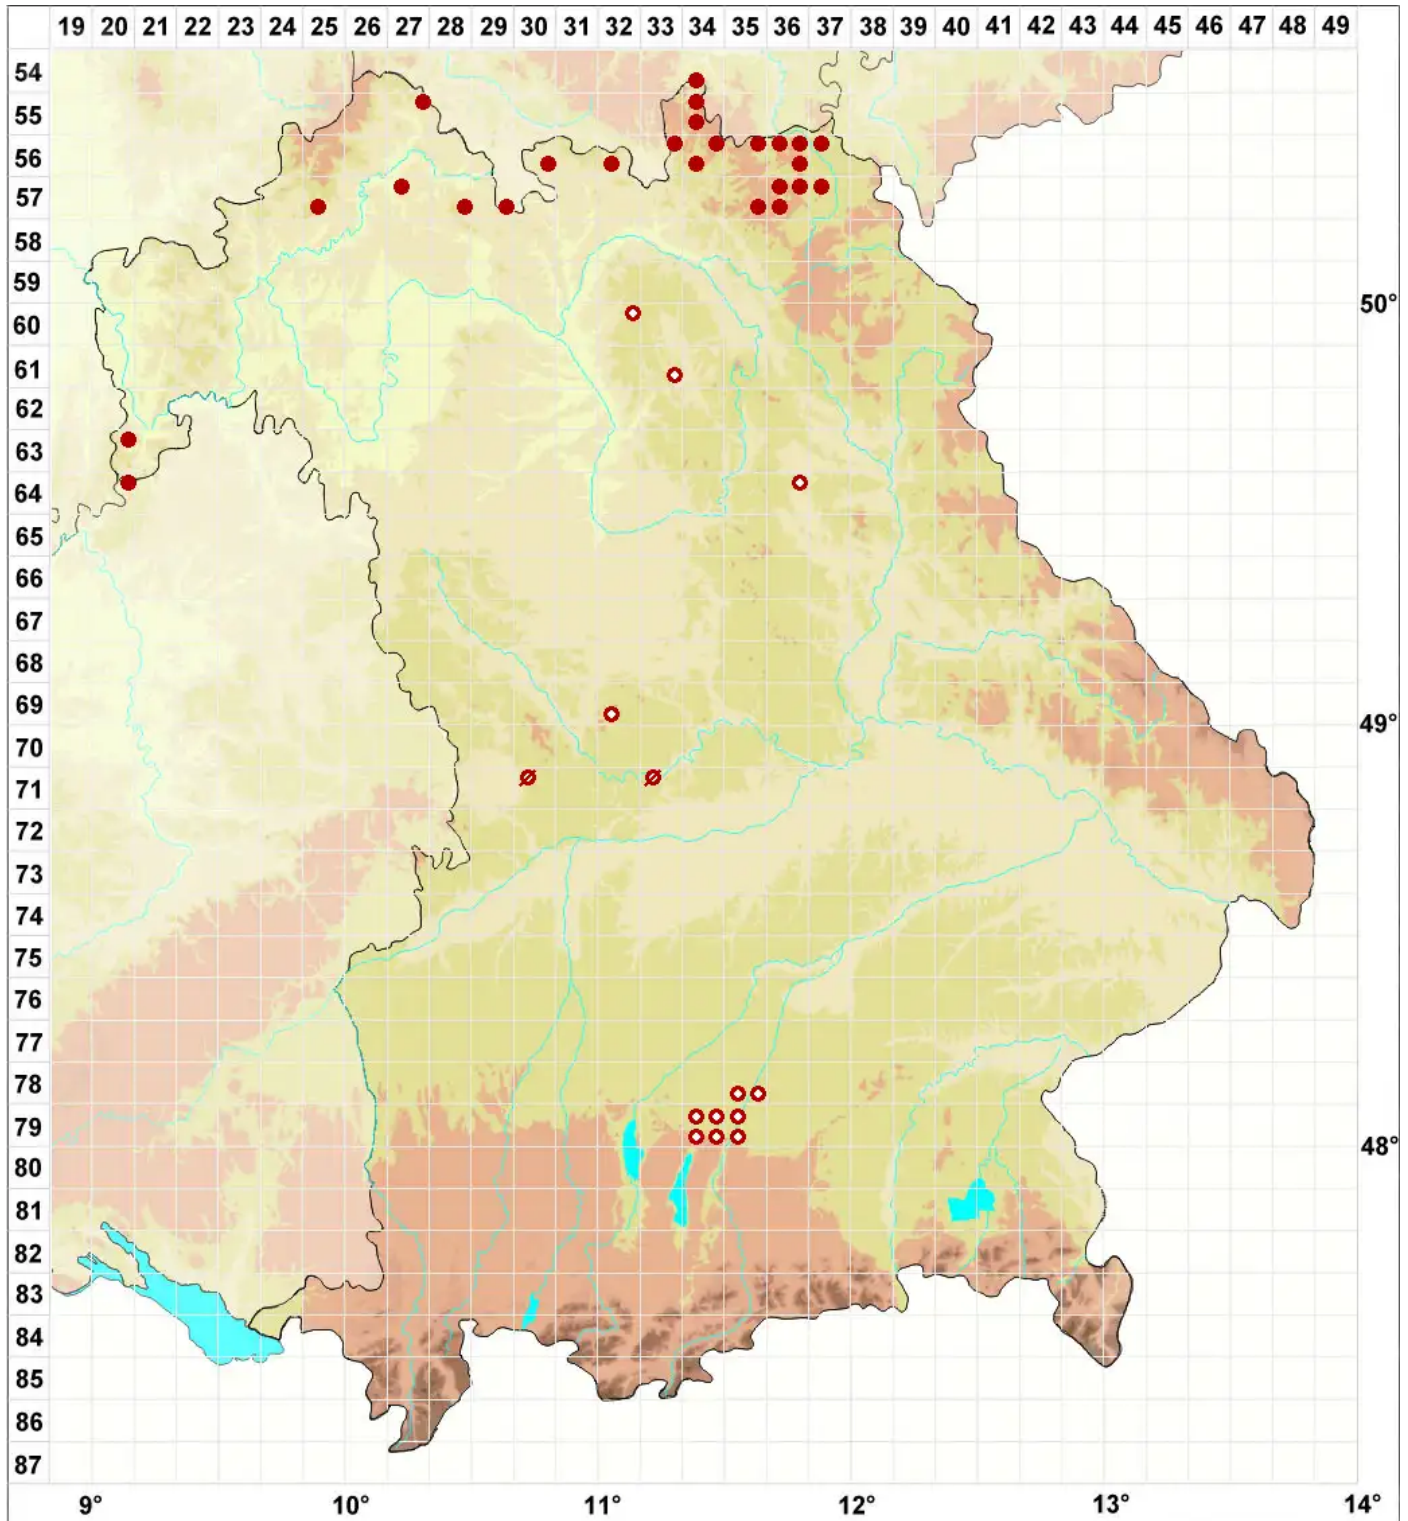

Lecanora albellula (Nyl.) Th. Fr.

Kiefern-Kuchenflechte

Legende:

- Symbole:**
- Ausgefülltes Symbol:
Zeitraum von 1980 bis heute (Aktuelle Angabe)
 - Leeres Symbol:
Zeitraum vor 1980 (Altangabe)
 - Quadrat: Herbarbeleg