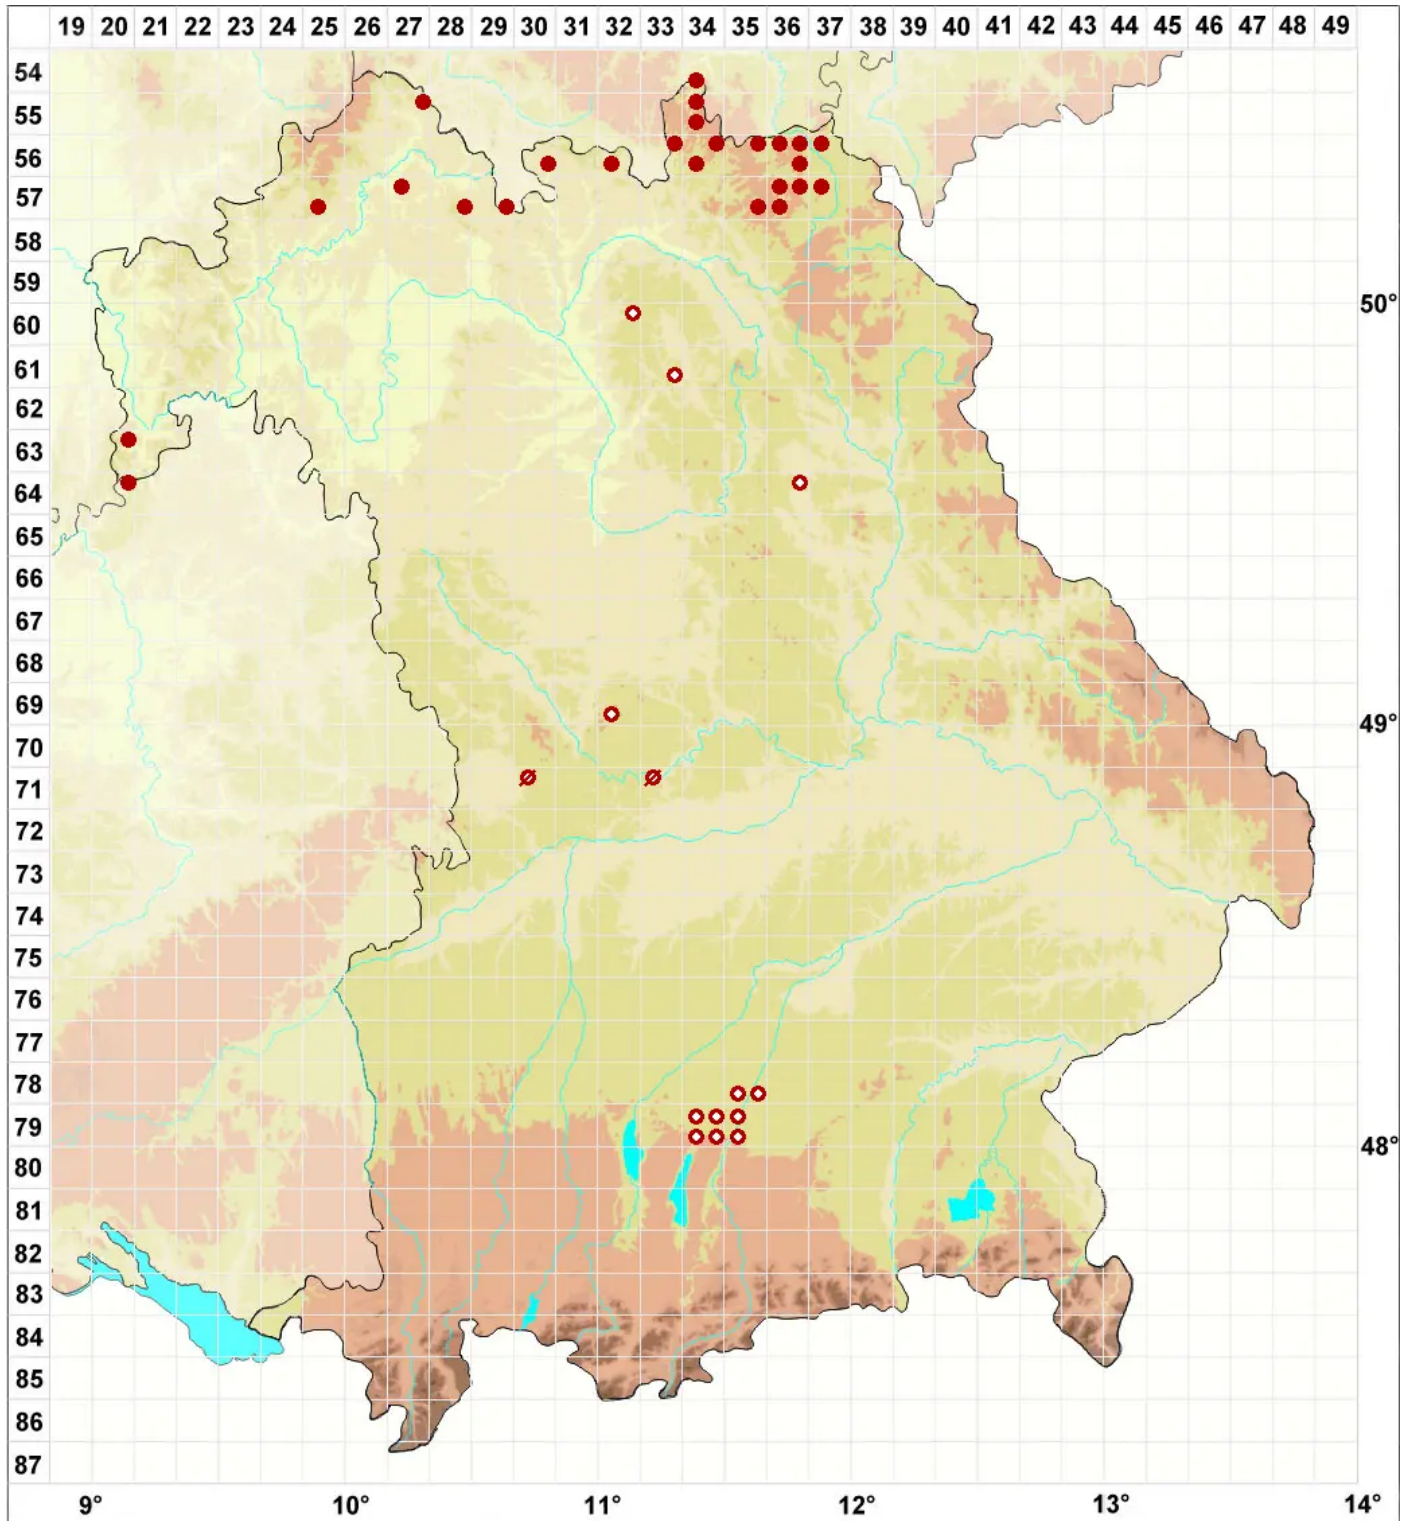

Lecanora albellula (Nyl.) Th. Fr.

Kiefern-Kuchenflechte

Legende:

- Symbole:**
- Ausgefülltes Symbol:
Zeitraum von 1980 bis heute (Aktuelle Angabe)
 - Leeres Symbol:
Zeitraum vor 1980 (Altangabe)
 - Quadrat: Herbarbeleg