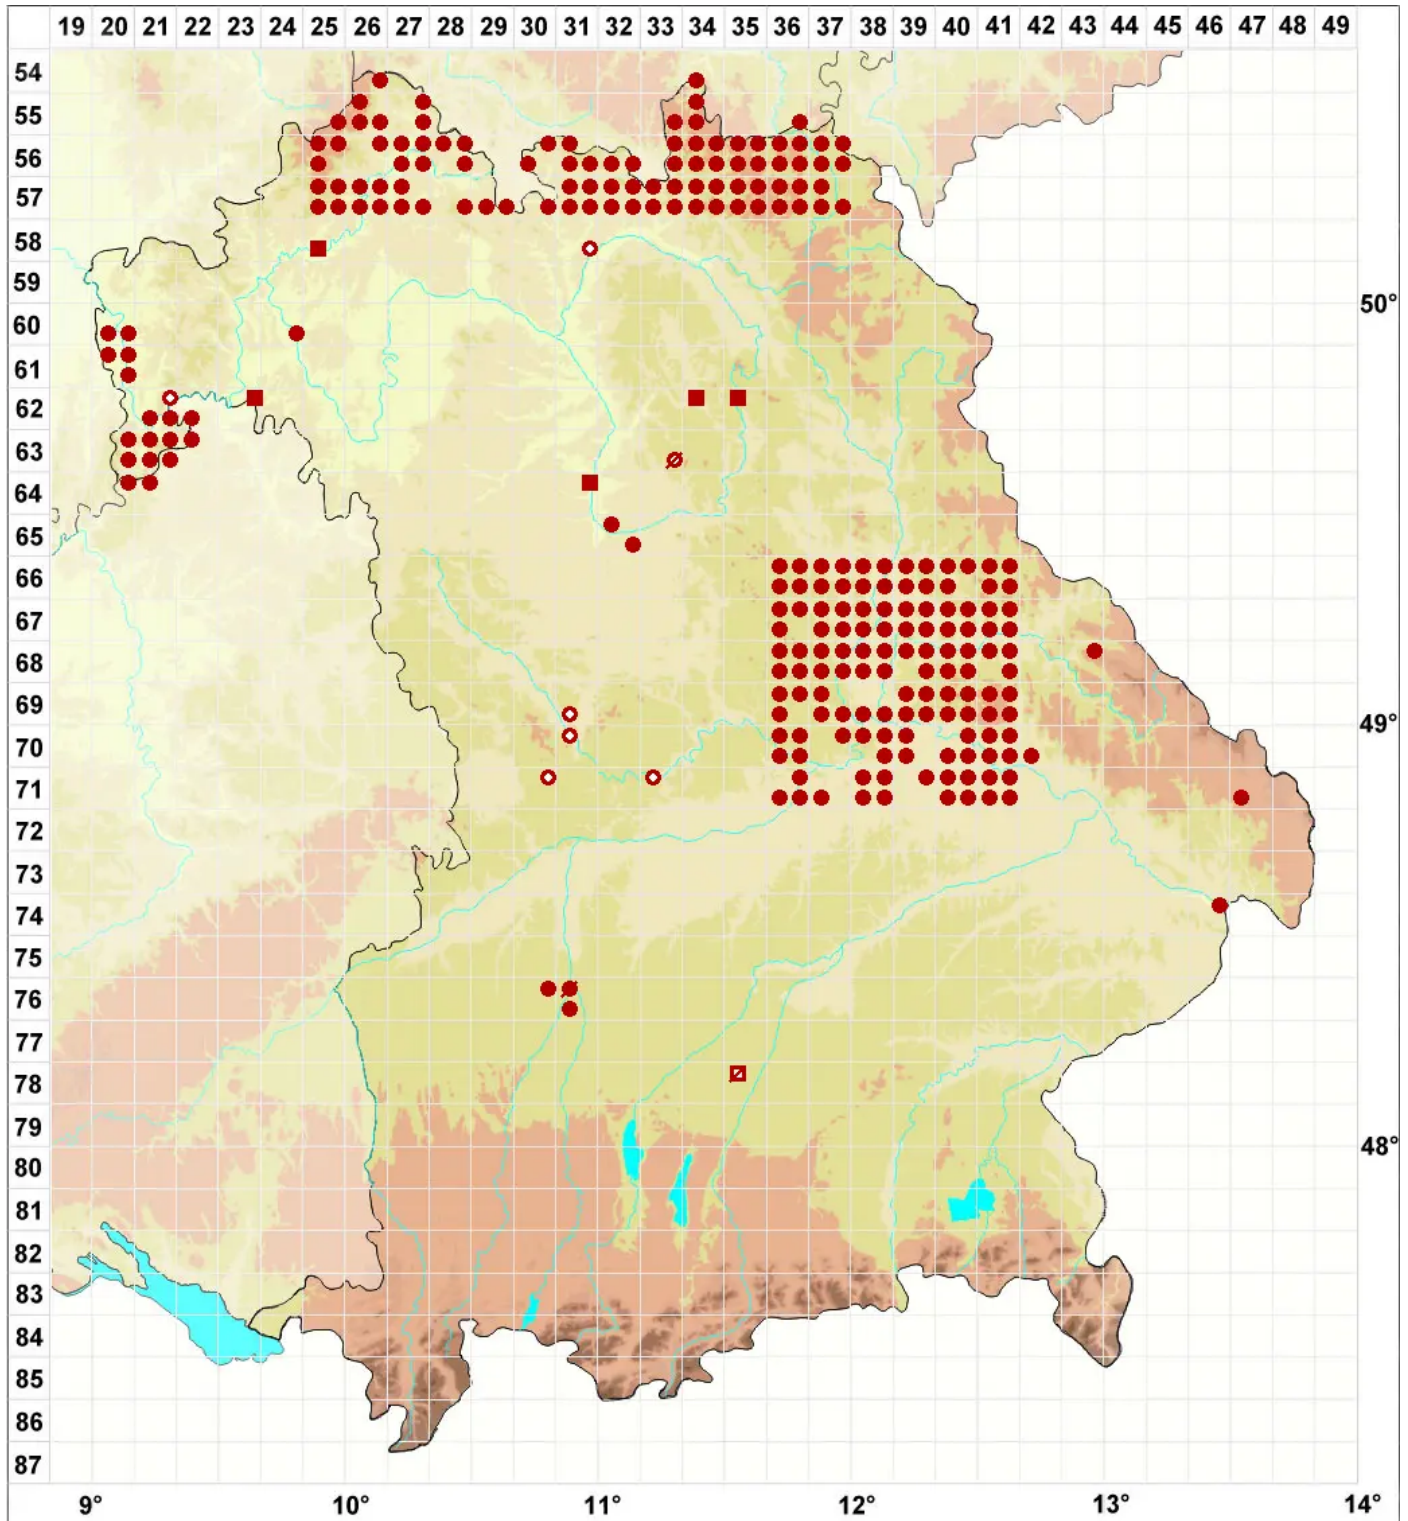

Lecanora albescens (Hoffm.) Branth & Rostr.

Weißer Kuchenflechte

Legende:

- Symbole:**
Ausgefülltes Symbol:
Zeitraum von 1980 bis heute (Aktuelle Angabe)
Leeres Symbol:
Zeitraum vor 1980 (Altangabe)
Quadrat: Herbarbeleg