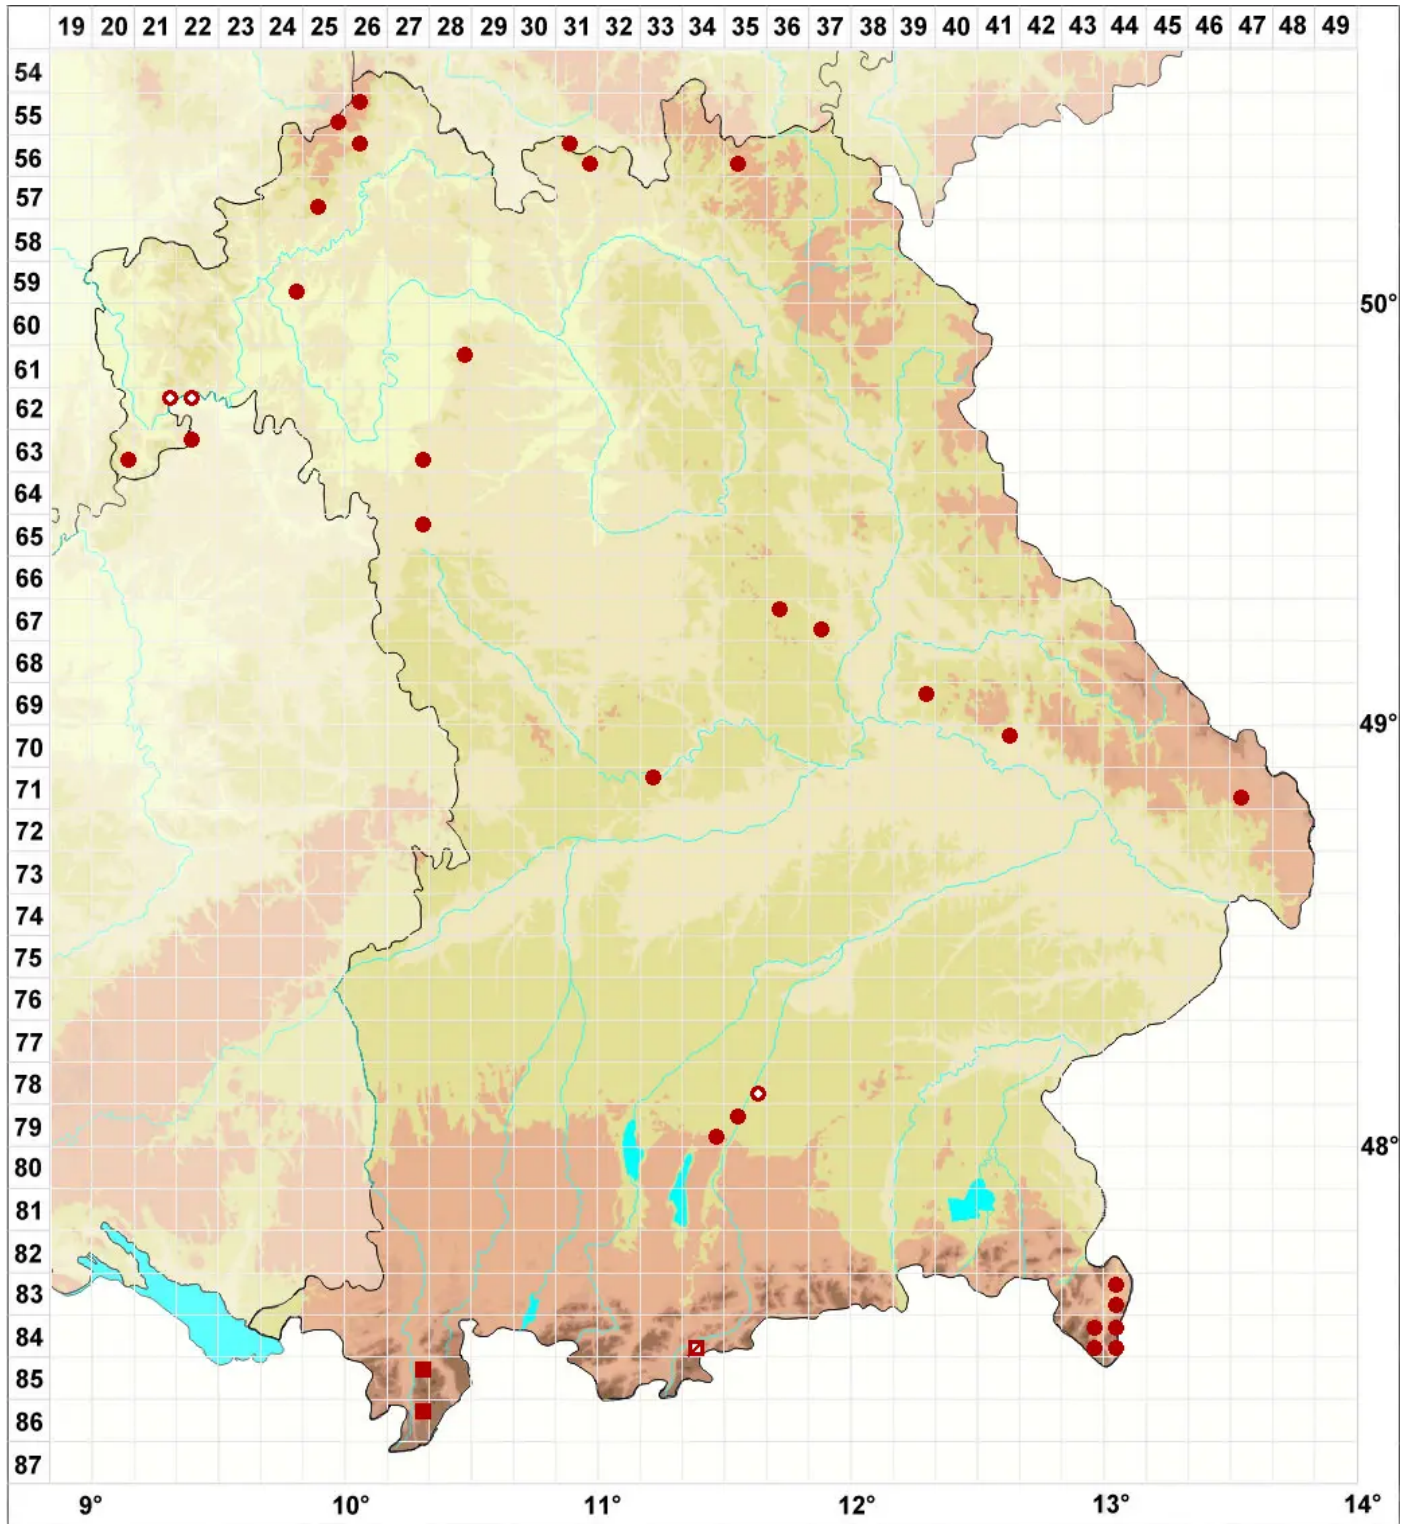

Lecanora allophana (Ach.) Nyl.

Trägerische Kuchenflechte

Legende:

- Symbole:**
- Ausgefülltes Symbol:
Zeitraum von 1980 bis heute (Aktuelle Angabe)
 - Leeres Symbol:
Zeitraum vor 1980 (Altangabe)
 - Quadrat: Herbarbeleg