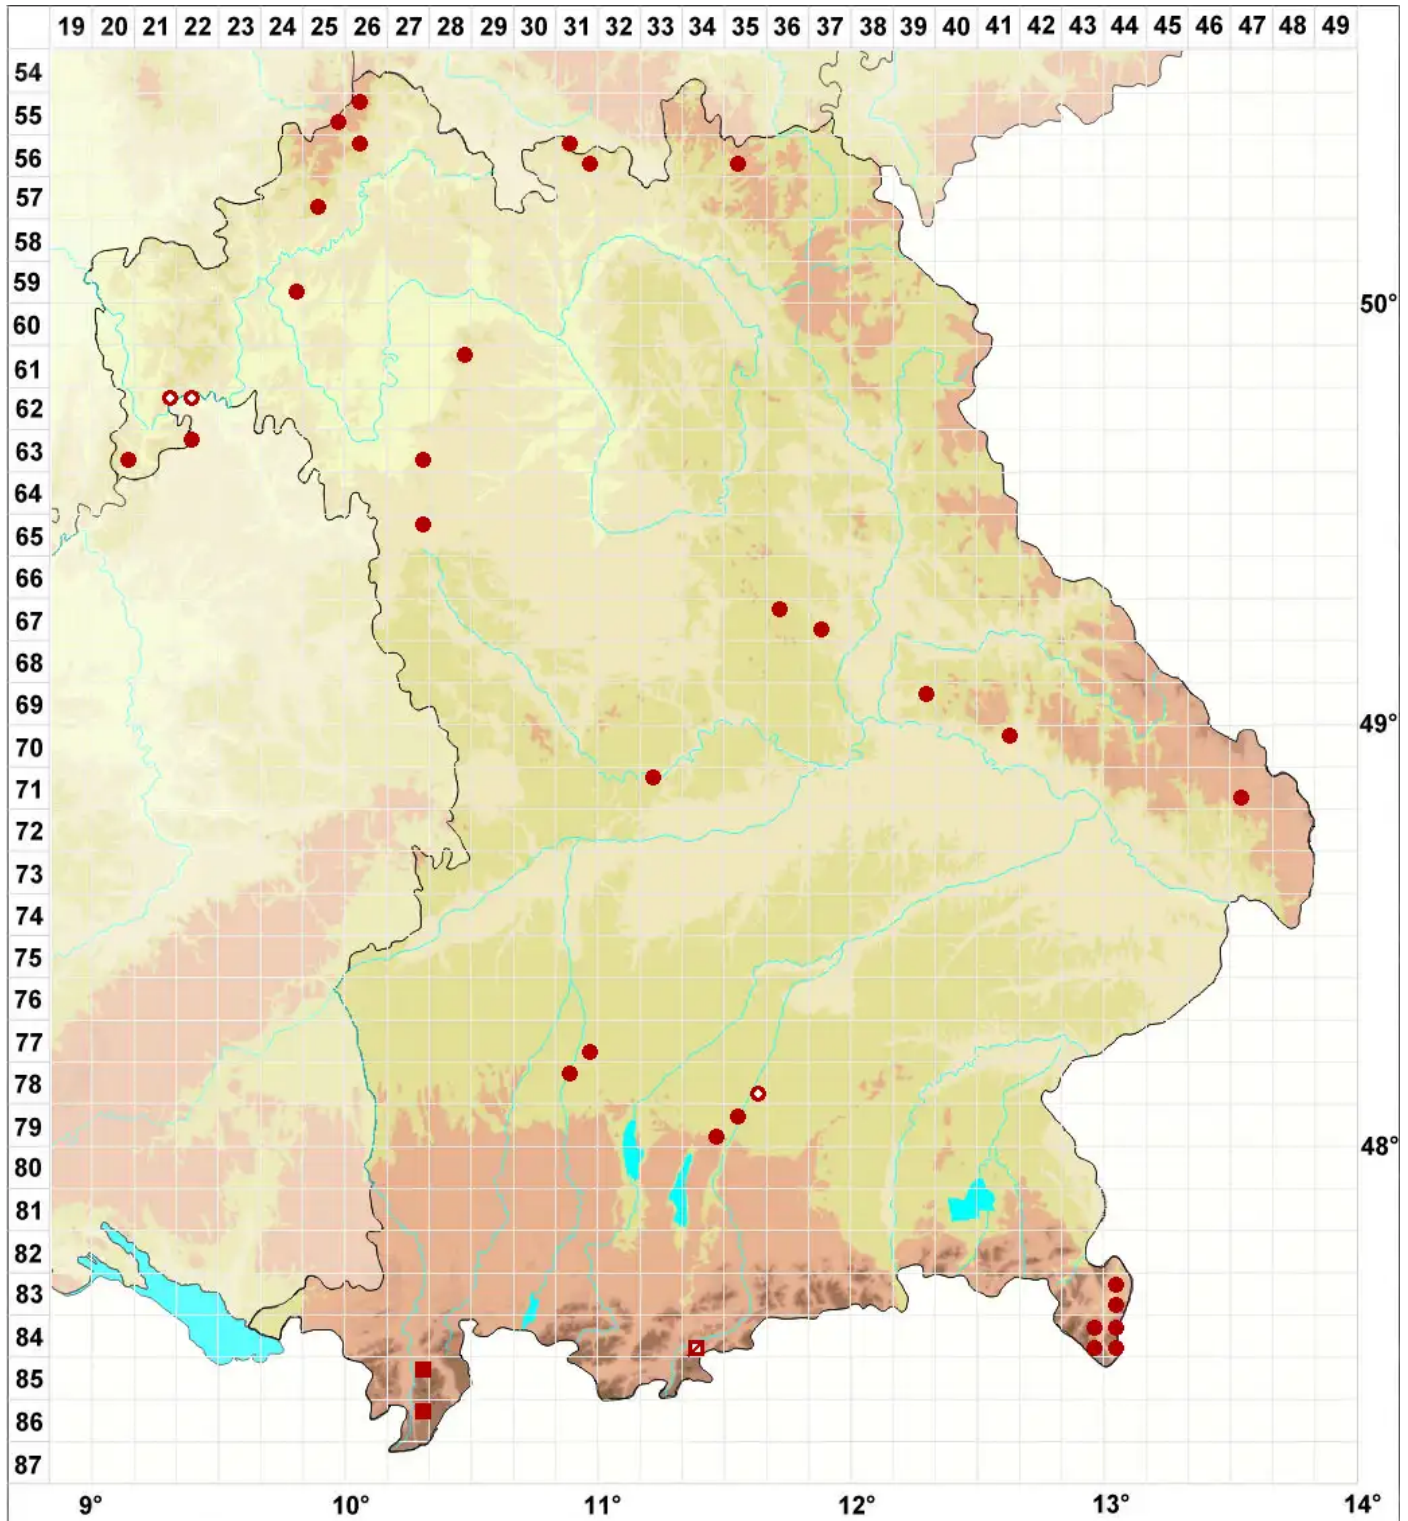

# Lecanora allophana (Ach.) Nyl.

## Trägerische Kuchenflechte

Legende:

**Symbole:**

Ausgefülltes Symbol:  
Zeitraum von 1980 bis heute (Aktuelle Angabe)

Leeres Symbol:  
Zeitraum vor 1980 (Altangabe)

Quadrat: Herbarbeleg