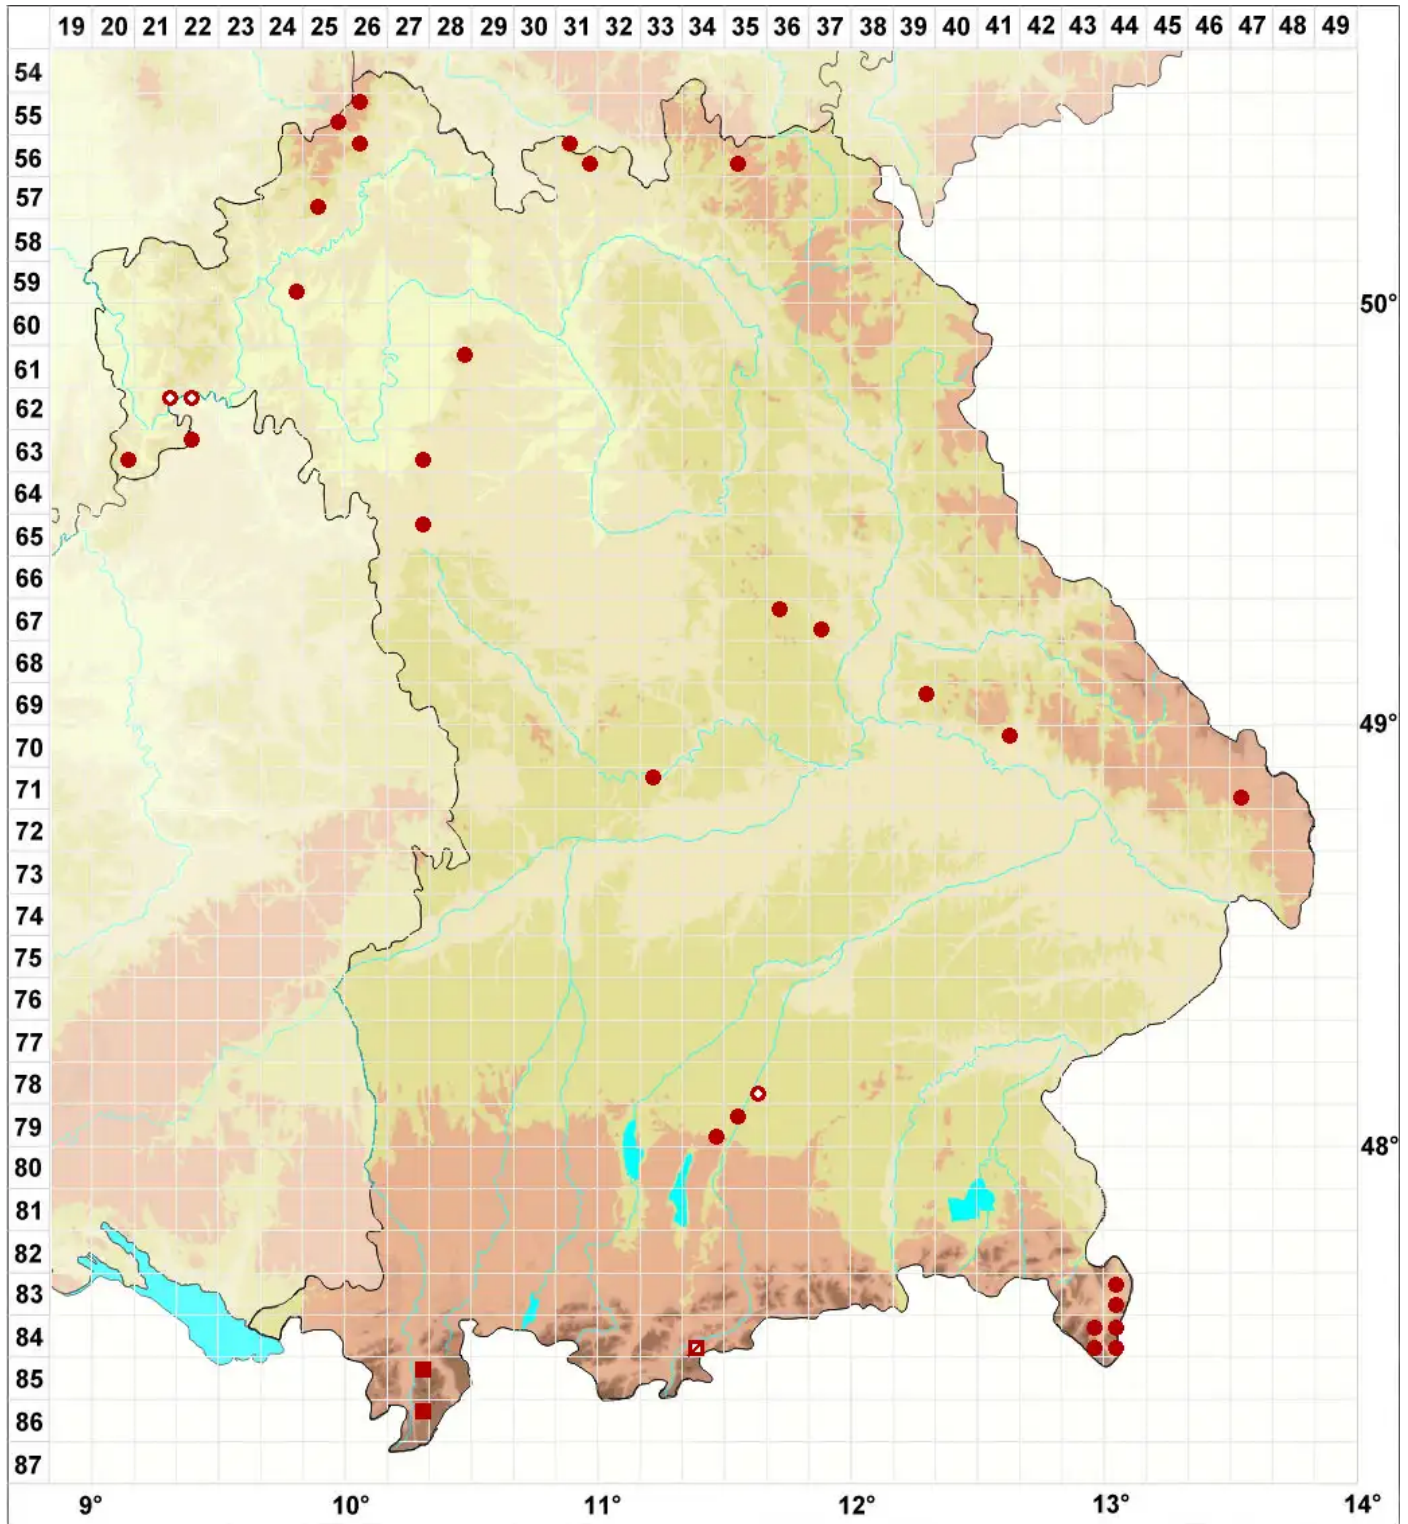

# Lecanora allophana (Ach.) Nyl.

Trägerische Kuchenflechte

Legende:

- Symbole:**  
Ausgefülltes Symbol:  
Zeitraum von 1980 bis heute (Aktuelle Angabe)  
Leeres Symbol:  
Zeitraum vor 1980 (Altangabe)  
Quadrat: Herbarbeleg