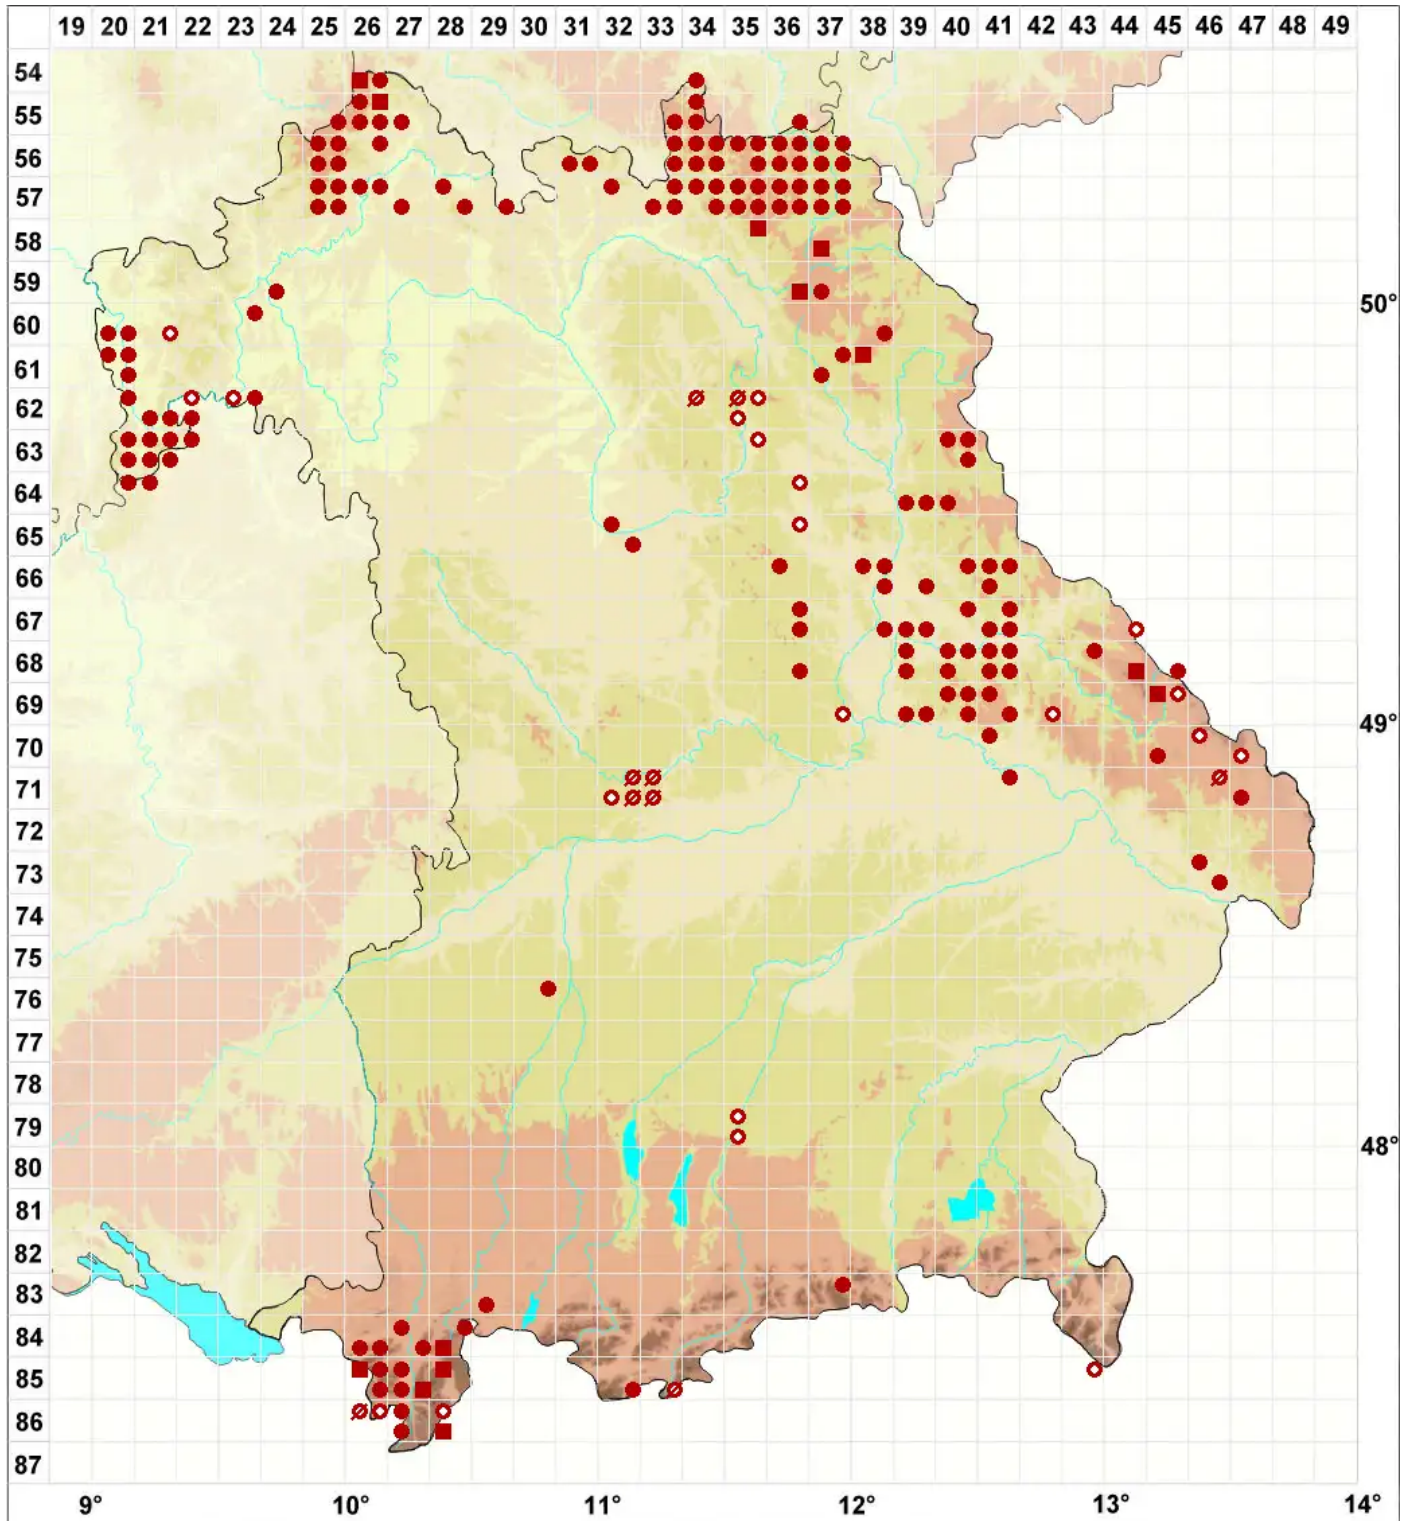

Lecanora polytropa (Ehrh. ex Hoffm.) Rabenh.

Vielgestaltige Kuchenflechte

Legende:

- Symbole:**
Ausgefülltes Symbol:
Zeitraum von 1980 bis heute (Aktuelle Angabe)
Leeres Symbol:
Zeitraum vor 1980 (Altangabe)
Quadrat: Herbarbeleg