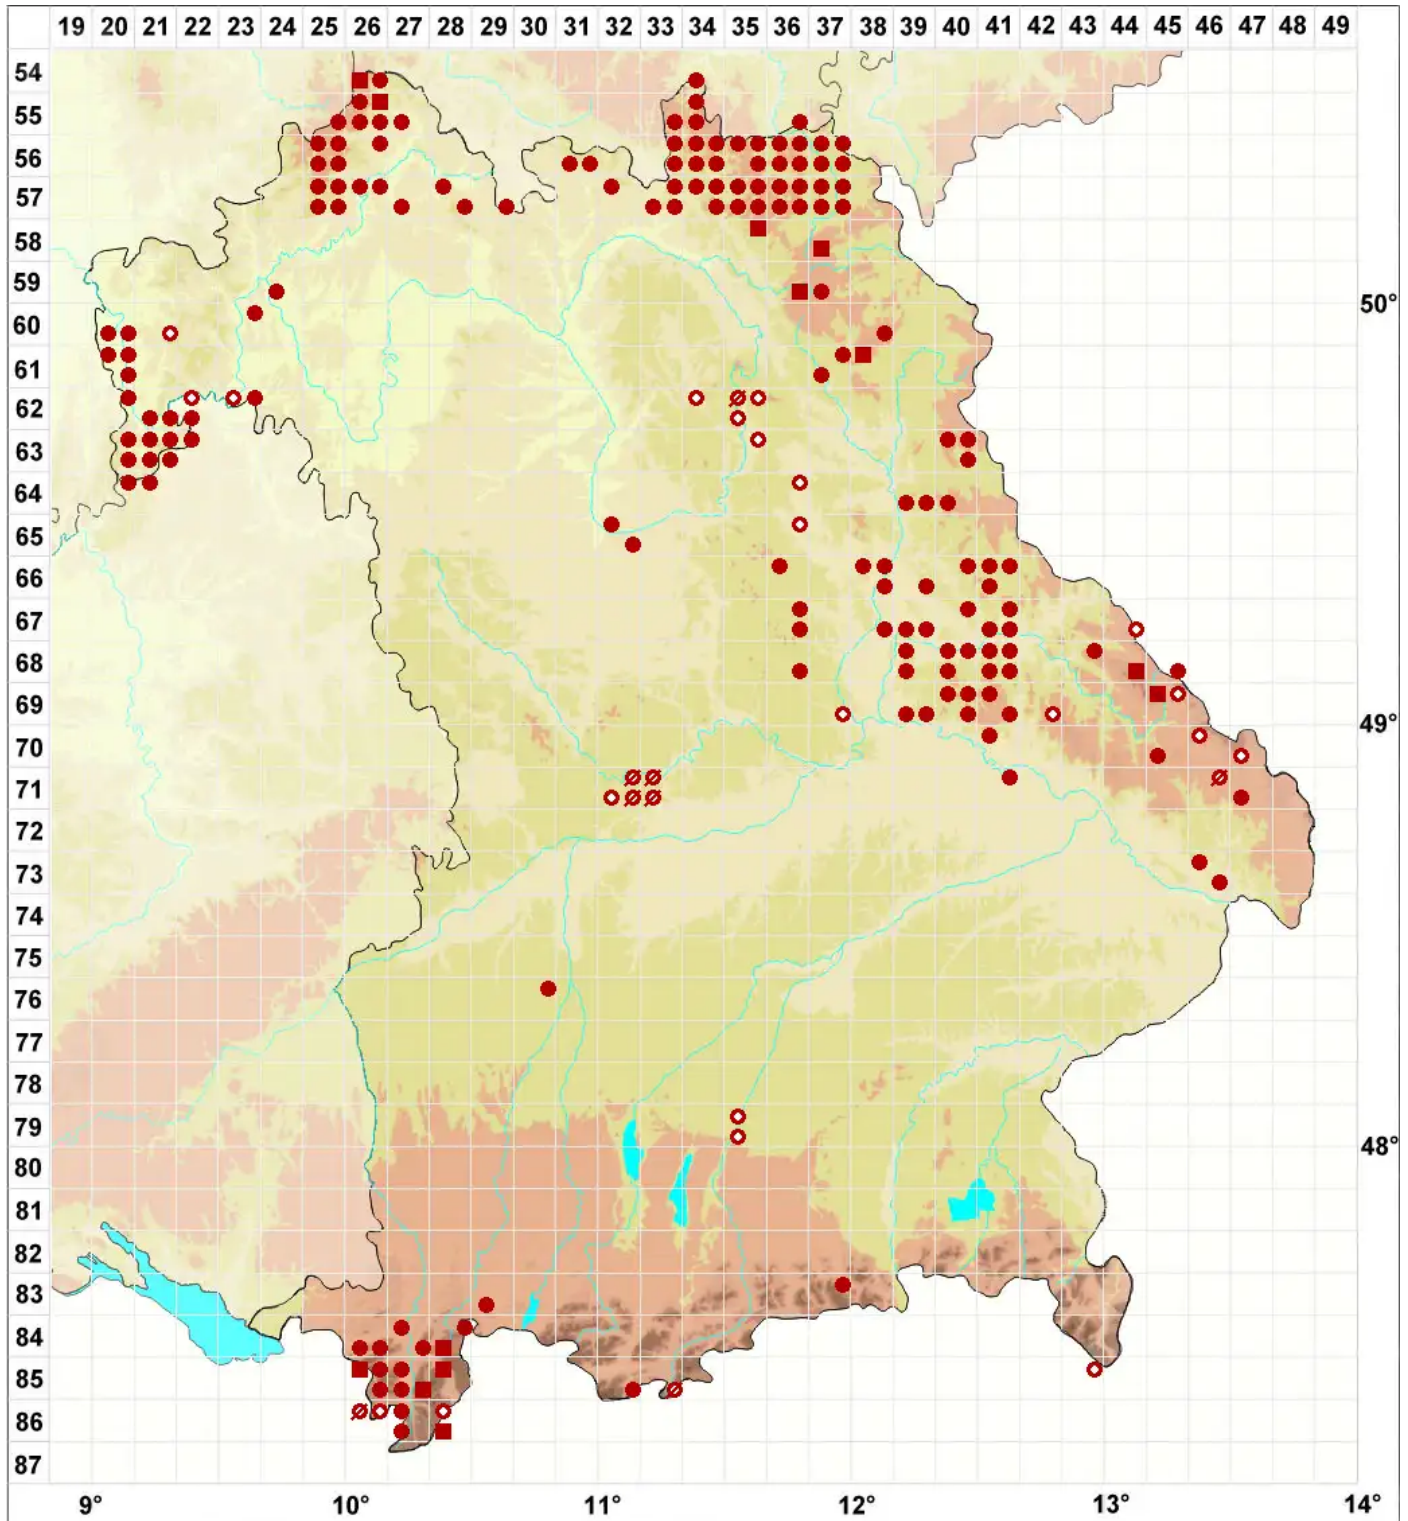

# Lecanora polytropa (Ehrh. ex Hoffm.) Rabenh.

Vielgestaltige Kuchenflechte

Legende:

- Symbole:**  
Ausgefülltes Symbol:  
Zeitraum von 1980 bis heute (Aktuelle Angabe)  
Leeres Symbol:  
Zeitraum vor 1980 (Altangabe)  
Quadrat: Herbarbeleg