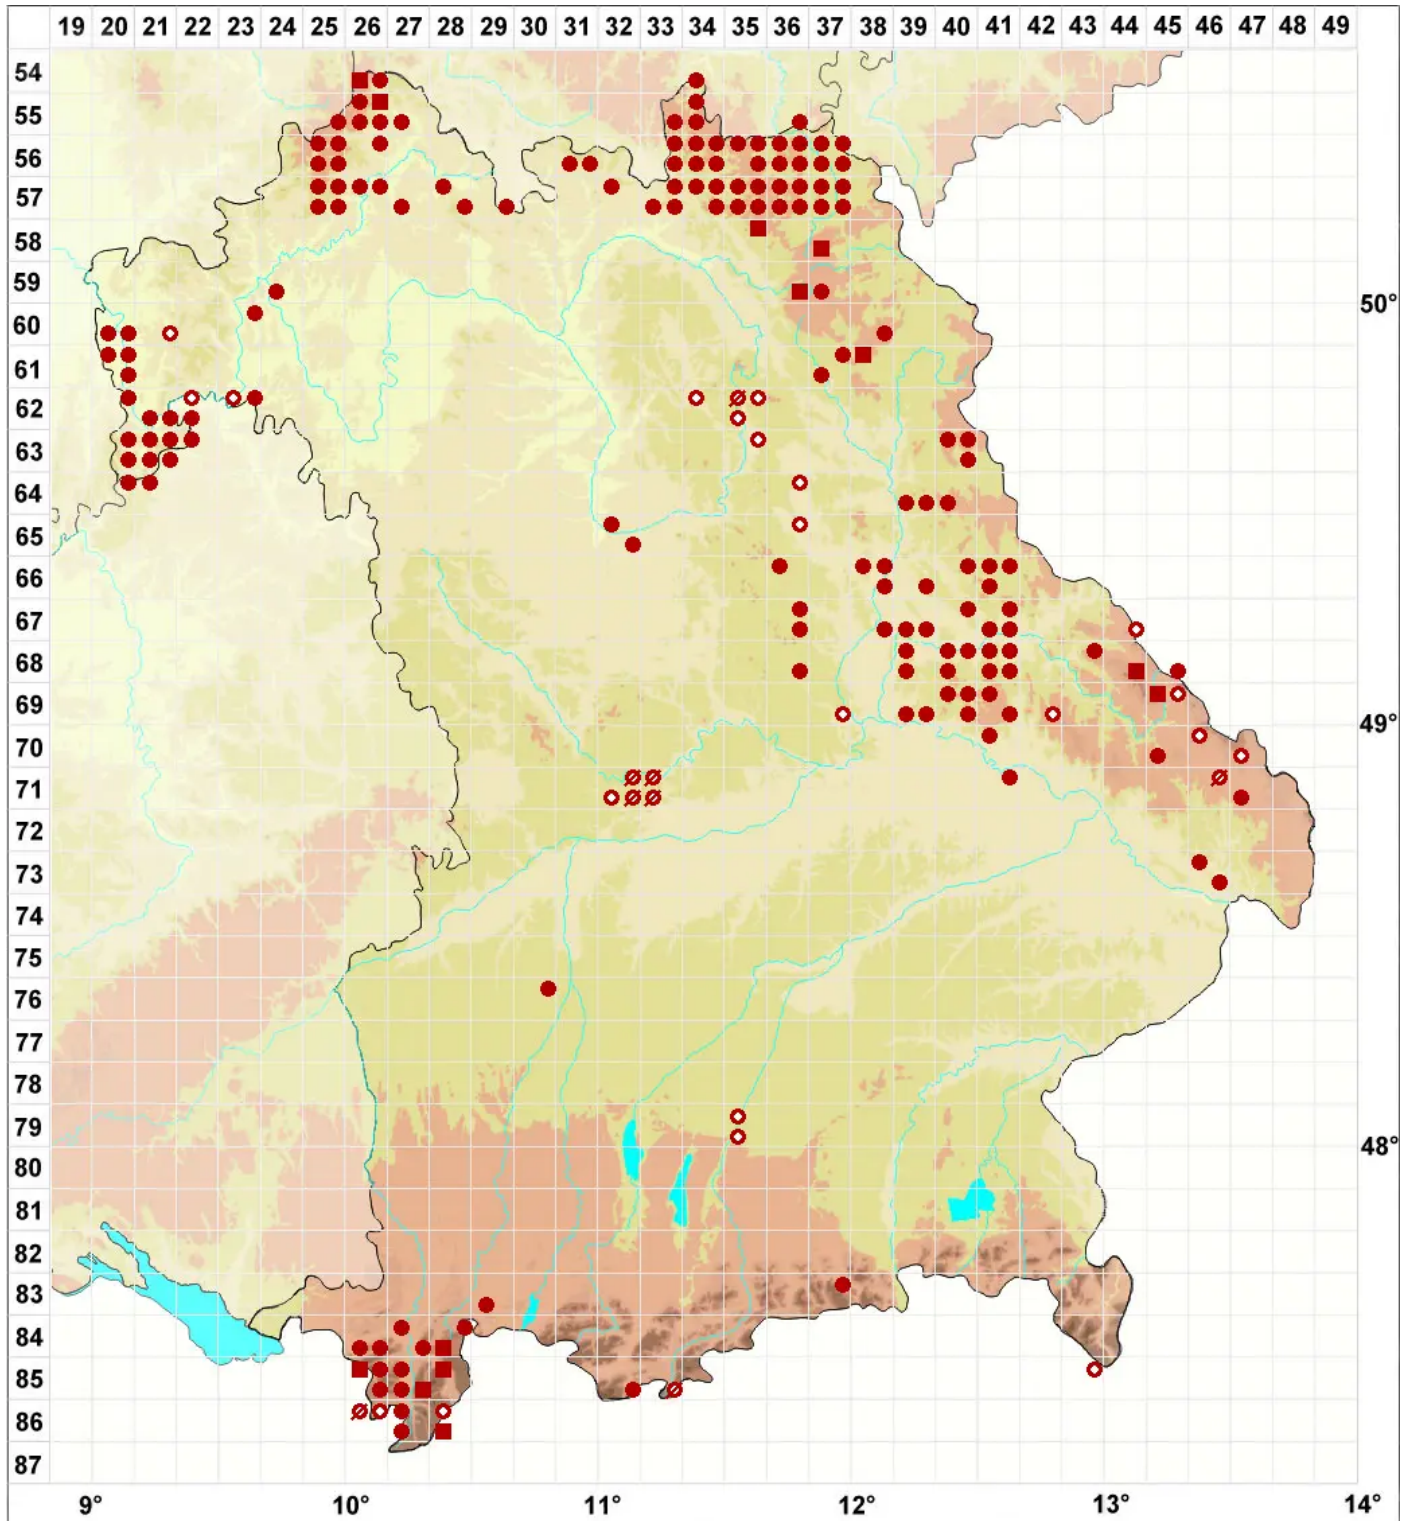

# Lecanora polytropa (Ehrh. ex Hoffm.) Rabenh.

Vielgestaltige Kuchenflechte

Legende:

**Symbole:**

Ausgefülltes Symbol:  
Zeitraum von 1980 bis heute (Aktuelle Angabe)

Leeres Symbol:  
Zeitraum vor 1980 (Altangabe)

Quadrat: Herbarbeleg