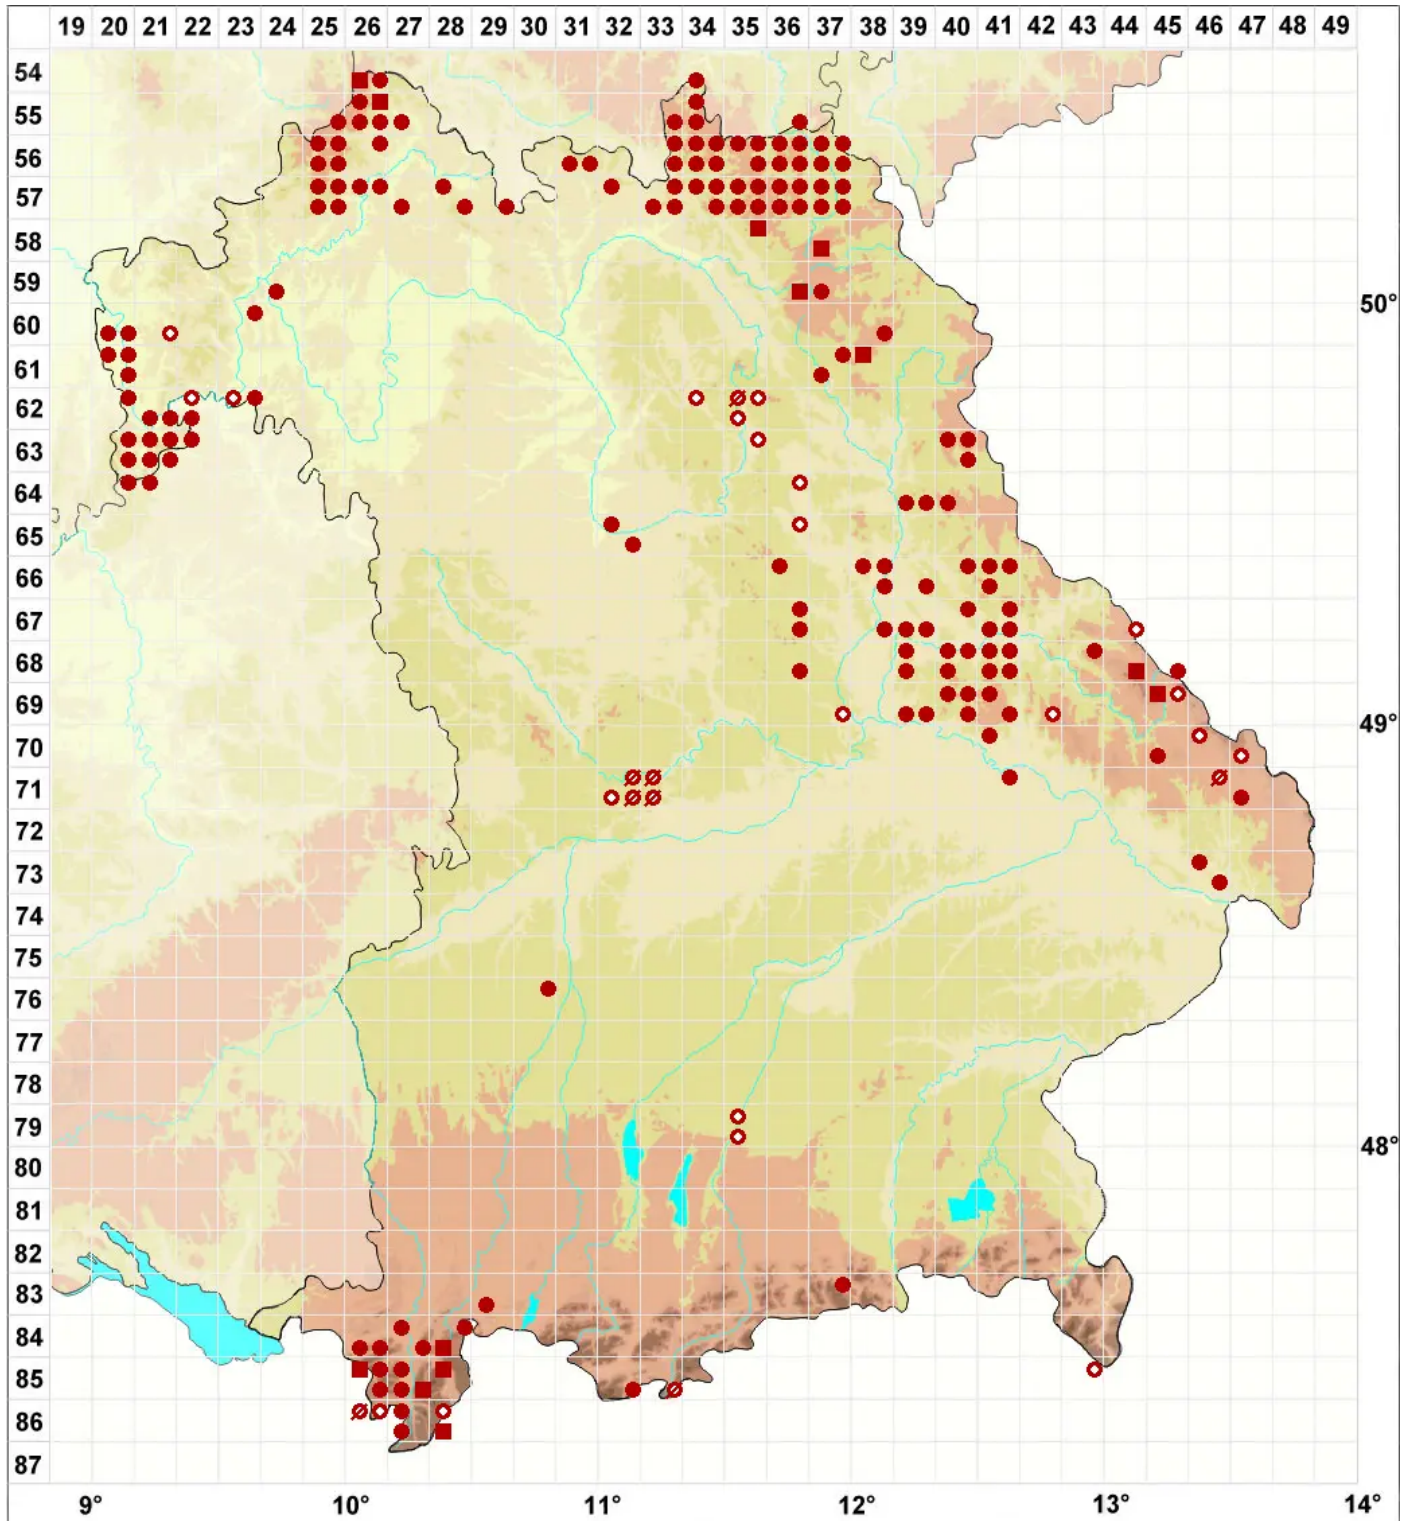

Lecanora polytropa (Ehrh. ex Hoffm.) Rabenh.

Vielgestaltige Kuchenflechte

Legende:

- Symbole:**
- Ausgefülltes Symbol:
Zeitraum von 1980 bis heute (Aktuelle Angabe)
 - Leeres Symbol:
Zeitraum vor 1980 (Altangabe)
 - Quadrat: Herbarbeleg