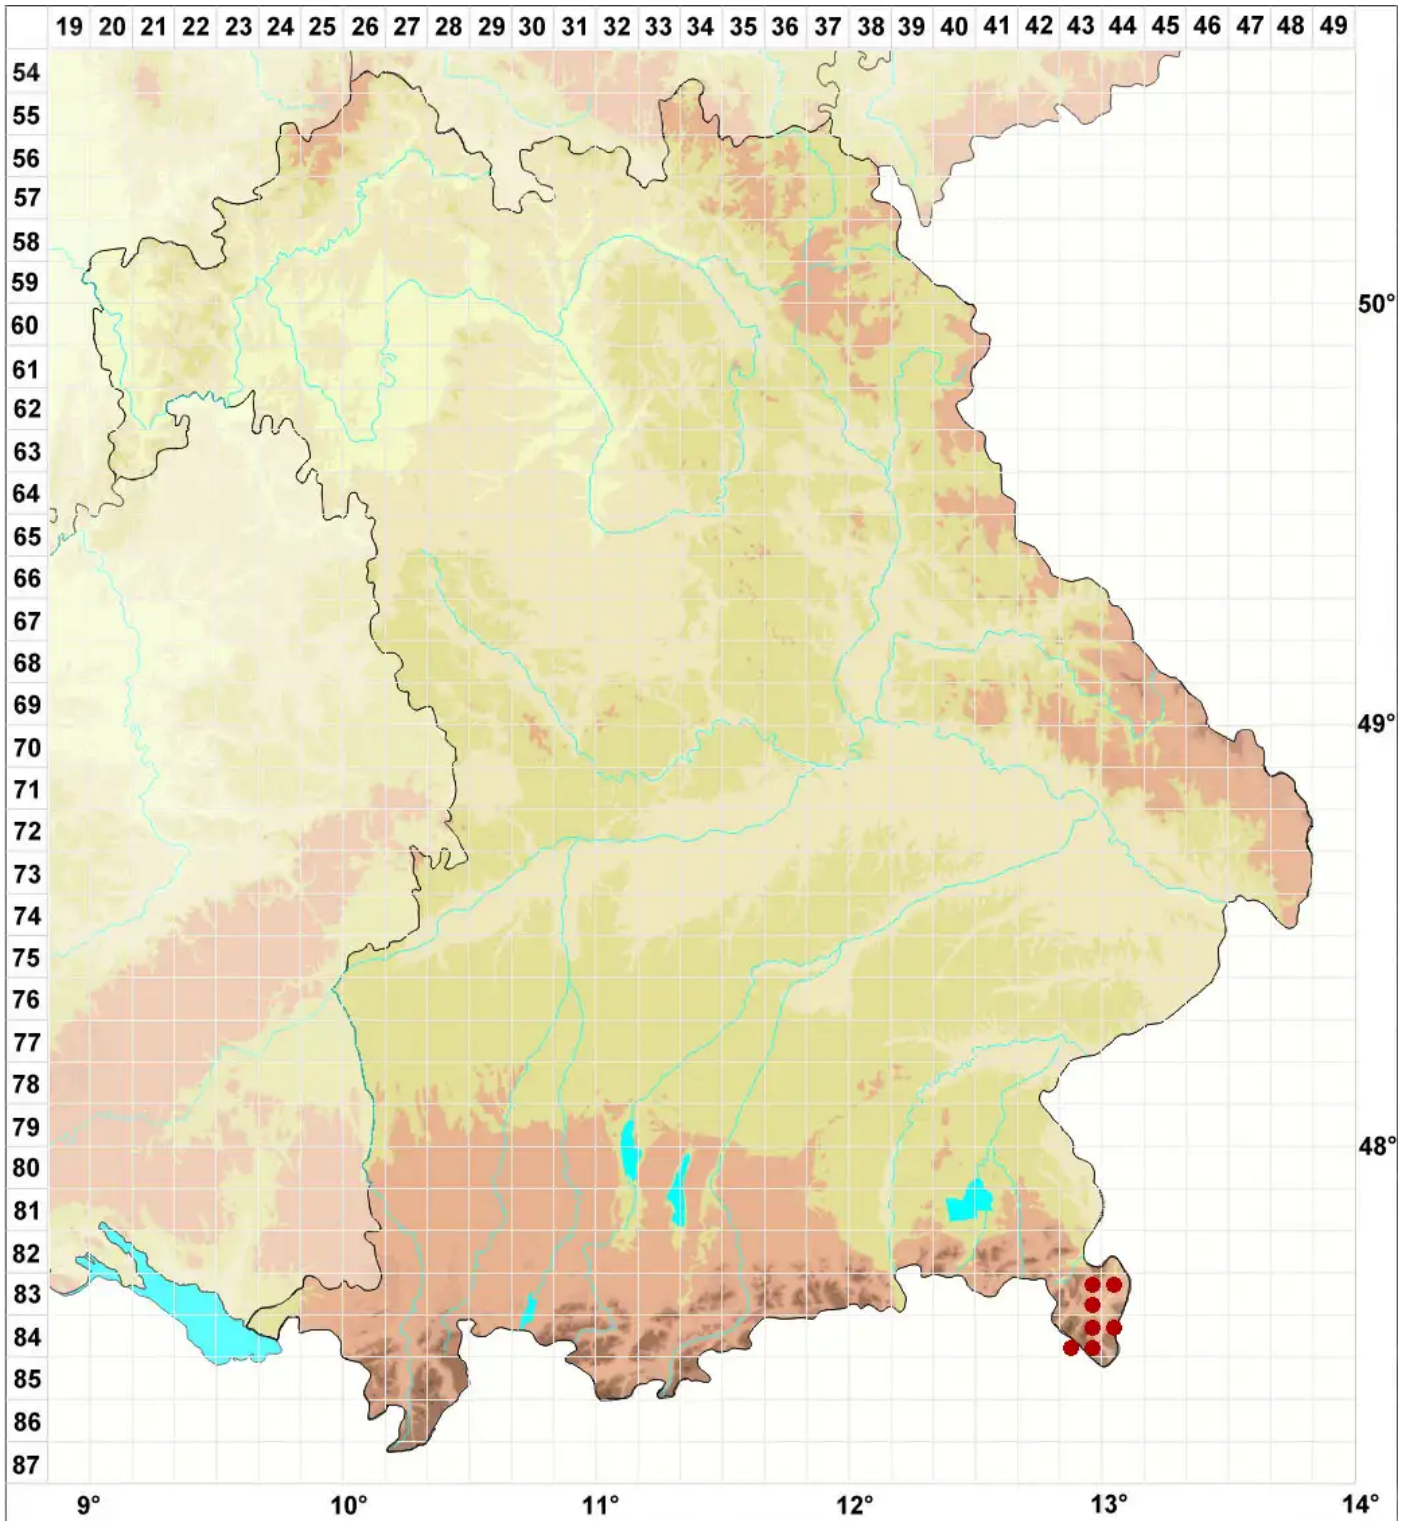

Lecanora anopta Nyl.

Lagerlose Holz-Kuchenflechte

Legende:

Symbole:

Ausgefülltes Symbol:
Zeitraum von 1980 bis heute (Aktuelle Angabe)

Leeres Symbol:
Zeitraum vor 1980 (Altangabe)

Quadrat: Herbarbeleg