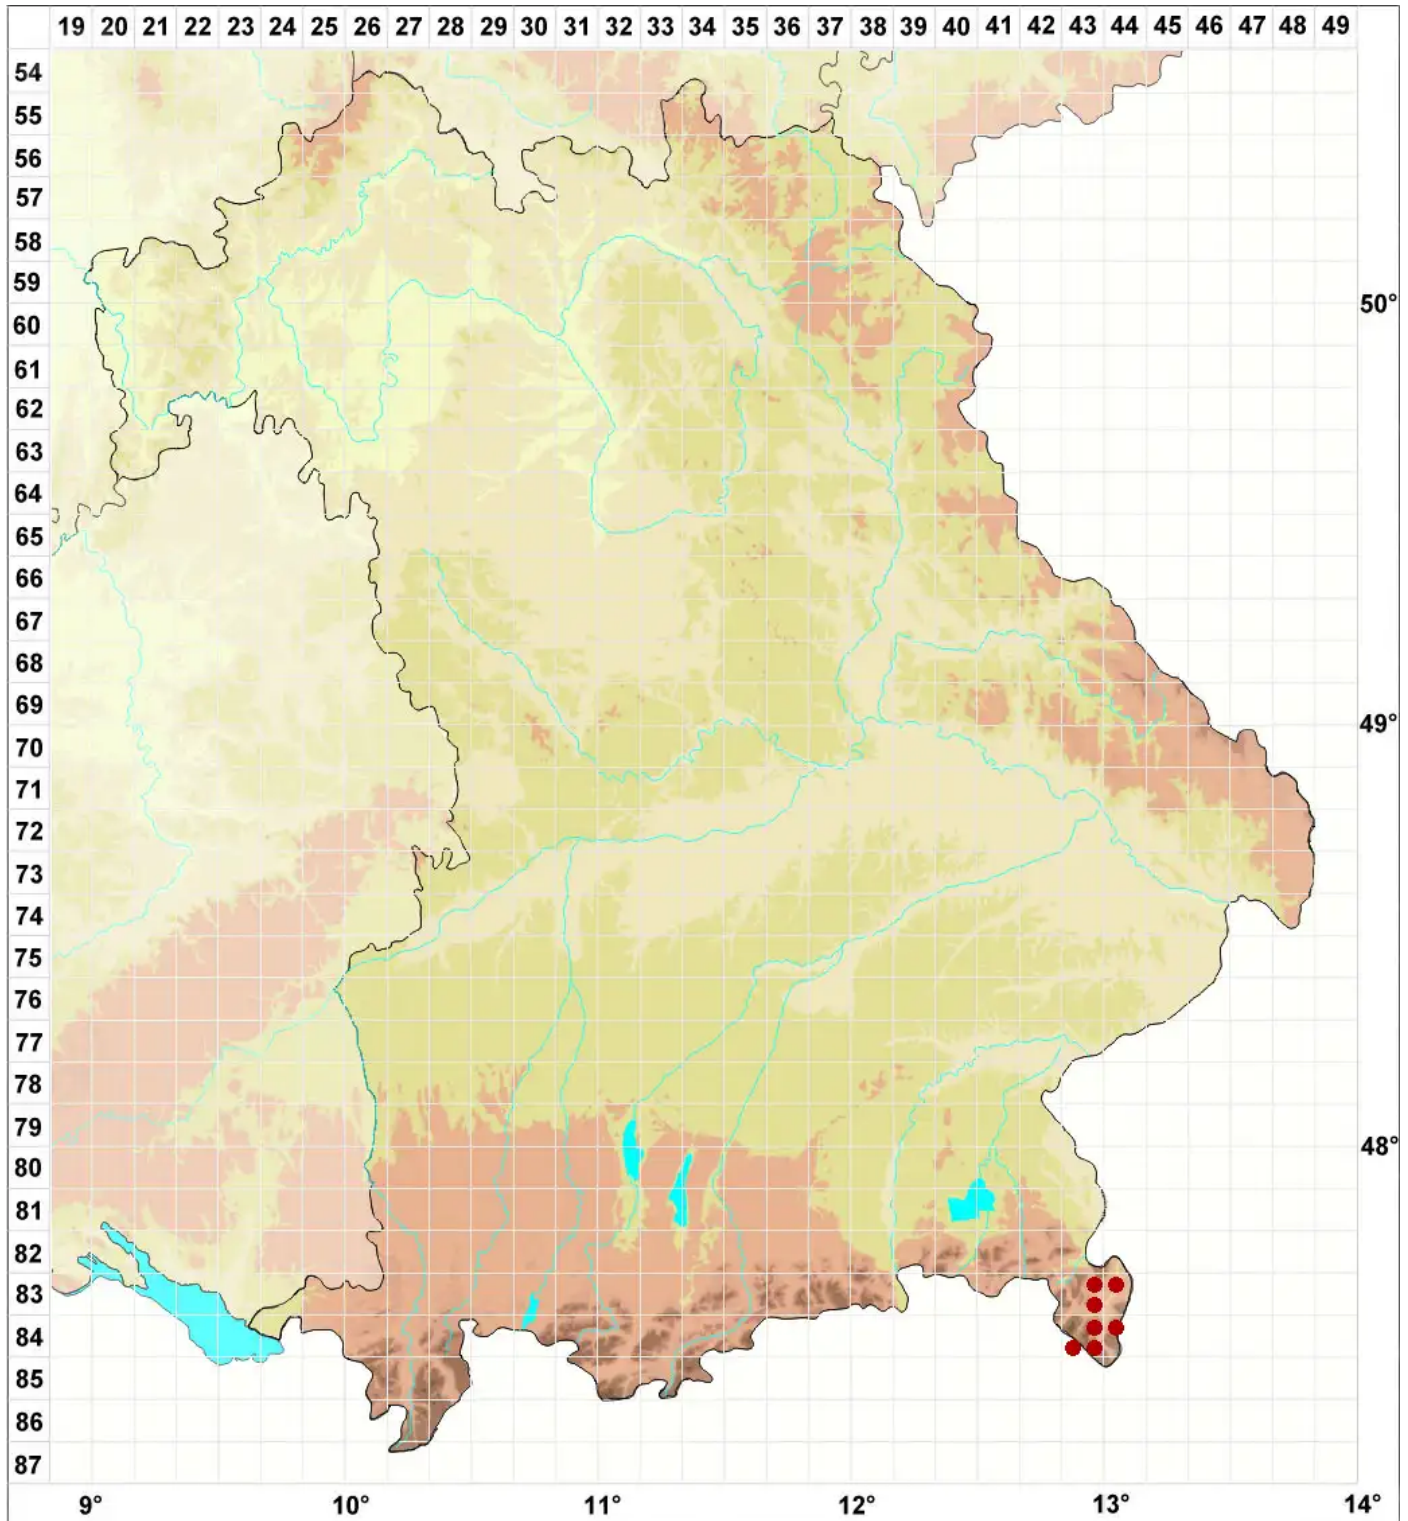

Lecanora anopta Nyl.

Lagerlose Holz-Kuchenflechte

Legende:

Symbole:

Ausgefülltes Symbol:
Zeitraum von 1980 bis heute (Aktuelle Angabe)

Leeres Symbol:
Zeitraum vor 1980 (Altangabe)

Quadrat: Herbarbeleg