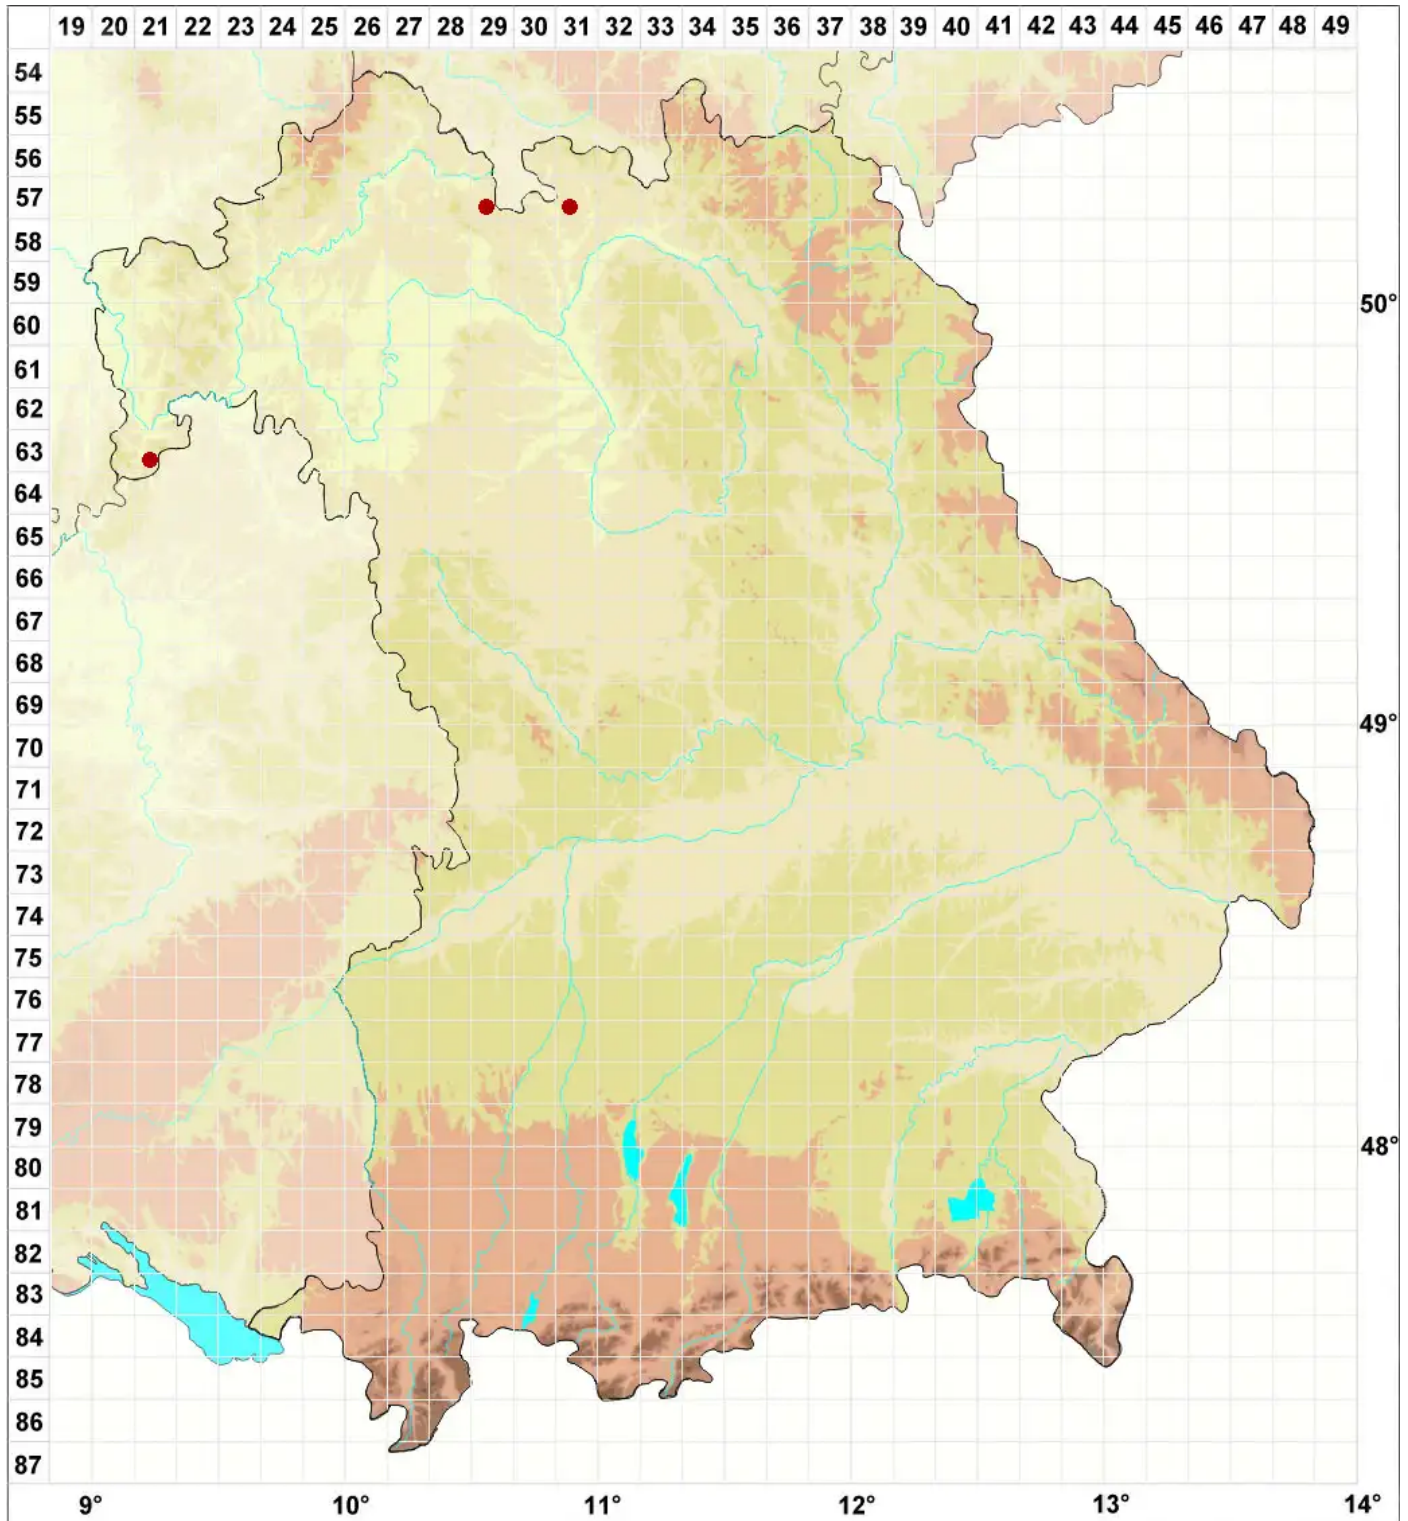

# Lecanora antiqua J. R. Laundon

## Backstein-Kuchenflechte

Legende:

- Symbole:**  
Ausgefülltes Symbol:  
Zeitraum von 1980 bis heute (Aktuelle Angabe)  
Leeres Symbol:  
Zeitraum vor 1980 (Altangabe)  
Quadrat: Herbarbeleg