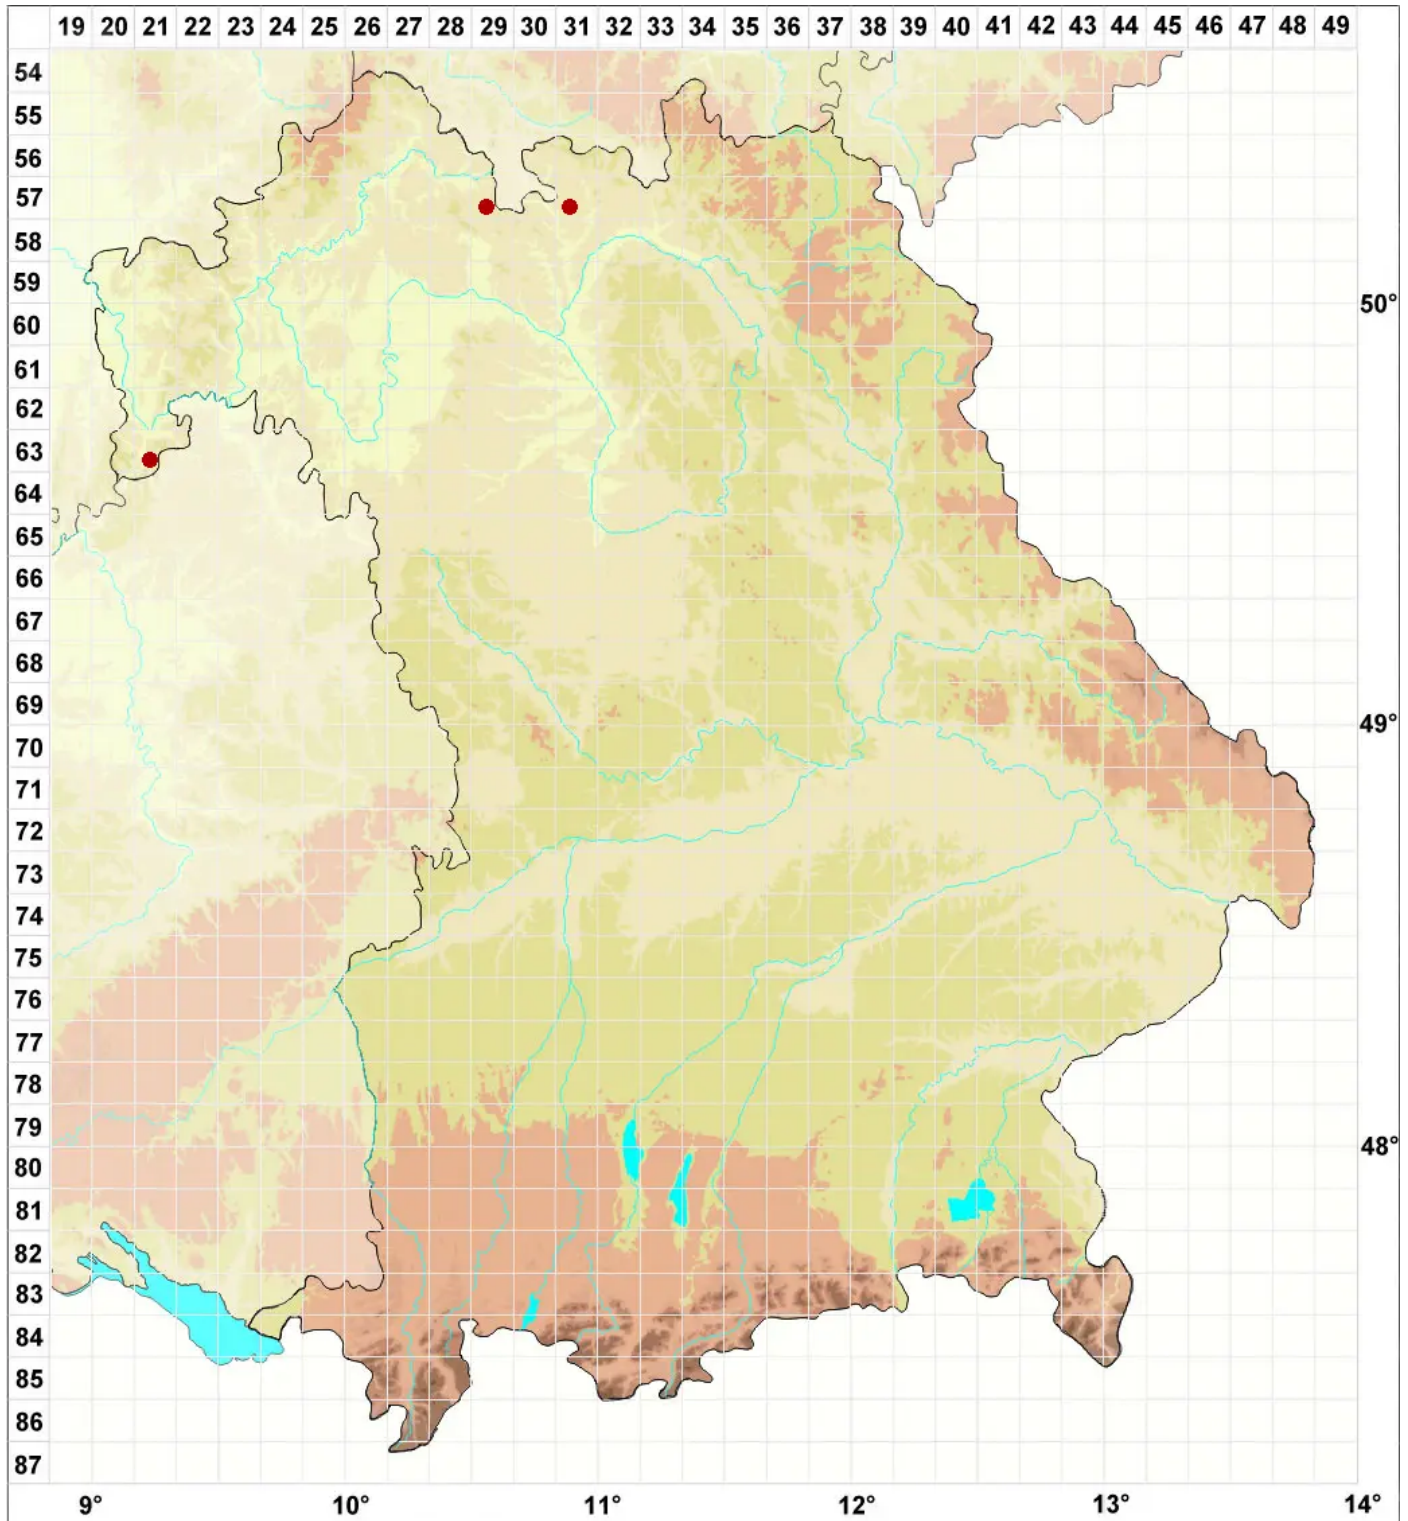

Lecanora antiqua J. R. Laundon

Backstein-Kuchenflechte

Legende:

- Symbole:**
Ausgefülltes Symbol:
Zeitraum von 1980 bis heute (Aktuelle Angabe)
Leeres Symbol:
Zeitraum vor 1980 (Altangabe)
Quadrat: Herbarbeleg