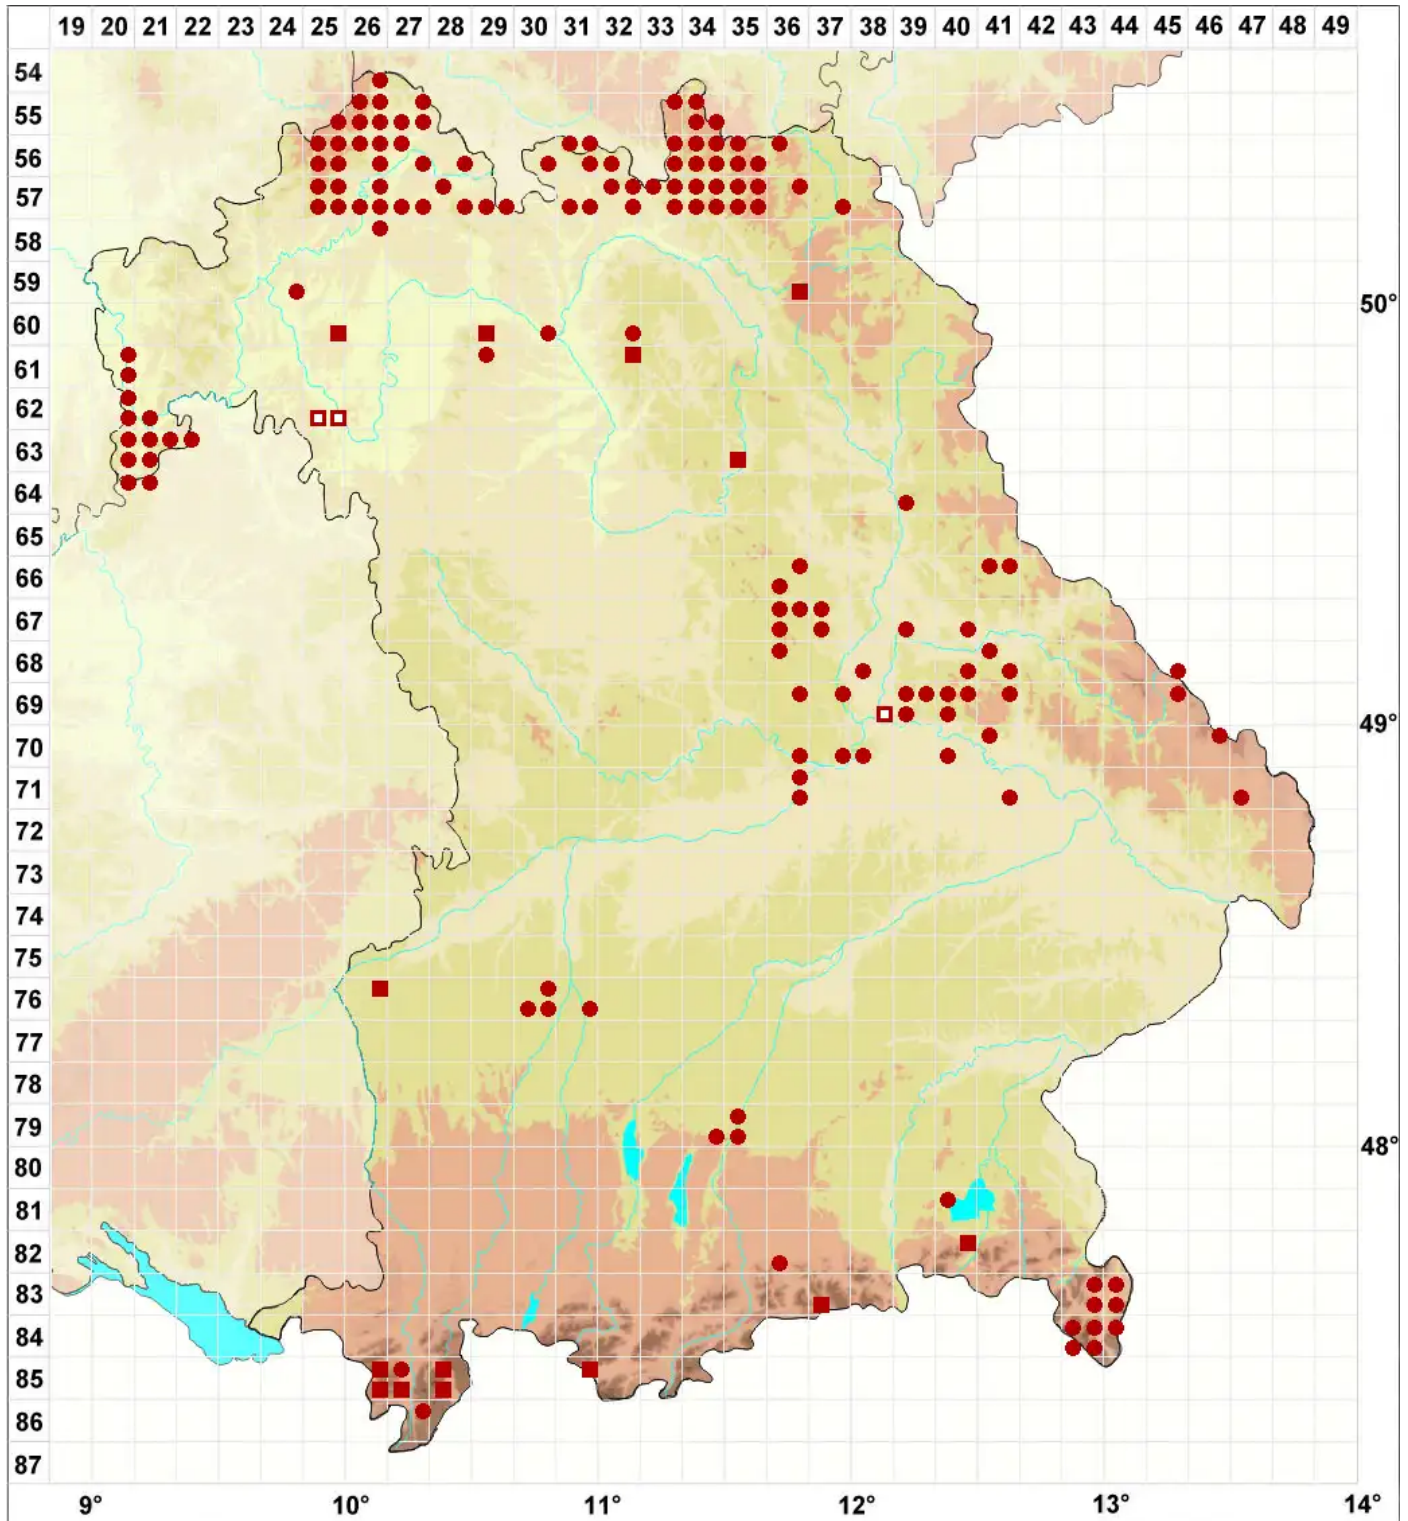

Lecanora argentata (Ach.) Malme

Silbrige Kuchenflechte

Legende:

- Symbole:**
- Ausgefülltes Symbol:
Zeitraum von 1980 bis heute (Aktuelle Angabe)
 - Leeres Symbol:
Zeitraum vor 1980 (Altangabe)
 - Quadrat: Herbarbeleg