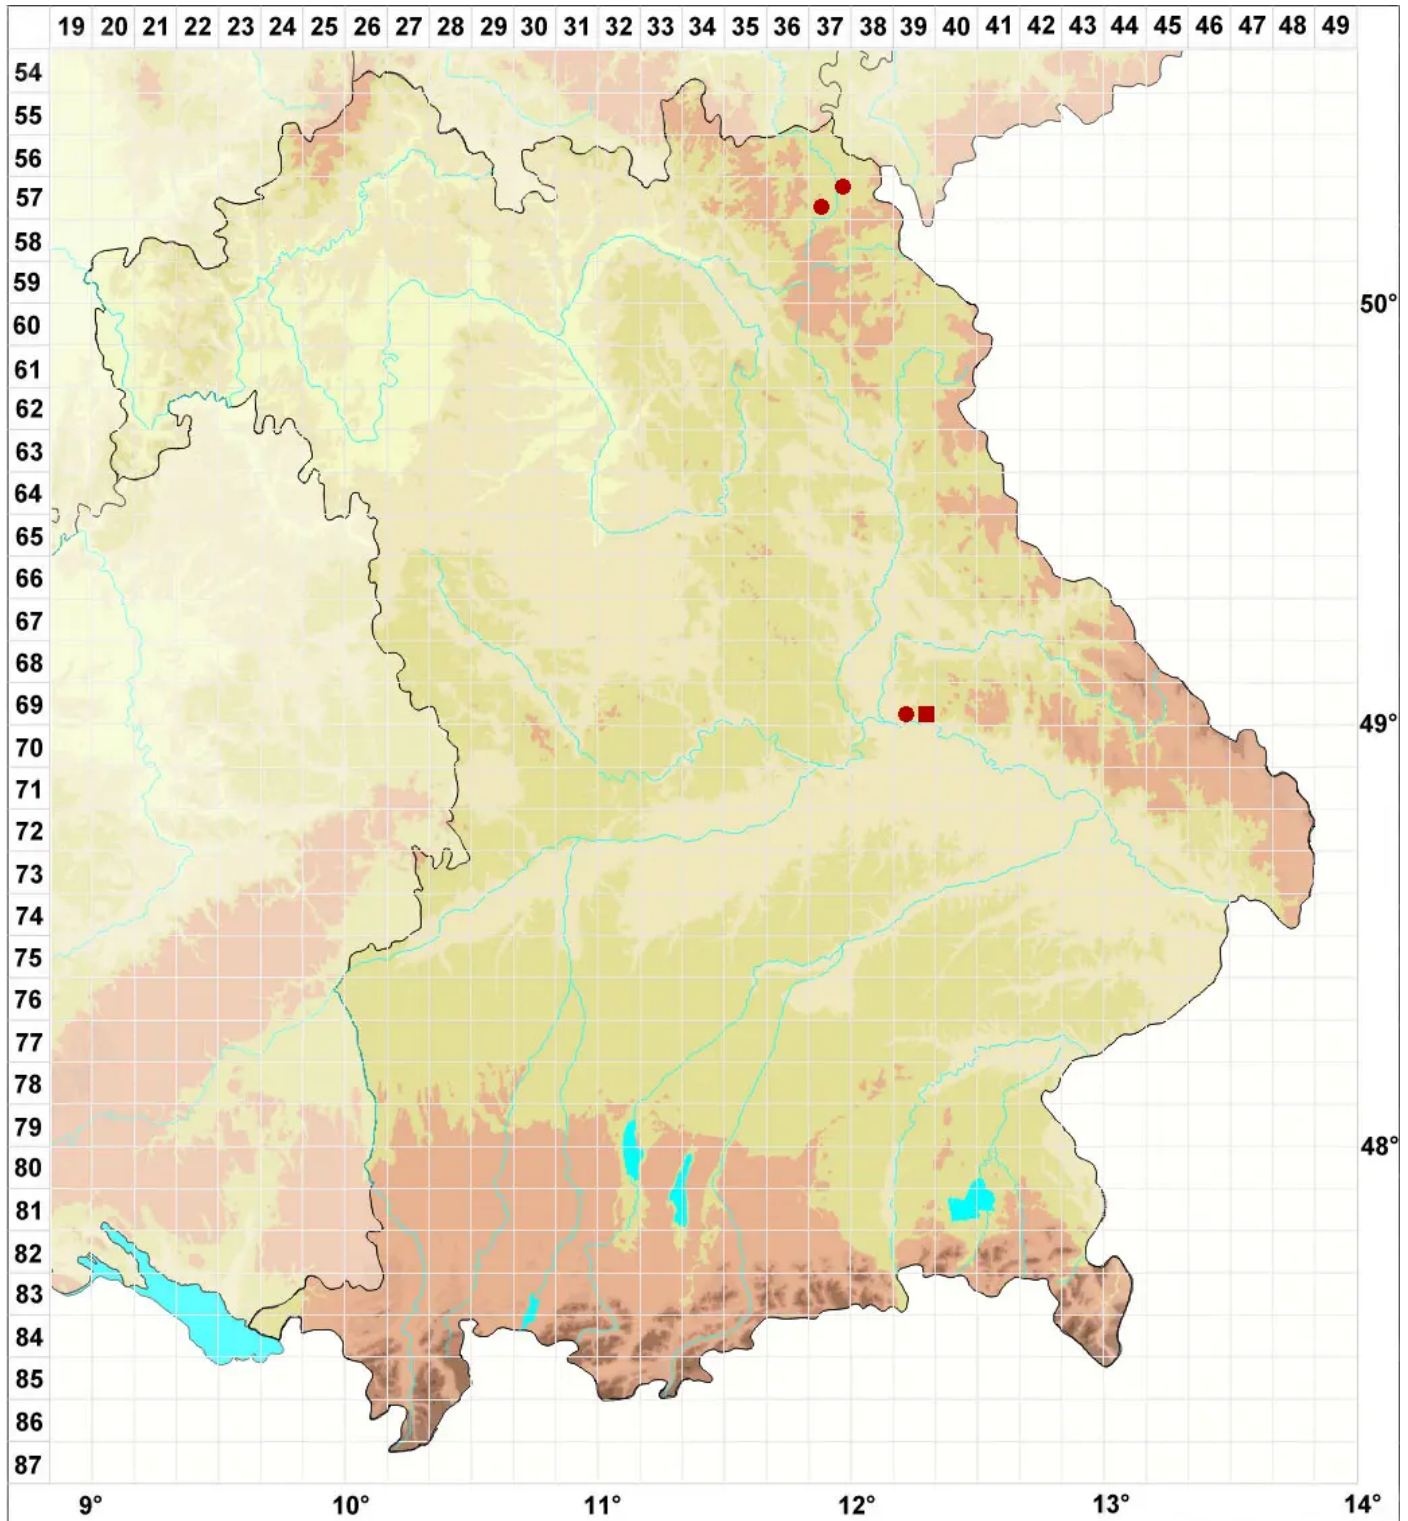

Rinodina aspersa (Borrer) J. R. Laundon

Gesprenkelte Braunsporflechte

Legende:

Symbole:

Ausgefülltes Symbol:
Zeitraum von 1980 bis heute (Aktuelle Angabe)

Leeres Symbol:
Zeitraum vor 1980 (Altangabe)

Quadrat: Herbarbeleg