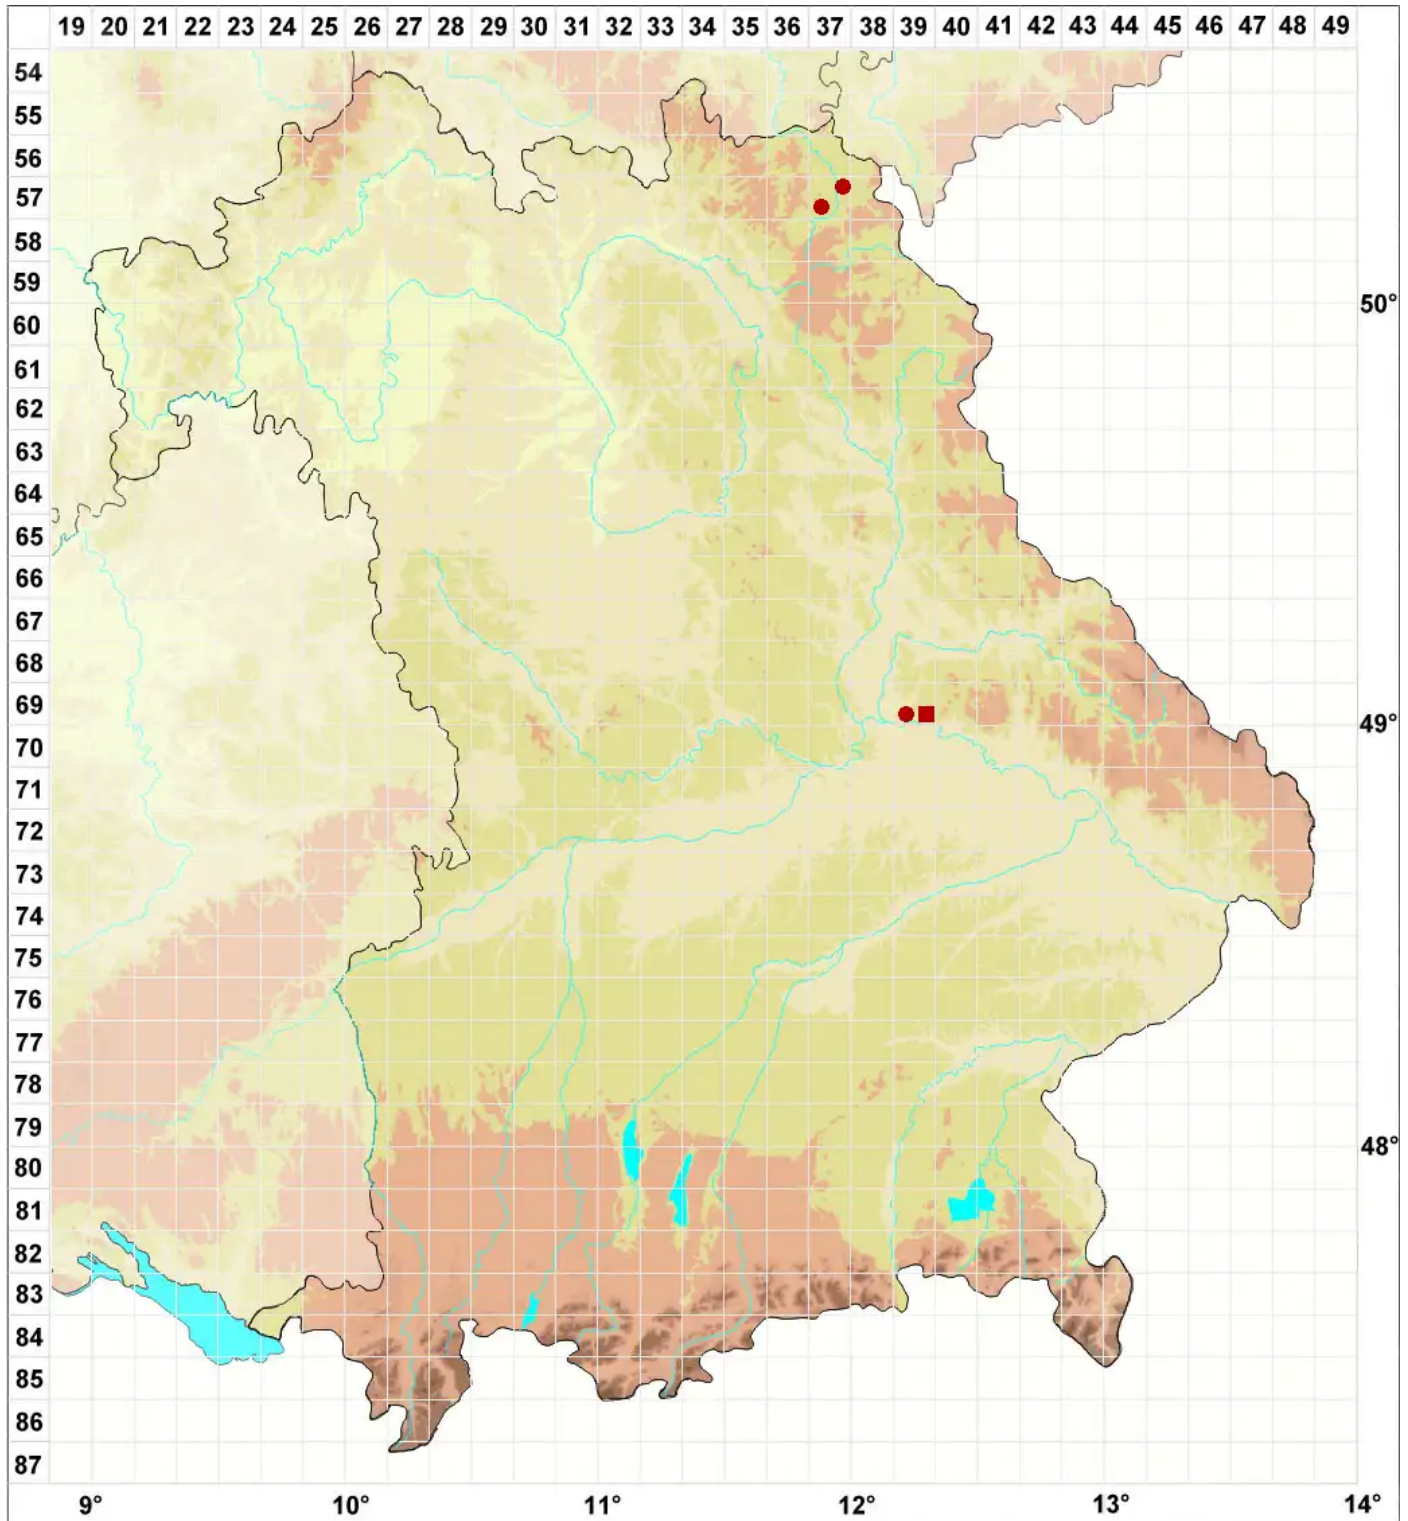

# Rinodina aspersa (Borrer) J. R. Laundon

Gesprenkelte Braunsporflechte

Legende:

**Symbole:**

Ausgefülltes Symbol:  
Zeitraum von 1980 bis heute (Aktuelle Angabe)

Leeres Symbol:  
Zeitraum vor 1980 (Altangabe)

Quadrat: Herbarbeleg