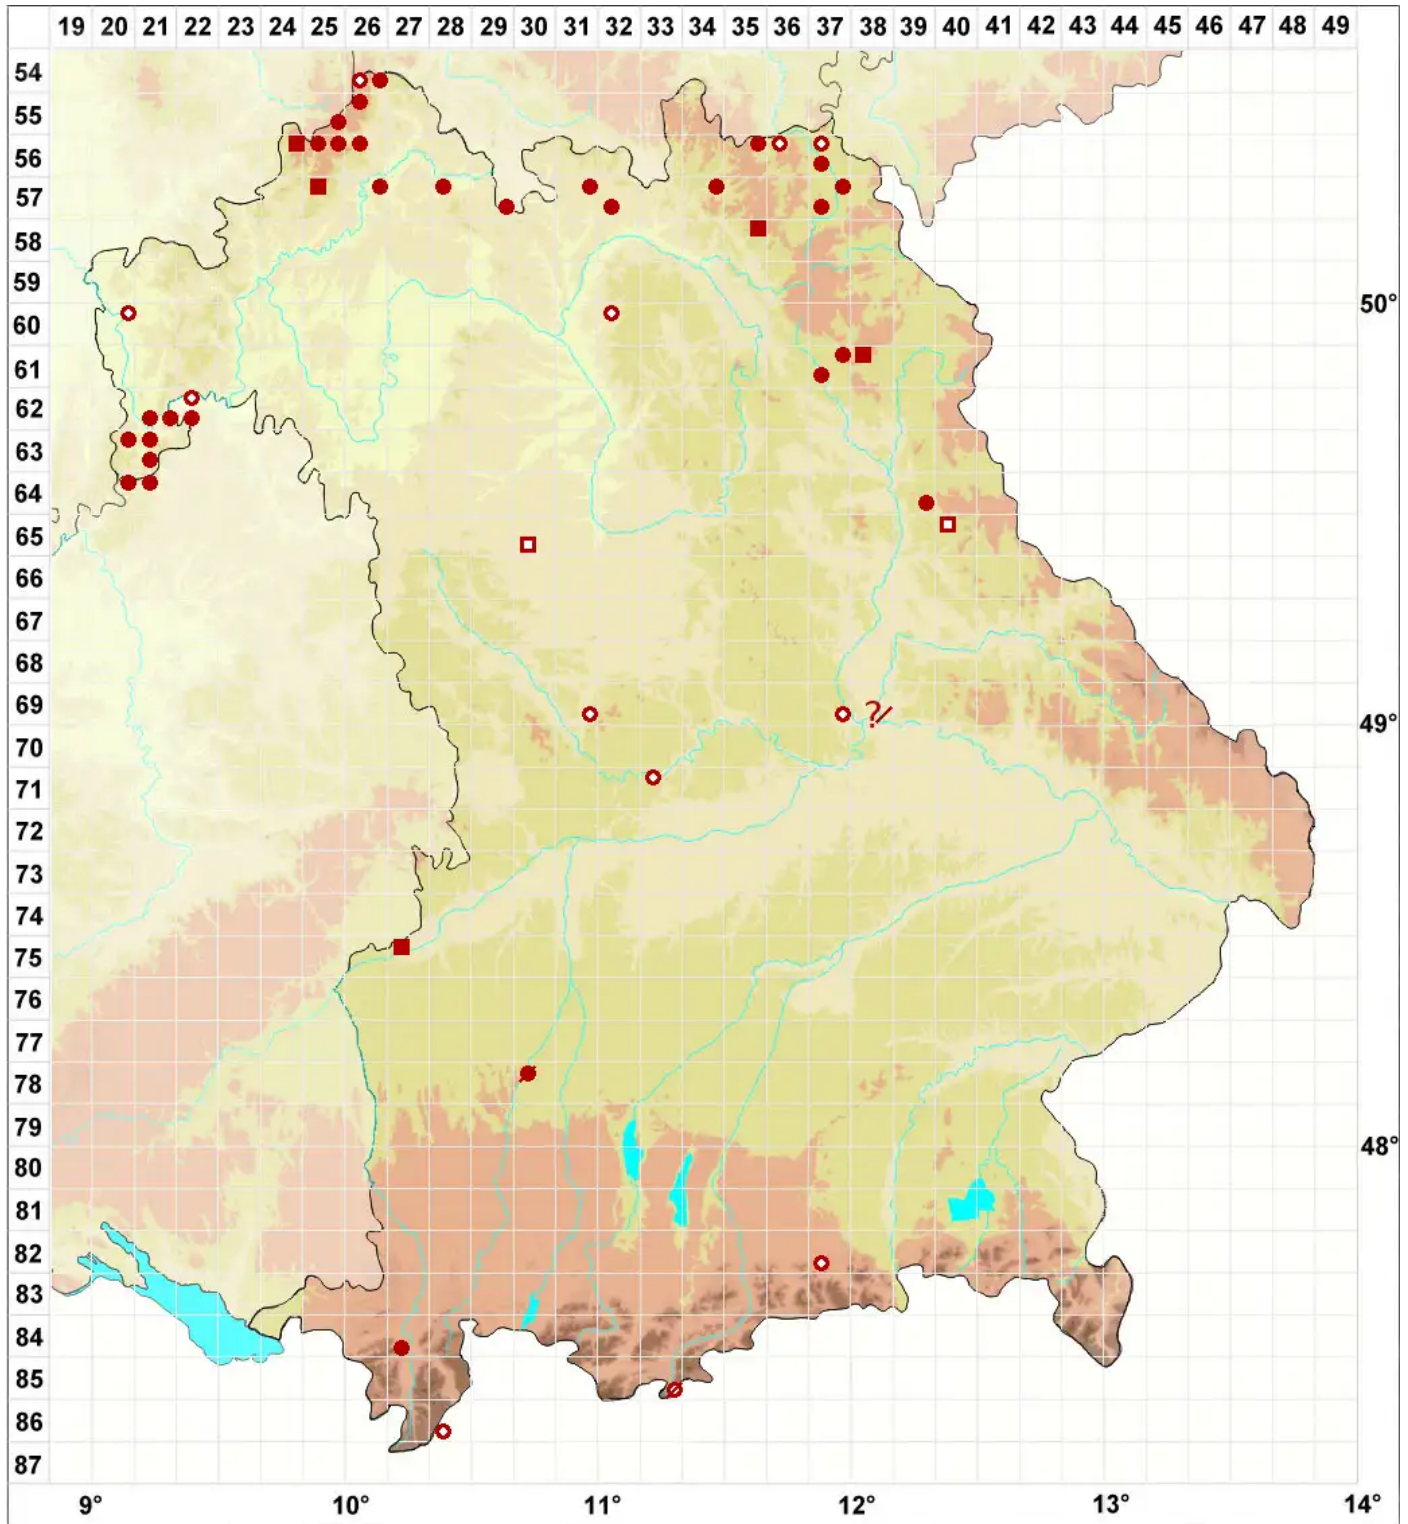

Tephromela atra (Huds.) Hafellner

Legende:

- Symbole:**
- Ausgefülltes Symbol:
Zeitraum von 1980 bis heute (Aktuelle Angabe)
 - Leeres Symbol:
Zeitraum vor 1980 (Altangabe)
 - Quadrat: Herbarbeleg