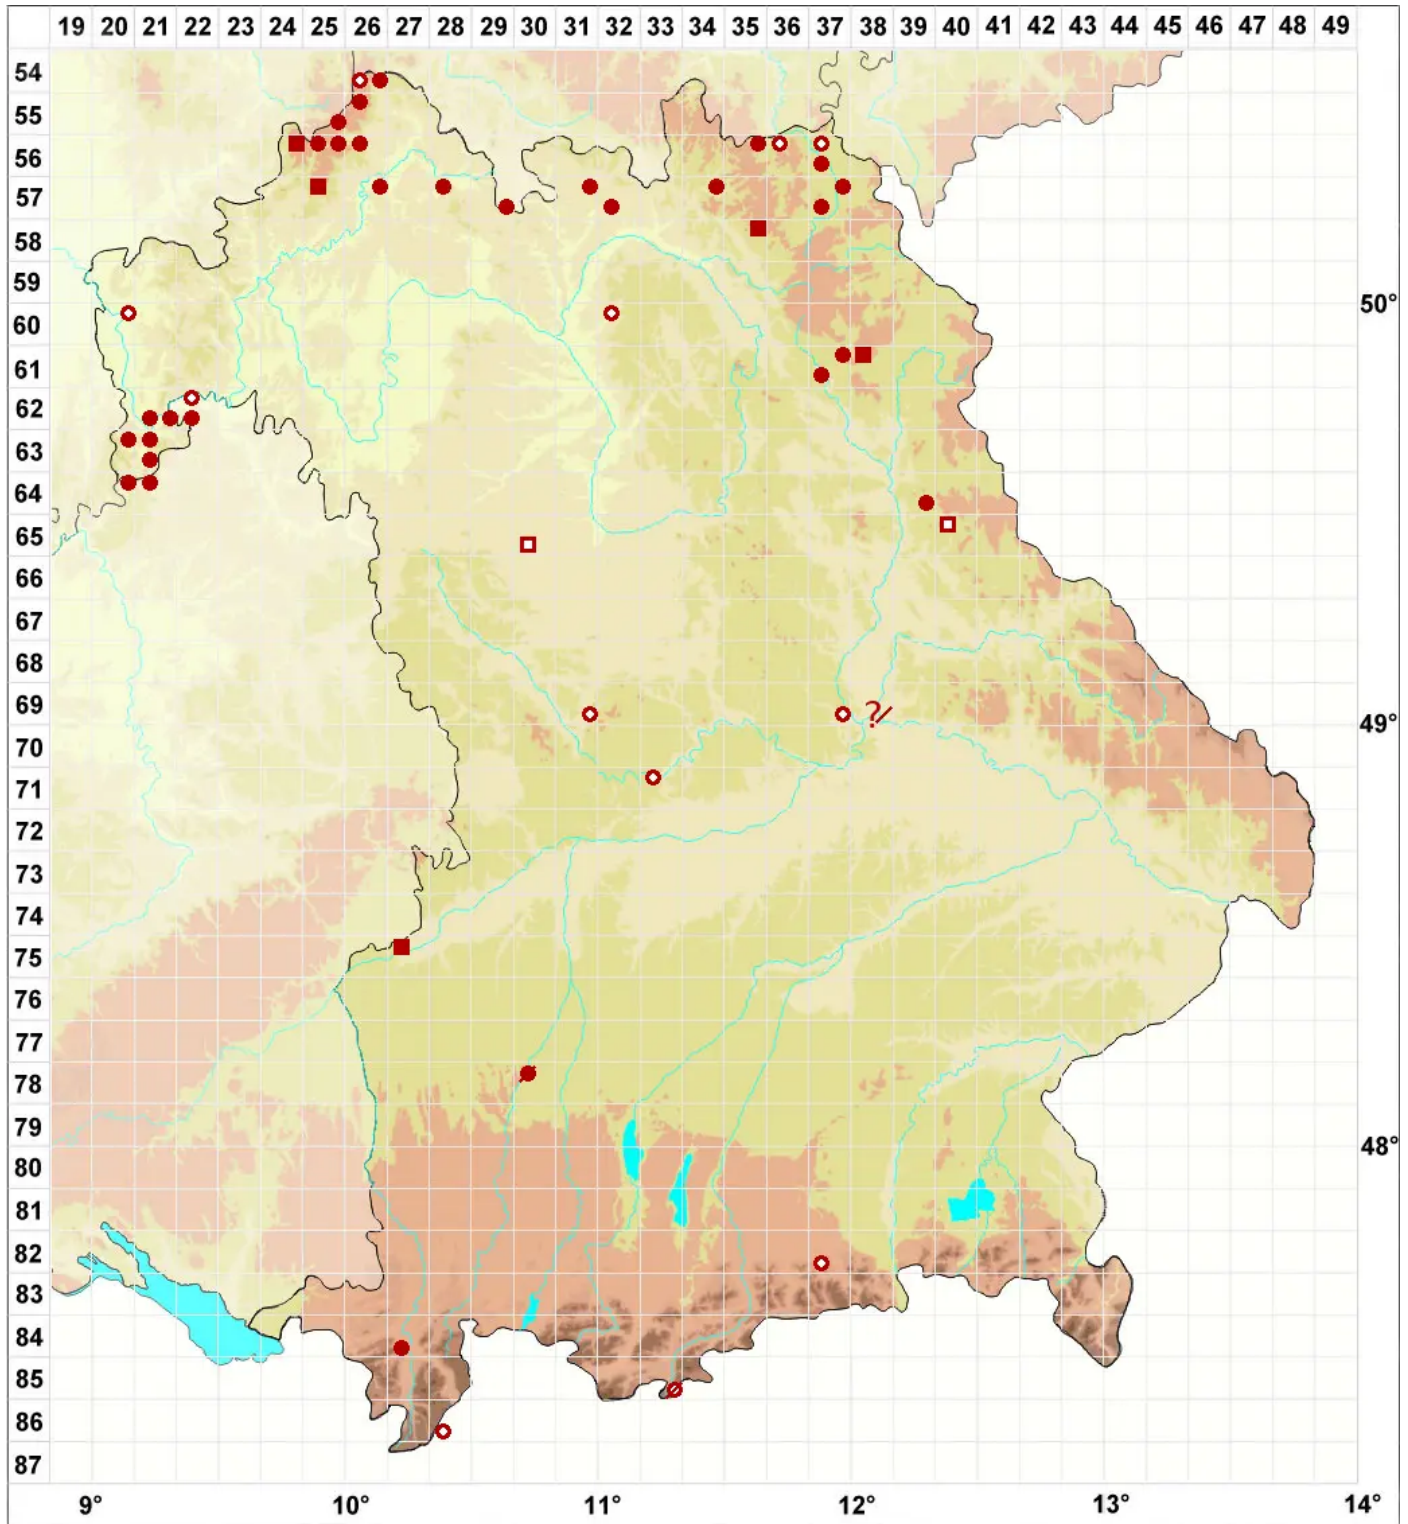

Tephromela atra (Huds.) Hafellner

Legende:

- Symbole:**
- Ausgefülltes Symbol:
Zeitraum von 1980 bis heute (Aktuelle Angabe)
 - Leeres Symbol:
Zeitraum vor 1980 (Altangabe)
 - Quadrat: Herbarbeleg