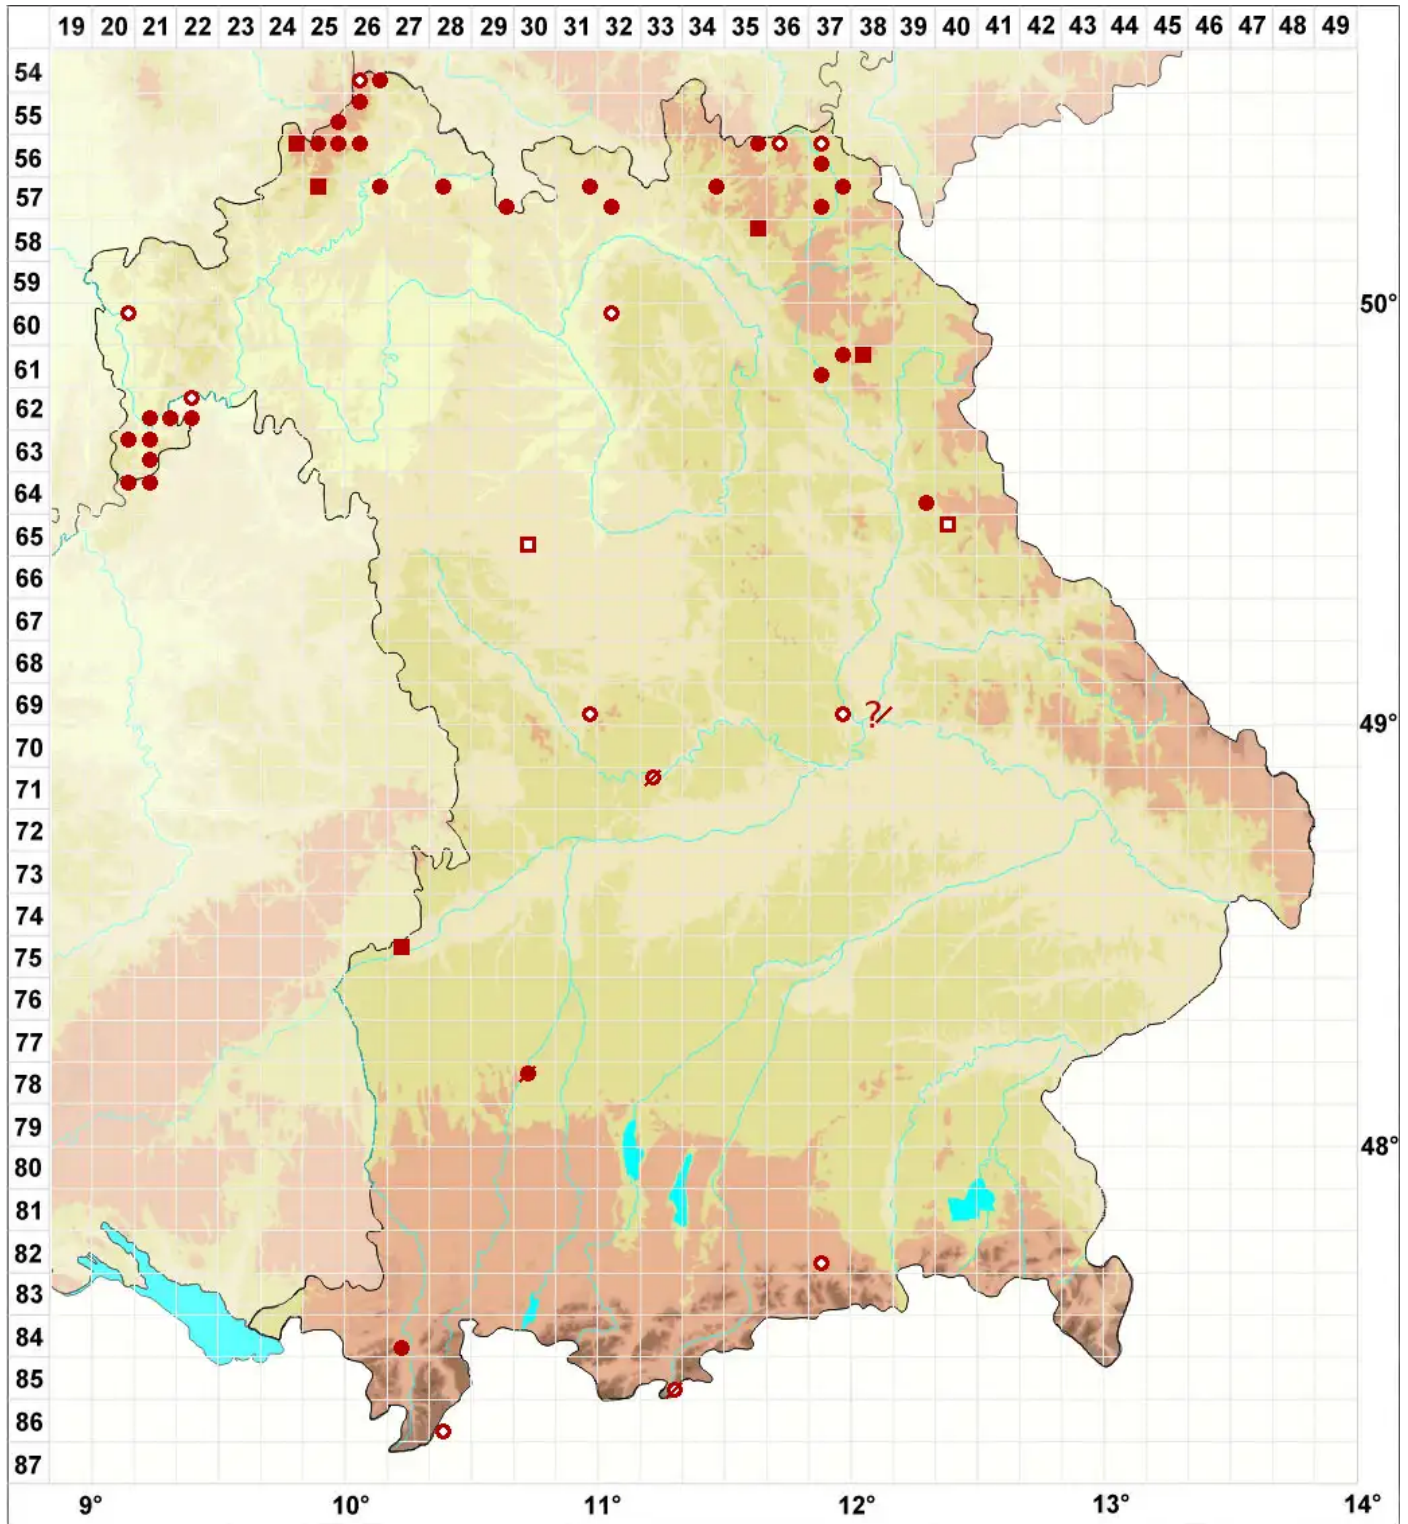

Tephromela atra (Huds.) Hafellner

Legende:

- Symbole:**
- Ausgefülltes Symbol:
Zeitraum von 1980 bis heute (Aktuelle Angabe)
 - Leeres Symbol:
Zeitraum vor 1980 (Altangabe)
 - Quadrat: Herbarbeleg