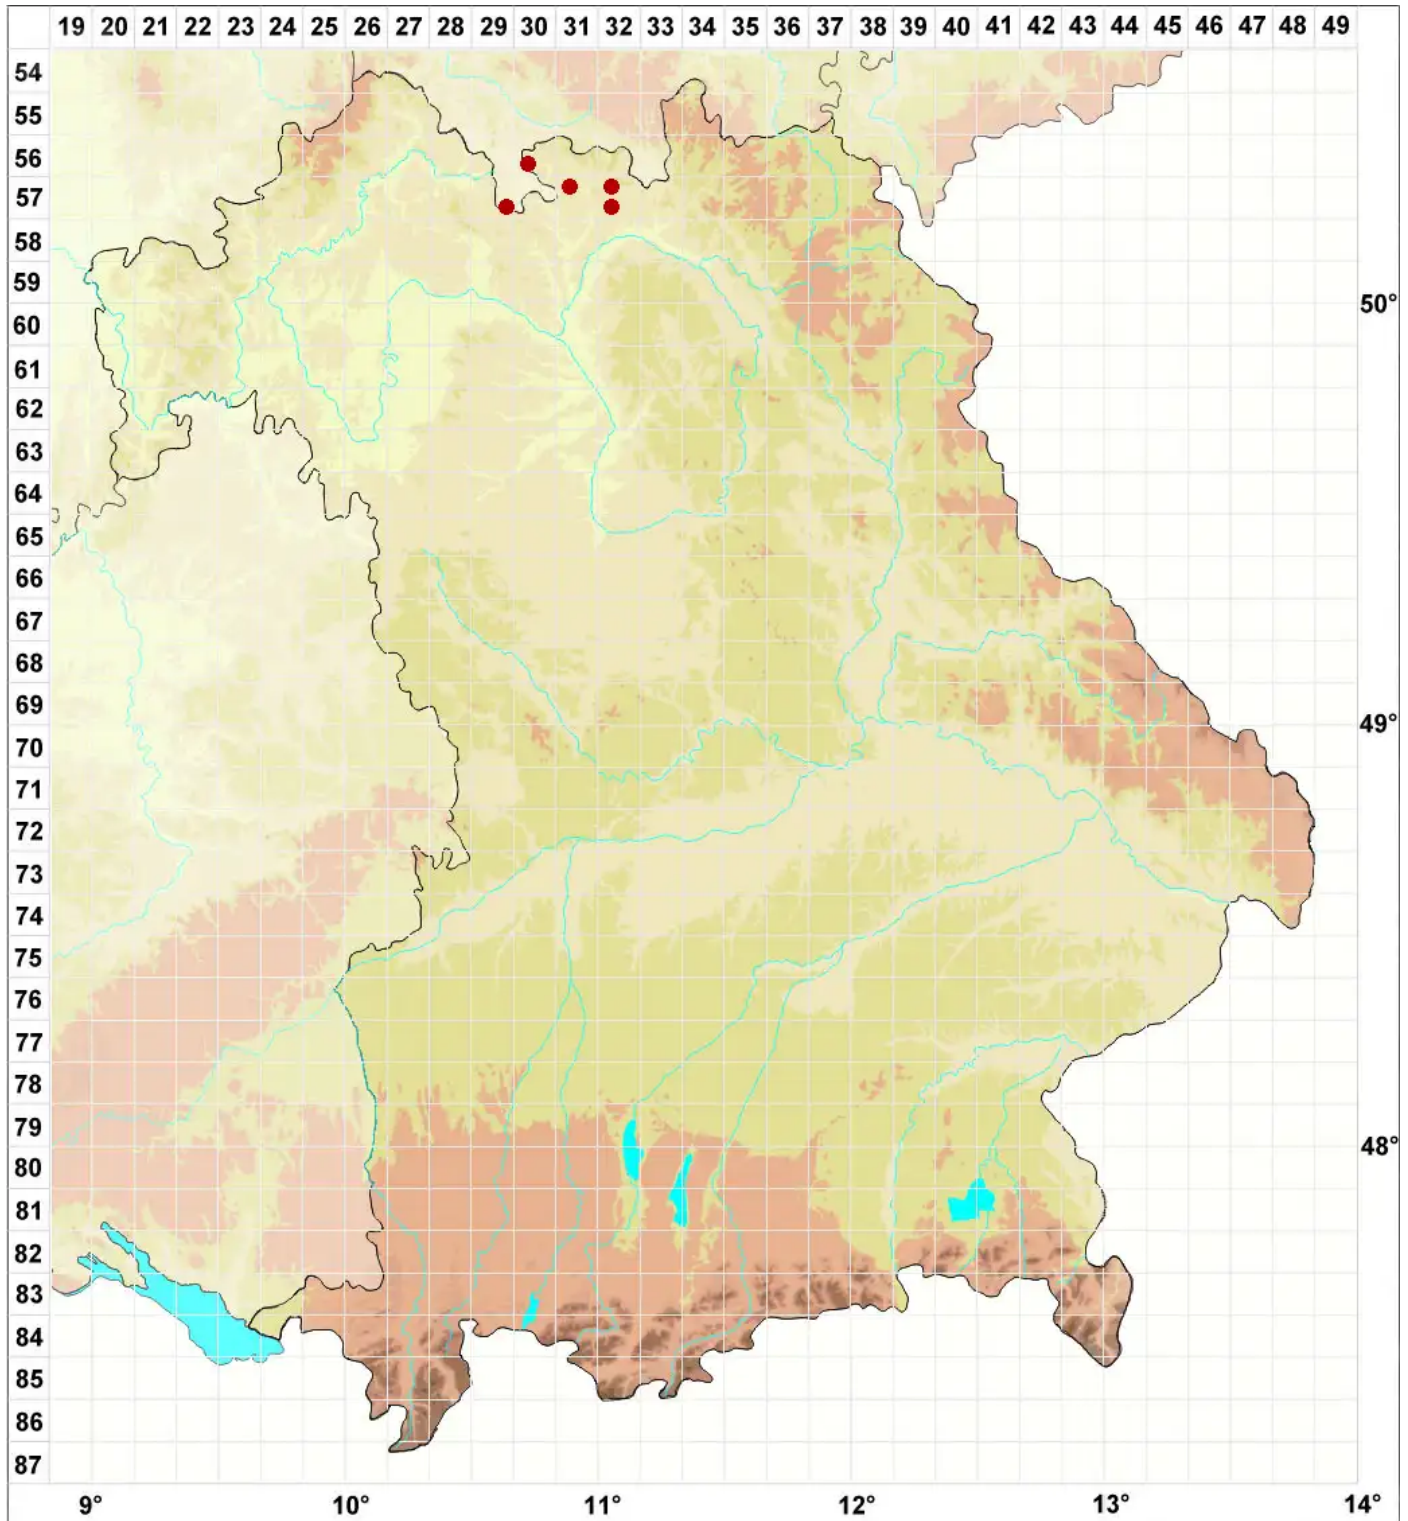

Lecanora barkmaniana Aptroot & Herk

Barkmans Kuchenflechte

Legende:

- Symbole:**
Ausgefülltes Symbol:
Zeitraum von 1980 bis heute (Aktuelle Angabe)
Leeres Symbol:
Zeitraum vor 1980 (Altangabe)
Quadrat: Herbarbeleg