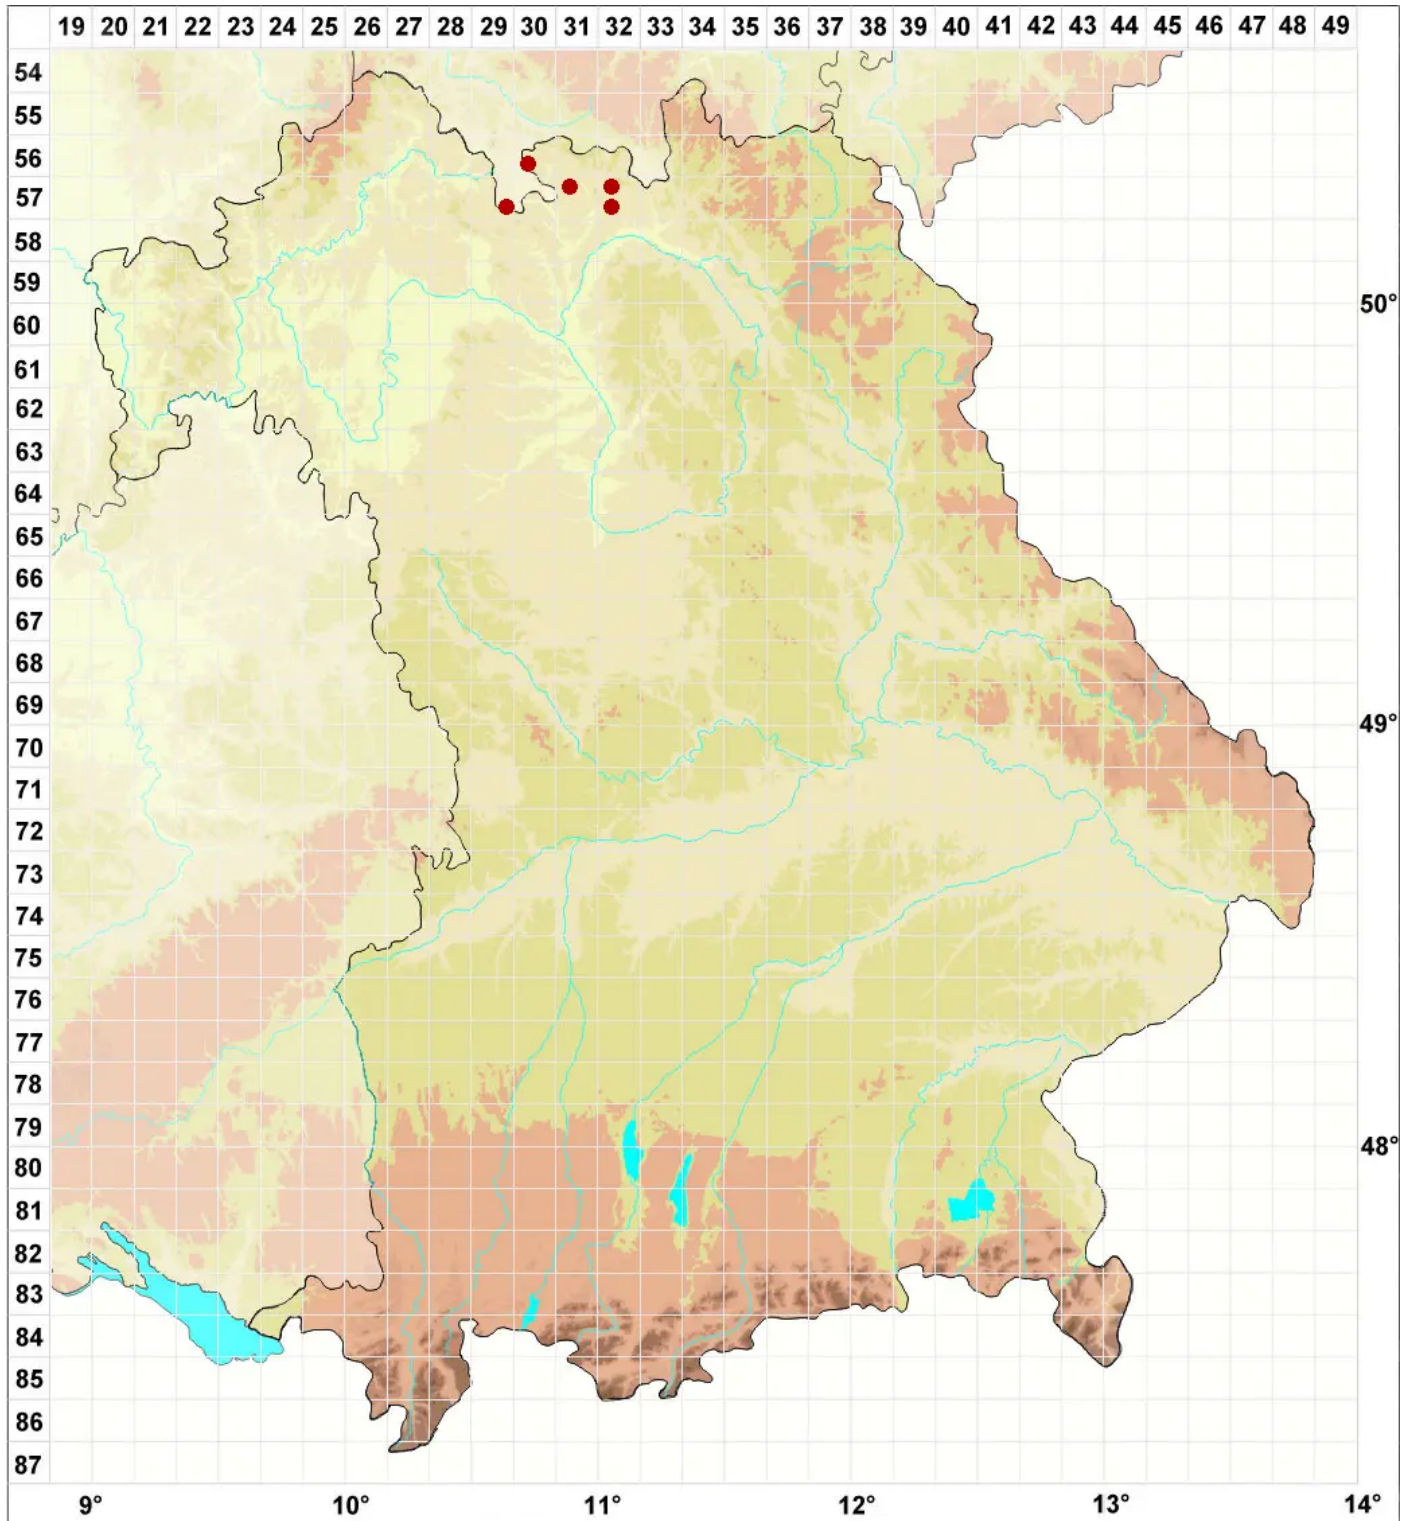

# Lecanora barkmaniana Aptroot & Herk

## Barkmans Kuchenflechte

Legende:

**Symbole:**

Ausgefülltes Symbol:  
Zeitraum von 1980 bis heute (Aktuelle Angabe)

Leeres Symbol:  
Zeitraum vor 1980 (Altangabe)

Quadrat: Herbarbeleg