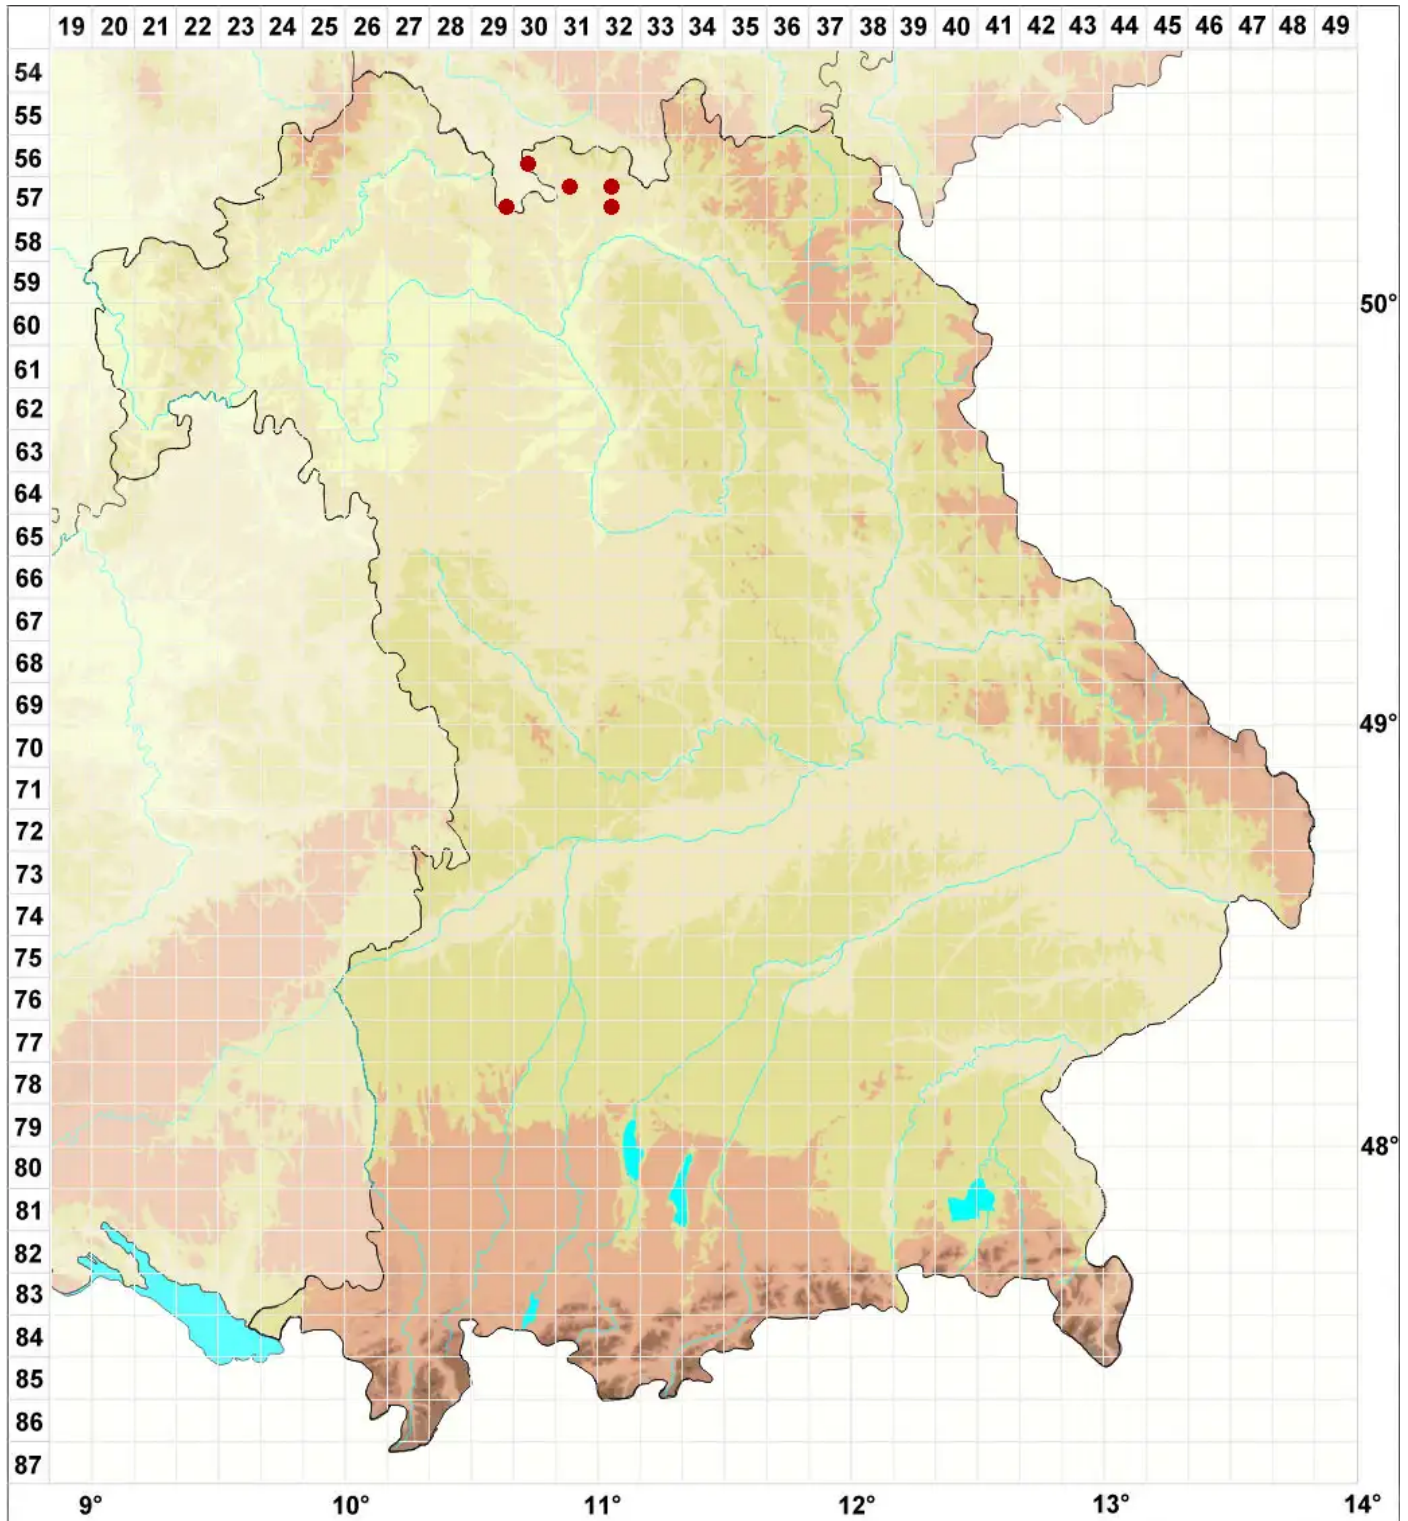

# Lecanora barkmaniana Aptroot & Herk

## Barkmans Kuchenflechte

Legende:

- Symbole:**
- Ausgefülltes Symbol:  
Zeitraum von 1980 bis heute (Aktuelle Angabe)
  - Leeres Symbol:  
Zeitraum vor 1980 (Altangabe)
  - Quadrat: Herbarbeleg