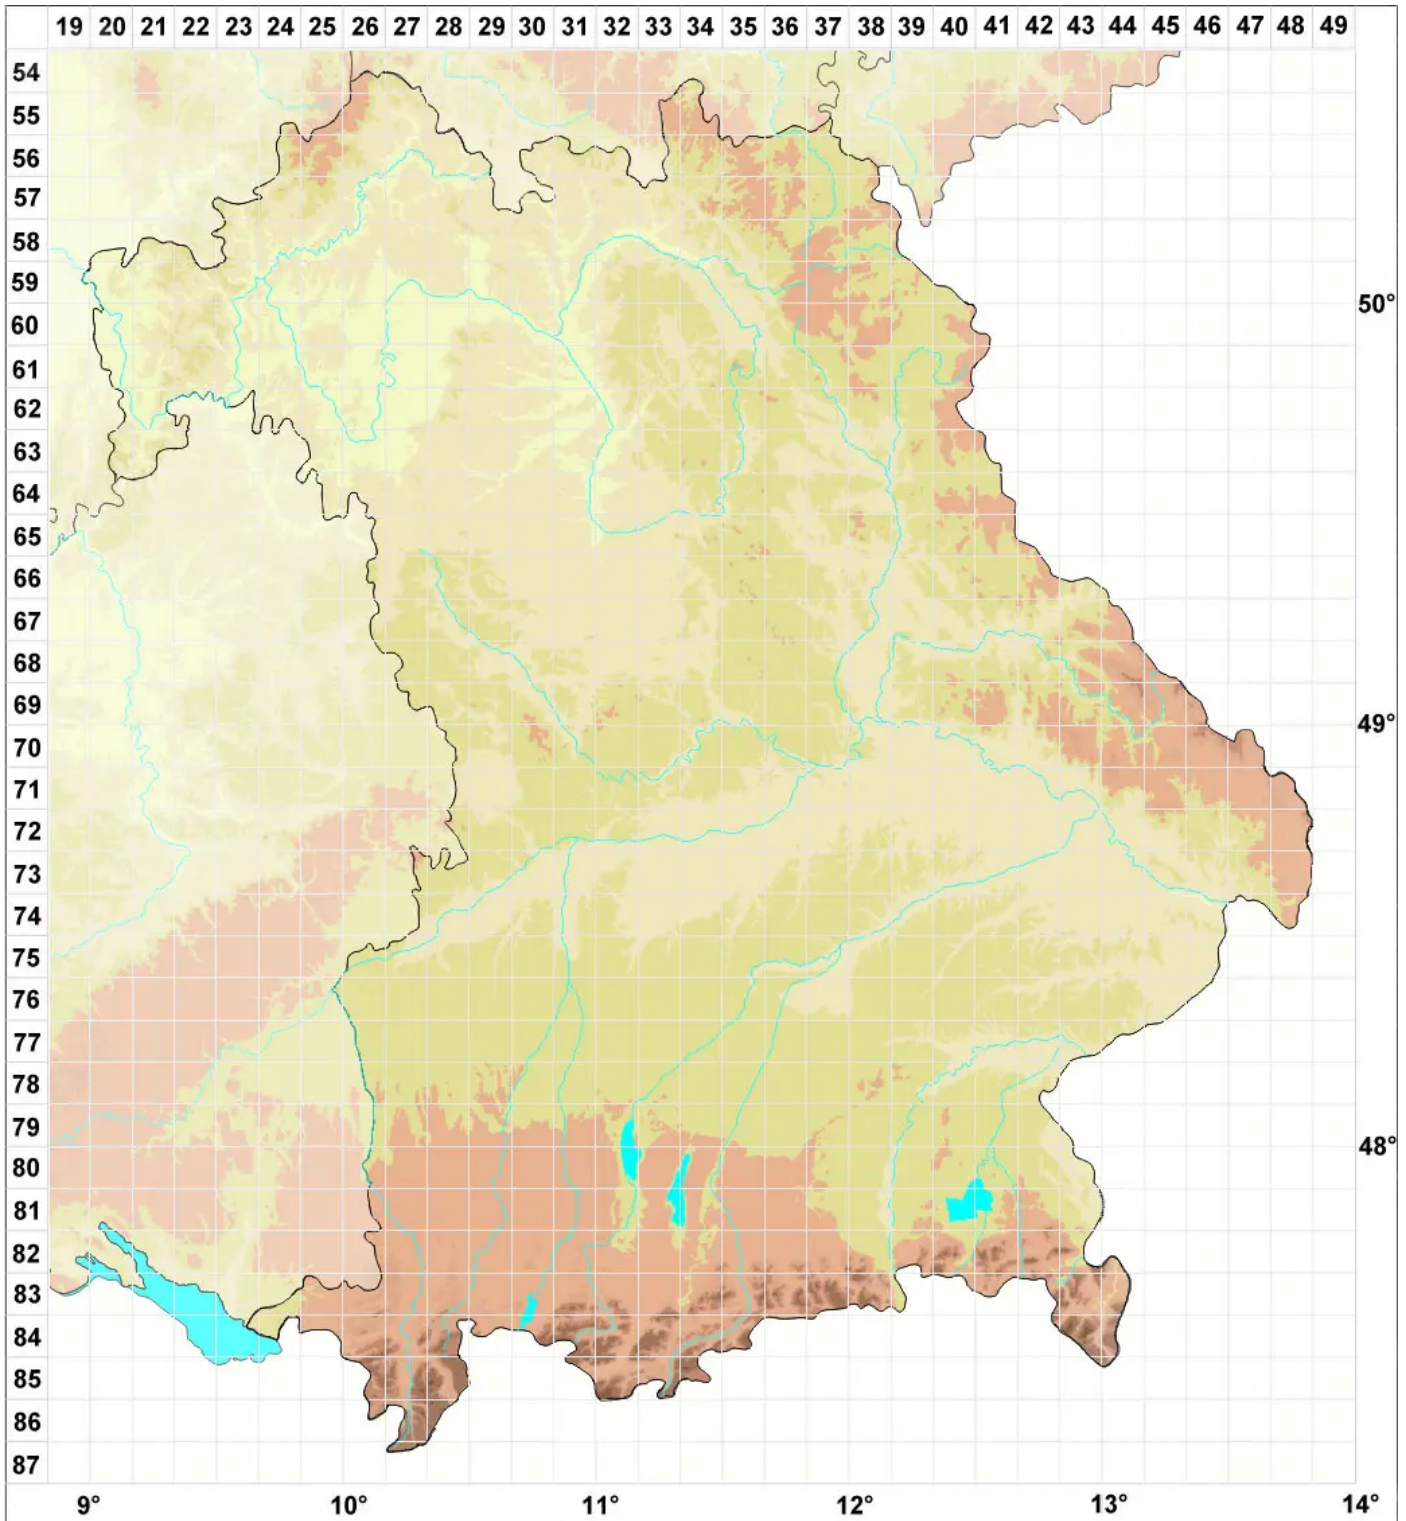

Lecanora bicincta Ramond

Zweischürzige Kuchenflechte

Legende:

Symbole:

Ausgefülltes Symbol:
Zeitraum von 1980 bis heute (Aktuelle Angabe)

Leeres Symbol:
Zeitraum vor 1980 (Altangabe)

Quadrat: Herbarbeleg