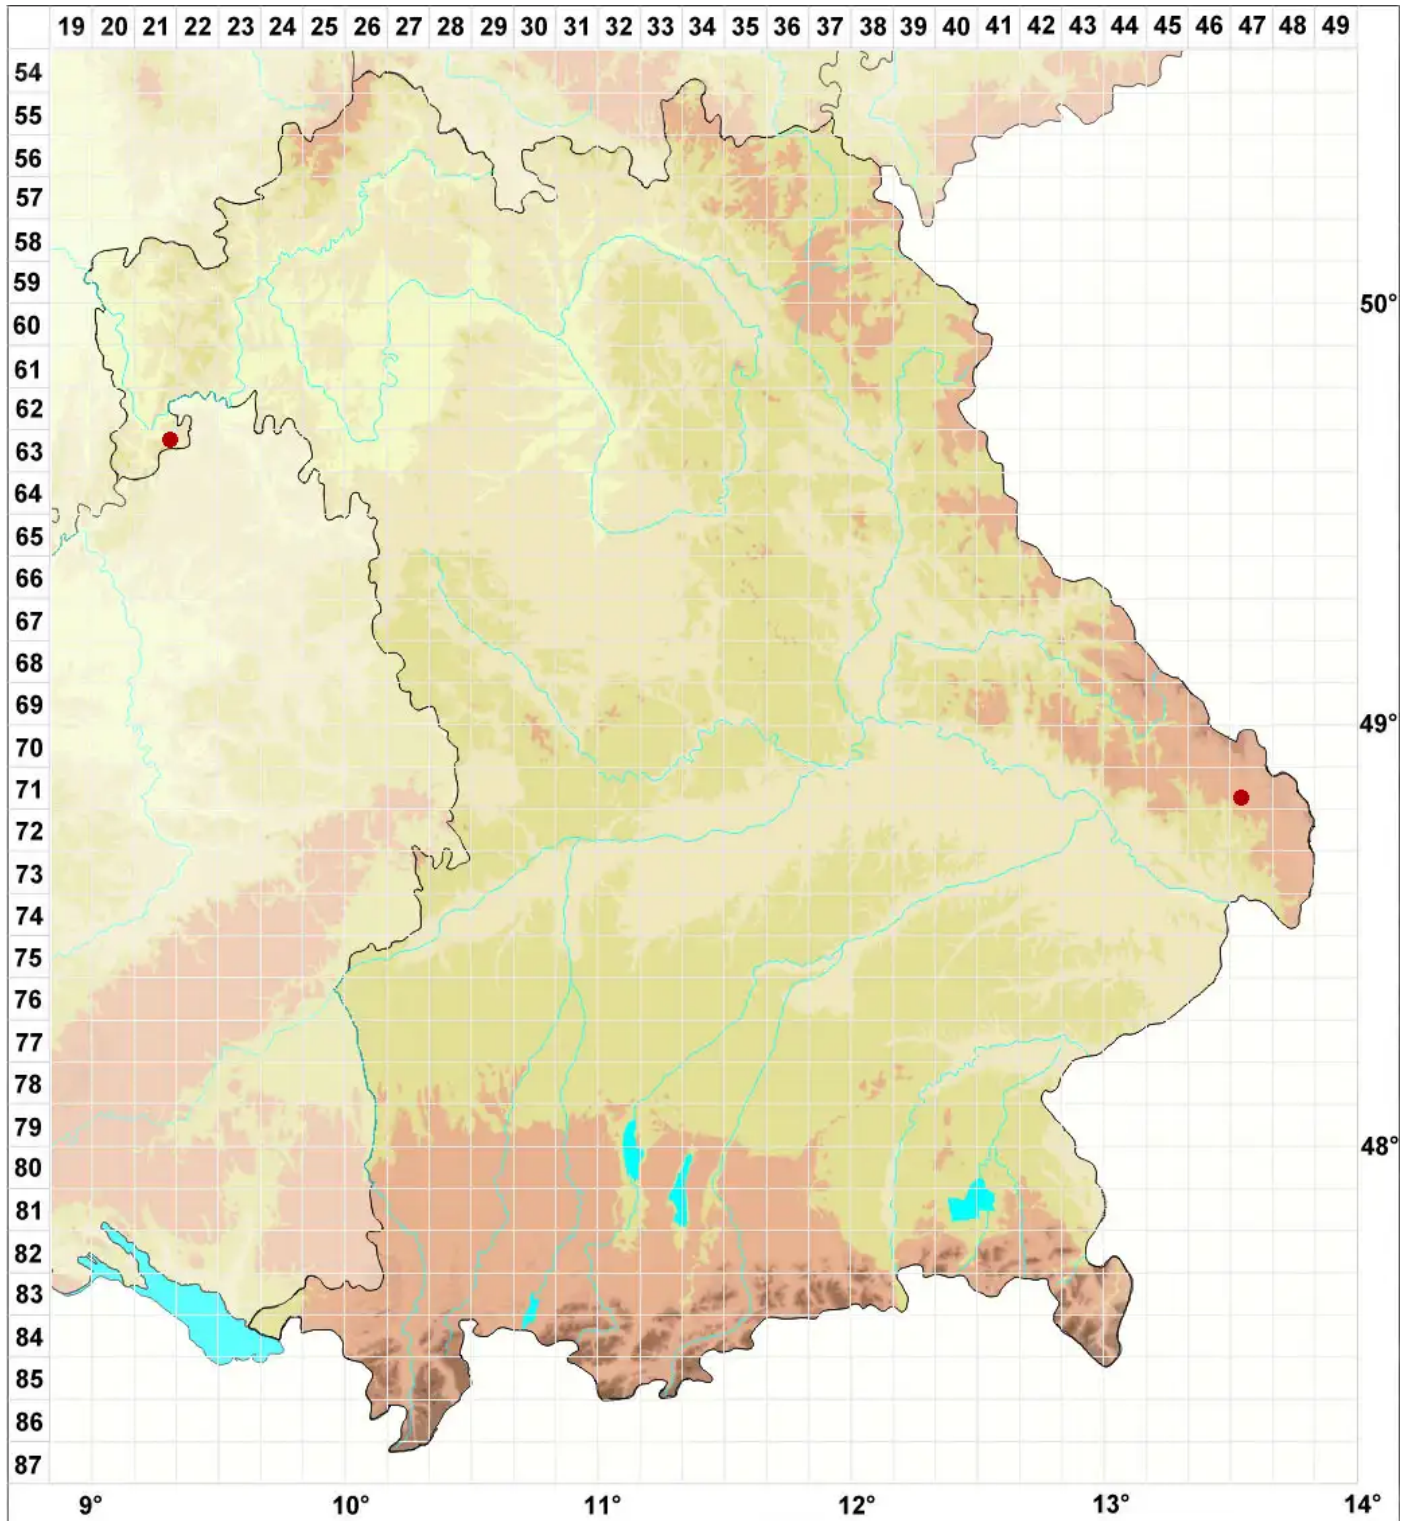

# Lobothallia recedens (Taylor) A. Nordin, Savi█ & Tibell

Unscheinbare Lappenkruste

Legende:

- Symbole:**  
Ausgefülltes Symbol:  
Zeitraum von 1980 bis heute (Aktuelle Angabe)  
Leeres Symbol:  
Zeitraum vor 1980 (Altangabe)  
Quadrat: Herbarbeleg