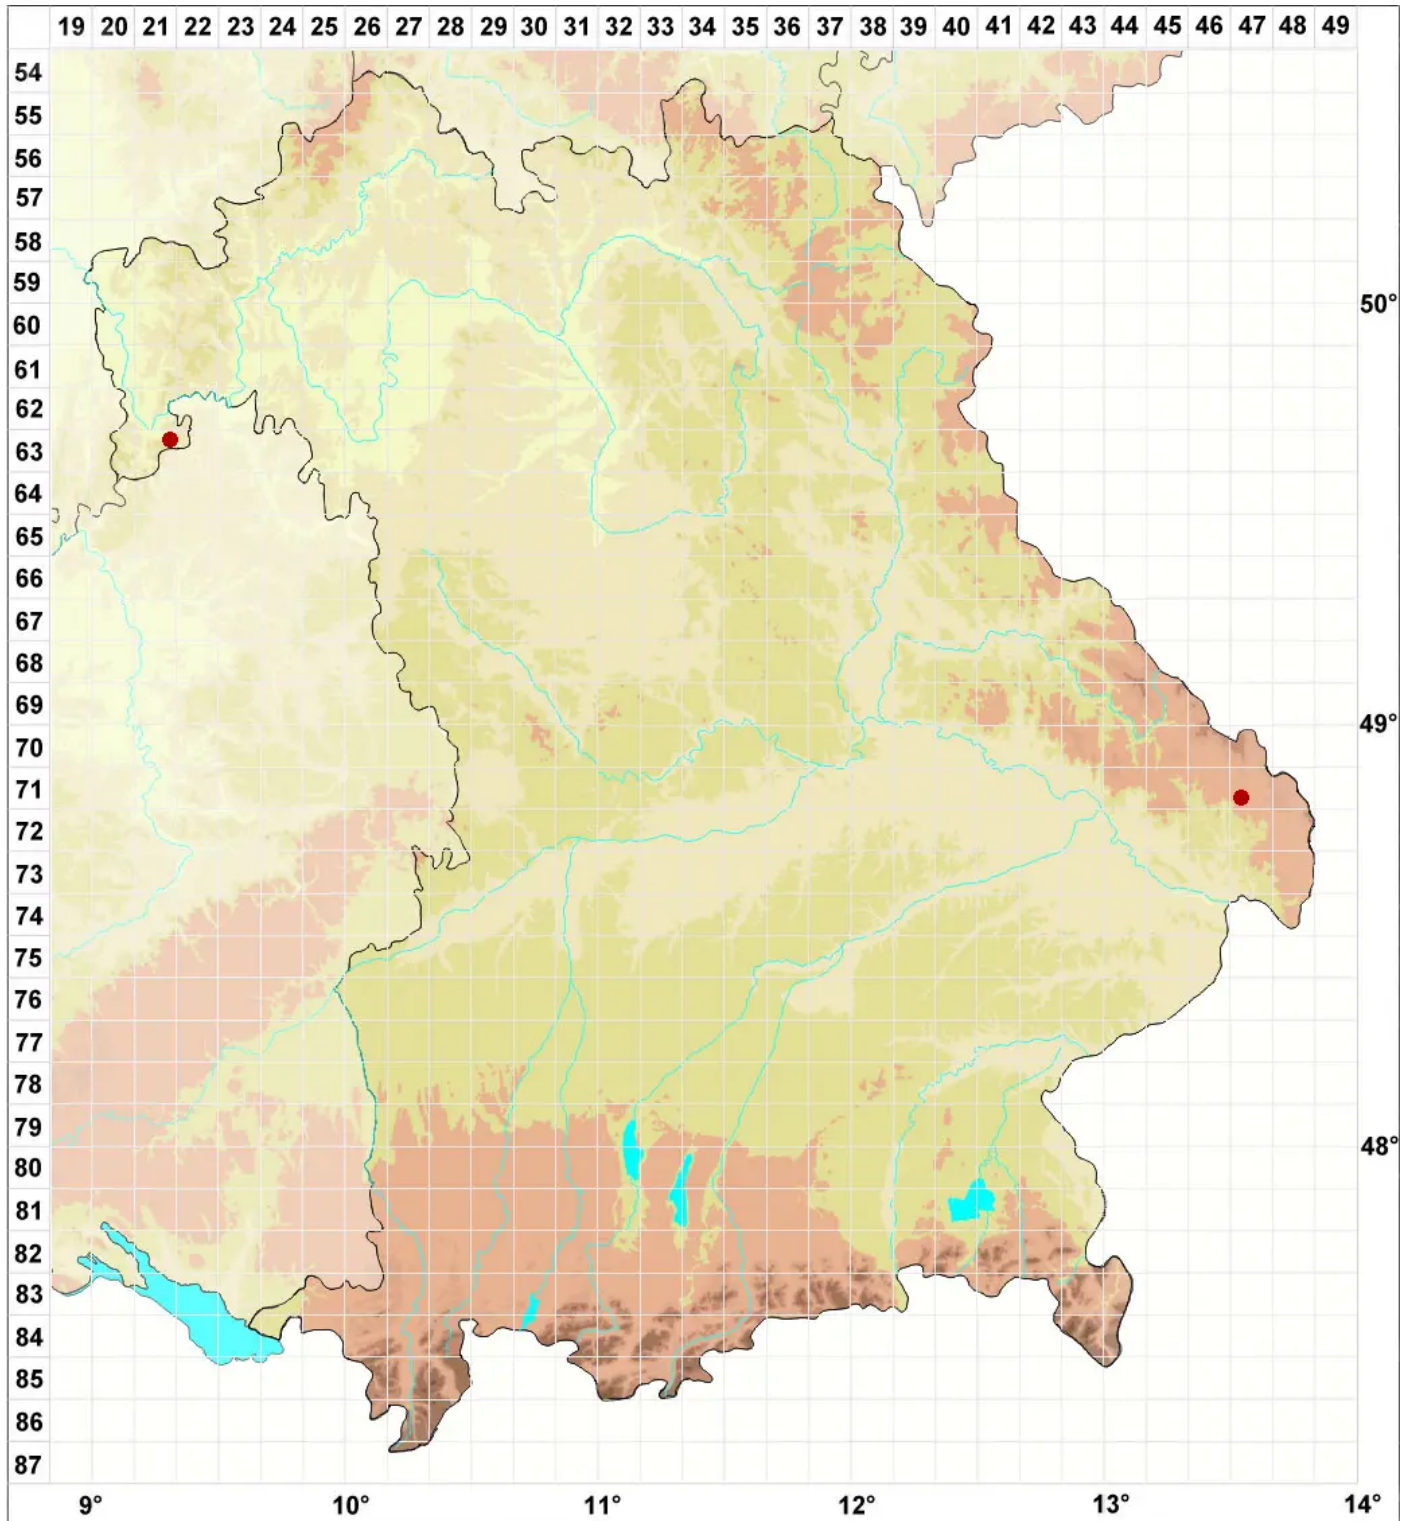

Lobothallia recedens (Taylor) A. Nordin, Savi & Tibell

Unscheinbare Lappenkruste

Legende:

Symbole:

Ausgefülltes Symbol:
Zeitraum von 1980 bis heute (Aktuelle Angabe)

Leeres Symbol:
Zeitraum vor 1980 (Altangabe)

Quadrat: Herbarbeleg