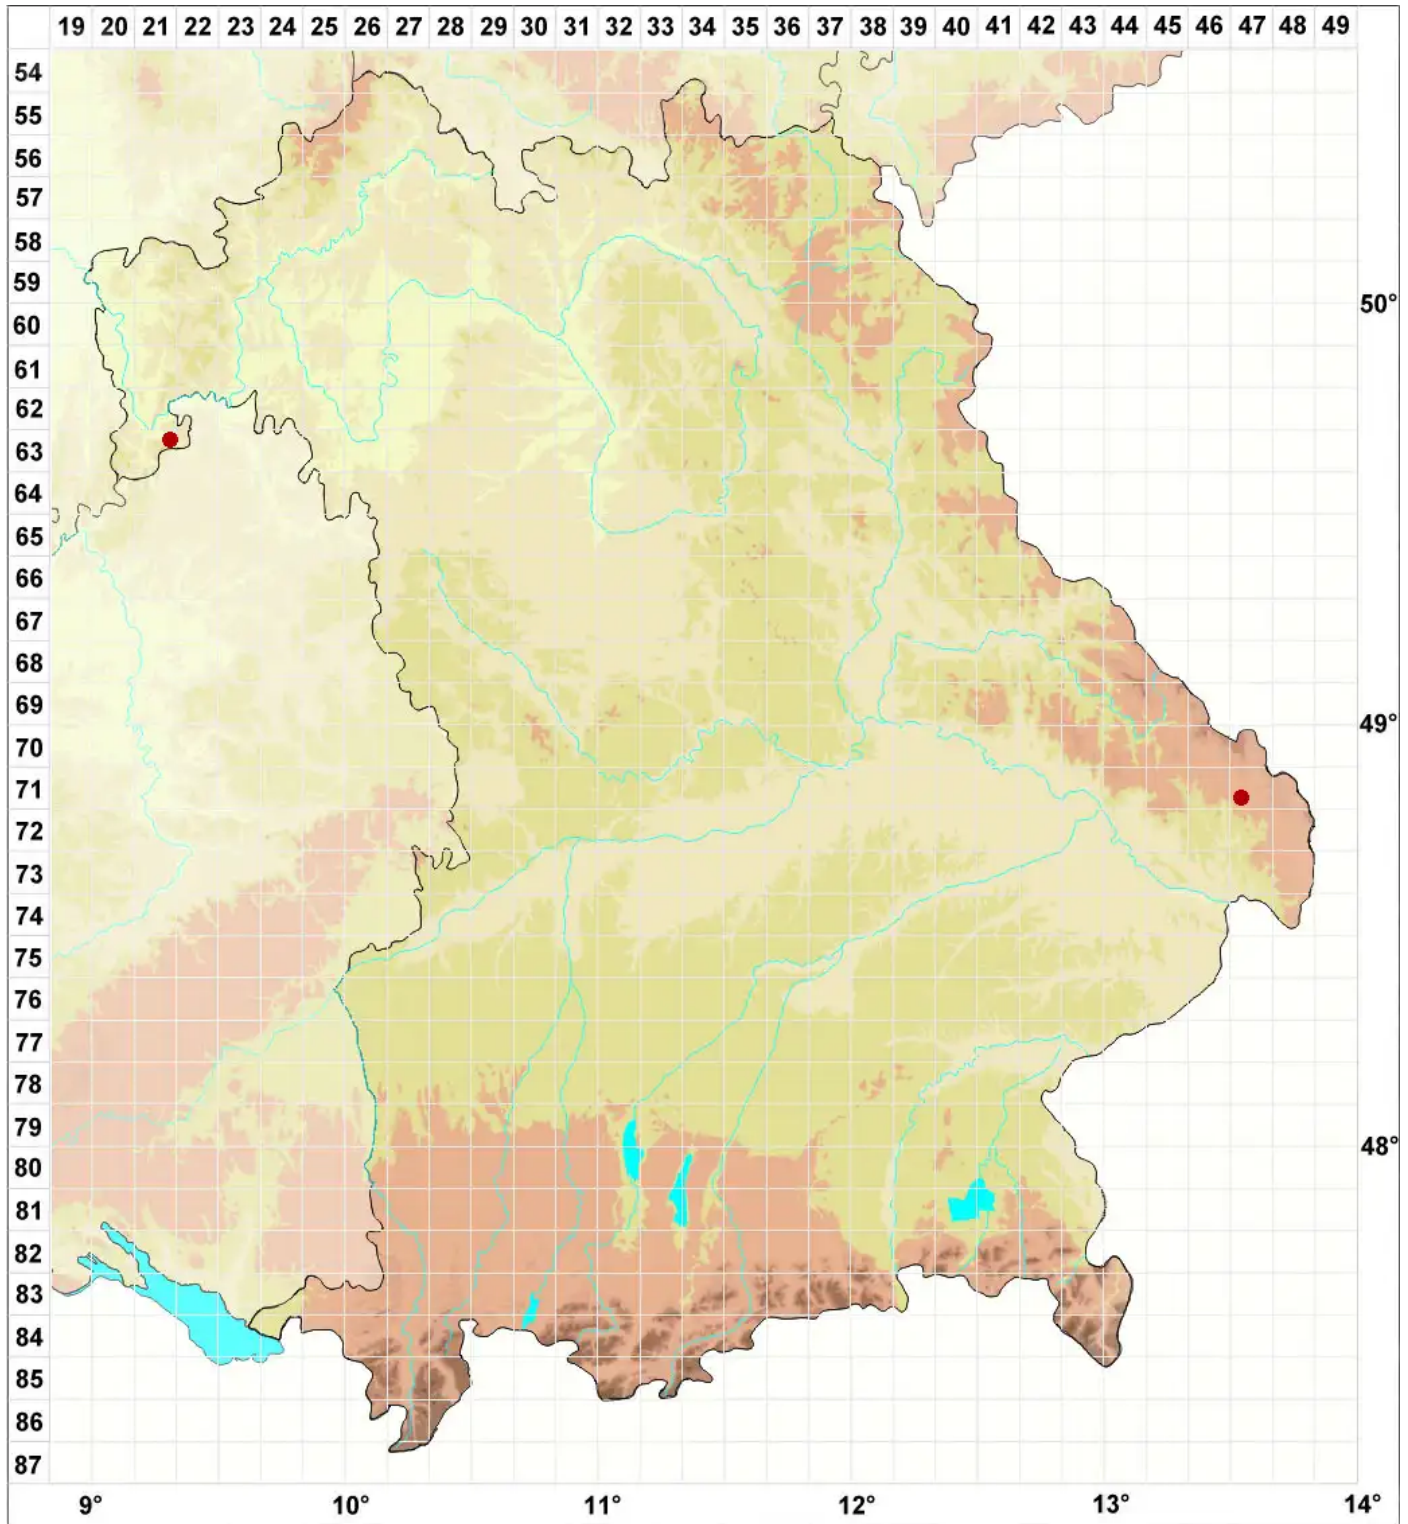

Lobothallia recedens (Taylor) A. Nordin, Savi█ & Tibell

Unscheinbare Lappenkruste

Legende:

- Symbole:**
- Ausgefülltes Symbol:
Zeitraum von 1980 bis heute (Aktuelle Angabe)
 - Leeres Symbol:
Zeitraum vor 1980 (Altangabe)
 - Quadrat: Herbarbeleg