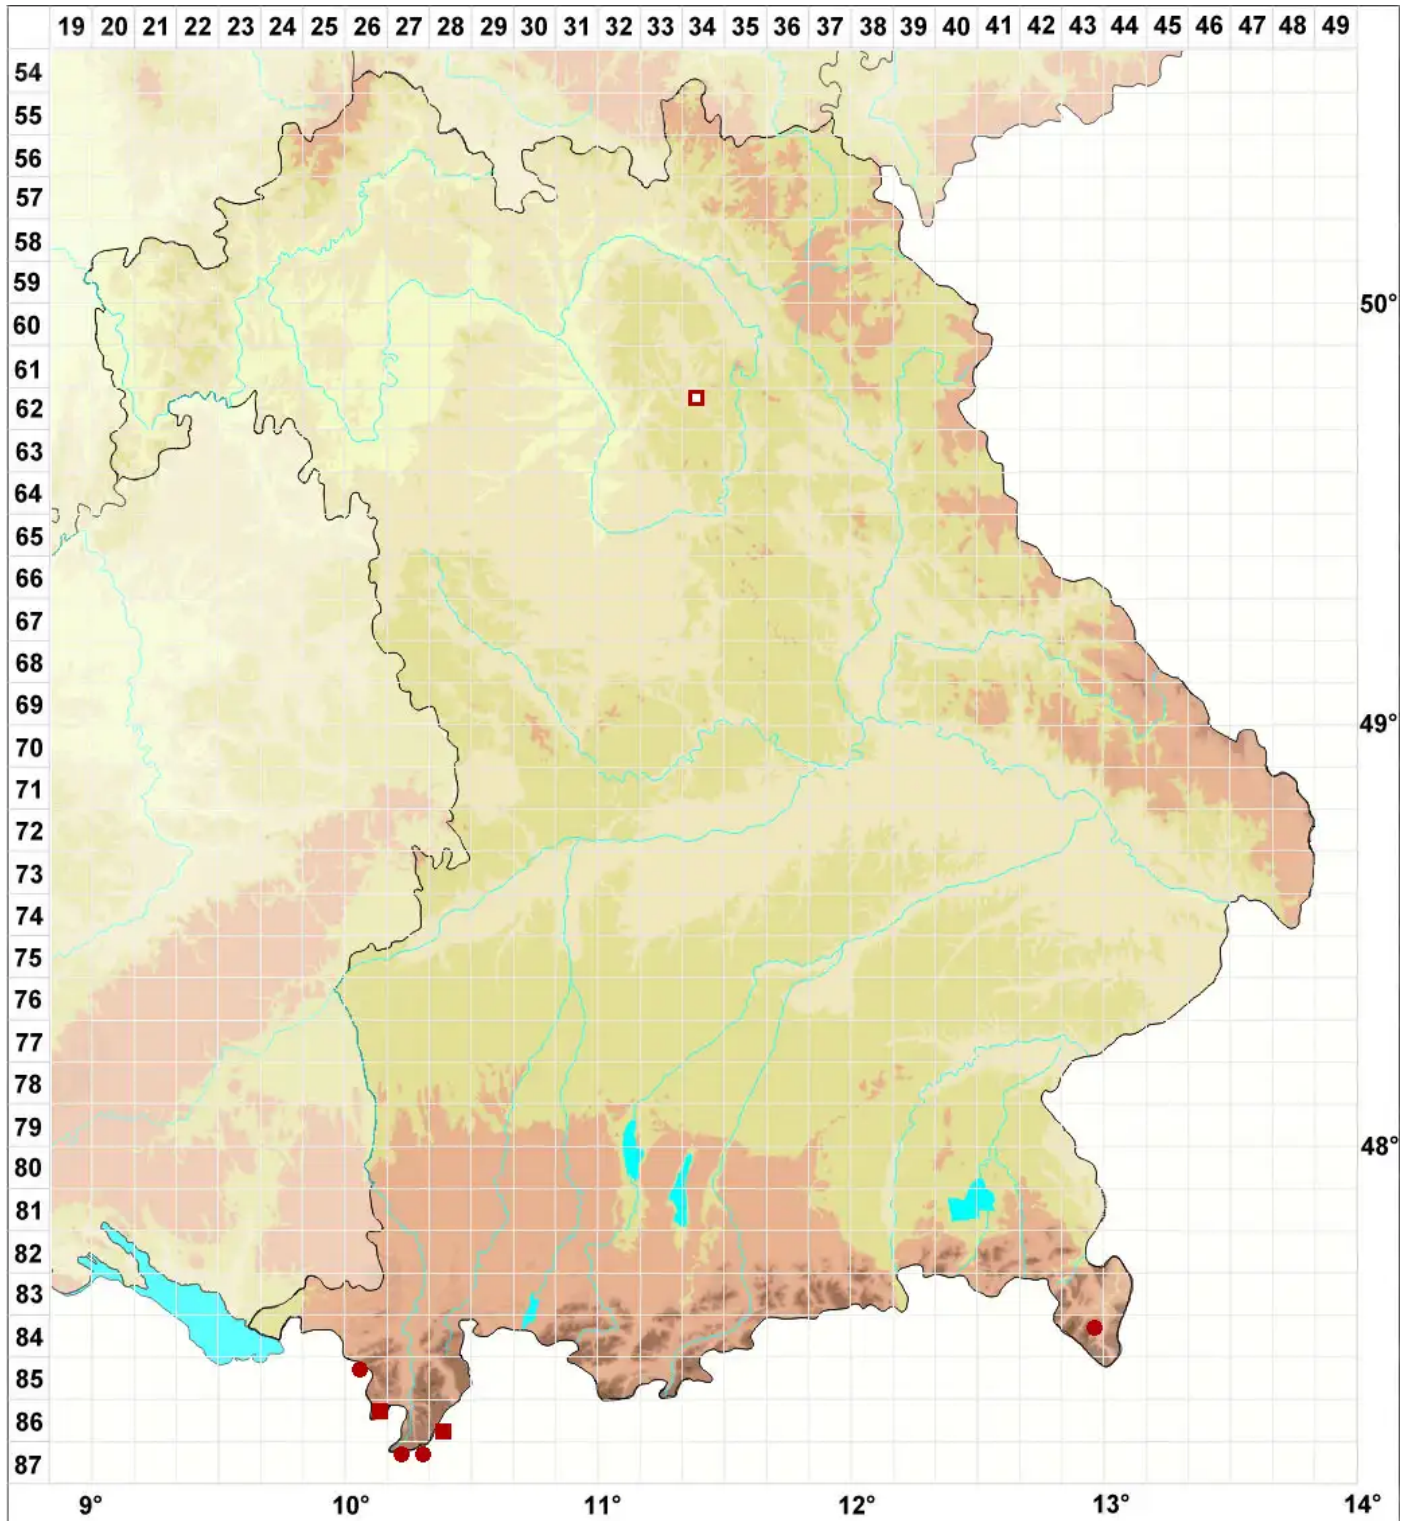

# Lecanora epibryon (Ach.) Ach.

## Alpen-Kuchenflechte

Legende:

**Symbole:**

Ausgefülltes Symbol:  
Zeitraum von 1980 bis heute (Aktuelle Angabe)

Leeres Symbol:  
Zeitraum vor 1980 (Altangabe)

Quadrat: Herbarbeleg