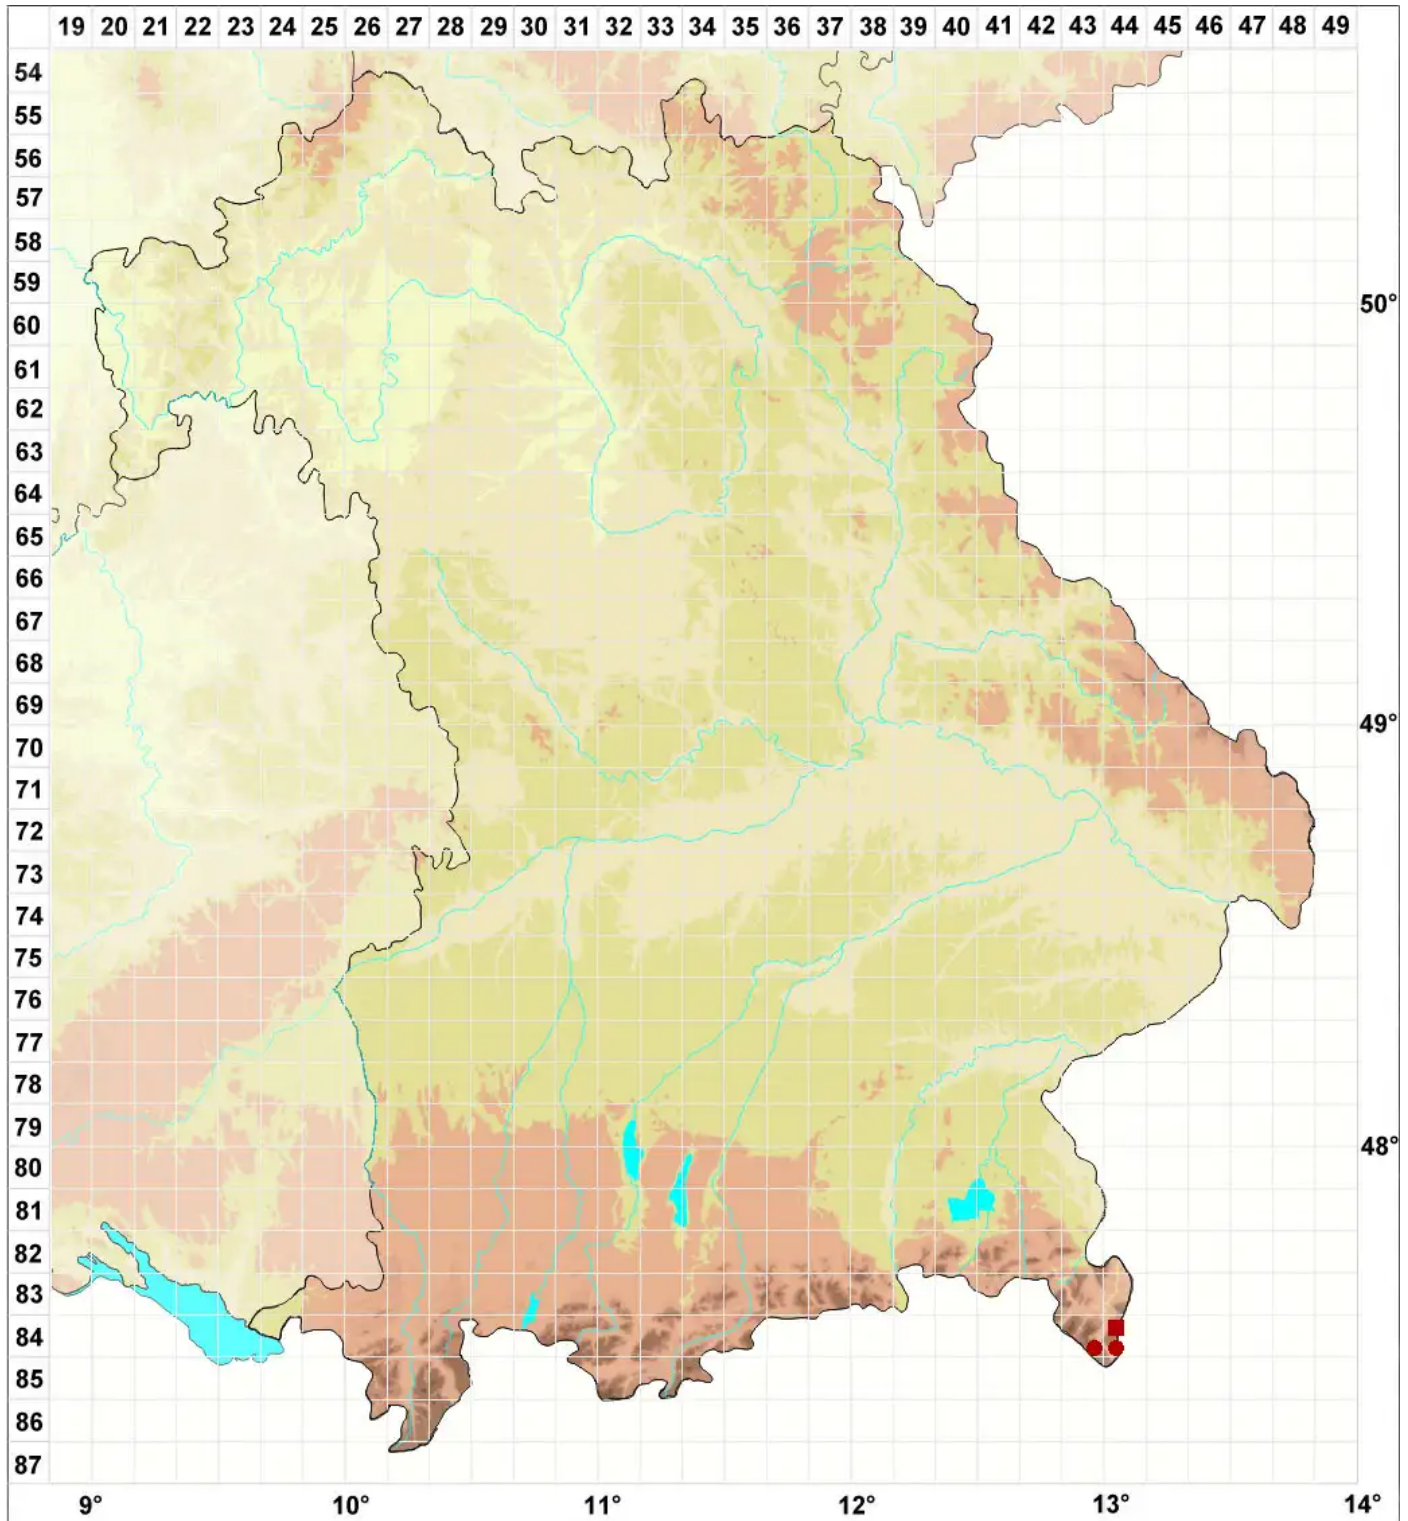

Lecanora cadubriae (A. Massal.) Hedl.

Zimtbraune Kuchenflechte

Legende:

Symbole:
Ausgefülltes Symbol:
Zeitraum von 1980 bis heute (Aktuelle Angabe)
Leeres Symbol:
Zeitraum vor 1980 (Altangabe)
Quadrat: Herbarbeleg