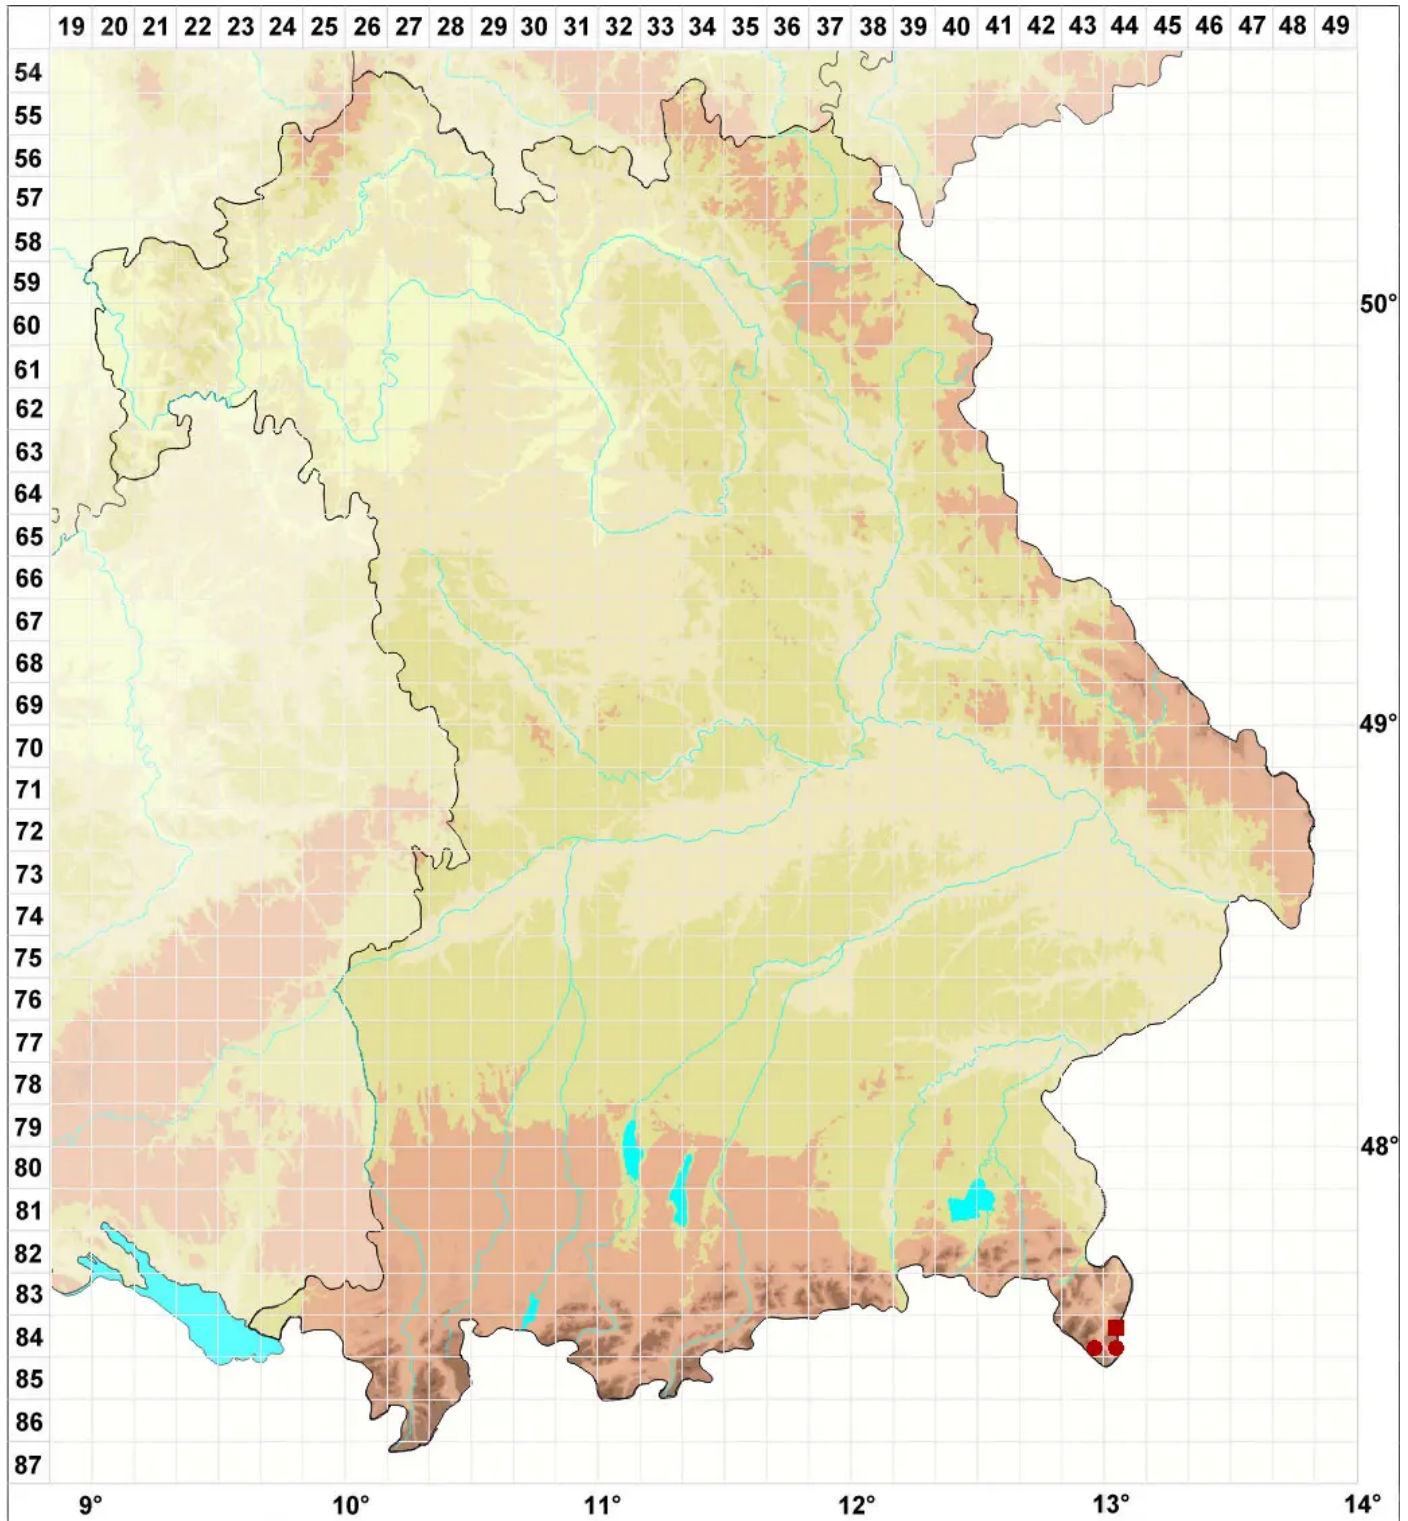

Lecanora cadubriae (A. Massal.) Hedl.

Zimtbraune Kuchenflechte

Legende:

Symbole:

Ausgefülltes Symbol:
Zeitraum von 1980 bis heute (Aktuelle Angabe)

Leeres Symbol:
Zeitraum vor 1980 (Altangabe)

Quadrat: Herbarbeleg