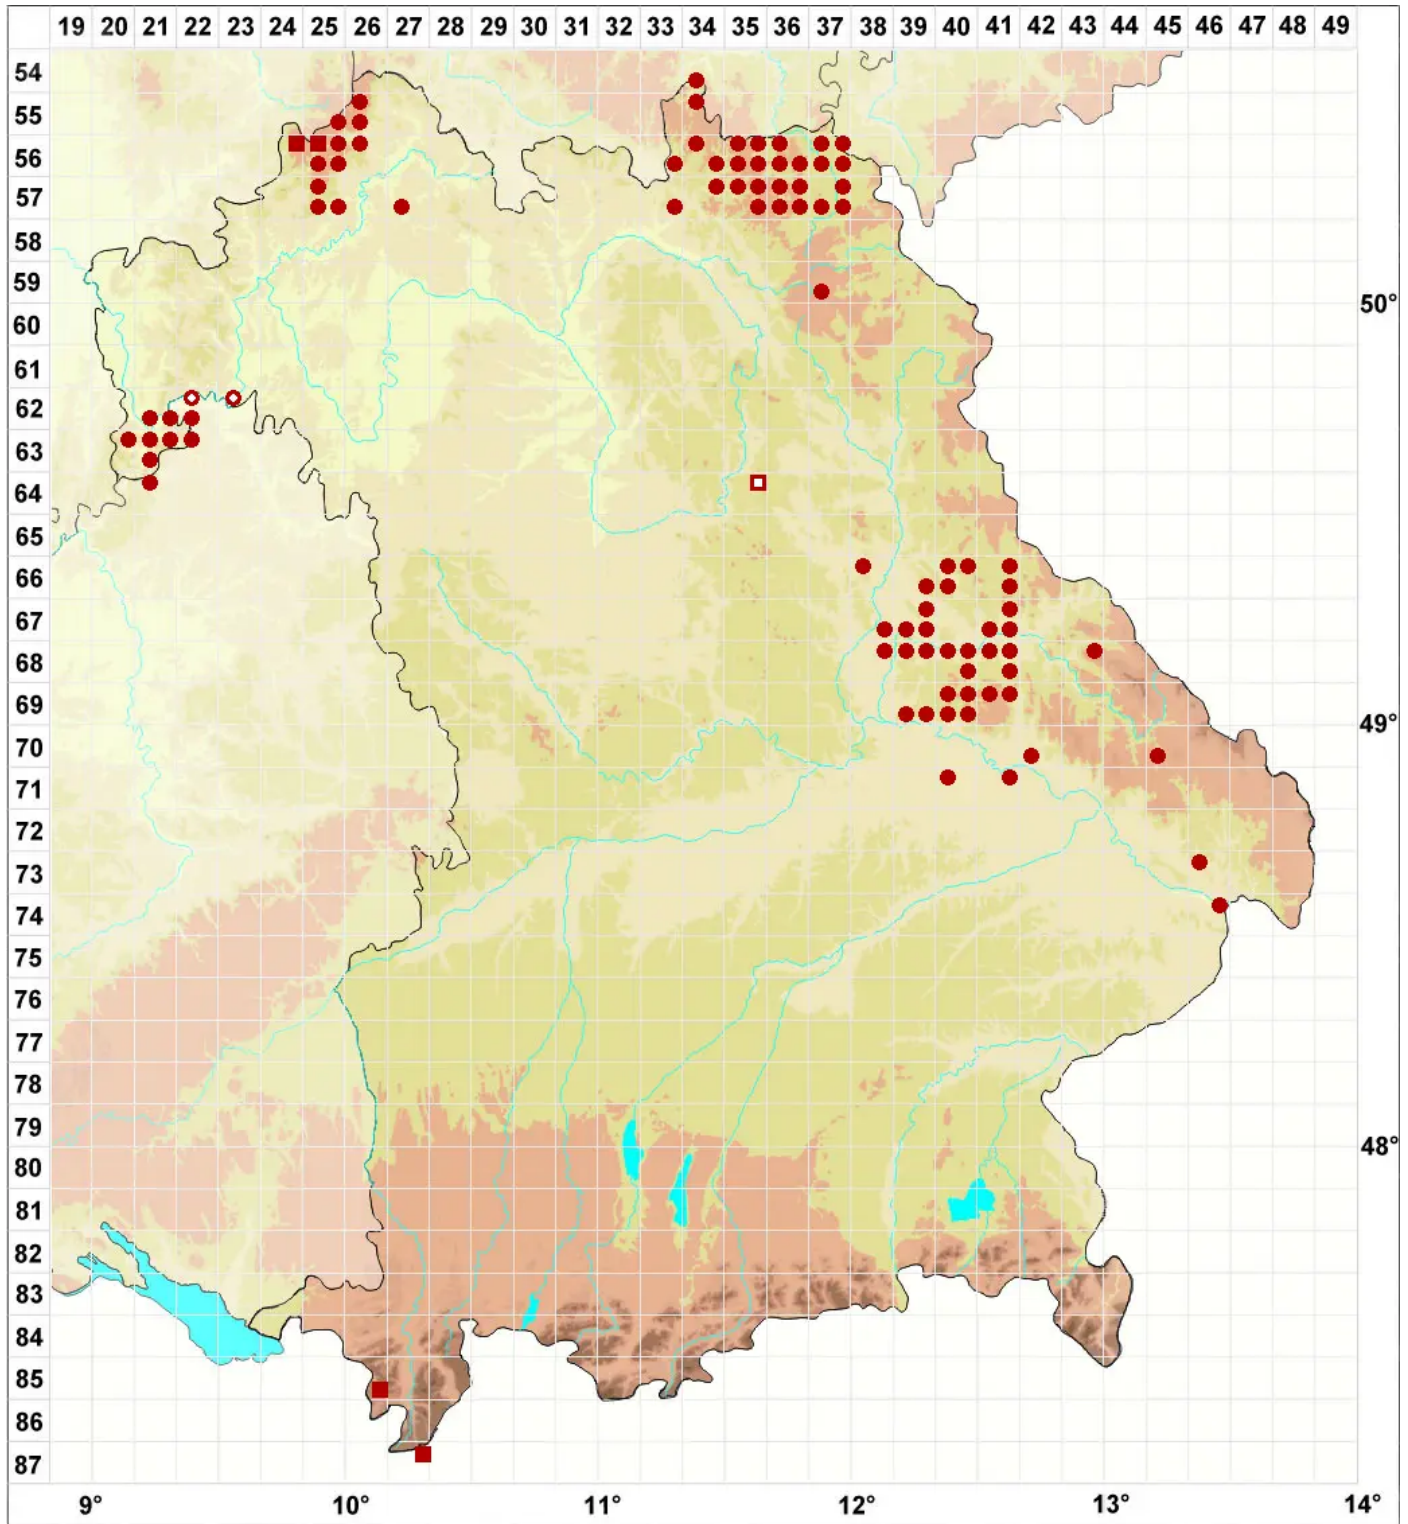

Aspicilia caesiocinerea (Nyl. ex Malbr.) Arnold

Legende:

- Symbole:**
- Ausgefülltes Symbol:
Zeitraum von 1980 bis heute (Aktuelle Angabe)
 - Leeres Symbol:
Zeitraum vor 1980 (Altangabe)
 - Quadrat: Herbarbeleg