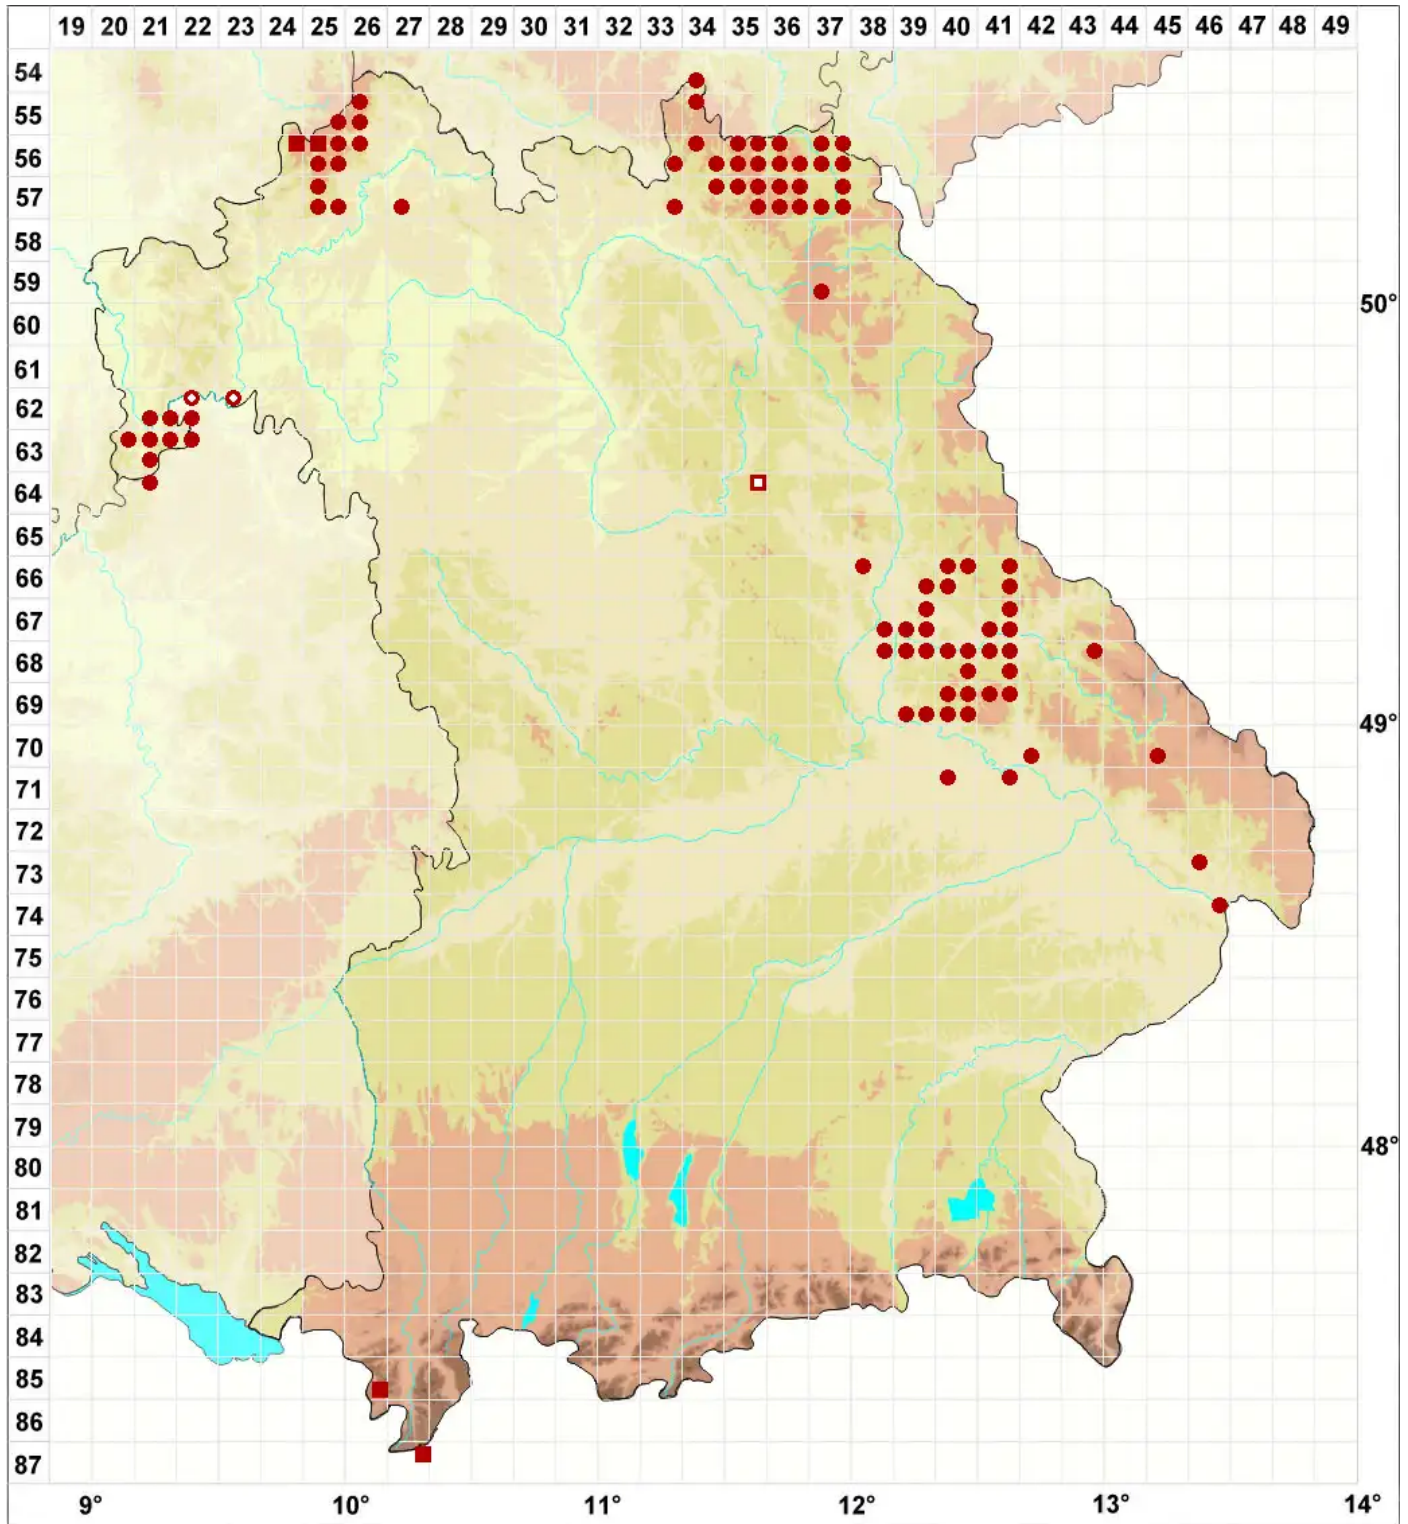

Aspicilia caesiocinerea (Nyl. ex Malbr.) Arnold

Legende:

Symbole:
 Ausgefülltes Symbol:
 Zeitraum von 1980 bis heute (Aktuelle Angabe)
 Leeres Symbol:
 Zeitraum vor 1980 (Altangabe)
 Quadrat: Herbarbeleg