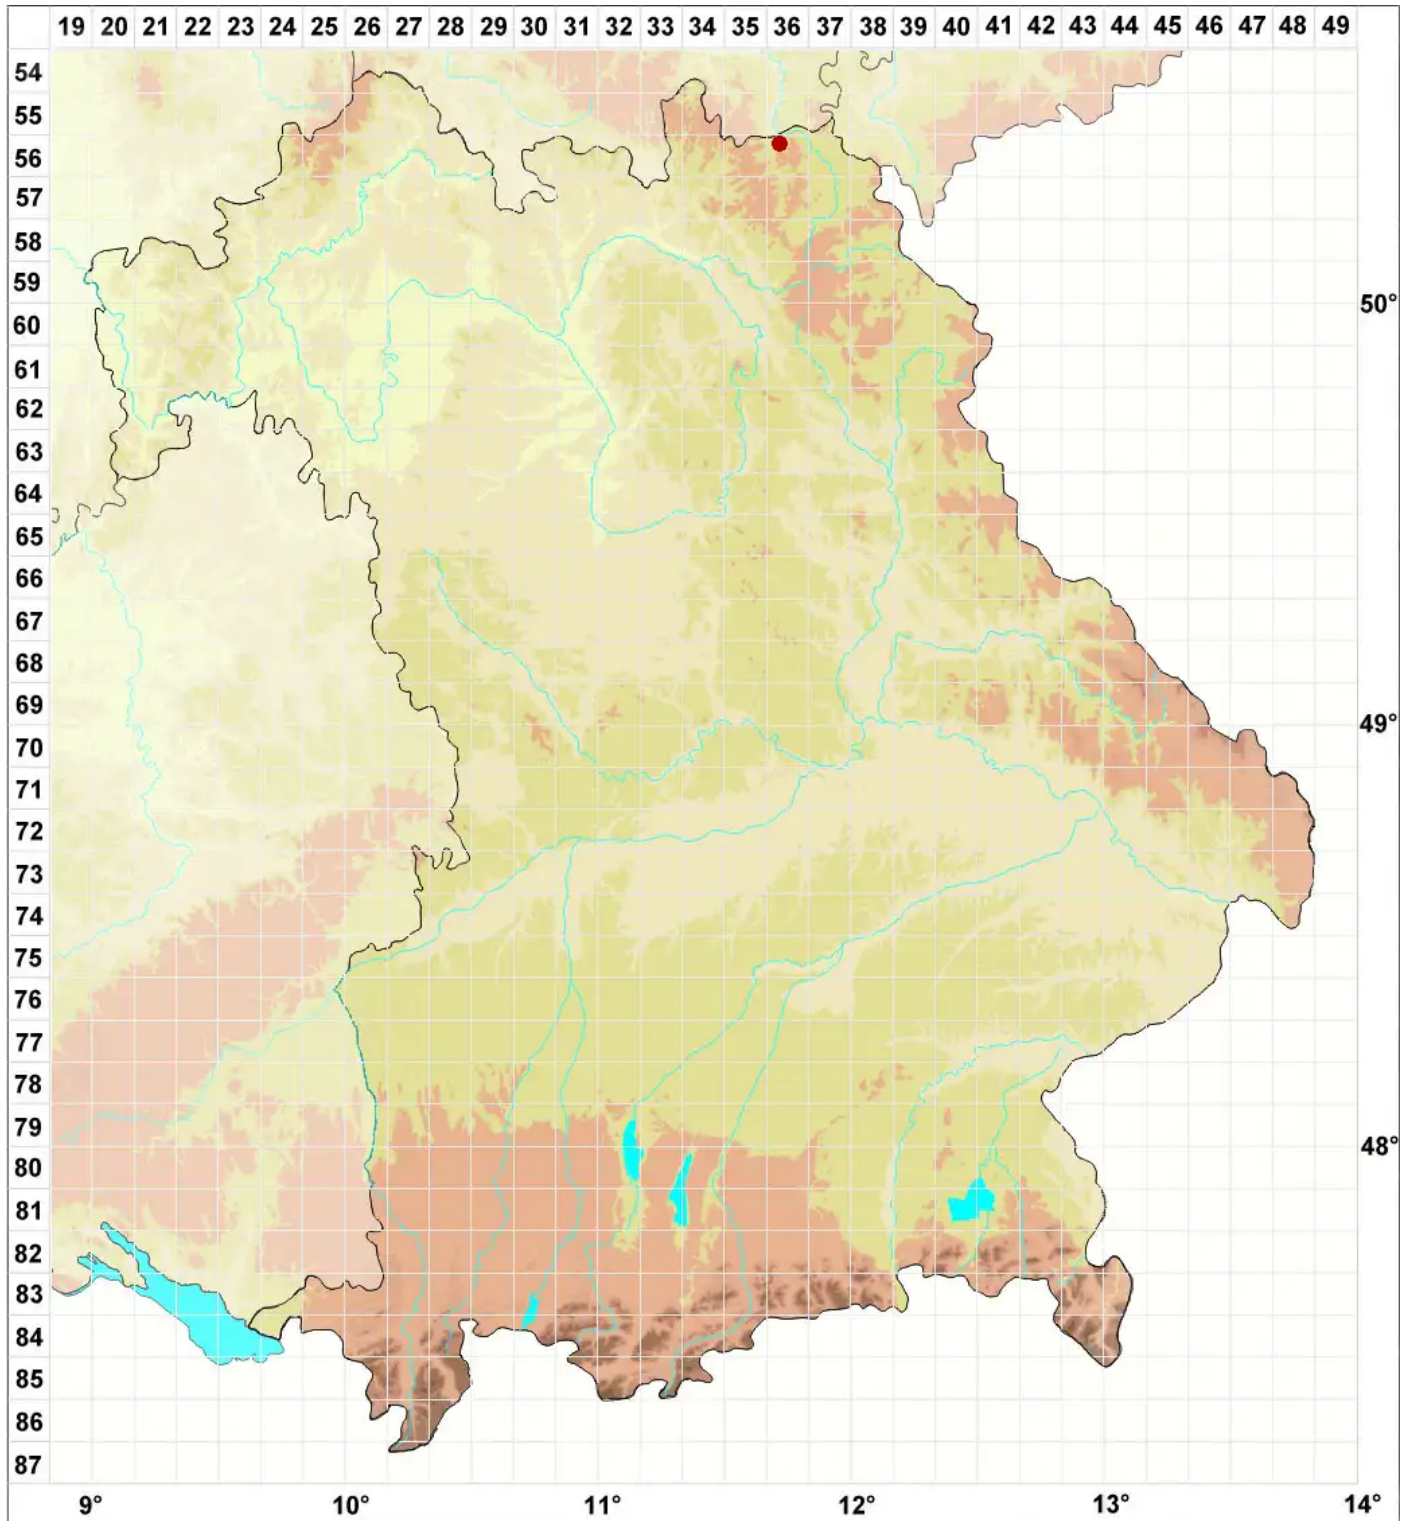

Lecanora caesiosora Poelt

Blaugraumehlige Kuchenflechte

Legende:

Symbole:

Ausgefülltes Symbol:
Zeitraum von 1980 bis heute (Aktuelle Angabe)

Leeres Symbol:
Zeitraum vor 1980 (Altangabe)

Quadrat: Herbarbeleg