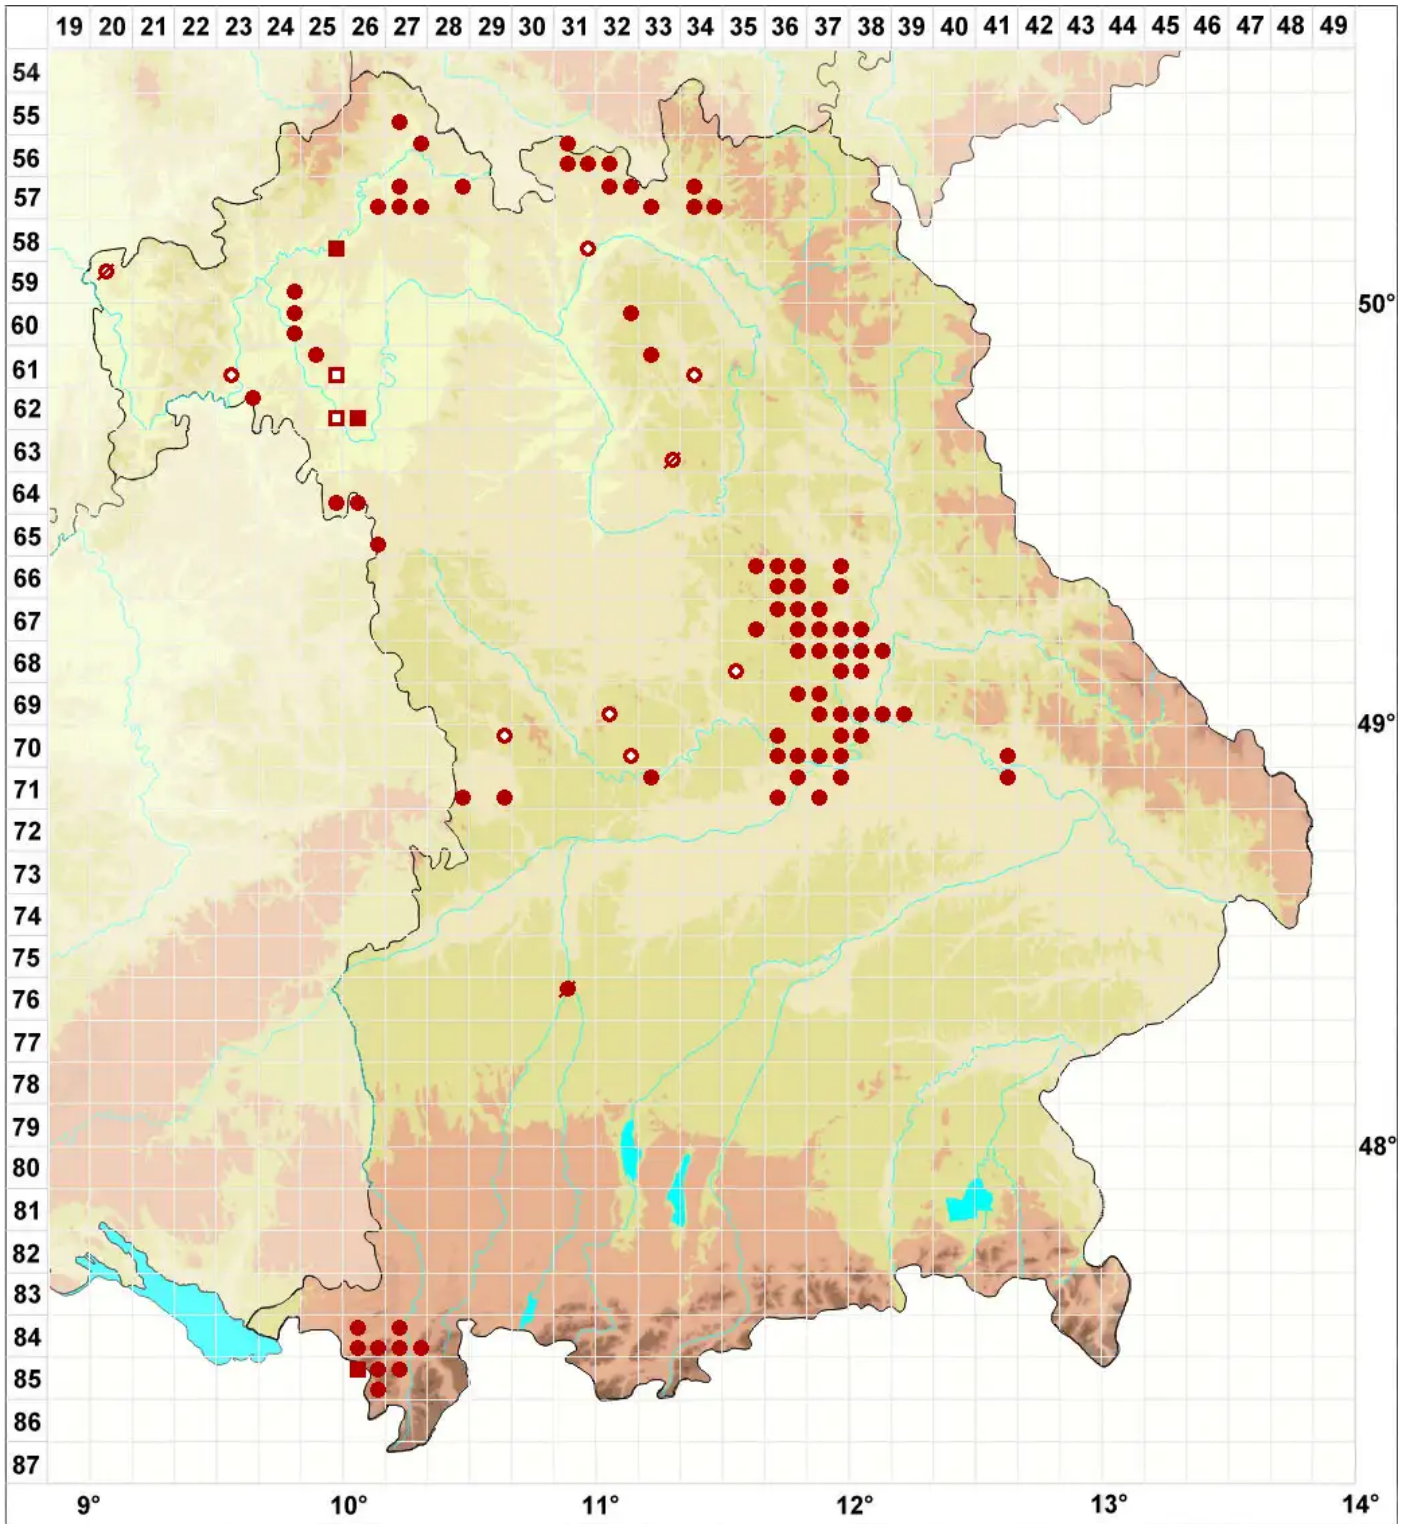

Aspicilia calcarea (L.) Mudd

Legende:

- Symbole:**
- Ausgefülltes Symbol:
Zeitraum von 1980 bis heute (Aktuelle Angabe)
 - Leeres Symbol:
Zeitraum vor 1980 (Altangabe)
 - Quadrat: Herbarbeleg