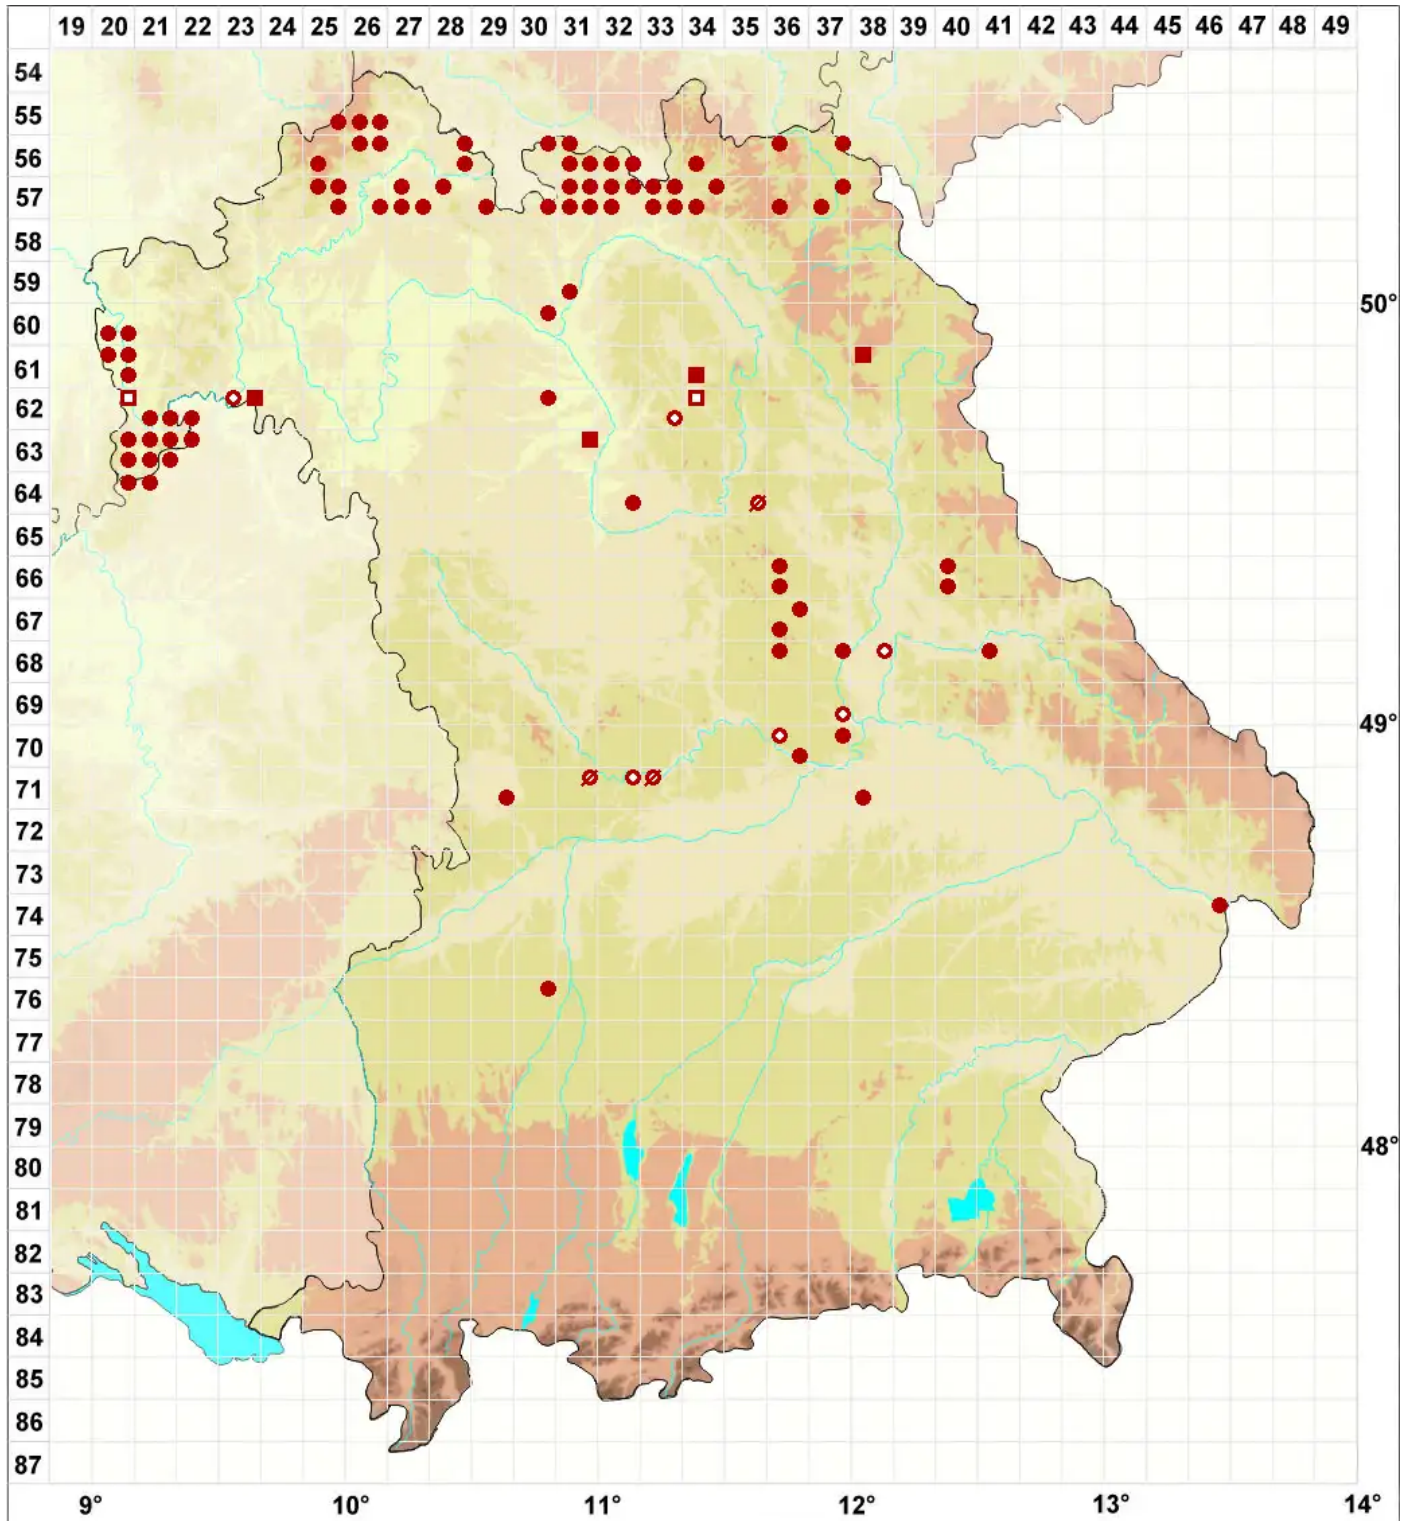

Lecanora campestris (Schaer.) Hue

Feld-Kuchenflechte

Legende:

- Symbole:**
- Ausgefülltes Symbol:
Zeitraum von 1980 bis heute (Aktuelle Angabe)
 - Leeres Symbol:
Zeitraum vor 1980 (Altangabe)
 - Quadrat: Herbarbeleg