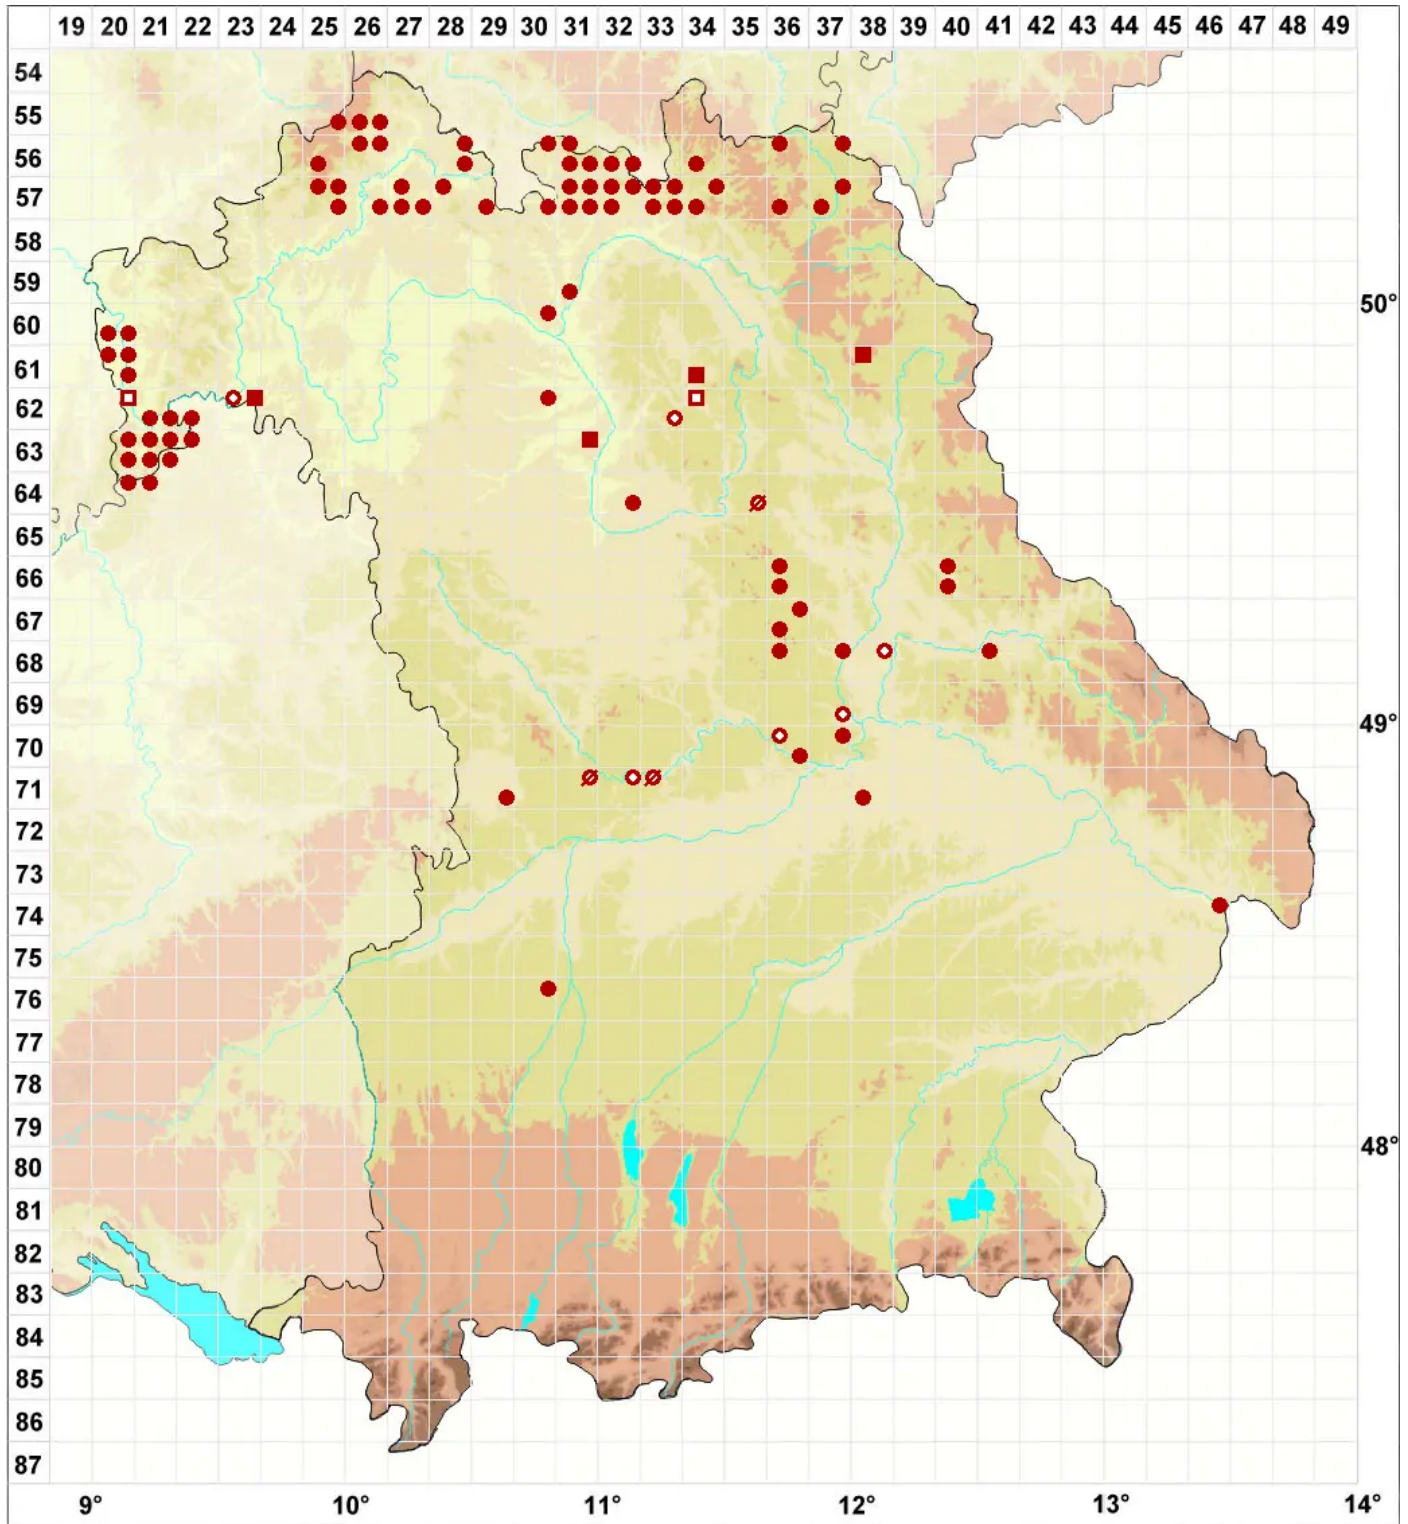

Lecanora campestris (Schaer.) Hue

Feld-Kuchenflechte

Legende:

- Symbole:**
- Ausgefülltes Symbol:
Zeitraum von 1980 bis heute (Aktuelle Angabe)
 - Leeres Symbol:
Zeitraum vor 1980 (Altangabe)
 - Quadrat: Herbarbeleg