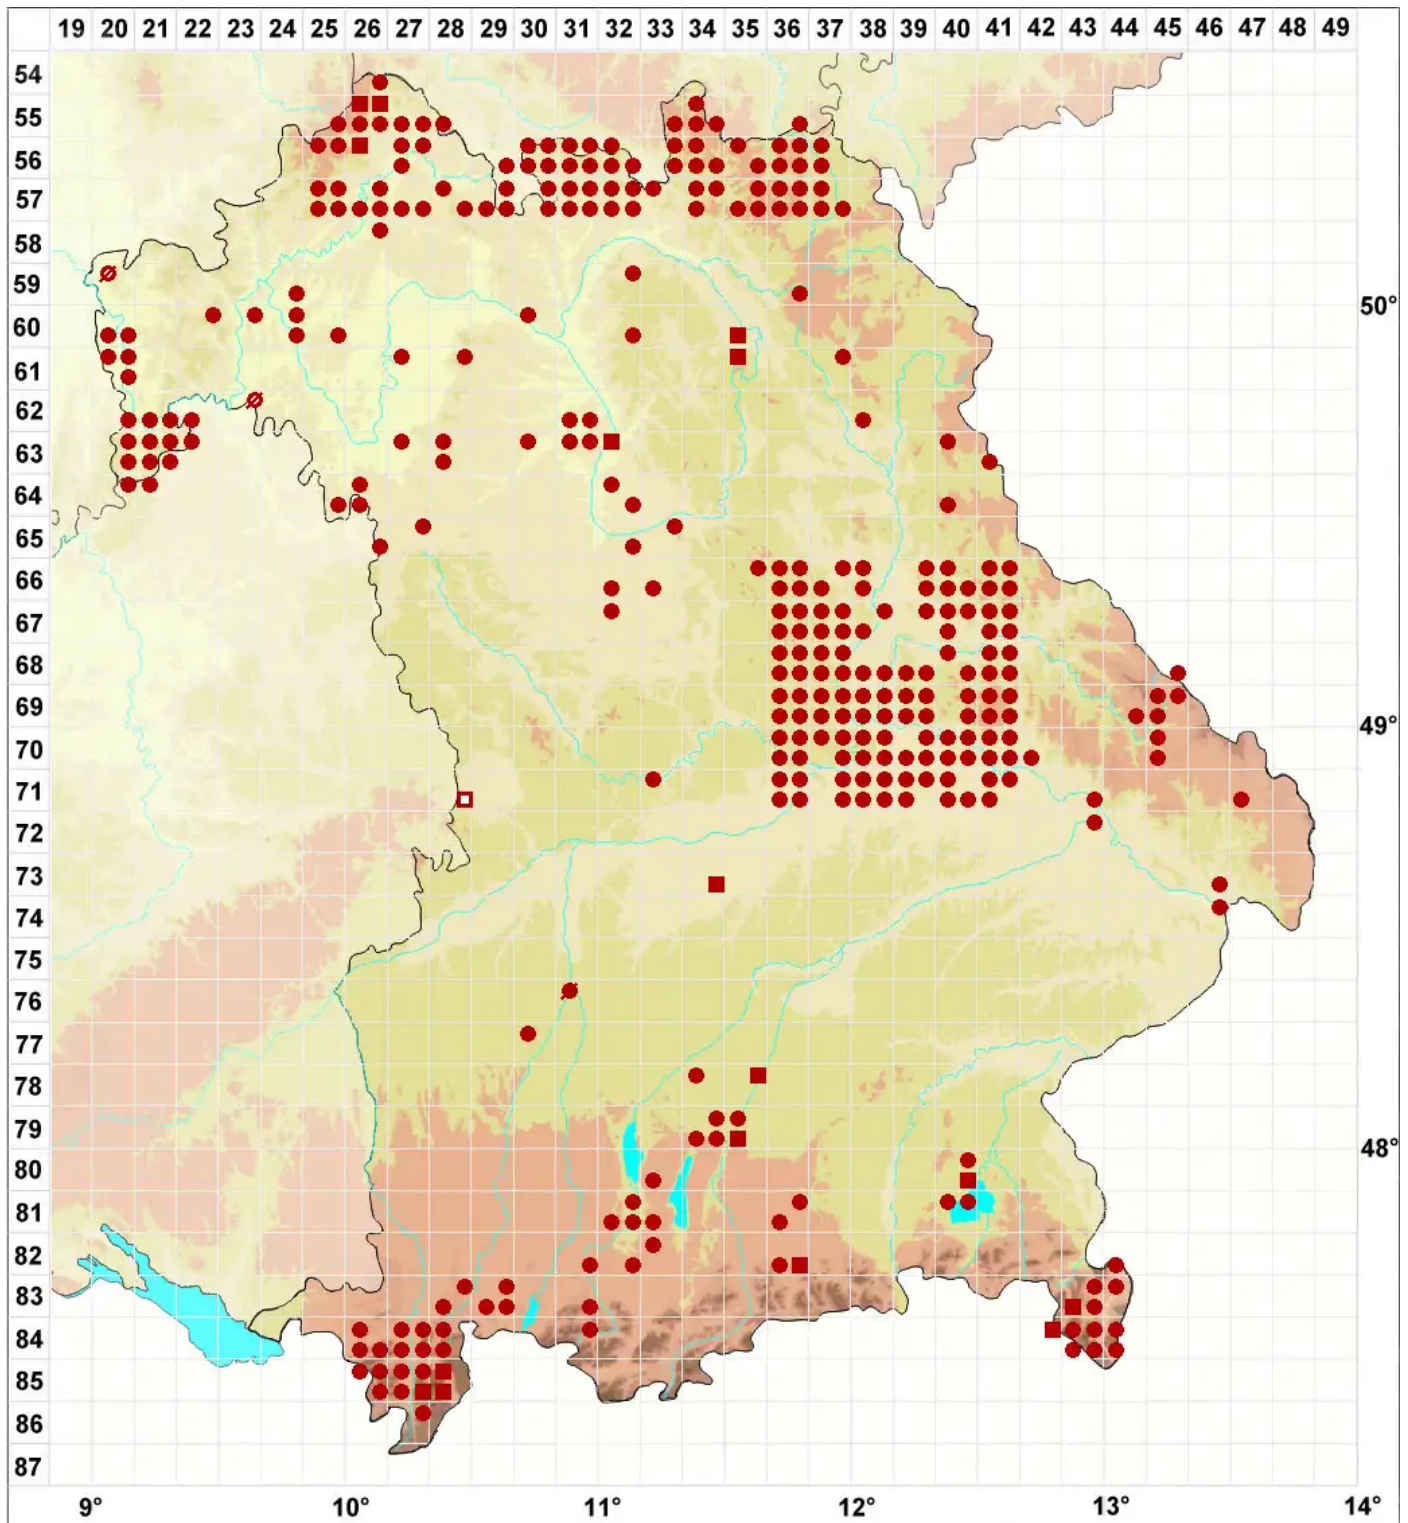

Lecanora chlarotera Nyl.

Helle Kuchenflechte

Legende:

- Symbole:**
- Ausgefülltes Symbol:
Zeitraum von 1980 bis heute (Aktuelle Angabe)
 - Leeres Symbol:
Zeitraum vor 1980 (Altangabe)
 - Quadrat: Herbarbeleg