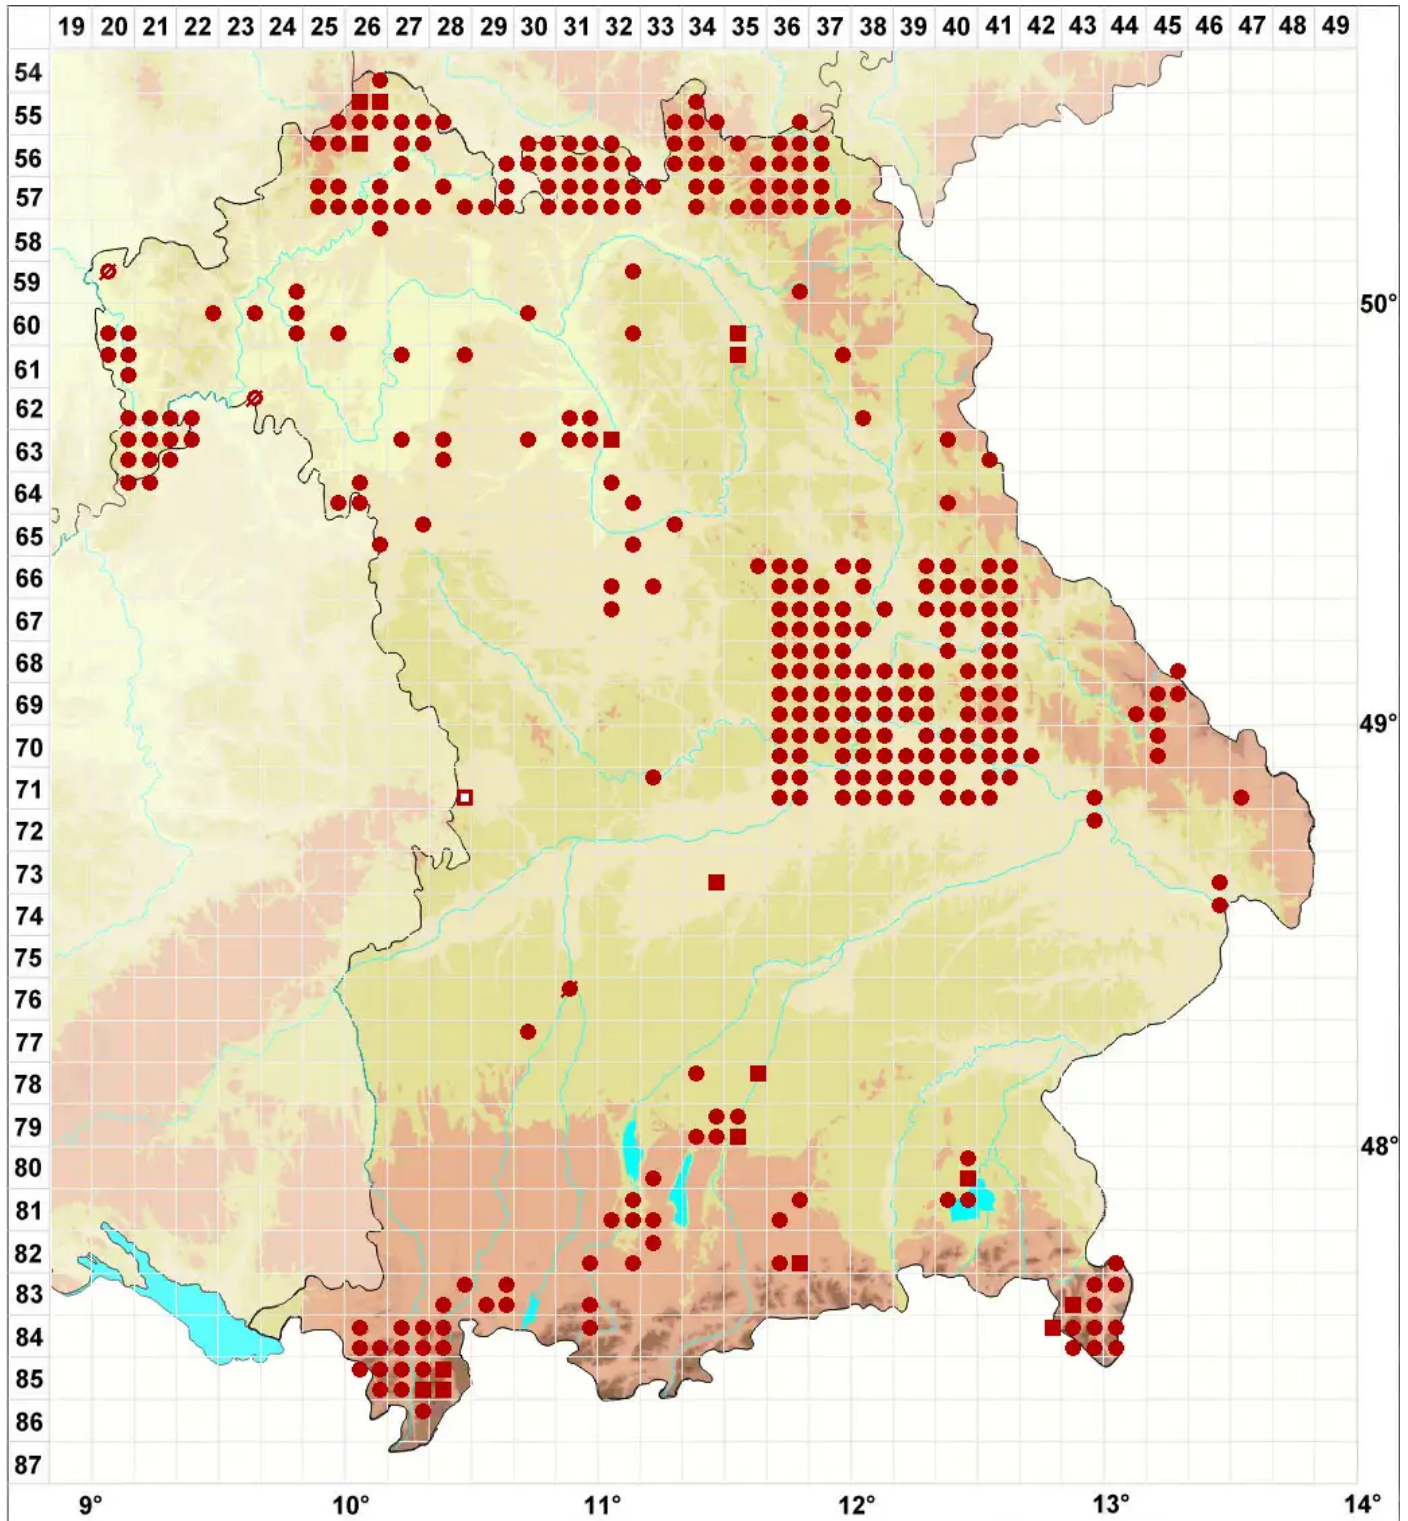

Lecanora chlarotera Nyl.

Helle Kuchenflechte

Legende:

Symbole:

Ausgefülltes Symbol:
Zeitraum von 1980 bis heute (Aktuelle Angabe)

Leeres Symbol:
Zeitraum vor 1980 (Altangabe)

Quadrat: Herbarbeleg