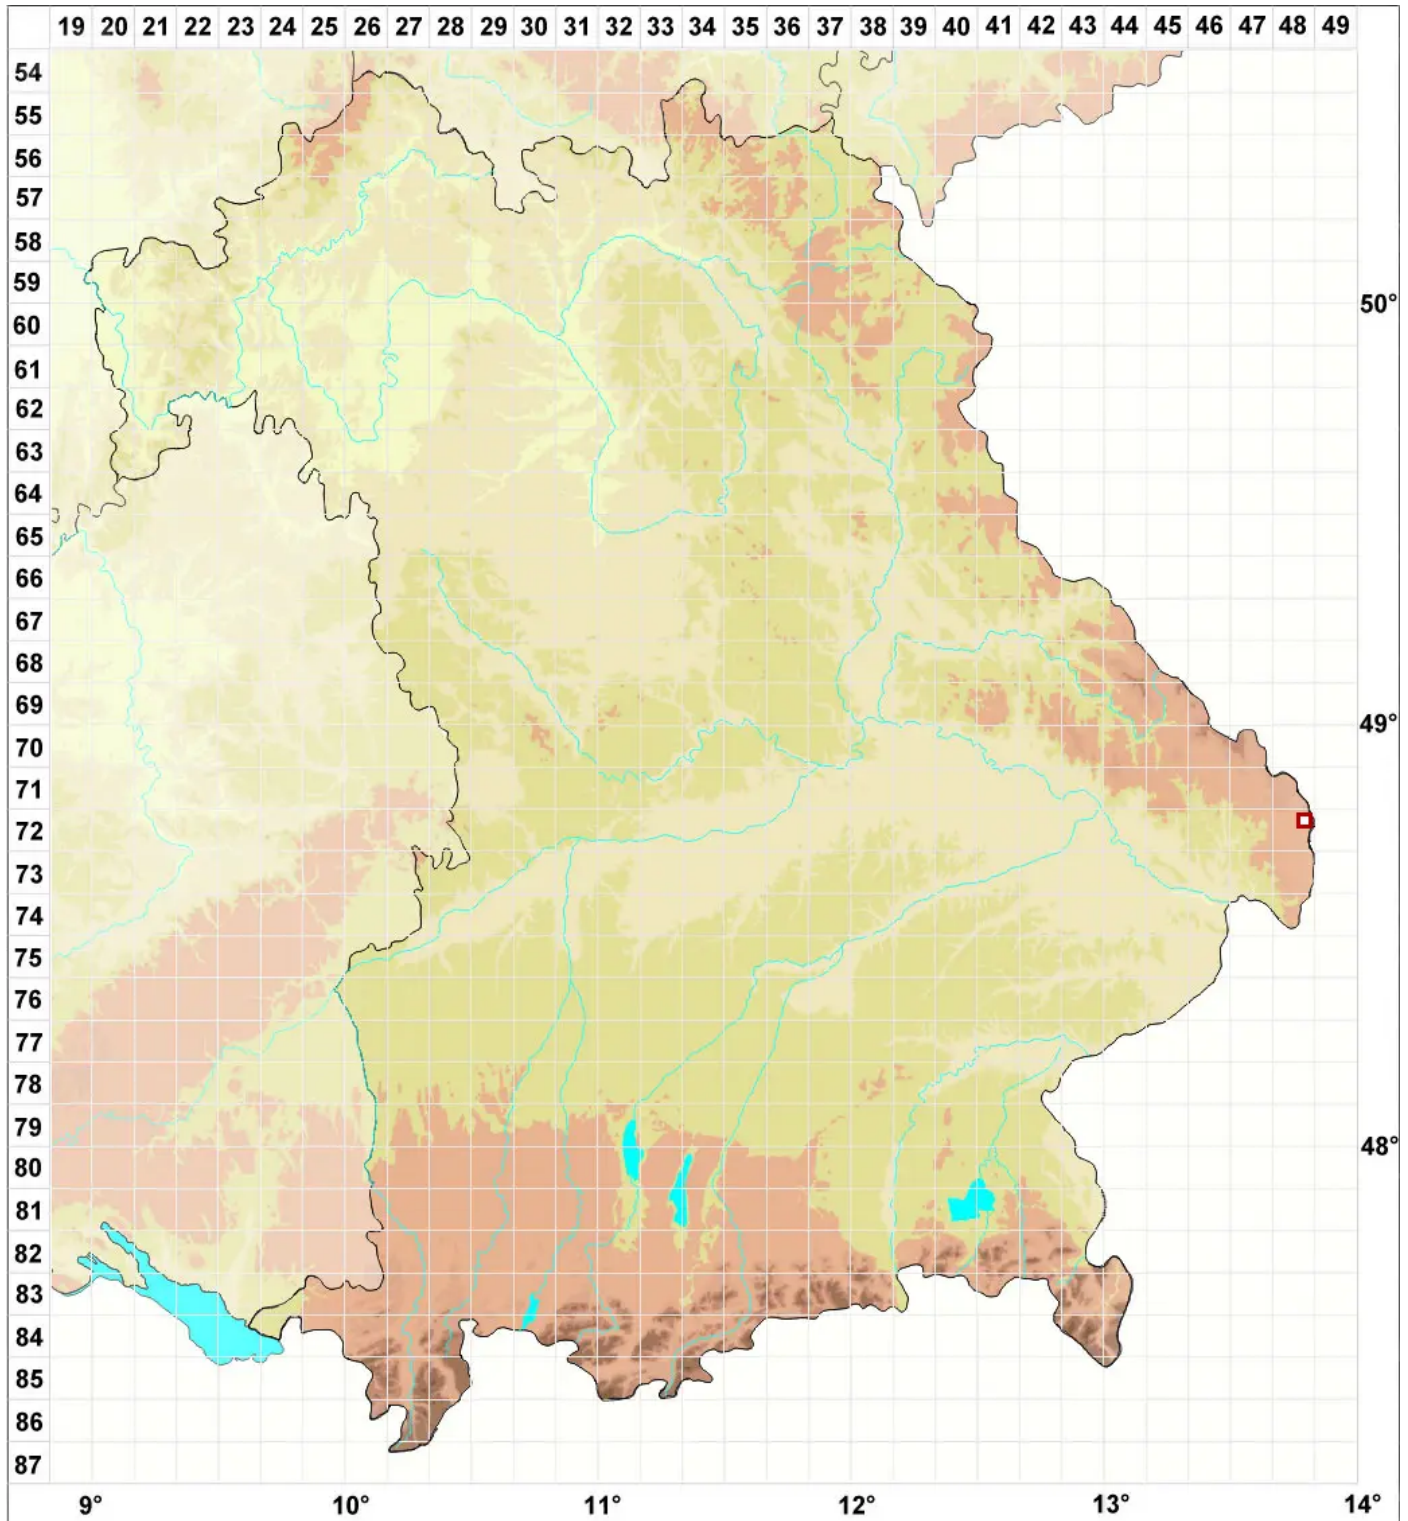

# Lecanora chloroleprosa (Vain.) H. Magn.

## Grünstaubige Kuchenflechte

Legende:

**Symbole:**

Ausgefülltes Symbol:  
Zeitraum von 1980 bis heute (Aktuelle Angabe)

Leeres Symbol:  
Zeitraum vor 1980 (Altangabe)

Quadrat: Herbarbeleg