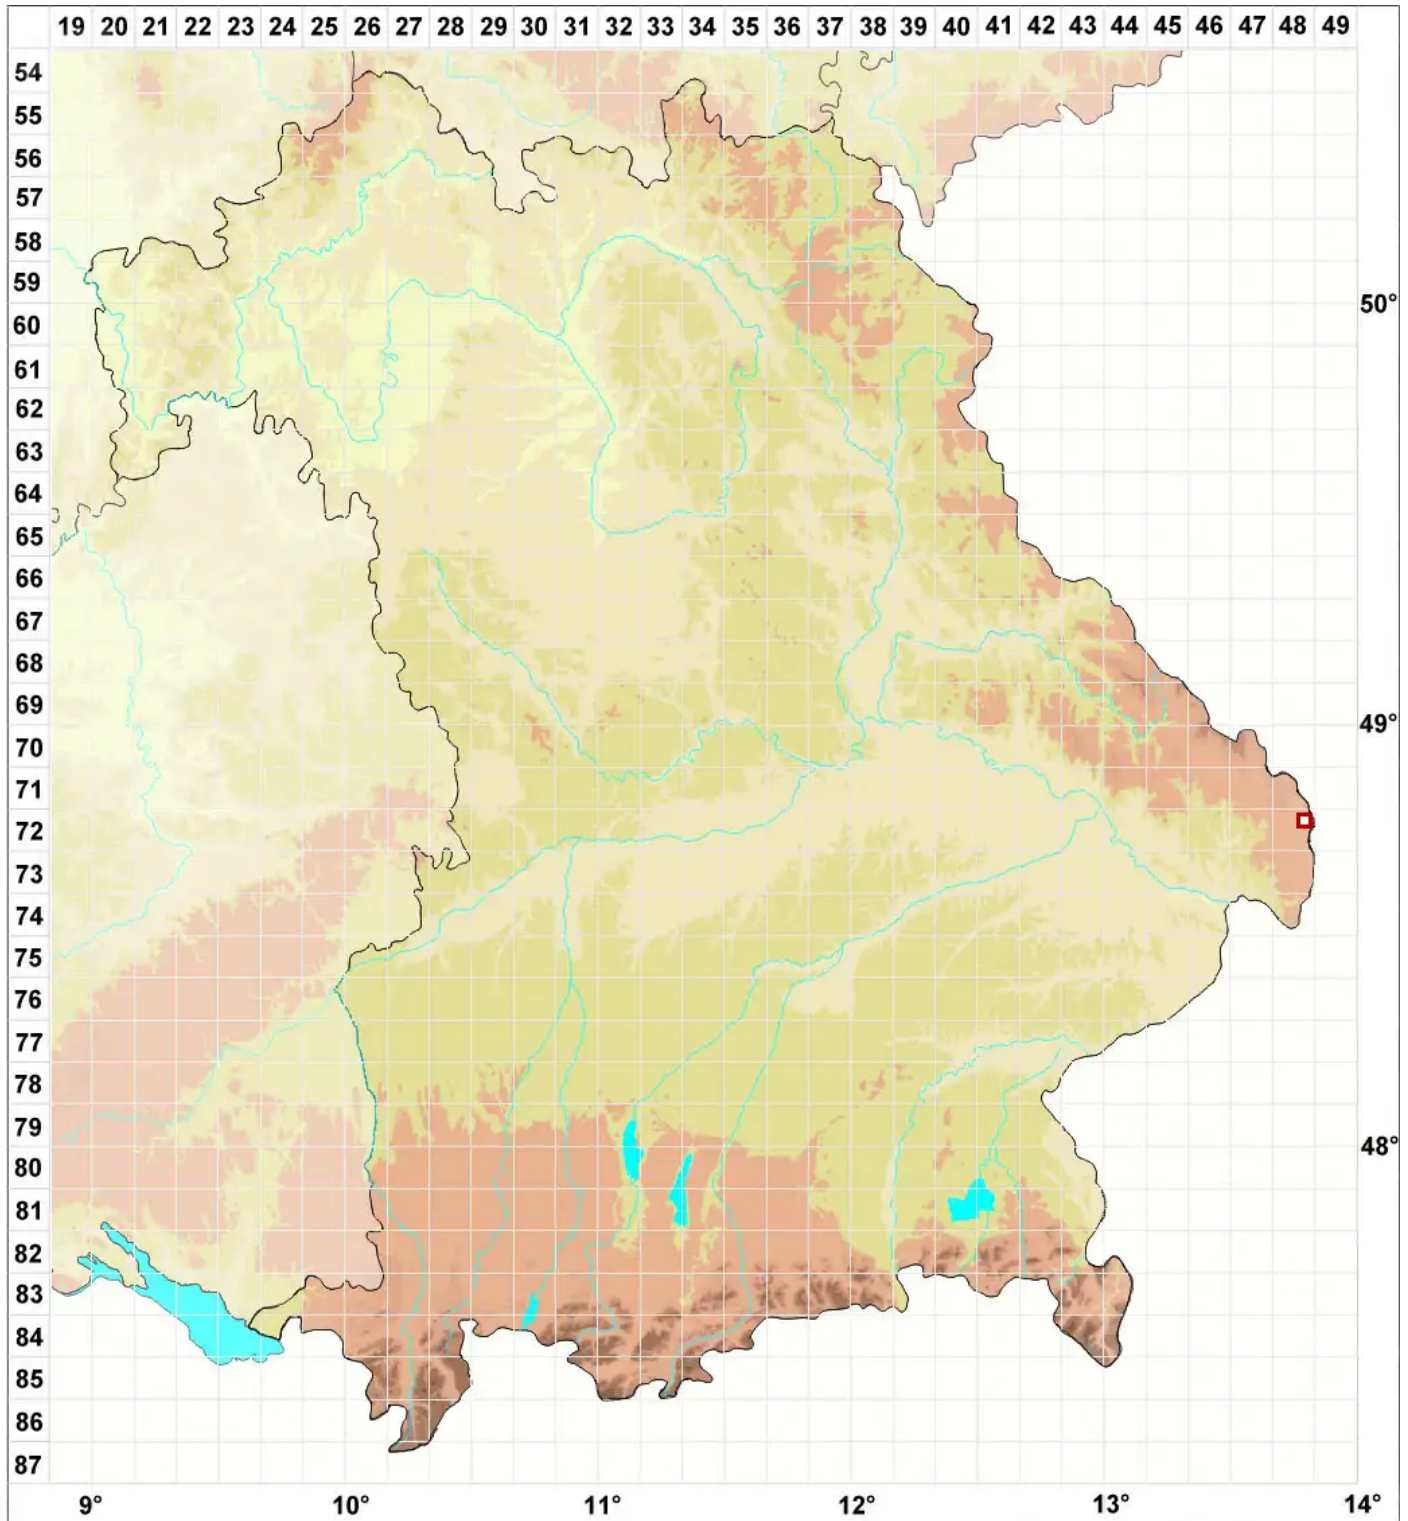

Lecanora chloroleprosa (Vain.) H. Magn.

Grünstaubige Kuchenflechte

Legende:

Symbole:

Ausgefülltes Symbol:
Zeitraum von 1980 bis heute (Aktuelle Angabe)

Leeres Symbol:
Zeitraum vor 1980 (Altangabe)

Quadrat: Herbarbeleg