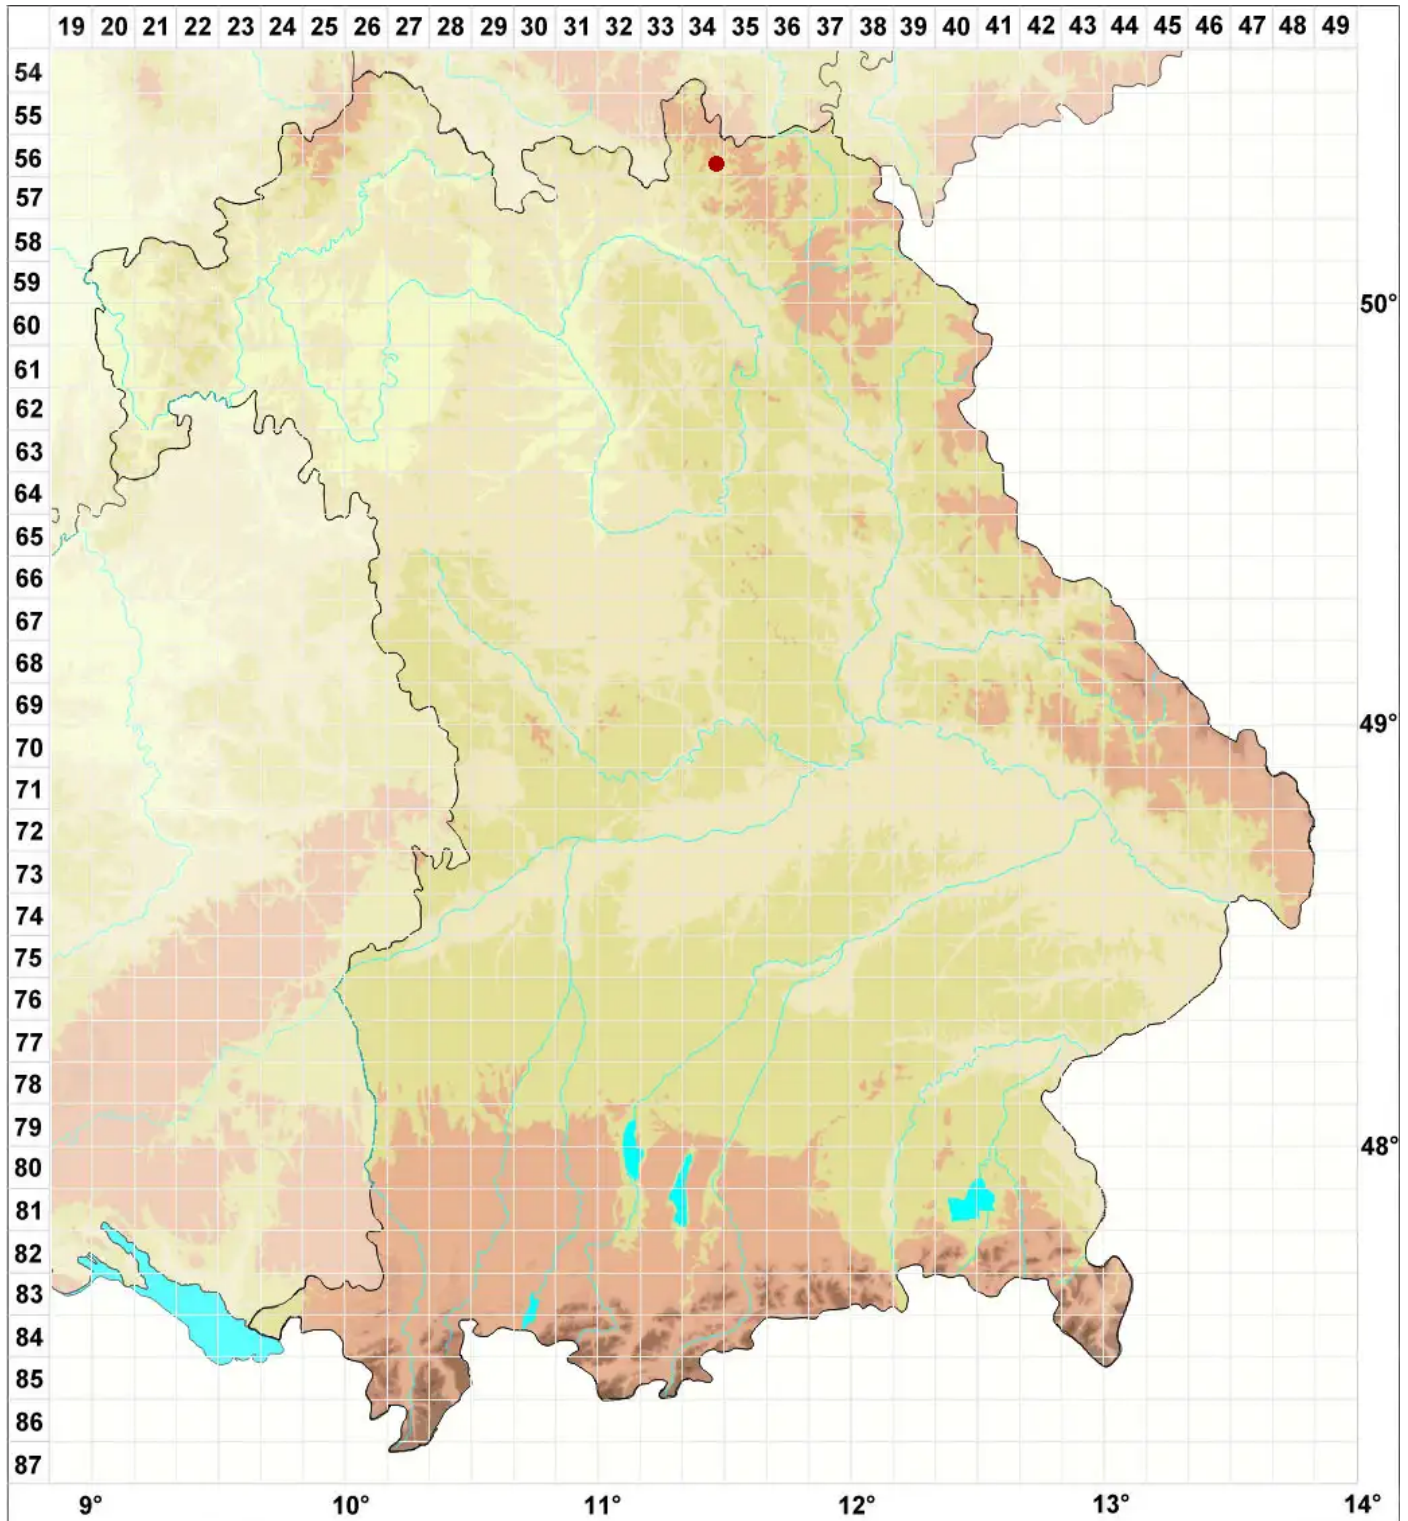

# Pertusaria pupillaris (Nyl.) Th. Fr.

## Pupillen-Porenflechte

Legende:

**Symbole:**

Ausgefülltes Symbol:  
Zeitraum von 1980 bis heute (Aktuelle Angabe)

Leeres Symbol:  
Zeitraum vor 1980 (Altangabe)

Quadrat: Herbarbeleg