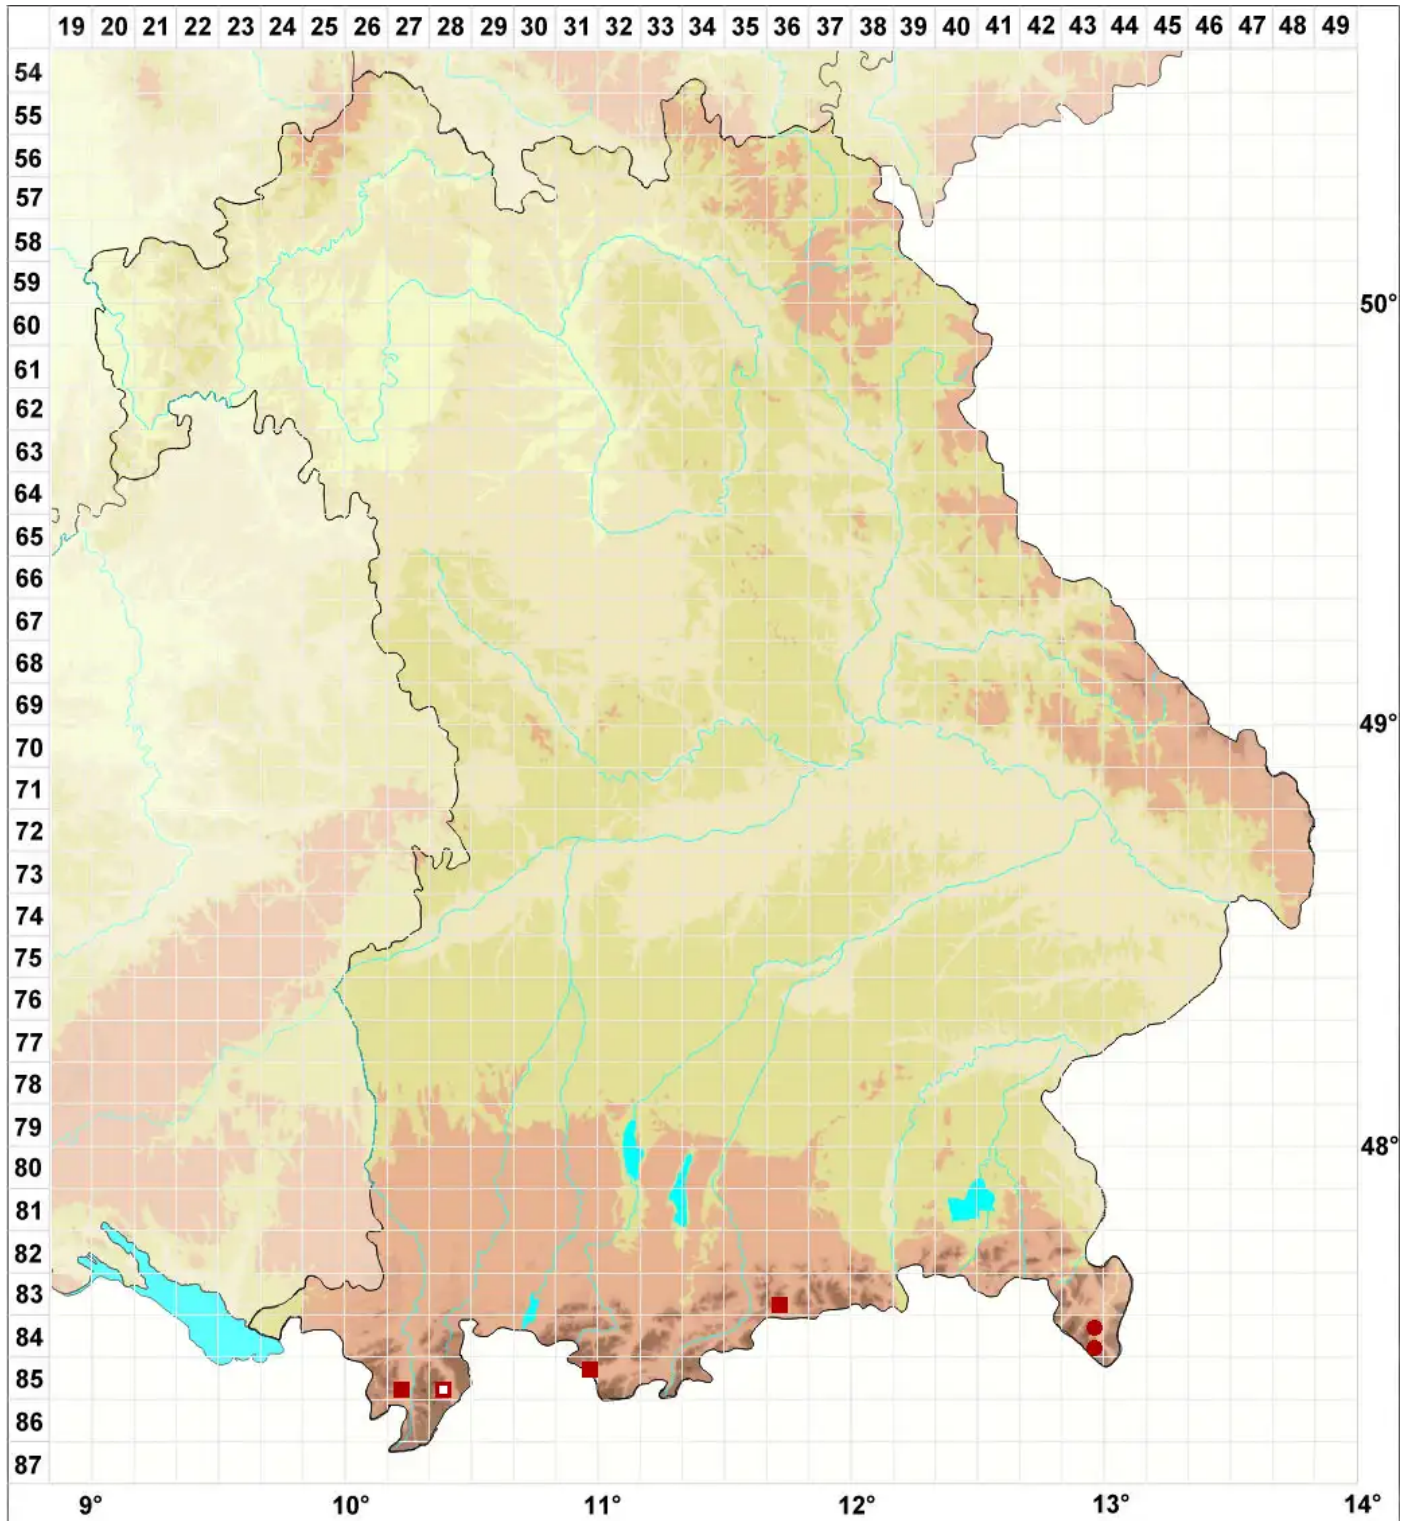

# Lecanora cinereofusca H. Magn.

## Graubraune Kuchenflechte

Legende:

- Symbole:**  
Ausgefülltes Symbol:  
Zeitraum von 1980 bis heute (Aktuelle Angabe)  
Leeres Symbol:  
Zeitraum vor 1980 (Altangabe)  
Quadrat: Herbarbeleg