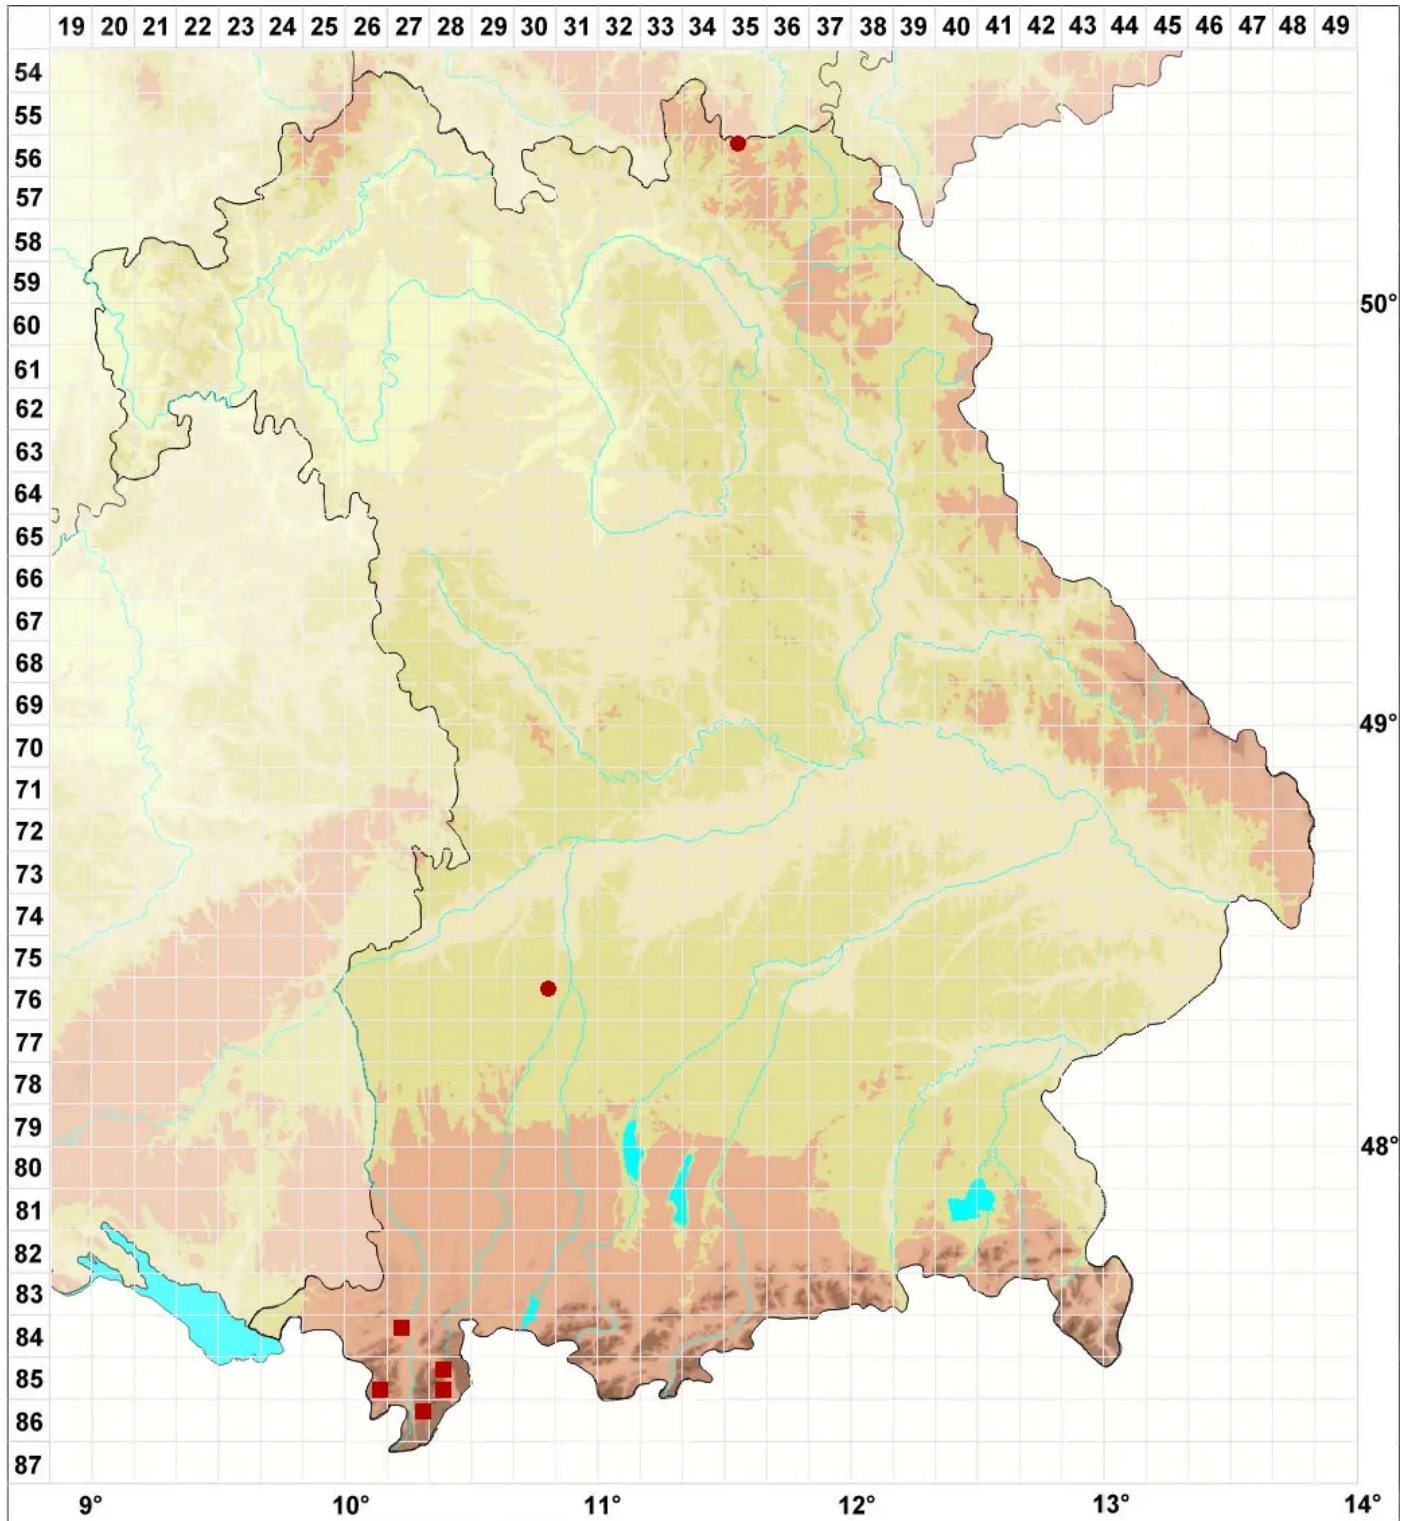

# Lecanora circumborealis Brodo & Vitik.

## Nordische Kuchenflechte

Legende:

**Symbole:**

Ausgefülltes Symbol:  
Zeitraum von 1980 bis heute (Aktuelle Angabe)

Leeres Symbol:  
Zeitraum vor 1980 (Altangabe)

Quadrat: Herbarbeleg