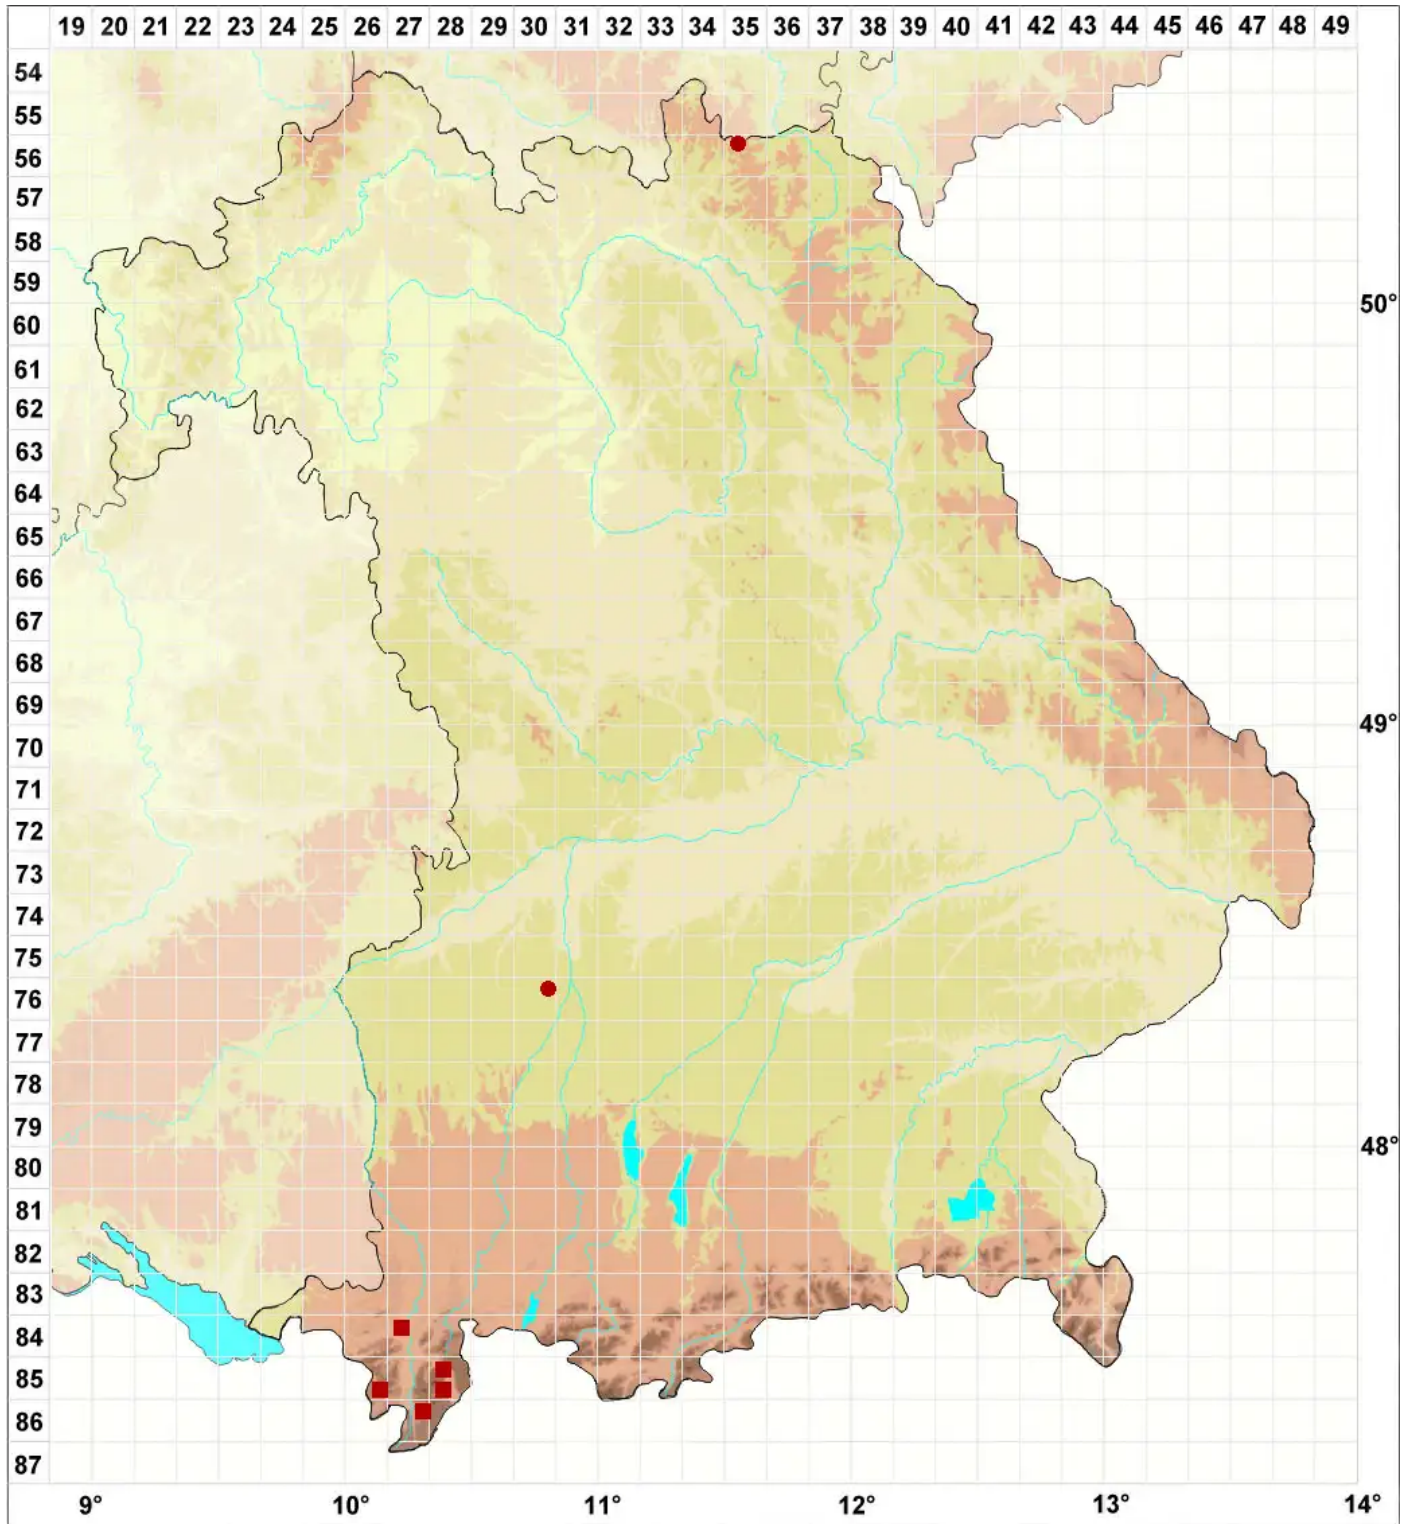

Lecanora circumborealis Brodo & Vitik.

Nordische Kuchenflechte

Legende:

- Symbole:**
Ausgefülltes Symbol:
Zeitraum von 1980 bis heute (Aktuelle Angabe)
Leeres Symbol:
Zeitraum vor 1980 (Altangabe)
Quadrat: Herbarbeleg