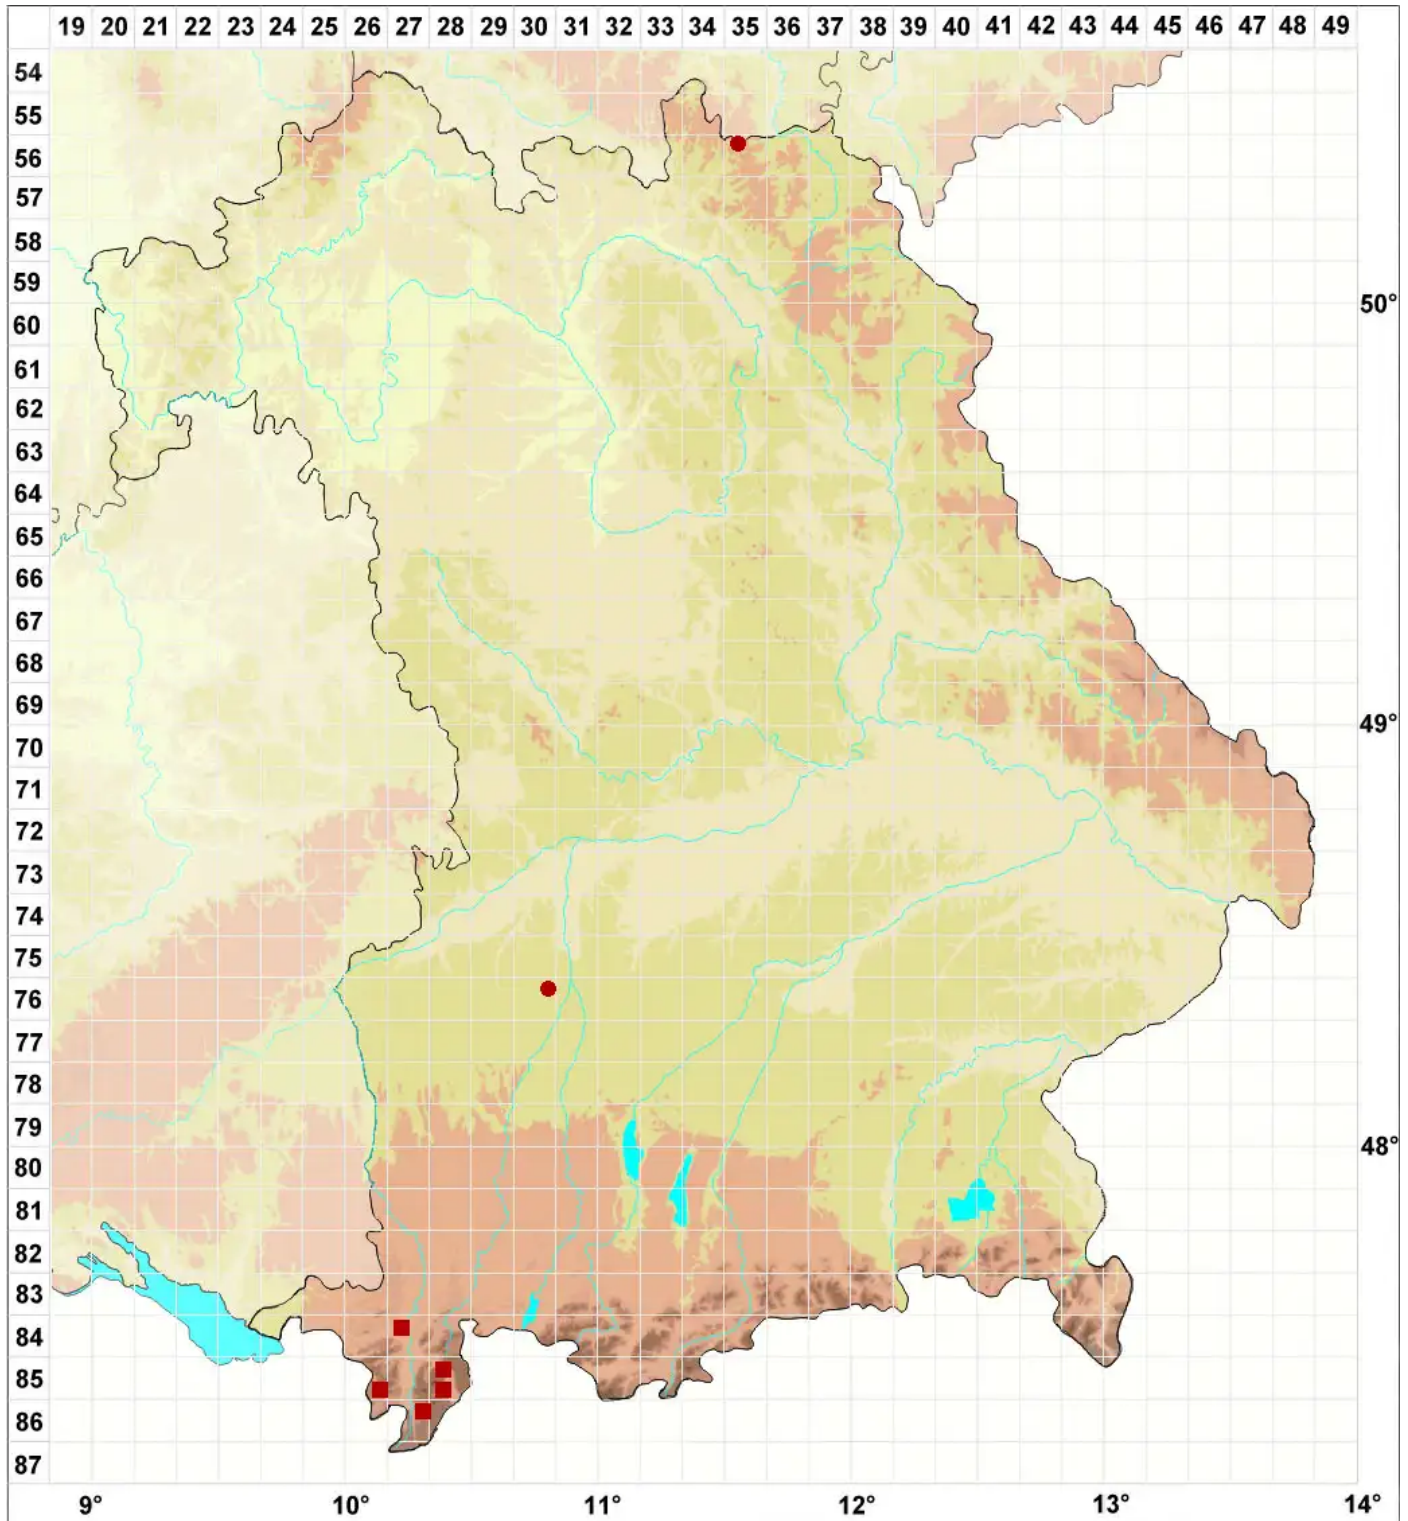

# Lecanora circumborealis Brodo & Vitik.

## Nordische Kuchenflechte

Legende:

**Symbole:**

Ausgefülltes Symbol:  
Zeitraum von 1980 bis heute (Aktuelle Angabe)

Leeres Symbol:  
Zeitraum vor 1980 (Altangabe)

Quadrat: Herbarbeleg